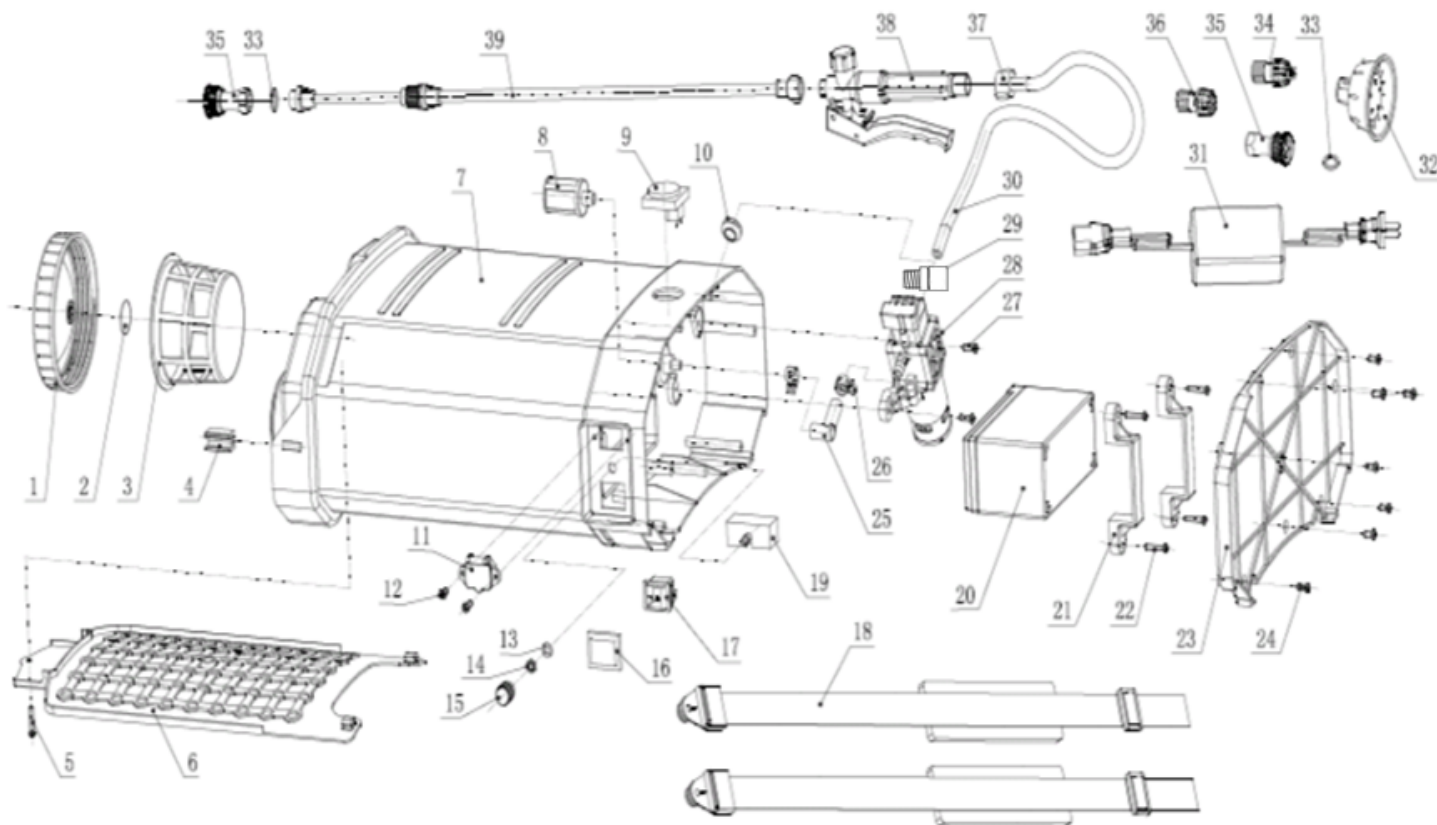

PT-16AC

РАСПЫЛИТЕЛЬ РАНЦЕВЫЙ

АРТИКУЛ: 755 30 2510

EAN8 - 20081614

РЕЛИЗ: 09.2022

ДЕТАЛИРОВКА ИЗДЕЛИЯ

PATRIOT

РИСУНОК А
АРТИКУЛ: 755 30 2510

#	АРТИКУЛ	ОПИСАНИЕ	КОЛ-ВО
1	013010521	Крышка бака	1
2	013010522	Пробка крышки	1
3	013010523	Фильтр	1
4	013010524	Седло	1
5	013010525	Винт ST 6.3x15	1
6	013010526	Накладка	1
7	013010527	Бак	1
8	013010528	Малый фильтр	1
9	013010529	Датчик	1
10	013010530	Резиновая шайба	1
11	013010531	Розетка зарядки	1
12	013010532	Винт ST 4.2x13	2
13	013010533	Шайба	1
14	013010534	Гайка M7	1
15	013010535	Переключатель скорости (1
16	013010536	Защитный колпачок	1
17	013010537	Выключатель	1
18	013010538	Ремень плечевой	2
19	013010539	Блок регулятора скорости	1
20	020090096	Аккумуляторная батарея (Свинцово-Кислотный)	1
21	013010540	Рамка батареи	2
22	013010541	Винт ST 3.5x25	4
23	013010542	Нижняя крышка бака	1
24	013010532	Винт ST 4.2x13	7
25	013010543	Выходной разъем	1

**ТАБЛИЦА К РИСУНКУ А**

АРТИКУЛ: 755 30 2510

#	АРТИКУЛ	ОПИСАНИЕ	КОЛ-ВО
26	013010544	Хомут Ф12	2
27	013010545	Винт ST 4.2x16	2
28	013010546	Помпа в сборе	1
29	013010547	Коннектор шланга (пластик)	1
30	013010548	Выходной шланг	1
31	013010549	Зарядное устройство	1
32	013010550	Насадка пять отверстий	1
33	013010551	Уплотнительное кольцо Ф17хФ12х2	4
34	013010552	Насадка веерная	1
35	013010553	Насадка четыре отверстия	1
36	013010554	Насадка одно отверстие	1
37	013010555	Соединитель	1
38	013010556	Рукоятка распылителя	1
39	013010557	Штанга опрыскивателя	1
30, 37	013010558	Шланг опрыскивателя в сборе с соединителем	1