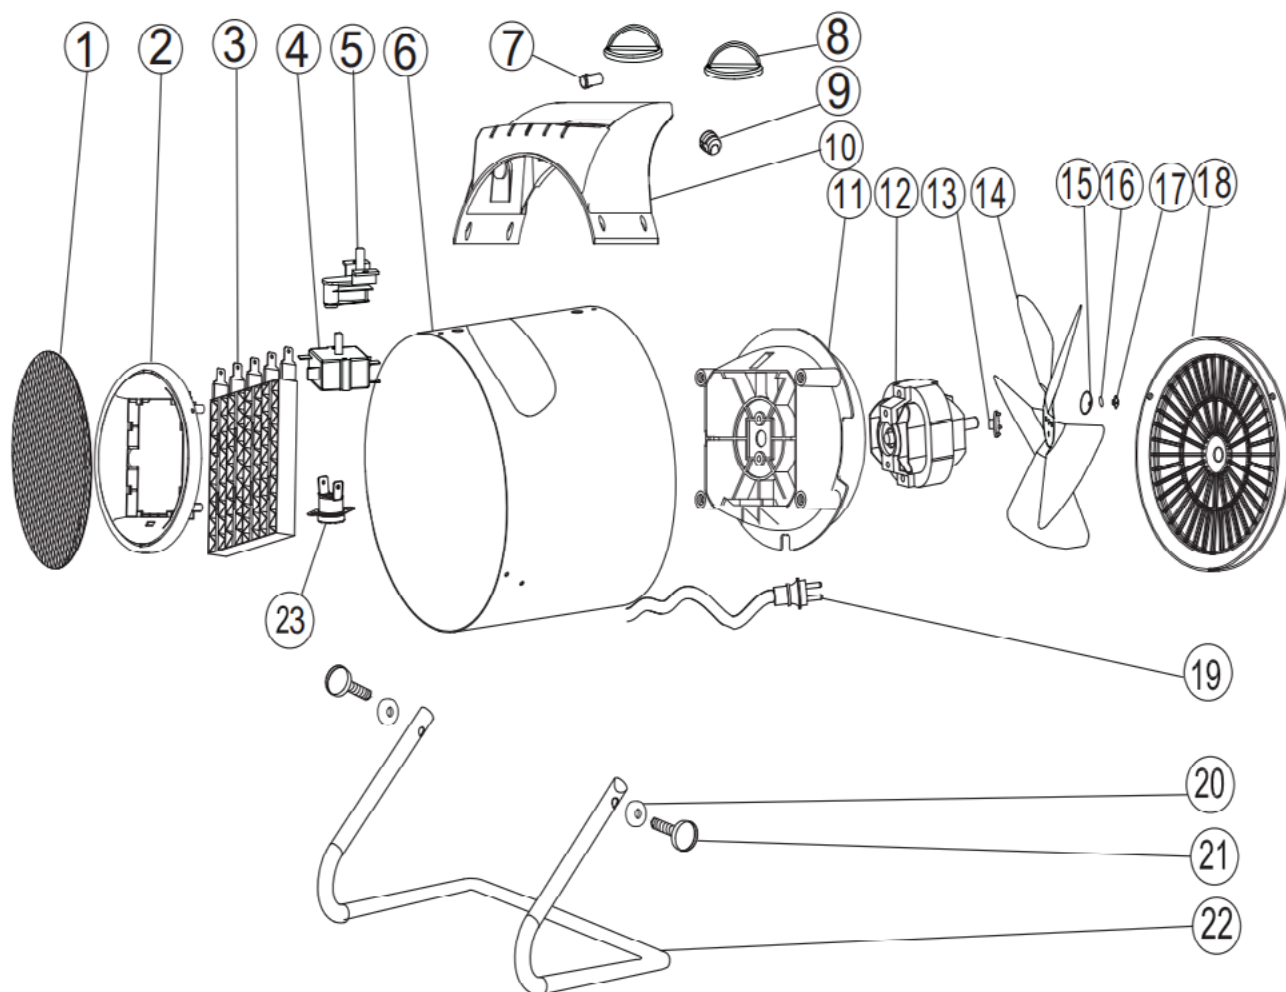

## ТЕПЛОВАЯ ПУШКА ЭЛЕКТРИЧЕСКАЯ

АРТИКУЛ: 633 30 7207

EAN8 - 20074814

РЕЛИЗ: 09.2021

**ДЕТАЛИРОВКА ИЗДЕЛИЯ**

# **PATRIOT**

#	АРТИКУЛ	ОПИСАНИЕ	КОЛ-ВО
1	009031253	Передняя решетка	1
2	009031254	Передний кронштейн тэна	1
3	009031255	ТЭН АС220-240V/50Hz 3000W (120x110мм)	1
4	009030809	Выключатель 250V 16A	1
5	009030810	Термостат 250V 16A 0-85°C	1
6	009031256	Корпус	1
7	009030811	Индикатор питания	1
8	009030812	Ручка переключения	2
9	009030813	Фиксатор	1
10	009031257	Панель управления (корпус)	1
11	009031258	Задний кронштейн тэна	1
12	009030820	Мотор УJ58-20/220V 50Hz 25W	1
13	009030819	Основание крыльчатки	1
14	009031259	Крыльчатка Ф170мм 19°	1
15	009030817	Прижимная шайба крыльчатки	1
18	009031260	Задняя решетка	1
19	009030824	Сетевой кабель с вилкой	1
21	009030825	Винт рамы	2
22	009031261	Рама	1
23	009031262	Термовыключатель (KSD301) 250V 16A 75°C	1