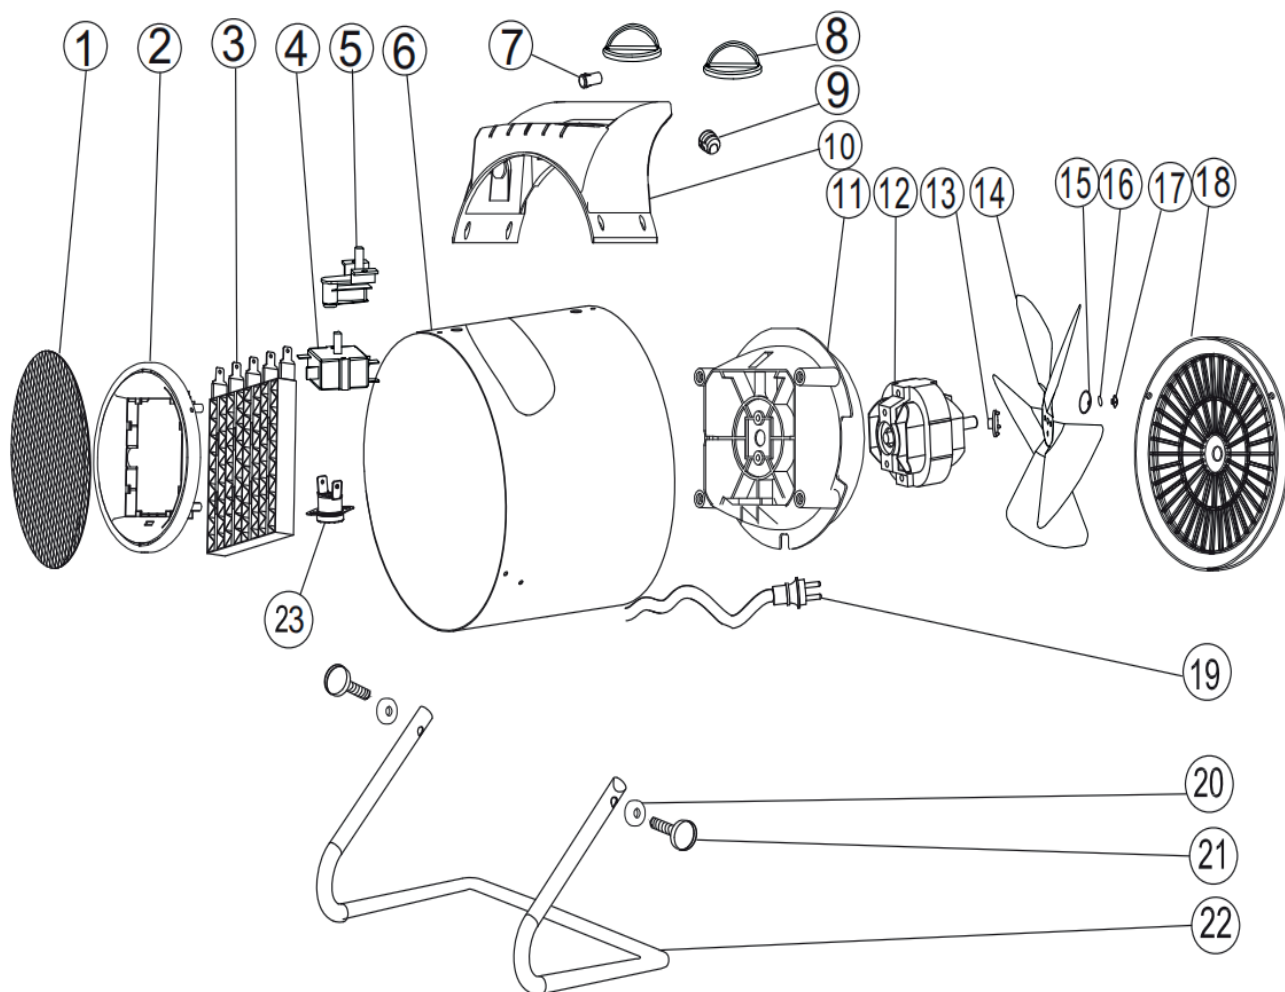

## ТЕПЛОВАЯ ПУШКА ЭЛЕКТРИЧЕСКАЯ

АРТИКУЛ: 633 30 7207

EAN8 - 20074814

РЕЛИЗ: 09.2021

**ДЕТАЛИРОВКА ИЗДЕЛИЯ**

# **PATRIOT**

#	АРТИКУЛ	ОПИСАНИЕ	КОЛ-ВО
1	009031253	Передняя решетка	1
2	009031254	Передний кронштейн тэна	1
3	009031255	ТЭН АС220-240V/50Hz 3000W (120x110мм)	1
4	009030809	Выключатель 250V 16A	1
5	009030810	Термостат 250V 16A 0-85°C	1
6	009031256	Корпус	1
7	009030811	Индикатор питания	1
8	009030812	Ручка переключения	2
9	009030813	Фиксатор	1
10	009031257	Панель управления (корпус)	1
11	009031258	Задний кронштейн тэна	1
12	009030820	Мотор УJ58-20/220V 50Hz 25W	1
13	009030819	Основание крыльчатки	1
14	009031259	Крыльчатка Ф170мм 19°	1
15	009030817	Прижимная шайба крыльчатки	1
18	009031260	Задняя решетка	1
19	009030824	Сетевой кабель с вилкой	1
21	009030825	Винт рамы	2
22	009031261	Рама	1
23	009031262	Термовыключатель (KSD301) 250V 16A 75°C	1