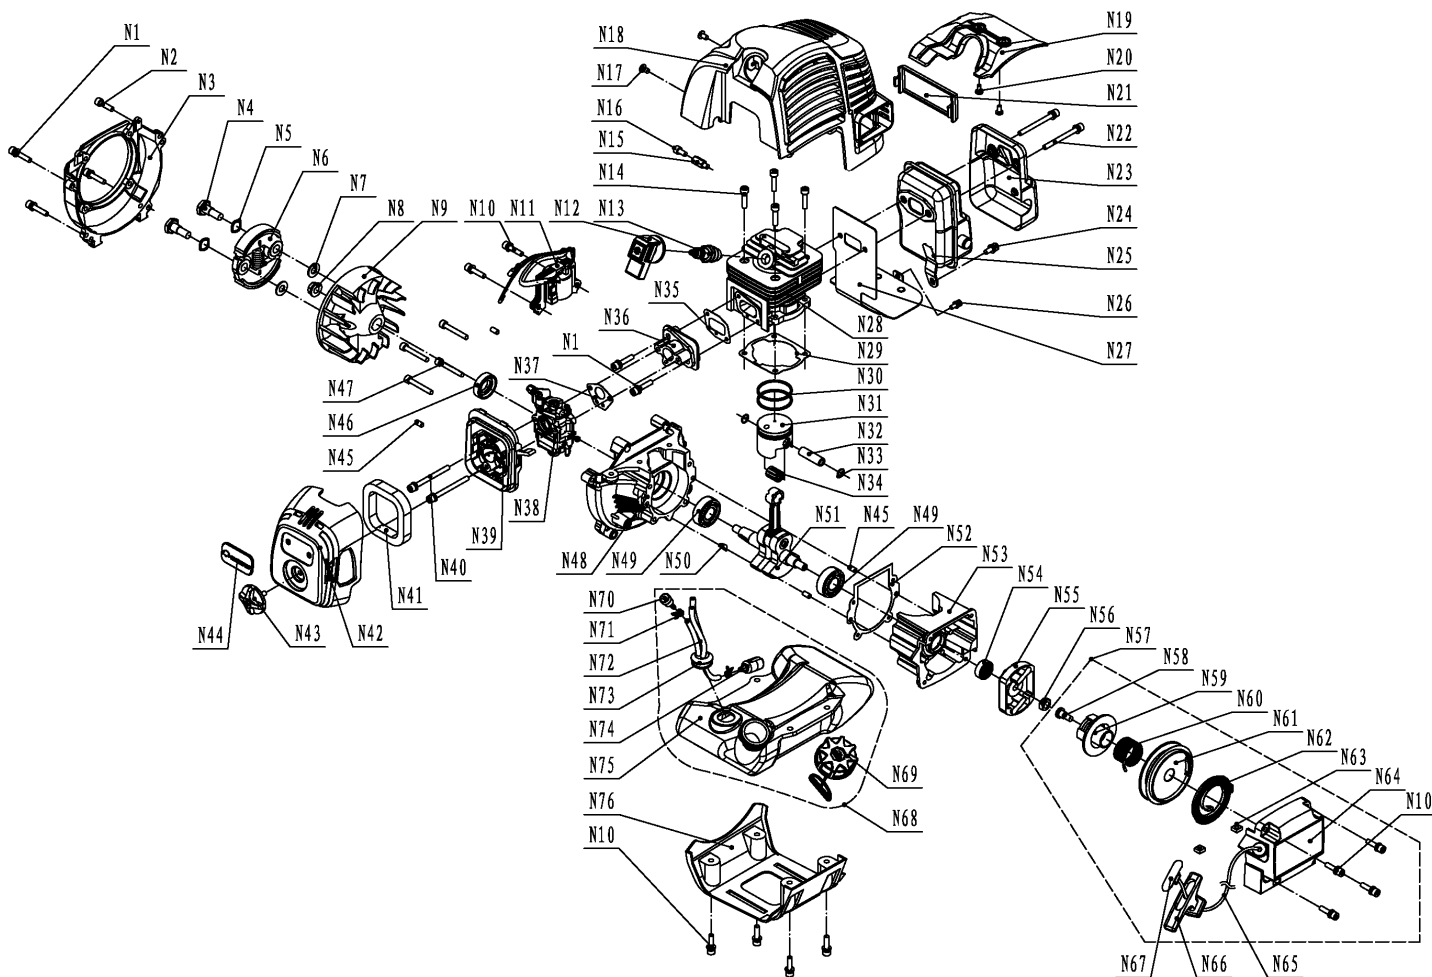

## PT 3555ES Country (неразборная штанга) ТРИММЕР БЕНЗИНОВЫЙ

АРТИКУЛ: 250 10 8036

EAN8 - 20121662

РЕЛИЗ: 08.2020

**ДЕТАЛИРОВКА ИЗДЕЛИЯ**

***PATRIOT***

**РИСУНОК А. ДВИГАТЕЛЬ В РАЗБОРЕ**

АРТИКУЛ: 250 10 8036

#	АРТИКУЛ	ОПИСАНИЕ	КОЛ-ВО
A3	001516521	Кожух маховика	1
A4	001516522	Болт диска сцепления	2
A5	001516523	Шайба болта диска сцепления (пружинная)	2
A6	001516524	Диск сцепления (1E36F)	1
A9	001516525	Маховик (1E36F)	1
A11-A12	001516526	Катушка зажигания (1E36F)	1
A18-A21	001516527	Кожух двигателя в сборе (1E36F)	1
A25	001516528	Глушитель (1E36F)	1
A27	001516529	Прокладка глушителя (1E36F)	1
A28	001516530	Цилиндр (1E36F)	1
A29	001516531	Прокладка цилиндра (1E36F)	1
A30	001516532	Поршневое кольцо (1E36F)	2
A31	001516533	Поршень (1E36F)	1
A32	001516534	Палец поршня (1E36F)	1
A33	001516535	Стопорное кольцо пальца поршня (1E36F)	2
A34	001516536	Подшипник пальца поршня (1E36F)	1
A28-A34	001516537	ЦПГ (Цилиндро поршневая группа (комплект)) (1E36F)	1
A35	001516538	Прокладка дамбы карбюратора (1E36F)	1

**РИСУНОК В. ШТАНГА В РАЗБОРЕ**

АРТИКУЛ: 250 10 8036

#	АРТИКУЛ	ОПИСАНИЕ	КОЛ-ВО
B1	001516663	Редуктор в сборе (Ф28 под 9 зуб)	1
B4,B7	001516559	Комплект прижимных шайб	1
B6	020090172	Нож 4-х зубовой (809115208)	1
B5-2	020090177	Триммерная катушка с леской (807114214)	1
B22,B29-B30	001516560	Штанга в сборе с валом Ф28 (9 зуб)	1
B24	001516561	Крепеж защитного кожуха (металл) (под Ф28)	1
B25-B28	001516562	Защитный кожух в сборе (под Ф28)	1
B27	001516563	Нож подрезки лески	1
B31	001516564	Крепление рукоятки к штанге в сборе (для Ф28)	1
B37	001516664	Ручка управления правая в сборе	1
B37.1	001516665	Ручка управления левая в сборе	1
B37.2	001516666	Втулка соединения ручек управления	1
B38-B42	001516567	Крепление плечевого ремня (комплект) (Ф28)	1
B44	001516568	Чашка сцепления в сборе (для Ф28, 9 зуб)	1
B48	001516569	Амортизатор чашки сцепления	1
B55	001516570	Двигатель в сборе (1E36F)	1
B56	001516667	Ремень ранцевый в сборе	1
B57	001516600	Емкость для топливной смеси	1