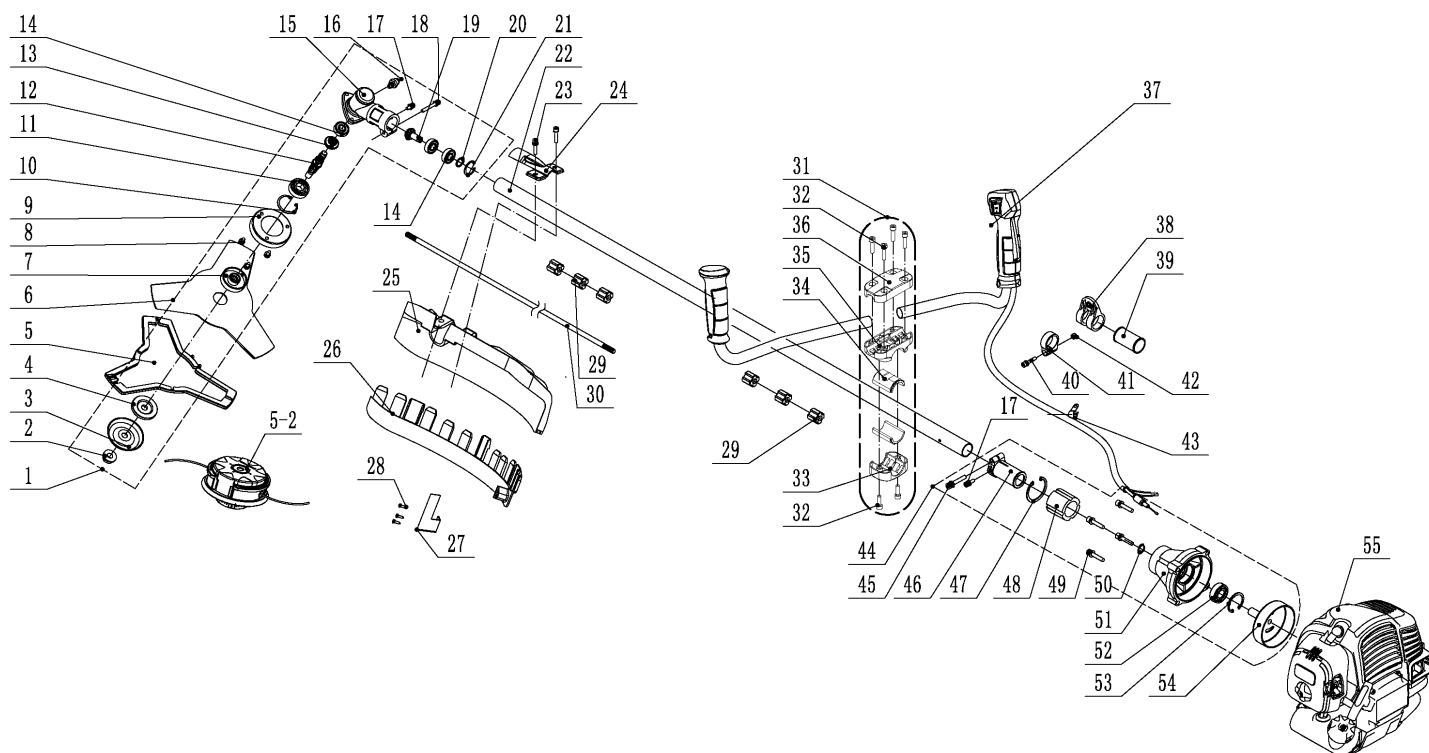

## PT 3555ES Country (неразборная штанга) ТРИММЕР БЕНЗИНОВЫЙ

АРТИКУЛ: 250 10 8036

EAN8 - 20121662

РЕЛИЗ: 08.2020

**ДЕТАЛИРОВКА ИЗДЕЛИЯ**

***PATRIOT***

**РИСУНОК А. ДВИГАТЕЛЬ В РАЗБОРЕ**

АРТИКУЛ: 250 10 8036

#	АРТИКУЛ	ОПИСАНИЕ	КОЛ-ВО
A3	001516521	Кожух маховика	1
A4	001516522	Болт диска сцепления	2
A5	001516523	Шайба болта диска сцепления (пружинная)	2
A6	001516524	Диск сцепления (1E36F)	1
A9	001516525	Маховик (1E36F)	1
A11-A12	001516526	Катушка зажигания (1E36F)	1
A18-A21	001516527	Кожух двигателя в сборе (1E36F)	1
A25	001516528	Глушитель (1E36F)	1
A27	001516529	Прокладка глушителя (1E36F)	1
A28	001516530	Цилиндр (1E36F)	1
A29	001516531	Прокладка цилиндра (1E36F)	1
A30	001516532	Поршневое кольцо (1E36F)	2
A31	001516533	Поршень (1E36F)	1
A32	001516534	Палец поршня (1E36F)	1
A33	001516535	Стопорное кольцо пальца поршня (1E36F)	2
A34	001516536	Подшипник пальца поршня (1E36F)	1
A28-A34	001516537	ЦПГ (Цилиндро поршневая группа (комплект)) (1E36F)	1
A35	001516538	Прокладка дамбы карбюратора (1E36F)	1

**РИСУНОК В. ШТАНГА В РАЗБОРЕ**

АРТИКУЛ: 250 10 8036

#	АРТИКУЛ	ОПИСАНИЕ	КОЛ-ВО
B1	001516663	Редуктор в сборе (Ф28 под 9 зуб)	1
B4,B7	001516559	Комплект прижимных шайб	1
B6	020090172	Нож 4-х зубовой (809115208)	1
B5-2	020090177	Триммерная катушка с леской (807114214)	1
B22,B29-B30	001516560	Штанга в сборе с валом Ф28 (9 зуб)	1
B24	001516561	Крепеж защитного кожуха (металл) (под Ф28)	1
B25-B28	001516562	Защитный кожух в сборе (под Ф28)	1
B27	001516563	Нож подрезки лески	1
B31	001516564	Крепление рукоятки к штанге в сборе (для Ф28)	1
B37	001516664	Ручка управления правая в сборе	1
B37.1	001516665	Ручка управления левая в сборе	1
B37.2	001516666	Втулка соединения ручек управления	1
B38-B42	001516567	Крепление плечевого ремня (комплект) (Ф28)	1
B44	001516568	Чашка сцепления в сборе (для Ф28, 9 зуб)	1
B48	001516569	Амортизатор чашки сцепления	1
B55	001516570	Двигатель в сборе (1E36F)	1
B56	001516667	Ремень ранцевый в сборе	1
B57	001516600	Емкость для топливной смеси	1