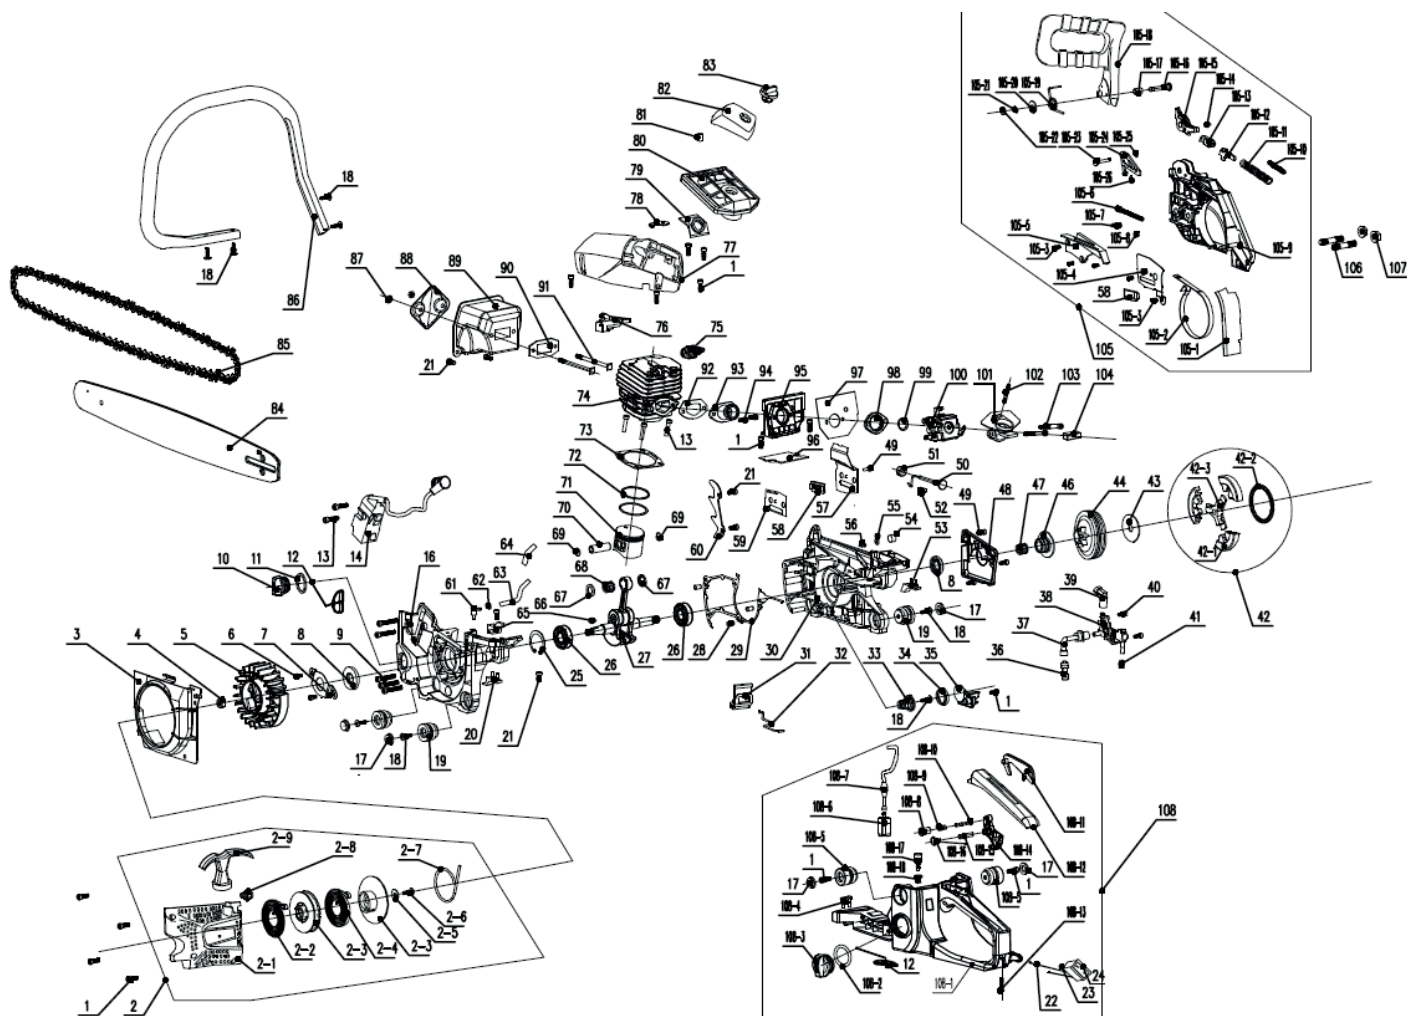

РИСУНОК А
АРТИКУЛ: 220 10 4580

#	АРТИКУЛ	ОПИСАНИЕ	КОЛ-ВО
1	001015087	Винт М5х14	14
2	001015088	Стартер в сборе (60,5cc)	1
2.1	001015089	Корпус стартера	1
2.2	001015090	Пружина стартера (возвратная)	1
2.3	001015091	Катушка стартера	1
2.4	001015092	Пружина стартера (разгонная)	1
2.5	001015093	Шайба Ф5	1
2.6	001015094	Саморез ST5x16	1
2.7	001015095	Шнур стартера	1
2.8	001015096	Уплотнение регулировки	1
2.9	001015097	Ручка стартера	1
3	001015098	Кожух маховика	1
4	001015099	Гайка маховика М8х1	1
5	001015100	Маховик (1E43F)	1
6	001015101	Винт М4х8	2
8	001015102	Сальник	1
9	001015103	Винт М5х30	5