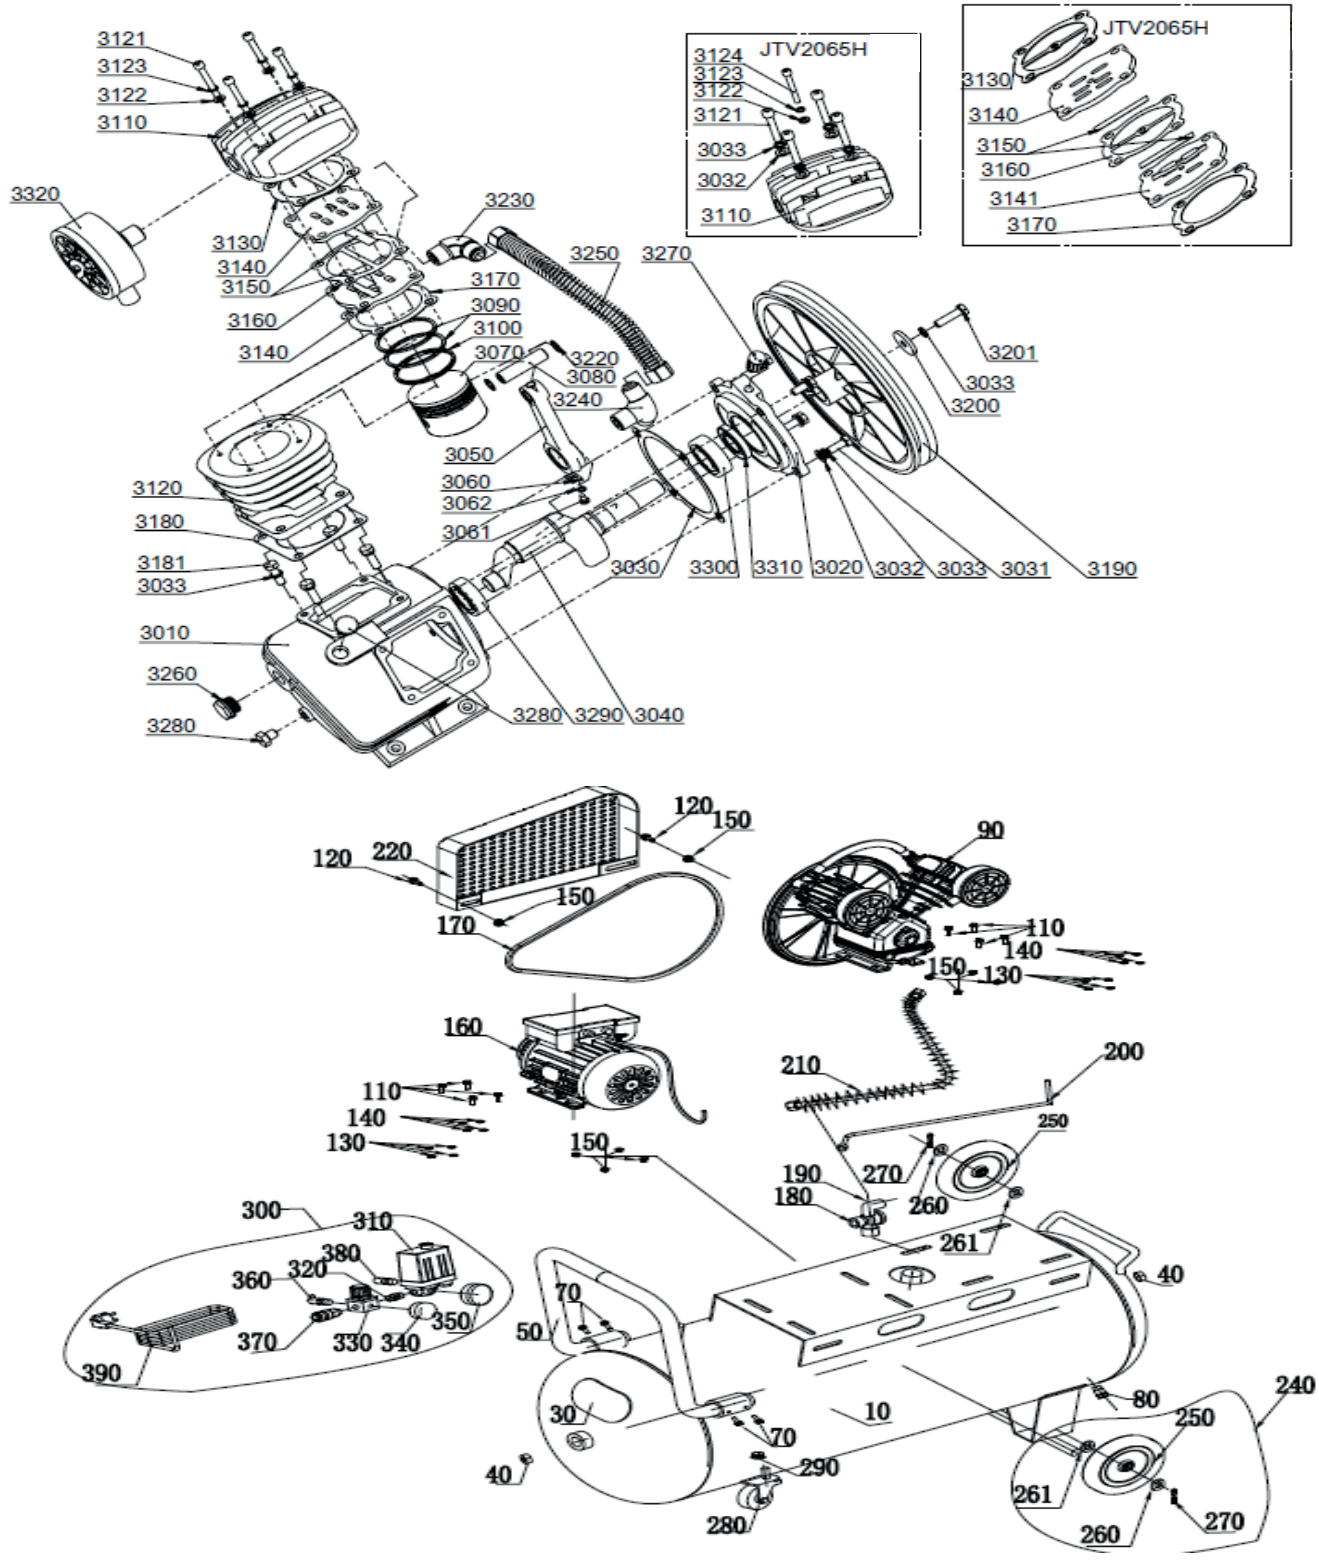

ТАБЛИЦА К РИСУНКУ А
АРТИКУЛ: 525 30 6325

#	АРТИКУЛ	ОПИСАНИЕ	КОЛ-ВО
10	006033692	Ресивер 50л	1
40	006033693	Заглушка ресивера	2
50	006033694	Транспортировочная ручка	1
80	006033695	Кран слива конденсата	1
90	006033696	Голова компрессора в сборе	1
160	006033697	Электромотор (2,2 кВт)(YL90L-2)	1
161	006033698	Автомат защиты 15А	1
162	006033699	Конденсатор пусковой 40μF/450V	1
163	006033700	Конденсатор рабочий 250μF/250V	1
164	006033701	Крышка конденсаторной коробки	1
165	006033702	Конденсаторная коробка (корпус)	1
161-165	006033703	Конденсаторная коробка в сборе (комплект)	1
166	006033704	Крыльчатка электромотора Ф150мм	1
167	006033705	Кожух крыльчатки электромотора	1
170	006033706	Ремень А 1092Li/1125Ld	1
180	006033707	Обратный клапан	1
190	006033708	Конэктор 90°С разгрузочной трубки (малый)	1
200	006033709	Разгрузочная трубка с гайками в сборе	1
210	006033710	Трубка высокого давления	1
220	006033711	Защитный кожух ремня (решетка)	1
250-270	006033712	Комплект колес транспортировочных Ф142	1
280-290	006033713	Универсальное колесо (поворотное)(комплект)	1
310	006033714	Реле давления (пресостат) 220В	1
320	006033715	Коннектор прямой	1
330	006033716	Редуктор давления	1
340	006033717	Манометр Ф40	1
350	006033718	Манометр Ф50	1
360	006033719	Аварийный клапан	1
370	006033721	Быстросъем	1
380	006033793	Шаровой кран	1
390	006033722	Сетевой кабель с вилкой	1
3010	006033723	Картер	1
3020	006033724	Крышка картера	1
3030	006033725	Прокладка крышки картера	1
3040	006033726	Коленвал	1
3050-3062	006033727	Шатун в сборе	2
3070	006033728	Поршень Ф65	2
3080	006033729	Палец поршня	2
3090-3100	006033730	Комплект поршневых колец Ф65	2
3110	006033731	Крышка цилиндра Ф65	2
3120	006033732	Цилиндр Ф65	2
3130	006033733	Прокладка крышки цилиндра Ф65	2
3140	006033734	Плита клапанов (верхняя)	2
3141	006033735	Плита клапанов (нижняя)	2
3150	006033736	Лепесток клапанной плиты	4
3160	006033737	Прокладка клапанной плиты (центральная) Ф65	2
3170	006033738	Прокладка клапанной плиты (нижняя) Ф65	2
3180	006033739	Прокладка цилиндра Ф65	2