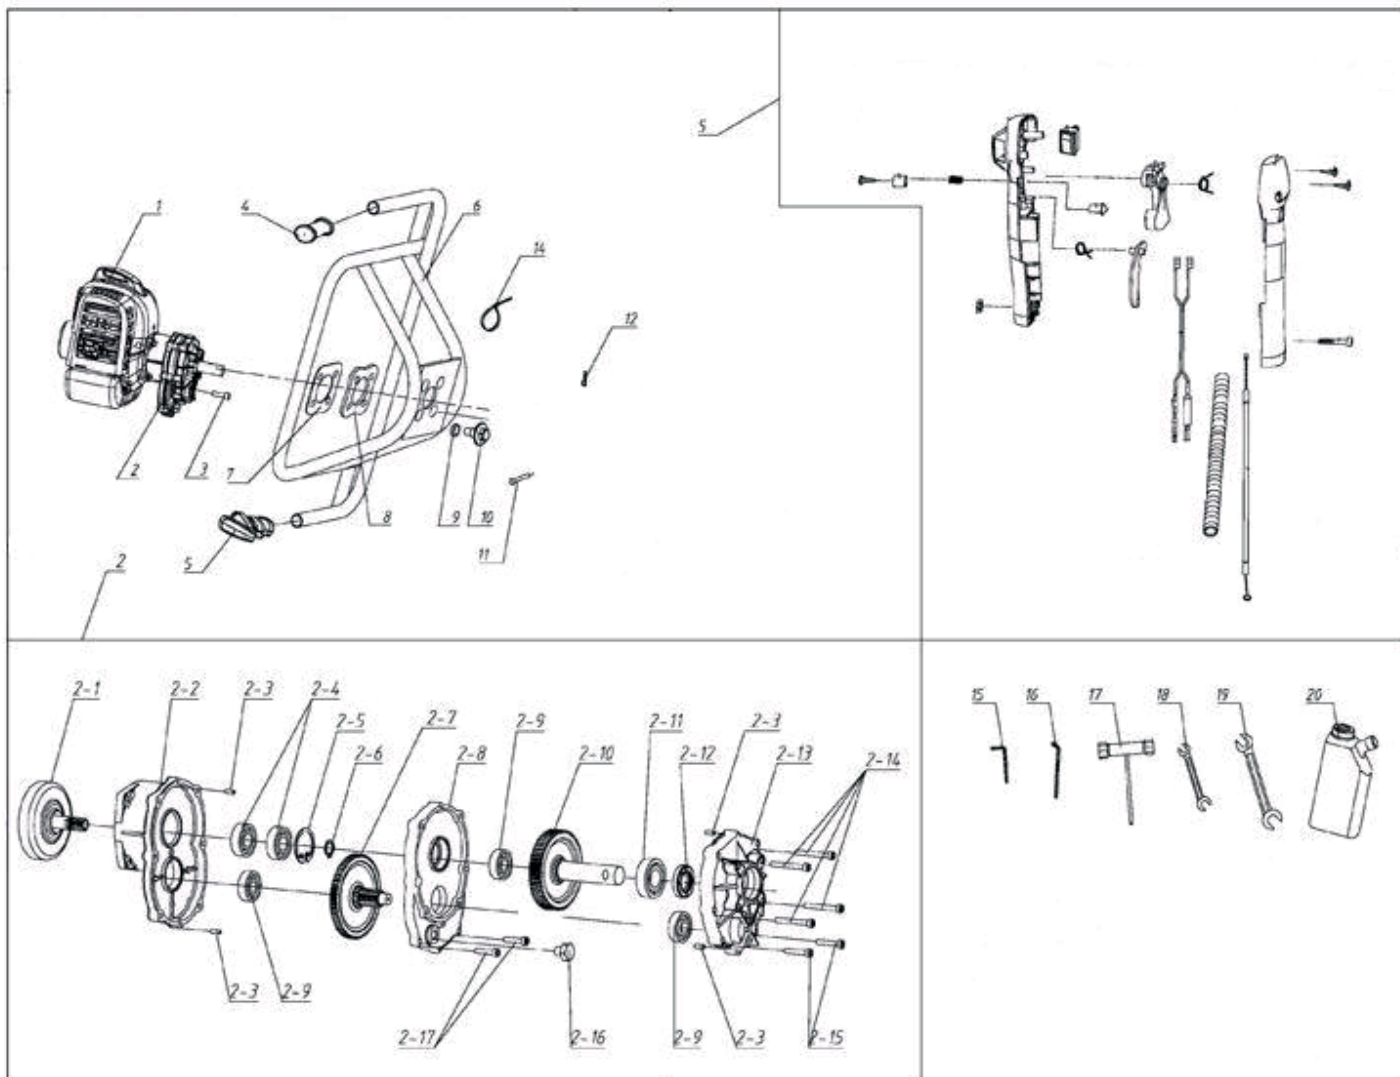

AE 70 D

МОТОБУР БЕНЗИНОВЫЙ

АРТИКУЛ: 742 10 4470

EAN8 - 20088613

РЕЛИЗ: 03.2019

ДЕТАЛИРОВКА ИЗДЕЛИЯ

PATRIOT

РИСУНОК А
Артикул: 742 10 4470

#	Артикул	Описание	кол-во
A1	011510410	Двигатель в сборе 1E48F	1
A2	011510411	Редуктор в сборе	1
A2-1	011510412	Барaban сцепления	1
A2-2	011510413	Крышка редуктора верхняя	1
A2-3	011510414	Направляющая 4x10	4
A2-4	011510415	Подшипник 6202-2RS/P5	2
A2-5	011510416	Стопорное кольцо Ф35	1
A2-6	011510417	Стопорное кольцо вала Ф15	1
A2-7	011510419	Первичная передача в сборе	1
A2-8	011510420	Средняя часть корпуса редуктора	1
A2-9	011510418	Подшипник 6201/P5	3
A2-10	011510423	Вторичная передача в сборе	1

ТАБЛИЦА К РИСУНОКУ А

АРТИКУЛ: 742 10 4470

#	АРТИКУЛ	ОПИСАНИЕ	КОЛ-ВО
A2-11	011510424	Подшипник 6004/OPEN	1
A2-12	011510428	Сальник 20x35x7	1
A2-13	011510425	Крышка редуктора нижняя	1
A2-14	011510426	Винт М5х45	4
A2-15	011510427	Винт М5х30	2
A2-16	011510422	Пробка редуктора М10х10	1
A2-17	011510421	Винт М5х25	2
A3	011510434	Винт М6х20	4
A4	011510430	Накладка рулевой рейки	1
A5	011510429	Ручка управления в сборе	1
A6	011510511	Рама управления	1
A7	011510435	Пластина редуктора (прокладка)	1
A8	011510436	Амортизационная подушка	1
A9	011510512	Амортизационное кольцо	4
A10	011510438	Винт М8	4
A11	011510449	Палец фиксатор бура	2
A12	011510450	Шпилька пальца	2
A11,A12	011510513	Палец фиксатор бура со шпилькой (комплект)	2
A15	011510443	Шестигранный ключ S=4	1
A16	011510444	Шестигранный ключ S=5	1
A17	011510445	Свечной ключ 17х19	1
A18	011510514	Накидной ключ 8х10	1
A19	011510447	Накидной ключ 13х16	1
A20	011510448	Бутылка для смеси топлива	1
A11*2,A12*2,A15,A16,A17,A18,A19,A20	011510515	Zip комплект	1