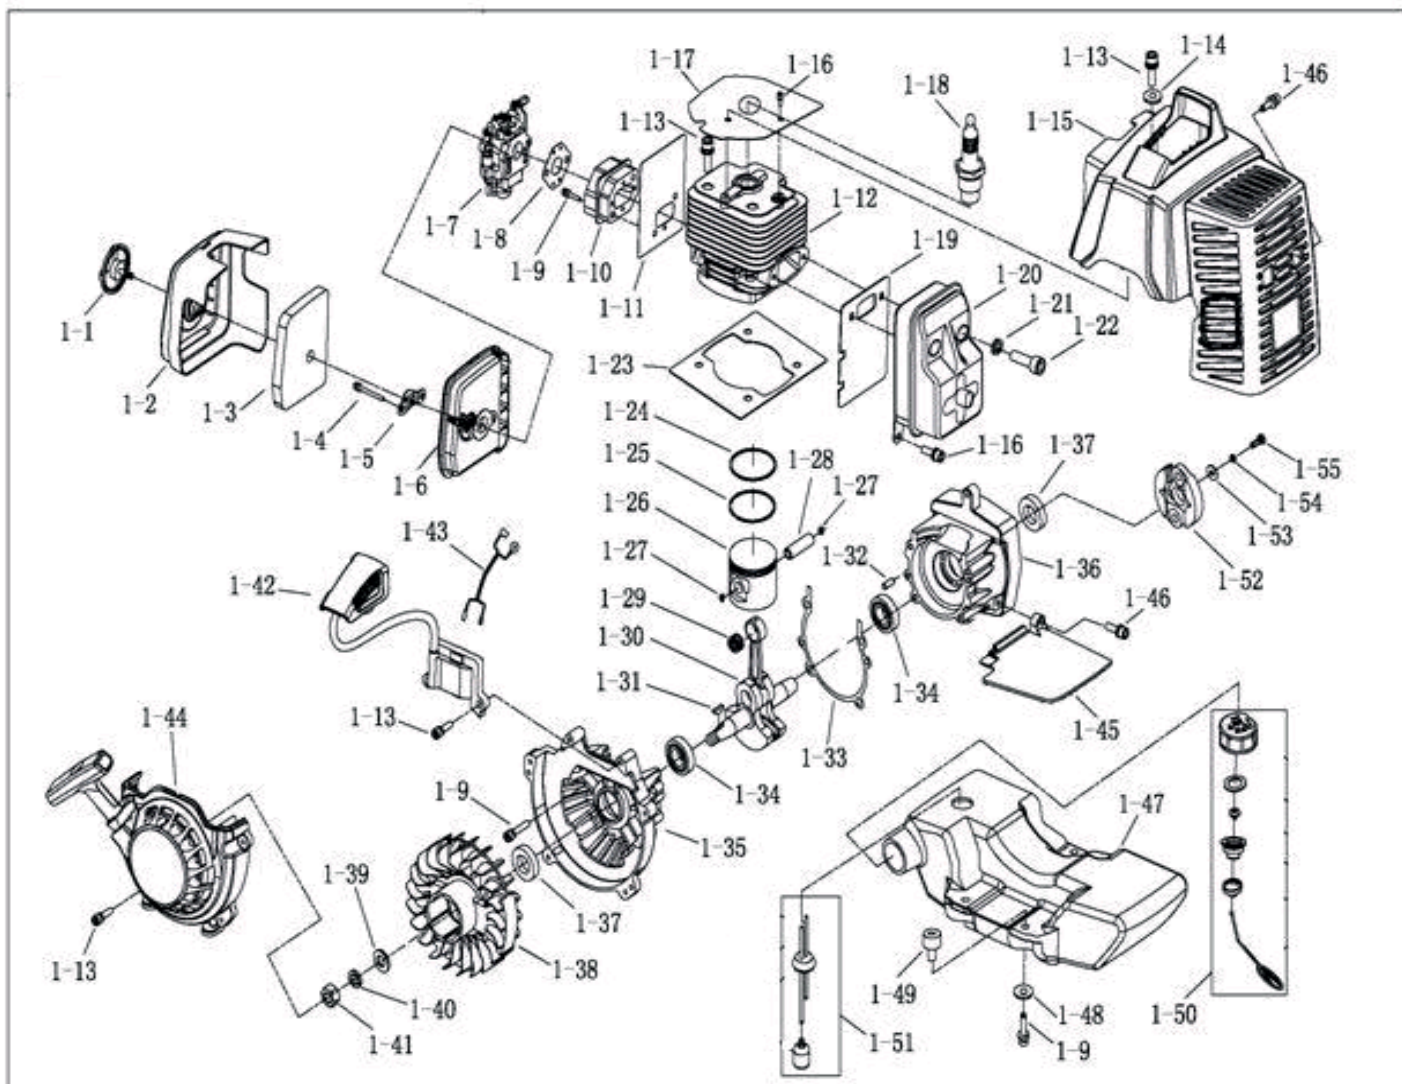

#	Артикул	Описание	кол-во
A1	011510410	Двигатель в сборе 1E48F	1
A2	011510411	Редуктор в сборе	1
A2-1	011510412	Барaban сцепления	1
A2-2	011510413	Крышка редуктора верхняя	1
A2-3	011510414	Направляющая 4x10	4
A2-4	011510415	Подшипник 6202-2RS/P5	2
A2-5	011510416	Стопорное кольцо Ф35	1
A2-6	011510417	Стопорное кольцо вала Ф15	1
A2-7	011510419	Первичная передача в сборе	1
A2-8	011510420	Средняя часть корпуса редуктора	1
A2-9	011510418	Подшипник 6201/P5	3
A2-10	011510423	Вторичная передача в сборе	1

ТАБЛИЦА К РИСУНОКУ А

АРТИКУЛ: 742 10 4470

#	АРТИКУЛ	ОПИСАНИЕ	КОЛ-ВО
A2-11	011510424	Подшипник 6004/OPEN	1
A2-12	011510428	Сальник 20x35x7	1
A2-13	011510425	Крышка редуктора нижняя	1
A2-14	011510426	Винт М5х45	4
A2-15	011510427	Винт М5х30	2
A2-16	011510422	Пробка редуктора М10х10	1
A2-17	011510421	Винт М5х25	2
A3	011510434	Винт М6х20	4
A4	011510430	Накладка рулевой рейки	1
A5	011510429	Ручка управления в сборе	1
A6	011510511	Рама управления	1
A7	011510435	Пластина редуктора (прокладка)	1
A8	011510436	Амортизационная подушка	1
A9	011510512	Амортизационное кольцо	4
A10	011510438	Винт М8	4
A11	011510449	Палец фиксатор бура	2
A12	011510450	Шпилька пальца	2
A11,A12	011510513	Палец фиксатор бура со шпилькой (комплект)	2
A15	011510443	Шестигранный ключ S=4	1
A16	011510444	Шестигранный ключ S=5	1
A17	011510445	Свечной ключ 17х19	1
A18	011510514	Накидной ключ 8х10	1
A19	011510447	Накидной ключ 13х16	1
A20	011510448	Бутылка для смеси топлива	1
A11*2,A12*2,A15,A16,A17,A18,A19,A20	011510515	Zip комплект	1

РИСУНОК В
АРТИКУЛ: 742 10 4470

#	АРТИКУЛ	ОПИСАНИЕ	КОЛ-ВО
B1-1	011510451	Винт барашек воздушного фильтра	1
B1-2	011510452	Крышка воздушного фильтра	1
B1-3	011510453	Фильтрующий элемент	1
B1-4	011510454	Винт М5х50	2
B1-5	011510455	Пластина крепления фильтра	1
B1-6	011510456	Основание воздушного фильтра	1
B1-1, B1-2, B1-3, B1-5, B1-6	011510457	Воздушный фильтр в сборе	1
B1-7	011510458	Карбюратор в сборе (1E48F)	1
B1-8	011510459	Прокладка карбюратора (1E48F)	1
B1-9	011510460	Винт М5х30	9