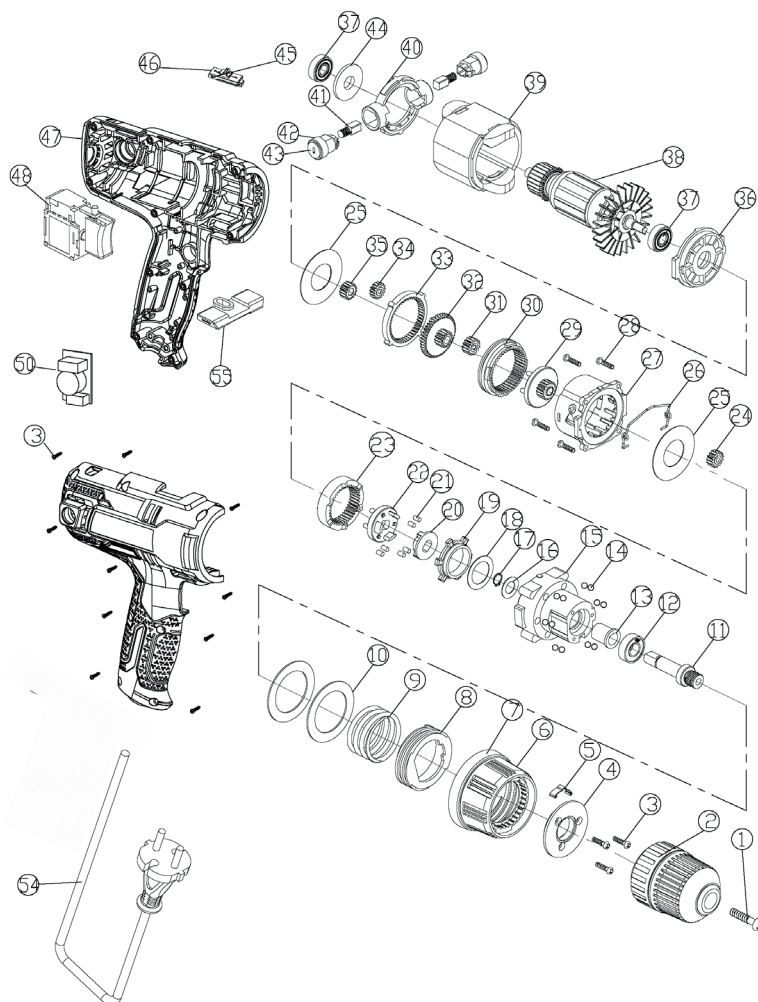

## ДРЕЛЬ-ШУРУПОВЕРТ СЕТЕВАЯ

АРТИКУЛ: 120 30 1413

EAN8: 22003966

РЕЛИЗ: 2021

**ДЕТАЛИРОВКА ИЗДЕЛИЯ**

***PATRIOT***

РИСУНОК А  
АРТИКУЛ: 120 30 1413

#	АРТИКУЛ	ОПИСАНИЕ	КОЛ-ВО
1	013543178	Винт патрона (левая резьба) М6х22	1
2	013543201	Патрон быстрозажимной 13мм	1
3-34, 36	013543180	Редуктор в сборе	1
35, 37-38	013543181	Ротор в сборе с шестернёй (L30/Ф31 колл. Ф23)	1
37	013543182	Подшипник 607 Z	1
39	013543183	Статор (L30/Ф54)	1
40	013543184	Кронштейн щёткодержателей	1
41	013543185	Щетки угольные (комплект из 2шт.)(5х6х9)	1
42	013543186	Щеткодержатель	2
43	013543187	Крышка щеткодержателя	2
44	013543188	Изоляционная шайба	1
45	013543189	Скоба кнопки режима скорости	1
46	013543190	Кнопка переключения режимов скорости	1
47	013543191	Корпус (комплект)	1
48	013543192	Выключатель	1
50	013543193	Плата управления	1
54	013543197	Сетевой кабель с вилкой (5.5м)	1
55	013543195	Переключатель реверса	1