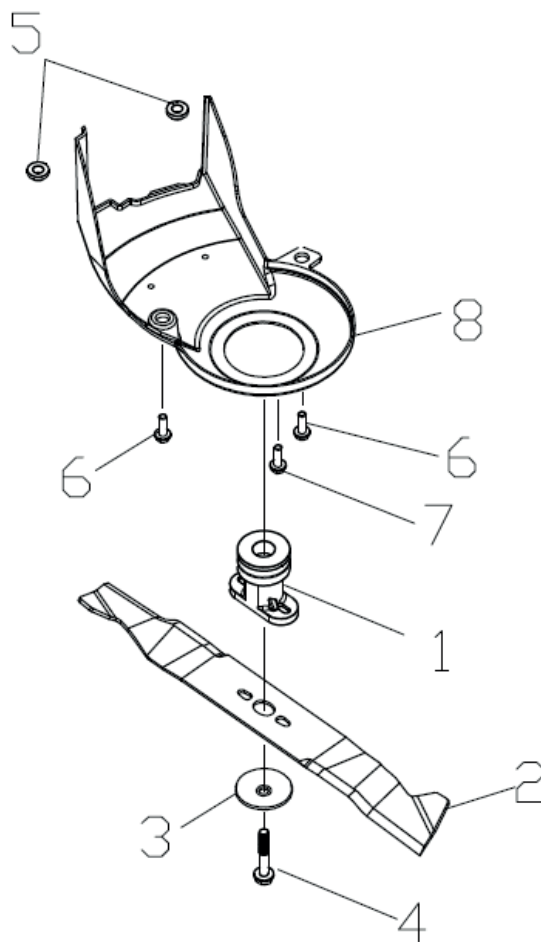

РИСУНОК D

АРТИКУЛ: 512 10 9024

#	АРТИКУЛ	ОПИСАНИЕ	КОЛ-ВО
D1	005510182	Колесная ось задняя с рычагом изменения высоты	1
D1	005510800	Рукоятка рычага изменения высоты	1
D2	005510916	Редуктор привода хода	1
D3	005510863	Втулка задней колесной оси	2
D4	005510896	Ограничительная скоба приводного ремня	1
D5	005510897	Втулка вала редуктора	2
D6	005510157	Защитный кожух заднего колеса внутренний	2
D7	005510857	Гровер ф12	6
D8	005510917	Шайба храпового колеса	2
D9	005510854	Храповое колесо левое	1
D10	005510858	Храповое колесо правое	1
D11	005510855	Штифт 17,8	2
D12	005510721(1)	Колесо заднее в сборе с подшипниками	2
D14	005510792	Контргайка М8	2
D15	005510722	Колпак заднего колеса	2
D16	005510918	Пружина натяжения редуктора	1
D17	005510119	Ремень клиновыи Li=711	1
D18	005510899	Шайба уплотнительная ф13х ф39,3х1	2

РИСУНОК F
 АРТИКУЛ: 512 10 9024

#	АРТИКУЛ	ОПИСАНИЕ	КОЛ-ВО
F1	005510120	Соединительный адаптер ножа	1
F2	005510121	Нож	1
F3	005510817	Прижимная шайба ножа	1
F4	005510193	Крепежный болт ножа 50мм	1
F5	005510900	Втулка	2
F6	005510922	Болт М10х30	2
F7	005510923	Болт М10х25	1
F8	005510924	Защитный кожух приводного ремня	1