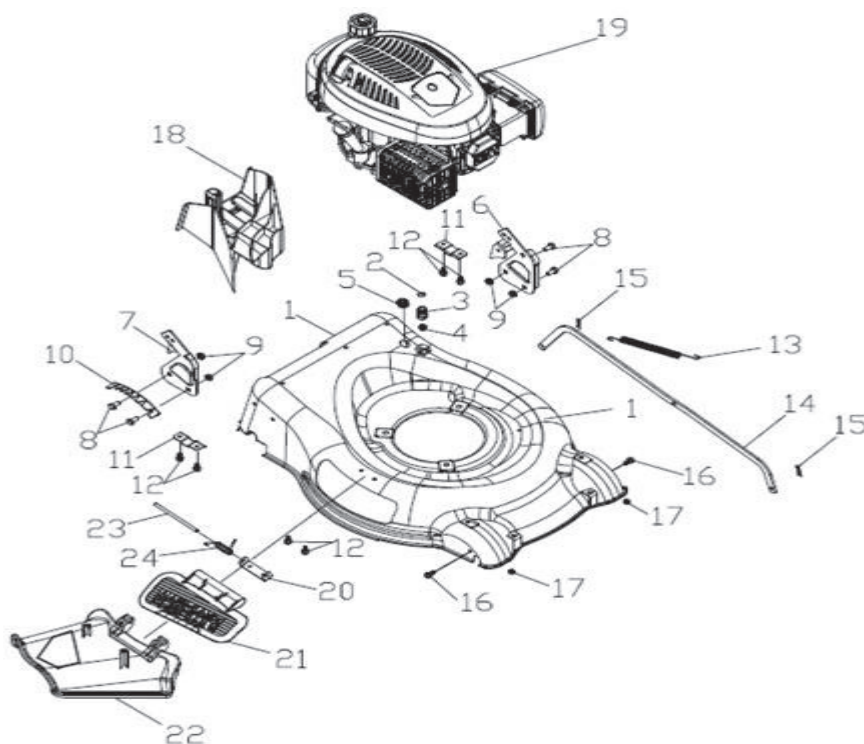

ТАБЛИЦА К РИСУНКУ А

АРТИКУЛ: 512 10 9024

#	АРТИКУЛ	ОПИСАНИЕ	КОЛ-ВО
A20	005510673	Нижний поручень	1
A21	005510758	Хомут троса	1
A22	005510675	Болт М8х16	2
A23	005510676	Болт М8х30	2
A24	005510677	Панель рукоятки управления	1
A25	005510849	Болт	4
A26	005510851	Контргайка М5/8,8	4
A27	005510680	Шайба уплотнительная ф10хф5,3х0,5	4
A28	005510681	Шайба ф10,5хф20х2	1
A29	005510903	Гровер ф10,2х1	1
A30	005510683	Втулка ф10,1х8х8,7	1
A31	005510679	Контргайка М5/8,8	4
A32	005510684	Пластина крепления троса	1
A33	005510685	Рукоятка газа	1
A34	005510753	Шайба ф8,4х ф16х1,6	1
A35	005510686	Болт М8х20	1
A36	005510687	Саморез М5х30	2
A37	005510688	Корпус рукоятки газа	1
A38	005510689	Трос газа	1
A39	005510772	Шайба ф6х ф18х1,6	4
A40	005510893	Рычаг привода хода	1
A41	005510175	Трос привода хода	1

РИСУНОК В

АРТИКУЛ: 512 10 9024

#	АРТИКУЛ	ОПИСАНИЕ	КОЛ-ВО
V1	005510904	Корпус/Дека	1
V2	005510787	Уплотнительное кольцо ф11,2х ф2,65	1
V3	005510788	Коннектор/Соединитель	1
V4	005510845	Гайка коннектора	1
V5	005510790	Фиксатор троса	1
V6	005510905	Кронштейн/крепление рукоятки левое	1
V7	005510906	Кронштейн/крепление рукоятки правое	1
V8	005510675	Болт М8х16	4
V9	005510777	Гайка М8	4
V10	005510907	Панель изменения высоты	1
V11	005510846	Крепление задней оси	2
V12	005510700	Саморез М6х10	6
V13	005510701	Пружина тяги изменения высоты	1
V14	005510908	Тяга изменения высоты	1
V15	005510703	Штифт 1,5х25	2
V16	005510360	Болт М6х12	2
V17	005510744	Контргайка М6/8,8	2
V18	005510909	Панель мульчирования	1
V19	005510910	Двигатель в сборе Т675	1
V20	005510706	Пластина крепежная	1
V21	005510911	Крышка боковой панели выброса травы	1
V22	005510912	Панель боковая выброса травы	1
V23	005510913	Ось крышки выброса травы	1
V24	005510914	Пружина	1