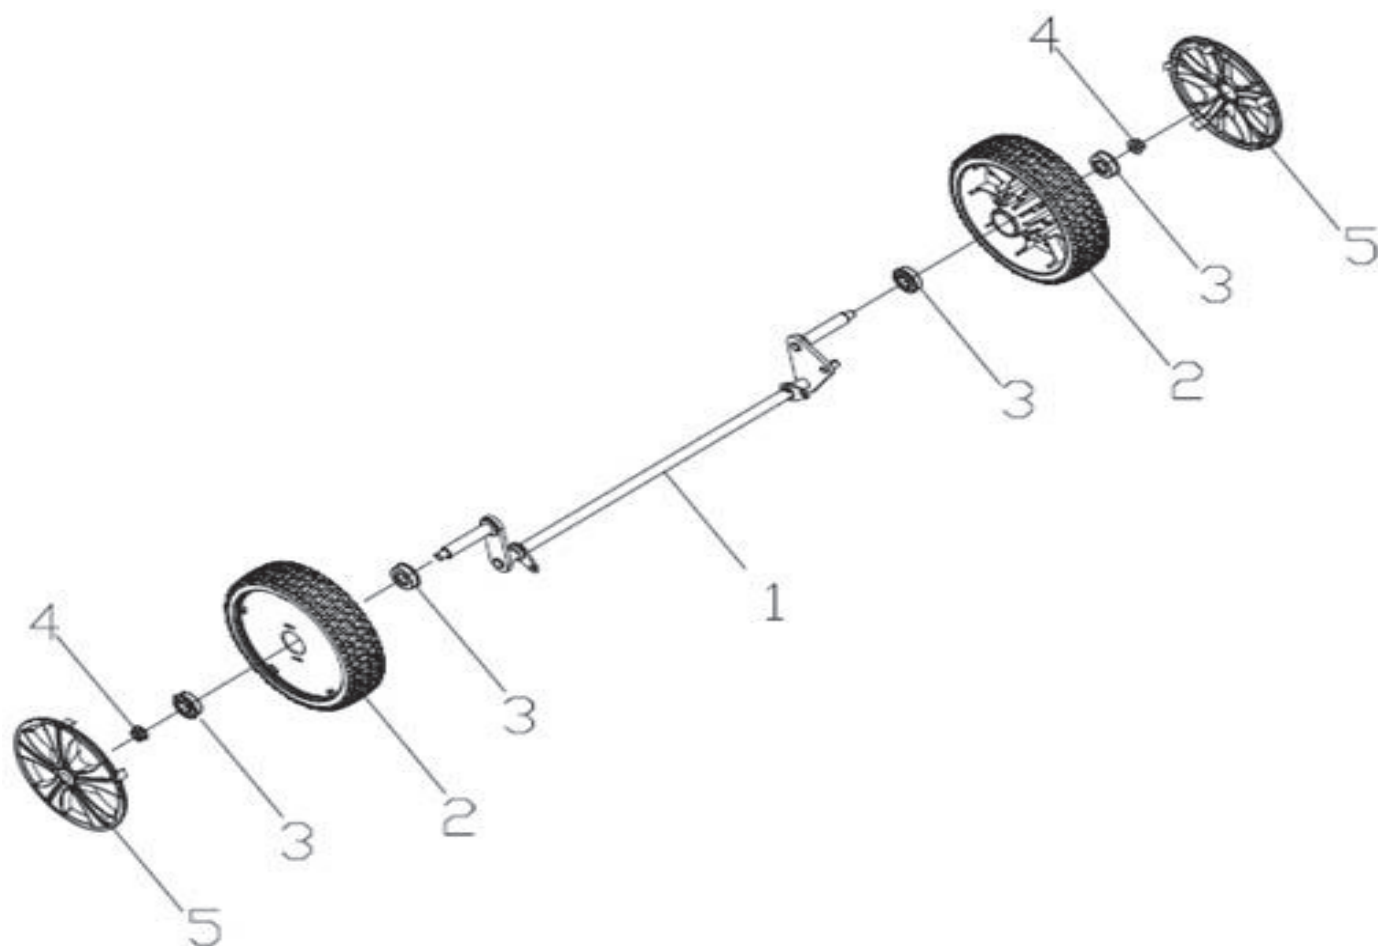

РИСУНОК С
АРТИКУЛ: 512 10 9024

#	АРТИКУЛ	ОПИСАНИЕ	КОЛ-ВО
C1	005510915	Колесная ось передняя	1
C2	005510715(1)	Колесо переднее в сборе с подшипниками	2
C4	005510792	Контргайка М8	2
C5	005510718	Колпак переднего колеса	2