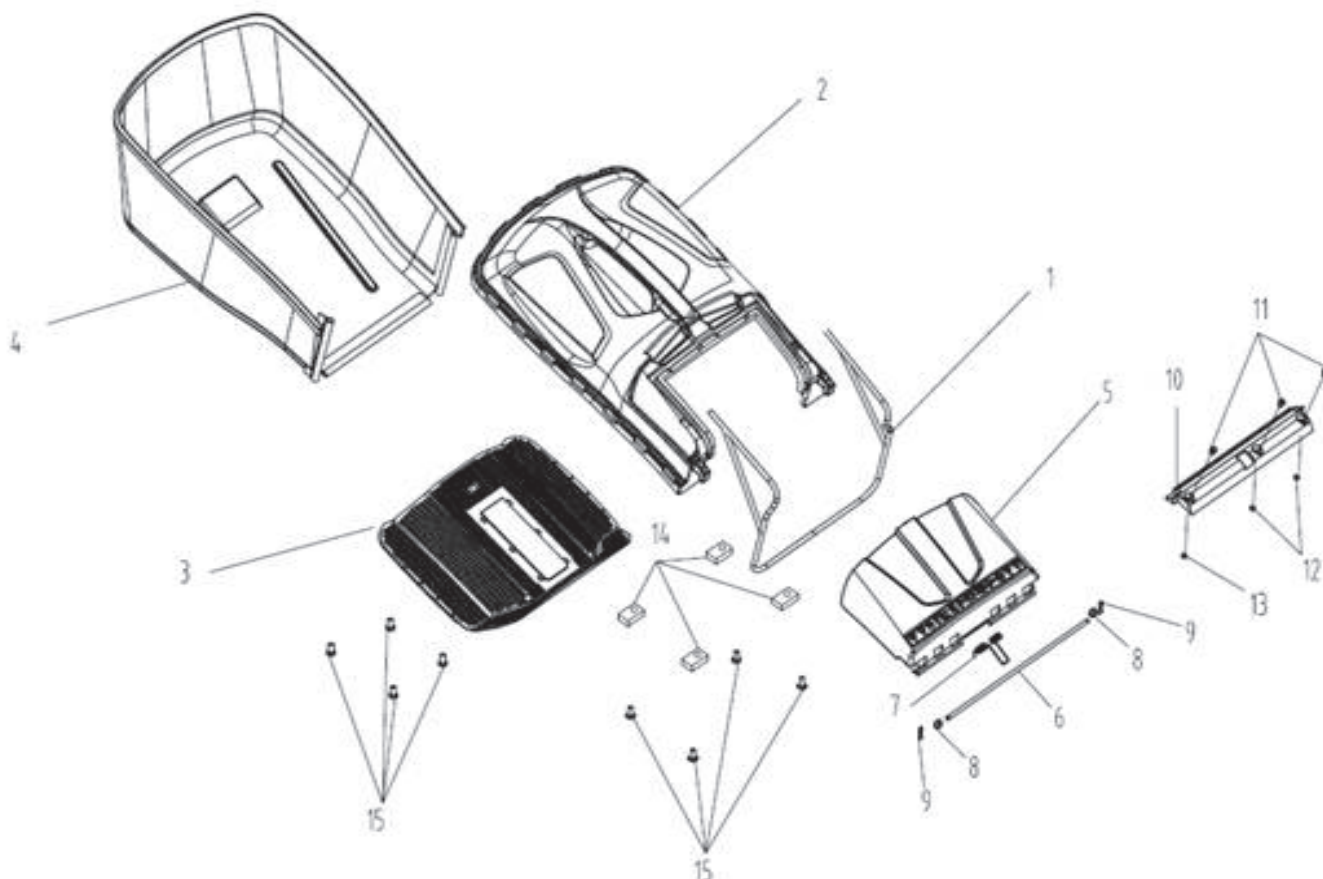

РИСУНОК Е
АРТИКУЛ: 512 10 9024

#	АРТИКУЛ	ОПИСАНИЕ	КОЛ-ВО
E1	005510723	Каркас травосборника	1
E2	005510724	Верхняя крышка травосборника	1
E3	005510725	Сетчатая панель травосборника	1
E4	005510726	Мешок травосборника	1
E5	005510727	Крышка разгрузочная задняя	1
E6	005510728	Ось разгрузочной крышки	1
E7	005510804	Пружина крышки	1
E8	005510802	Стопорное кольцо фб	2
E9	005510703	Шпилька 1,5x25	2
E10	005510919	Кожух пылезащитный разгрузочной крышки	1
E11	005510920	Болт М5х12	3
E12	005510851	Контргайка М5	2
E13	005510921	Гайка М5	1
E14	005510810	Шайба-пластина	4
E15	005510811	Саморез	8