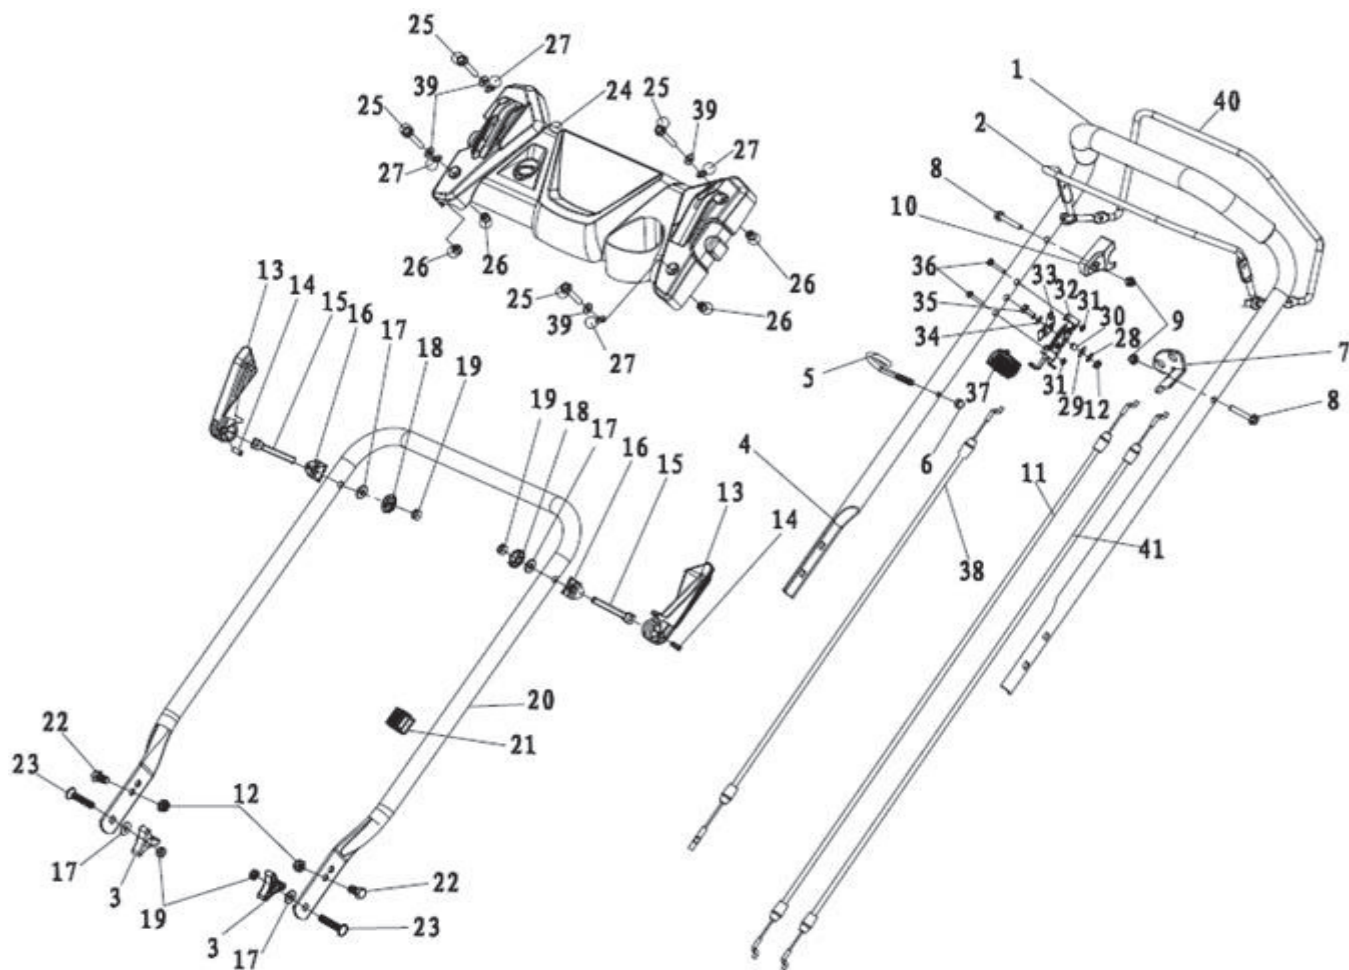

РИСУНОК А

АРТИКУЛ: 512 10 9024

#	АРТИКУЛ	ОПИСАНИЕ	КОЛ-ВО
A1	005510739	Накладка на рукоятку	1
A2	005510656	Рычаг остановки	1
A3	005510762	Зажимная ручка треугольная	2
A4	005510658	Верхний поручень	1
A5	005510746	Направляющая троса	1
A6	005510747	Колпачок гайки М6/8,8	1
A7	005510743	Пластина крепления троса	1
A8	005510741	Болт М6х30	2
A9	005510744	Контргайка М6/8,8	2
A10	005510902	Ограничитель рычага остановки	1
A11	005510174	Трос остановки	1
A12	005510777	Гайка М6/8,8	3
A13	005510750	Быстрозажимная рукоятка	2
A14	005510749	Штифт ф6х20	2
A15	005510751	Ось быстрозажимной рукоятки	2
A16	005510752	Фиксатор	2
A17	005510753	Шайба ф8,4хф16х1,6	4
A18	005510754	Контргайка	2
A19	005510755	Гайка М8	4