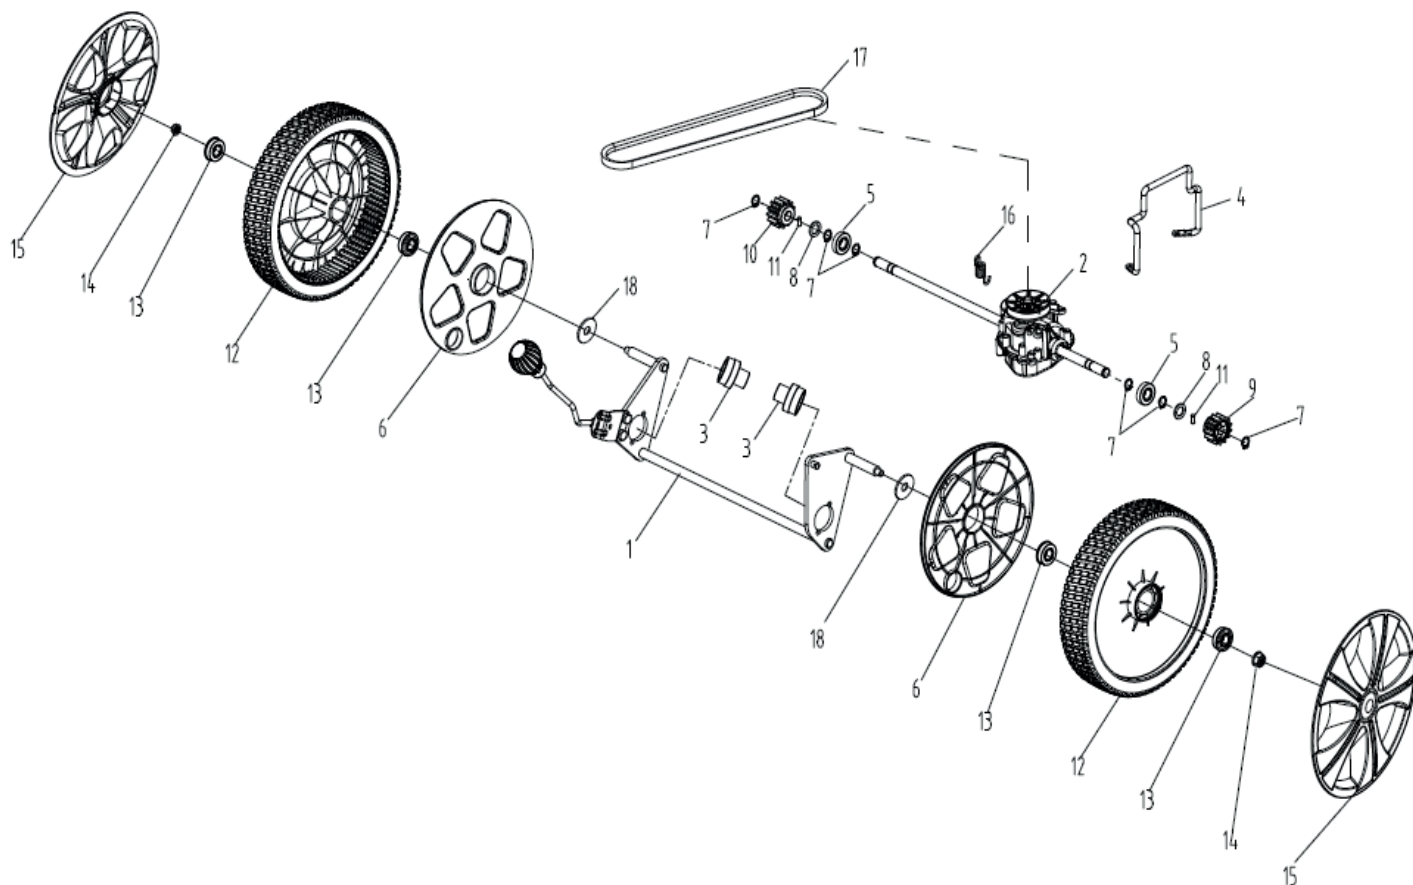

РИСУНОК В

АРТИКУЛ: 512 10 9024

#	АРТИКУЛ	ОПИСАНИЕ	КОЛ-ВО
V1	005510904	Корпус/Дека	1
V2	005510787	Уплотнительное кольцо ф11,2х ф2,65	1
V3	005510788	Коннектор/Соединитель	1
V4	005510845	Гайка коннектора	1
V5	005510790	Фиксатор троса	1
V6	005510905	Кронштейн/крепление рукоятки левое	1
V7	005510906	Кронштейн/крепление рукоятки правое	1
V8	005510675	Болт М8х16	4
V9	005510777	Гайка М8	4
V10	005510907	Панель изменения высоты	1
V11	005510846	Крепление задней оси	2
V12	005510700	Саморез М6х10	6
V13	005510701	Пружина тяги изменения высоты	1
V14	005510908	Тяга изменения высоты	1
V15	005510703	Штифт 1,5х25	2
V16	005510360	Болт М6х12	2
V17	005510744	Контргайка М6/8,8	2
V18	005510909	Панель мульчирования	1
V19	005510910	Двигатель в сборе Т675	1
V20	005510706	Пластина крепежная	1
V21	005510911	Крышка боковой панели выброса травы	1
V22	005510912	Панель боковая выброса травы	1
V23	005510913	Ось крышки выброса травы	1
V24	005510914	Пружина	1

РИСУНОК С
АРТИКУЛ: 512 10 9024

#	АРТИКУЛ	ОПИСАНИЕ	КОЛ-ВО
C1	005510915	Колесная ось передняя	1
C2	005510715(1)	Колесо переднее в сборе с подшипниками	2
C4	005510792	Контргайка М8	2
C5	005510718	Колпак переднего колеса	2

РИСУНОК D

АРТИКУЛ: 512 10 9024

#	АРТИКУЛ	ОПИСАНИЕ	КОЛ-ВО
D1	005510182	Колесная ось задняя с рычагом изменения высоты	1
D1	005510800	Рукоятка рычага изменения высоты	1
D2	005510916	Редуктор привода хода	1
D3	005510863	Втулка задней колесной оси	2
D4	005510896	Ограничительная скоба приводного ремня	1
D5	005510897	Втулка вала редуктора	2
D6	005510157	Защитный кожух заднего колеса внутренний	2
D7	005510857	Гровер ф12	6
D8	005510917	Шайба храпового колеса	2
D9	005510854	Храповое колесо левое	1
D10	005510858	Храповое колесо правое	1
D11	005510855	Штифт 17,8	2
D12	005510721(1)	Колесо заднее в сборе с подшипниками	2
D14	005510792	Контргайка М8	2
D15	005510722	Колпак заднего колеса	2
D16	005510918	Пружина натяжения редуктора	1
D17	005510119	Ремень клиновыи Li=711	1
D18	005510899	Шайба уплотнительная ф13х ф39,3х1	2