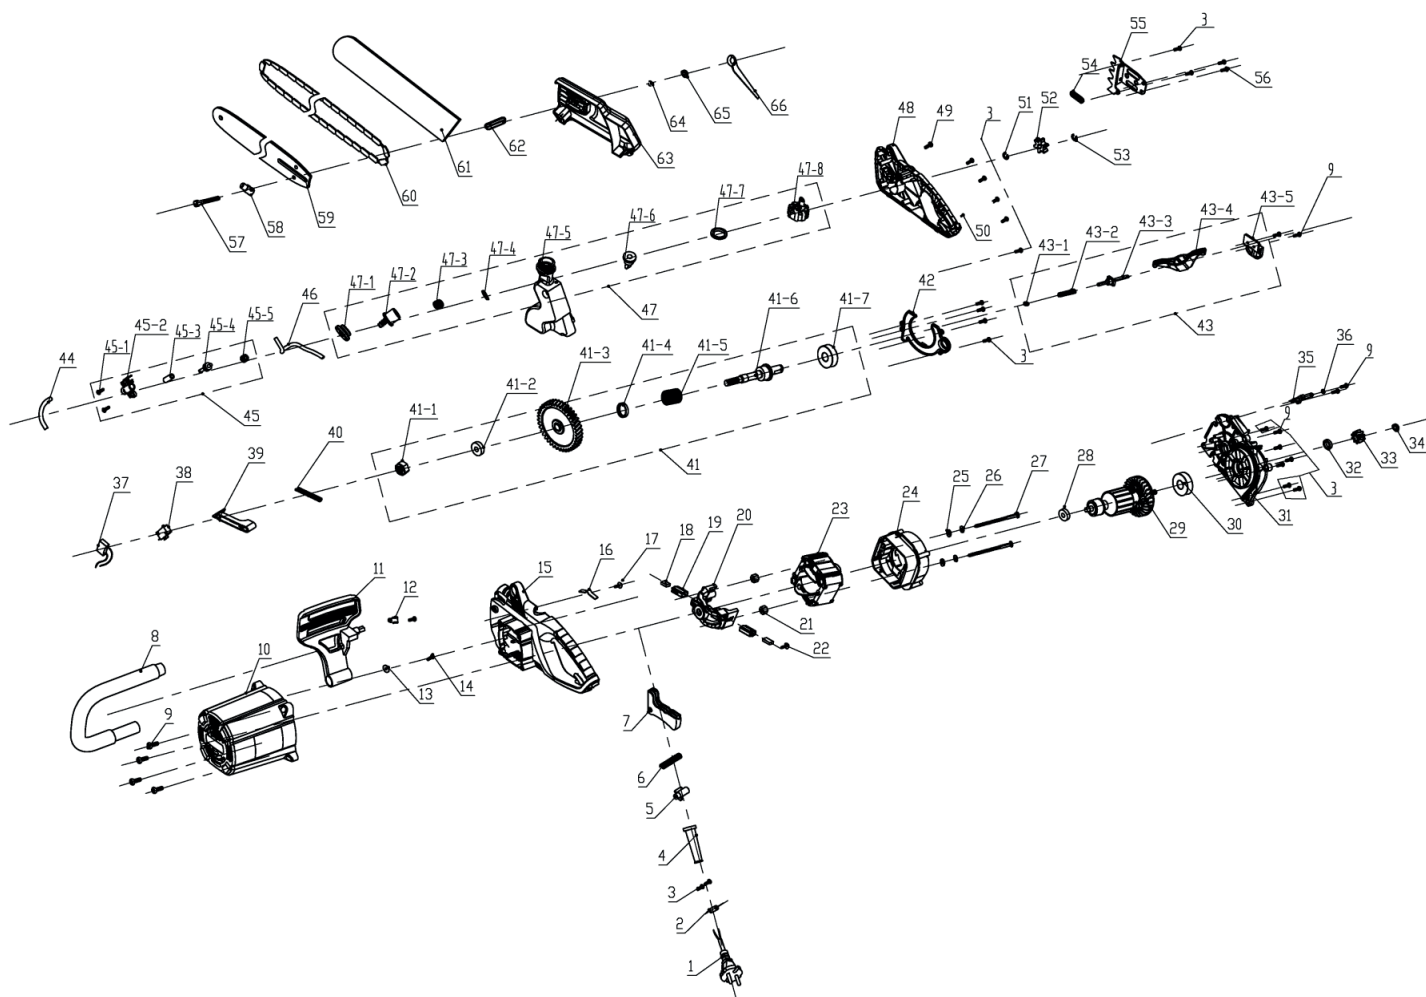

ESP 2016

ПИЛА ЦЕПНАЯ ЭЛЕКТРИЧЕСКАЯ

АРТИКУЛ: 220 30 1550

EAN8 - 20113490

РЕЛИЗ: 03.2022

ДЕТАЛИРОВКА ИЗДЕЛИЯ

PATRIOT

#	АРТИКУЛ	ОПИСАНИЕ	КОЛ-ВО
1	001030796	Сетевой кабель с вилкой	1
5	001030800	Кнопка блокировки	1
6	001030801	Пружина кнопки блокировки	1
7	001030802	Клавиша выключателя	1
8	001030803	Боковая рукоятка	1
10	001030805	Крышка электромотора	1
11	001030806	Ручка тормоза цепи	1
15	001030810	Корпус левая часть	1
16	001030811	Пружинная пластина	1
18	001031477	Щетки угольные (комплект из 2шт.)	1
19	001030814	Щёткодержатель	2
20	001030815	Кронштейн электромотора	1
23	001031478	Статор (L40/Ф95)(ОТ7С108)(2000W)	1
24	001030819	Пыльник статора	1
28	001030823	Подшипник	1
29	001031479	Ротор (L40/Ф47)(ОТ7С108)(2000W)	1
30	001030825	Подшипник	1