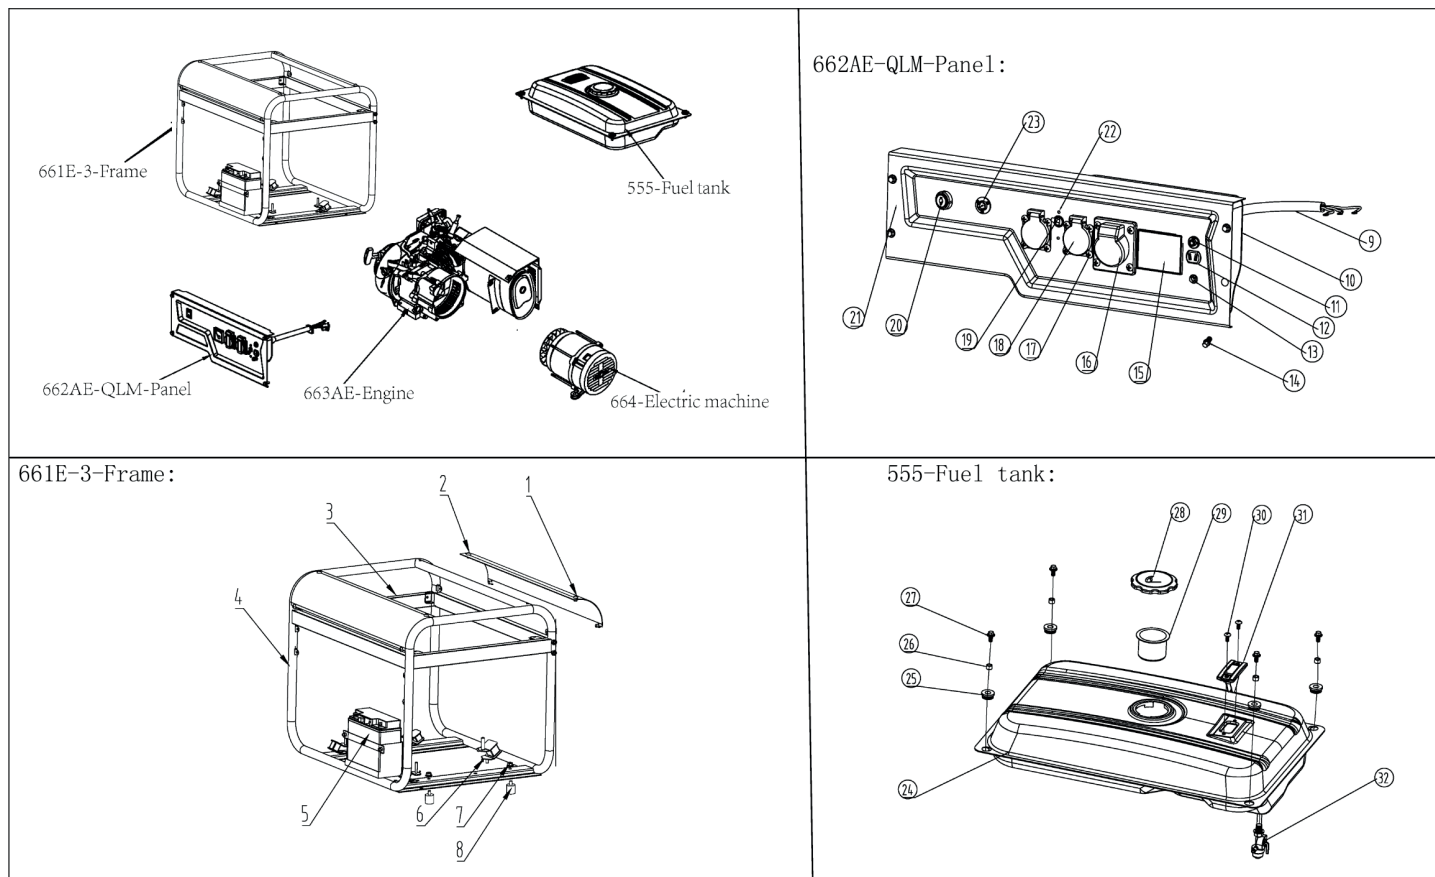

УЗЛЫ В СБОРЕ
АРТИКУЛ: 474 10 1590

#	АРТИКУЛ	ОПИСАНИЕ	КОЛ-ВО
661E-3	005013595	Рама в сборе с АКБ	1
662AE-QLM	005013596	Панель управления в сборе	1
663AE	005013597	Двигатель в сборе	1
664	005013598	Альтернатор в сборе	1
555	005013575	Топливный бак в сборе	1