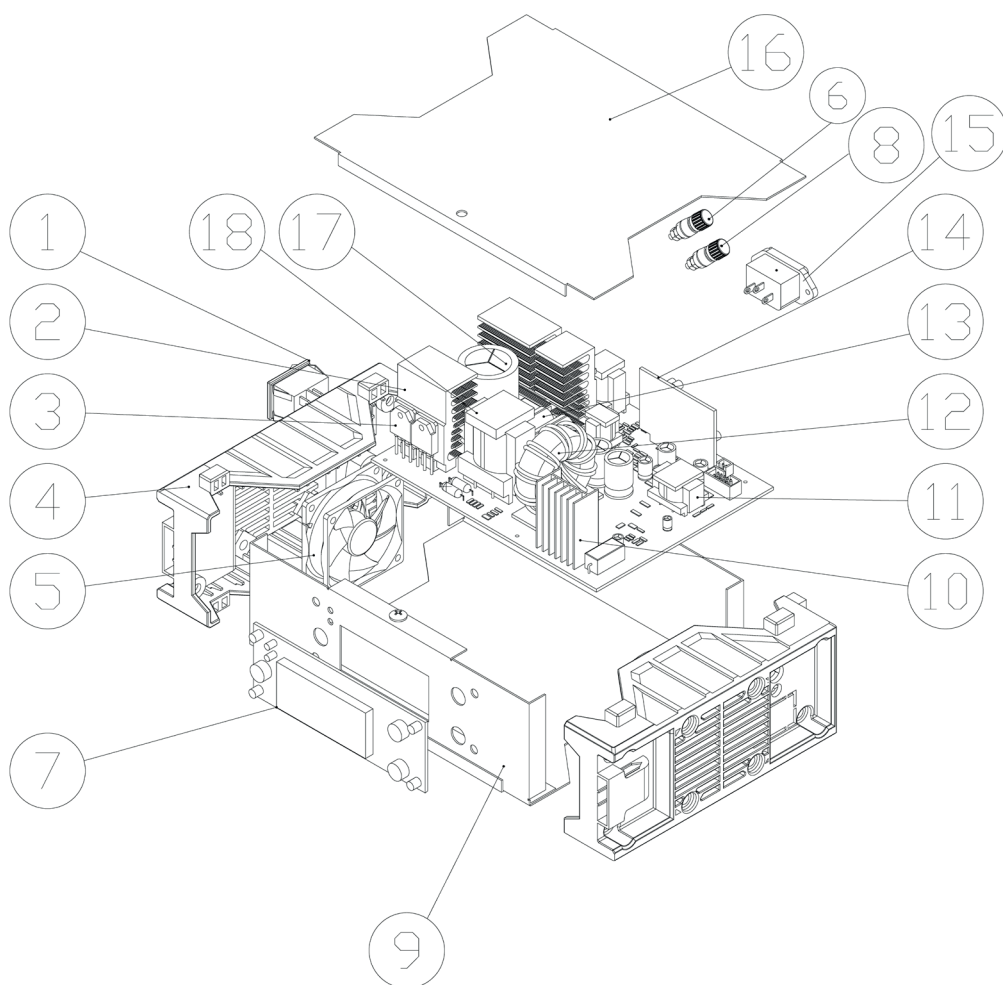

BCI-150D Start

ПУСКОЗАРЯДНОЕ ИНВЕРТОРНОЕ УСТРОЙСТВО

АРТИКУЛ: 650 30 1931

EAN8 - 20105365

РЕЛИЗ: 11.2021

ДЕТАЛИРОВКА ИЗДЕЛИЯ

PATRIOT

АРТИКУЛ: 650 30 1931

19

20

21

22

#	АРТИКУЛ	ОПИСАНИЕ	КОЛ-ВО
1	009530422	Выключатель	1
2	009530423	Радиатор А	1
3	009530424	Выпрямитель	1
4	009530425	Панель боковая (пластик)	2
5	009530426	Вентилятор	1
6	009530427	Разъем плюсовой	1
7	009530428	Плата панели управления в сборе	1
8	009530429	Разъем минусовой	1
9	009530430	Корпус	1
10	009530431	Радиатор В	1
11	009530432	Вспомогательный трансформатор	1
12	009530433	Резистор	1
13	009530434	Конденсатор СВВ	1
14	009530435	Контрольная плата управления	1
15	009530436	Разъем сетевого кабеля	1
16	009530437	Крышка корпуса	1
17	009530438	Конденсатор	1
18	009530439	Главный трансформатор	1
2-3, 10-14, 17-18	009530440	Плата управления в сборе	1
19	009530441	Зажим плюсовой	1
20	009530442	Зажим минусовой	1
21	009530443	Ремень переноса	1
22	009530444	Сетевой кабель с вилкой	1