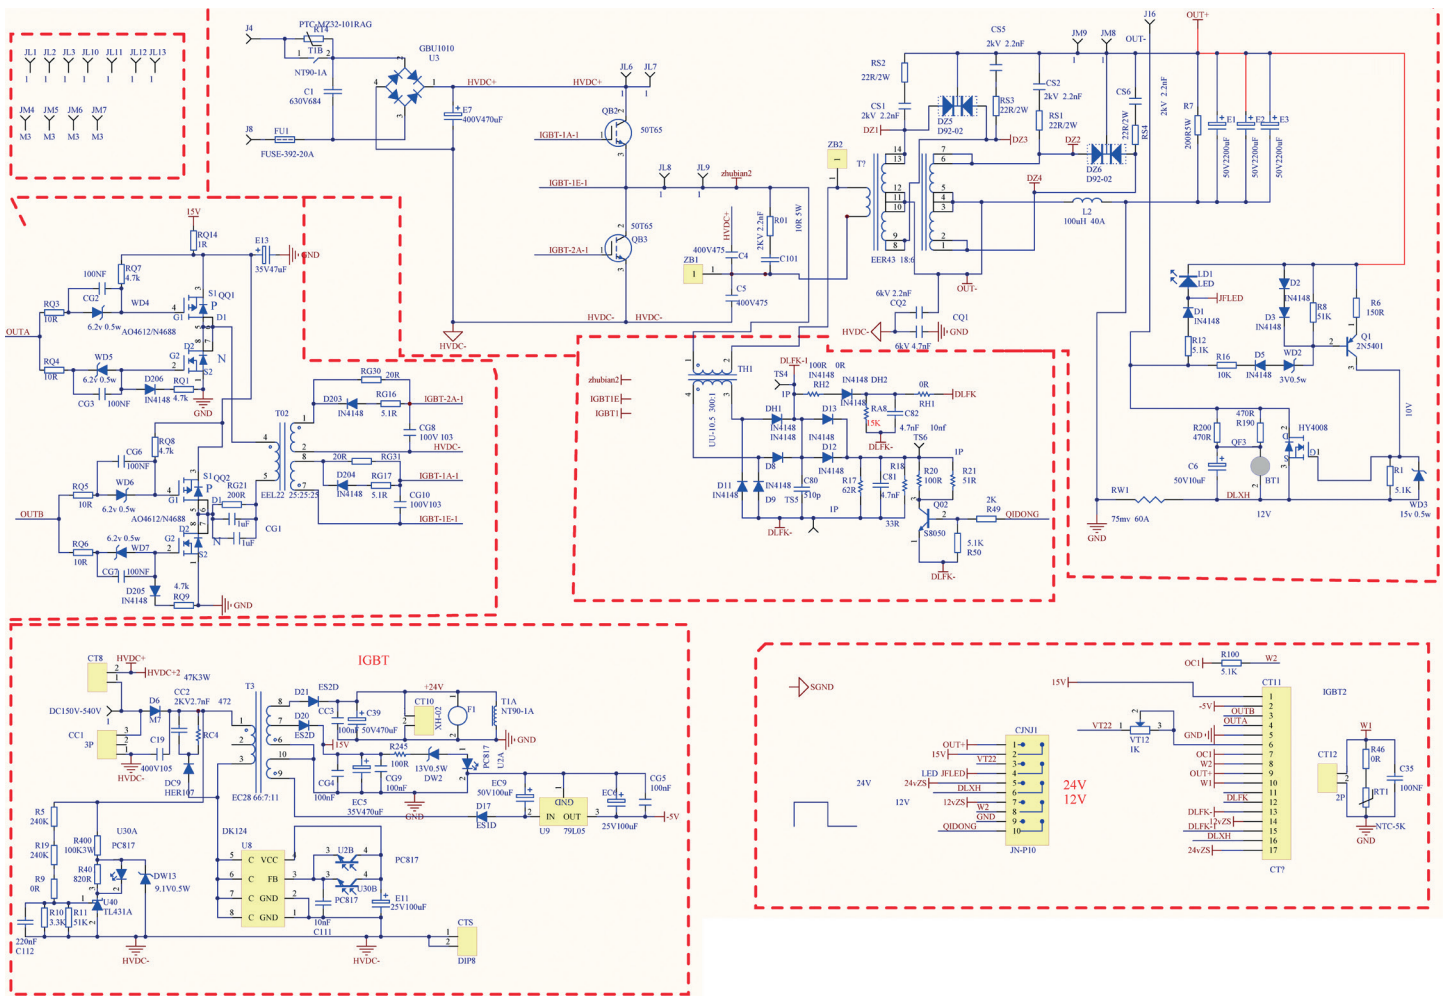

BCI-150D Start

ПУСКОЗАРЯДНОЕ ИНВЕРТОРНОЕ УСТРОЙСТВО

АРТИКУЛ: 650 30 1931

EAN8 - 20105365

РЕЛИЗ: 11.2021

ДЕТАЛИРОВКА ИЗДЕЛИЯ

PATRIOT

АРТИКУЛ: 650 30 1931

19

20

21

22

#	АРТИКУЛ	ОПИСАНИЕ	КОЛ-ВО
1	009530422	Выключатель	1
2	009530423	Радиатор А	1
3	009530424	Выпрямитель	1
4	009530425	Панель боковая (пластик)	2
5	009530426	Вентилятор	1
6	009530427	Разъем плюсовой	1
7	009530428	Плата панели управления в сборе	1
8	009530429	Разъем минусовой	1
9	009530430	Корпус	1
10	009530431	Радиатор В	1
11	009530432	Вспомогательный трансформатор	1
12	009530433	Резистор	1
13	009530434	Конденсатор СВВ	1
14	009530435	Контрольная плата управления	1
15	009530436	Разъем сетевого кабеля	1
16	009530437	Крышка корпуса	1
17	009530438	Конденсатор	1
18	009530439	Главный трансформатор	1
2-3, 10-14, 17-18	009530440	Плата управления в сборе	1
19	009530441	Зажим плюсовой	1
20	009530442	Зажим минусовой	1
21	009530443	Ремень переноса	1
22	009530444	Сетевой кабель с вилкой	1