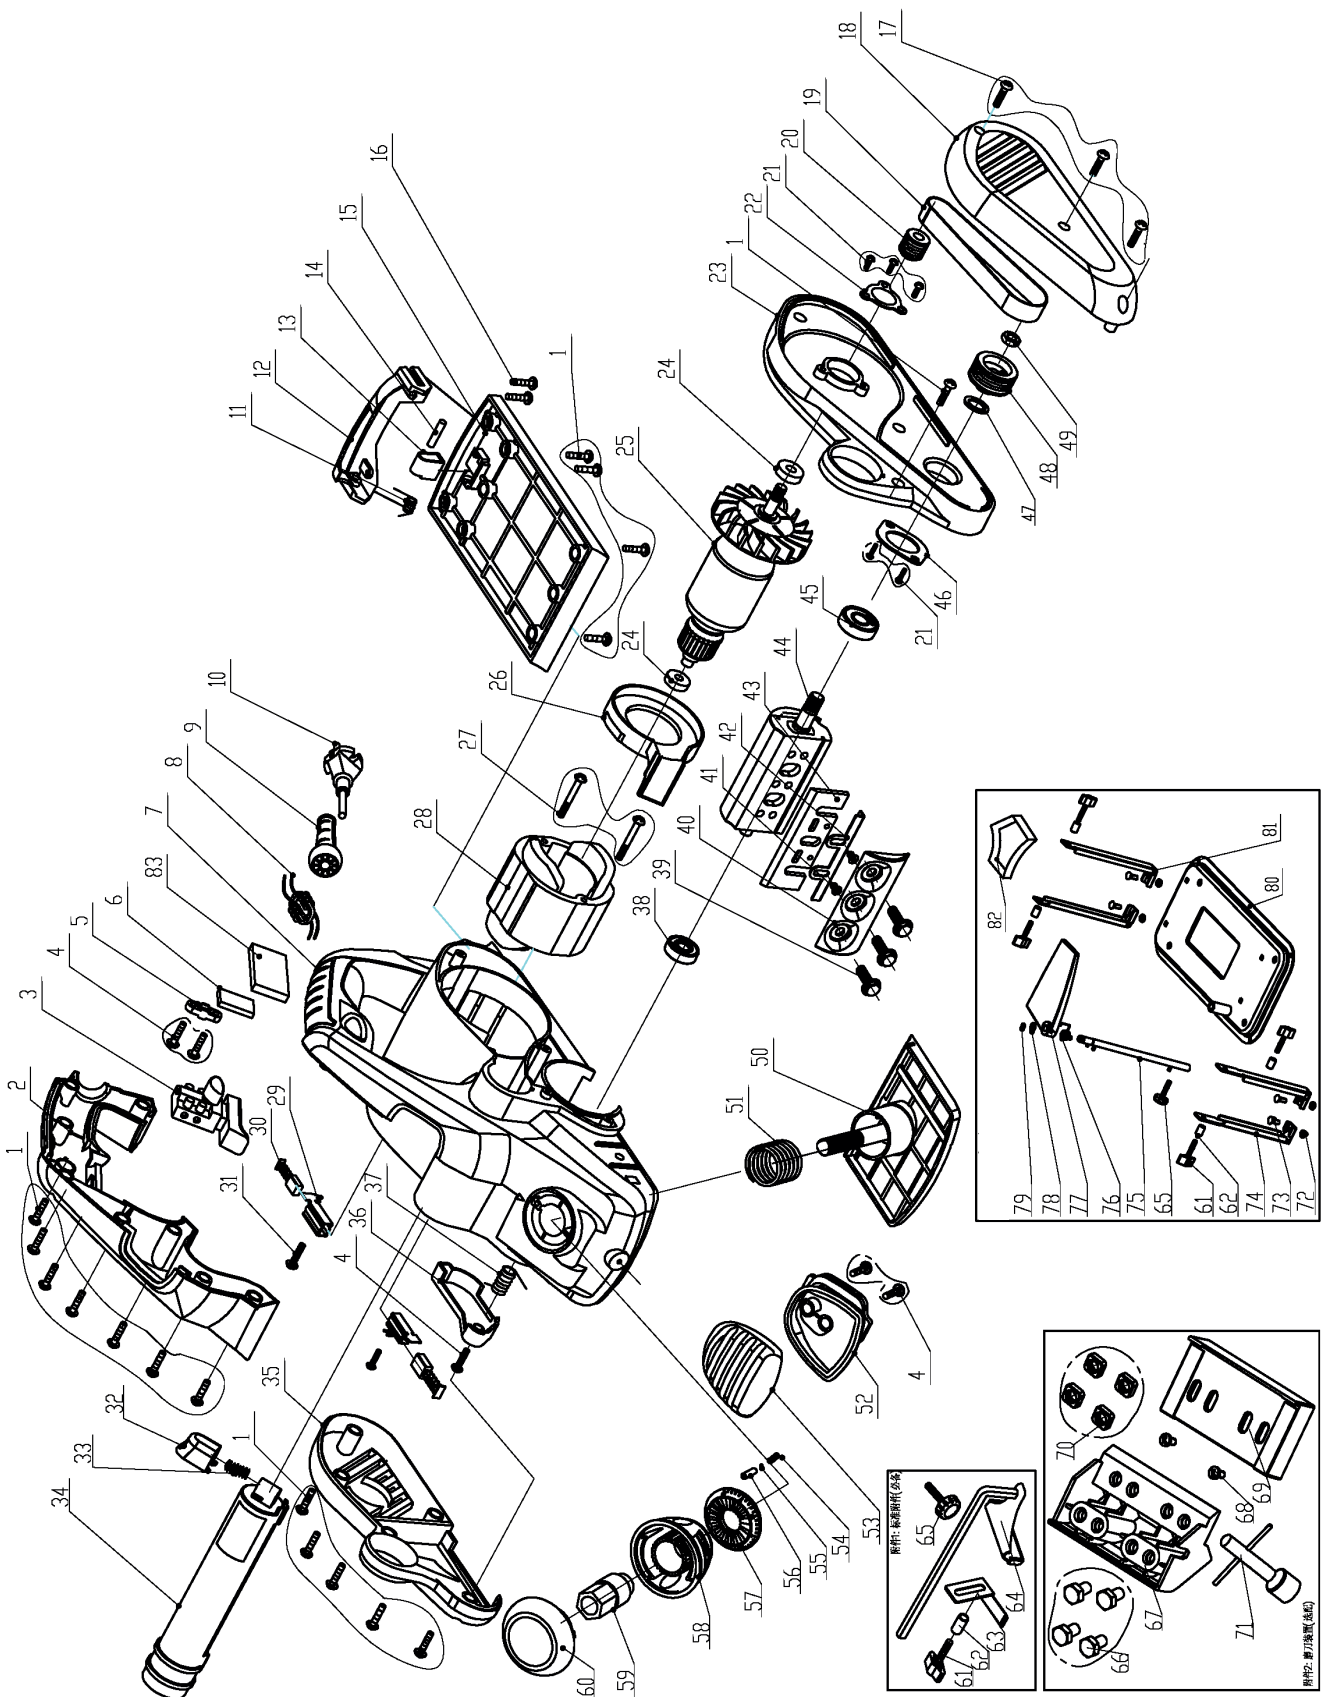

АРТИКУЛ: 150 30 1110

#	АРТИКУЛ	ОПИСАНИЕ	КОЛ-ВО
2	013541951	Крышка ручки корпуса	1
3	013541952	Выключатель	1
6	013541953	Конденсатор 0.22μF	1
7	013541954	Корпус	1
8	013541955	Индуктор	1
10	013541956	Сетевой кабель с вилкой	1
11	013541957	Пружина предохранительно планки	1
12	013541958	Крышка корпуса задняя	1
13	013541959	Предохранительная планка	1
14	013541960	Штифт предохранительно планки 5x19	1
15	013541961	Опорная плита	1
18	013541962	Кожух ремня	1
19	013541963	Ремень 5PJ285	1
20	013541964	Шкив ведущий (малый)	1
22	013541965	Крышка подшипника 608	1
23	013541966	Крышка корпуса левая	1
24	013541967	Подшипник 608 RS	2
25	013541968	Ротор (L45/Ф48 кол.Ф28)	1
26	013541969	Пыльник статора	1
28	013541970	Статор (L45/Ф80)	1
29	013541971	Щеткодержатель (метал)	2
30	013541972	Щетка угольная (комплект из 2шт.)	2
32	013541973	Клавиша заглушки	1
33	013541974	Пружина клавиши заглушки	1
34	013541975	Заглушка выброса стружки	1
35	013541976	Крышка корпуса правая	1
36	013541977	Боковая защита ножей	1
37	013541978	Пружина боковой защиты ножей	1
38	013541979	Подшипник 627 RS	1
40	013541980	Прижимная планка ножа	2
43	013541981	Нож	2
44	013541982	Барабан ножевой	1
45	013541983	Подшипник 6000 RS	1
46	013541984	Крышка подшипника 6000	1
48	013541985	Шкив ведомый (большой)	1
50	013541986	Пластина регулировки глубины строгания	1
51	013541987	Пружина регулировочной пластины	1
52	013541988	Вспомогательная рукоятка	1
53	013541989	Накладка вспомогательной рукоятки	1
54-60	013541990	Комплект регулировочной ручки	1
61	013541991	Винт-барашек станины М6х30	4
62	013541992	Втулка винта станины	4
63	013541993	Регулировочная пластина	1
64	013541994	Параллельная направляющая	1
65	013541995	Винт-барашек направляющих	2
66-70	013541996	Комплект направляющий для заточки	1
71	013541997	Ключ торцовочный М6	1
72-74, 80-81	013541998	Станина в сборе	1
75-79	013541999	Защита ножей в сборе	1
82	013542000	Дефлектор	1
83	013542001	Мешок пылесборный	1