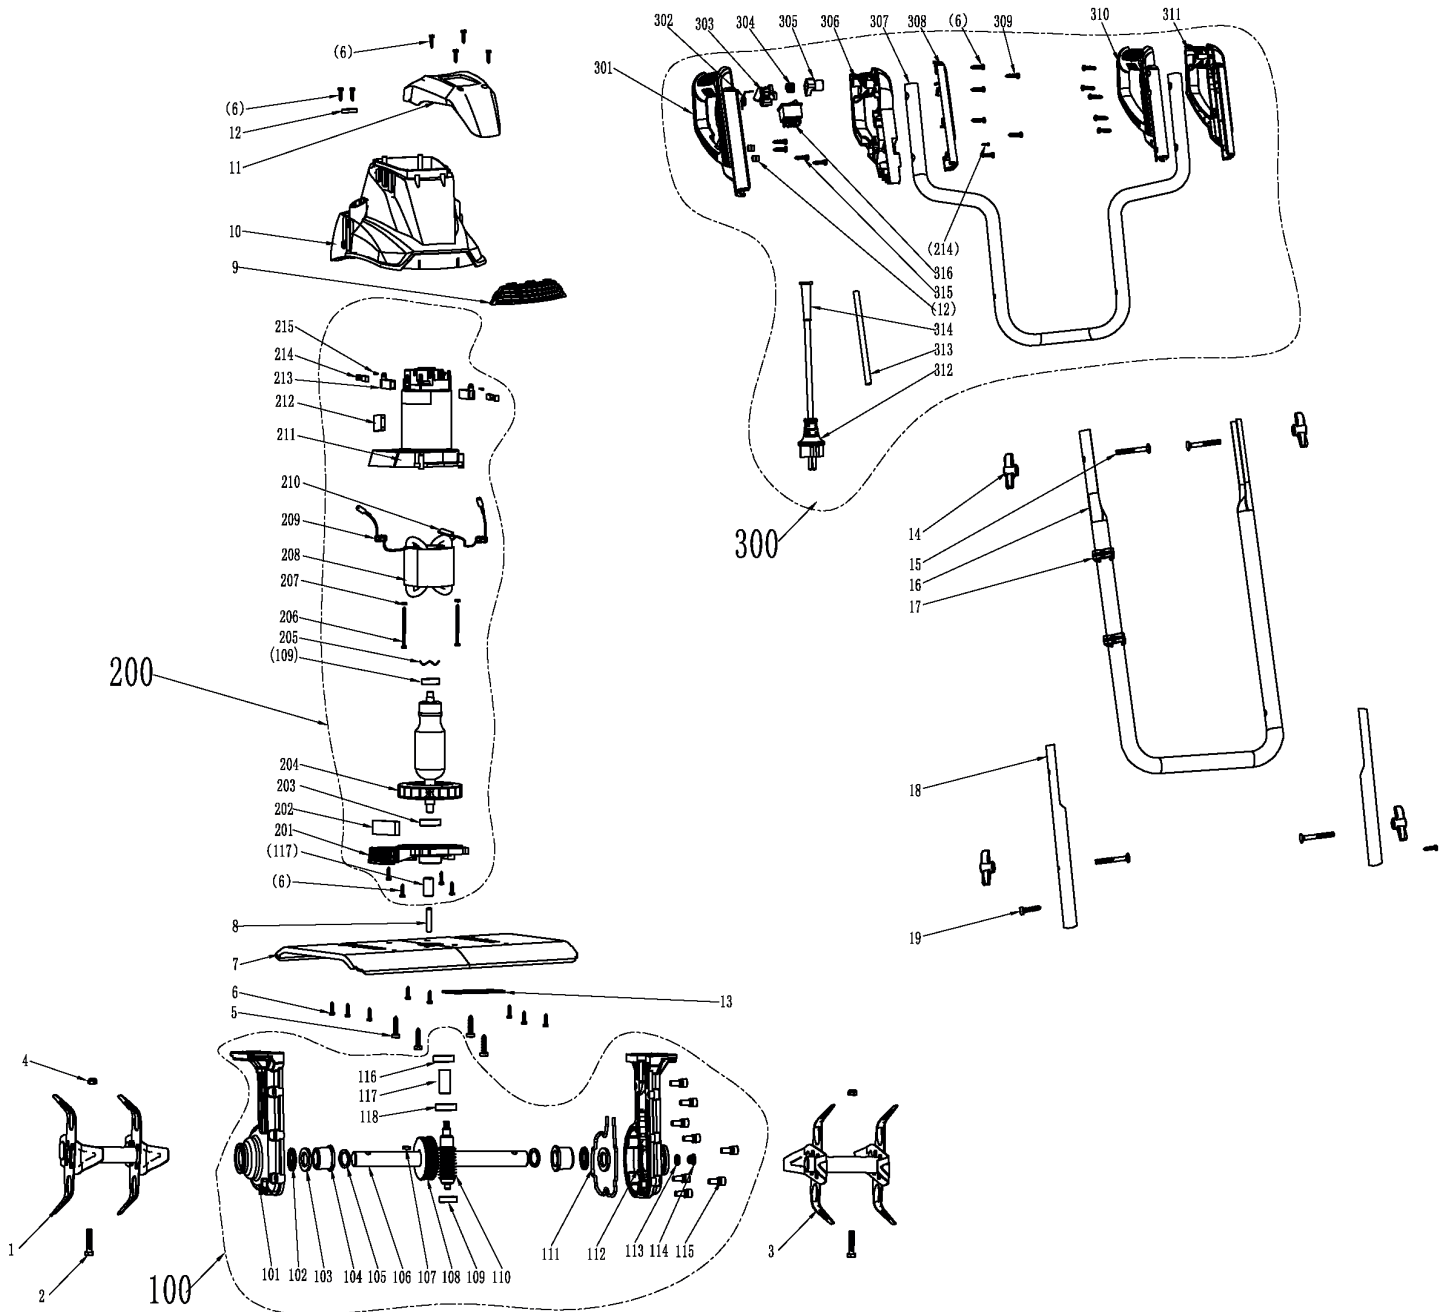

ELEKTRA 1000

КУЛЬТИВАТОР ЭЛЕКТРИЧЕСКИЙ

АРТИКУЛ: 460 30 2116

EAN8 - 20110345

РЕЛИЗ: 01.2022

ДЕТАЛИРОВКА ИЗДЕЛИЯ

PATRIOT

#	АРТИКУЛ	ОПИСАНИЕ	КОЛ-ВО
1	004530209	Фреза правая	1
2, 4	004530210	Болт фиксации фрез с гайкой М8х40	2
3	004530211	Фреза левая	1
7	004530212	Крыло	1
8	004530213	Соединительный вал	1
9	004530214	Декоративная крышка	1
10	004530215	Корпус	1
11	004530216	Крышка корпуса	1
13	004530217	Фильтрующий элемент 1	1
14-15	004530218	Комплект фиксатора ручки управления	4
16	004530219	Ручка управления (средняя часть)	1
17	004530220	Клипса фиксации провода	2
18	004530221	Ручка управления (нижняя часть)	2
100	004530222	Редуктор в сборе	1
101	004530223	Корпус редуктора (правая часть)	1
102	004530224	Уплотнительное кольцо (пыльник)	2
103	004530225	Сальник выходного вала редуктора	2
104	004530226	Втулка выходного вала	2
105	004530227	Шайба Ф19	2
106	004530228	Выходной вал	1
107	004530229	Шпонка выходного вала 4х4х15	1
108	004530230	Шестерня редуктора	1
109	004530231	Подшипник 608Z	1
110	004530232	Червячный вал редуктора	1
111	004530233	Прокладка корпуса редуктора	1
112	004530234	Корпус редуктора (левая часть)	1
113	004530235	Уплотнительное кольцо пробки	1
114	004530236	Пробка редуктора М10х10	1
116	004530237	Сальник редуктора (верхний)	1
117	004530238	Втулка шлицевая	2
118	004530239	Подшипник 6001Z	1
200	004530240	Электромотор в сборе	1
201	004530241	Крышка корпуса электромотора	1
202	004530242	Фильтрующий элемент 2	1
203	004530243	Подшипник 6000Z	1
204	004530244	Ротор (L45/Ф43)	1
205	004530245	Волновая шайба Ф22	1
208	004530246	Статор (L45/Ф72)	1
210	004530247	Термоэлемент	1
211	004530248	Корпус электромотора	1
212	004530249	Конденсатор 0.22uF	1
213	004530250	Щеткодержатель (комплект из 2 шт.)	1
214	004530251	Щетка угольная (комплект из 2 шт.)	1
300	004530252	Ручка управления (верхняя часть) в сборе	1
301, 306, 308	004530253	Корпус правой ручки управления (комплект)	1
302	004530254	Пружина клавиши выключателя	1
303	004530255	Клавиша выключателя	1
304	004530256	Пружина кнопки блокировки	1
305	004530257	Кнопка блокировки выключателя	1
307	004530258	Ручка управления (верхняя часть)	1
310-311	004530259	Корпус левой ручки управления (комплект)	1
312	004530260	Сетевой кабель с вилкой	1
316	004530261	Выключатель (KND2-12/2)	1