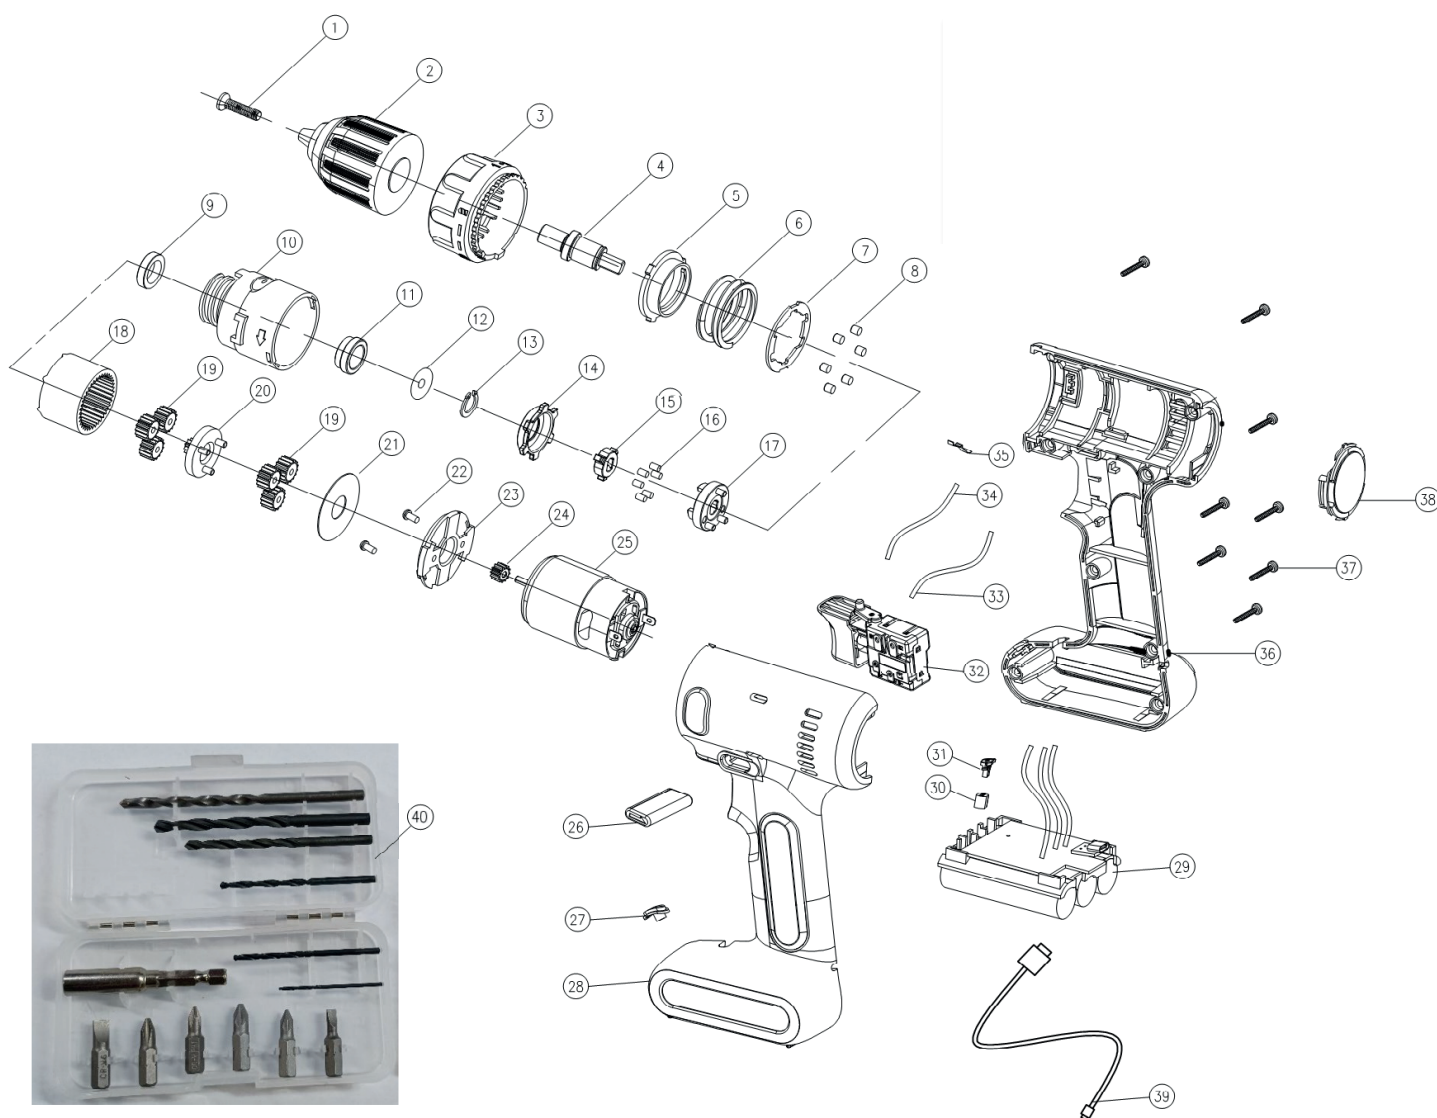

## ДРЕЛЬ-ШУРУПОВЕРТ АККУМУЛЯТОРНАЯ

АРТИКУЛ: 180 30 1113

EAN8 - 20123802

РЕЛИЗ: 12.2021

**ДЕТАЛИРОВКА ИЗДЕЛИЯ**

# **PATRIOT**

#	АРТИКУЛ	ОПИСАНИЕ	КОЛ-ВО
1	013541792	Винт патрона	1
2	013541793	Патрон быстрозажимной	1
3	013541794	Кольцо регулировки крутящего момента	1
4-21	013541795	Редуктор в сборе	1
23	013541796	Кронштейн электромотора	1
24-25	013541797	Электромотор с шестерней в сборе (12В)	1
26	013541798	Переключатель реверса	1
27	013541799	Стекло светодиода	1
28, 36, 38	013541800	Корпус (комплект)	1
29	013541801	АКБ с платой в сборе (12В)	1
30-31	013542212	Стекло диодов зарядки (комплект)	1
32	013541802	Выключатель	1
35	013541803	Пружинная планка	1
39	013541804	USB кабель заряда АКБ	1
40	013542213	Комплект сверл и бит	1