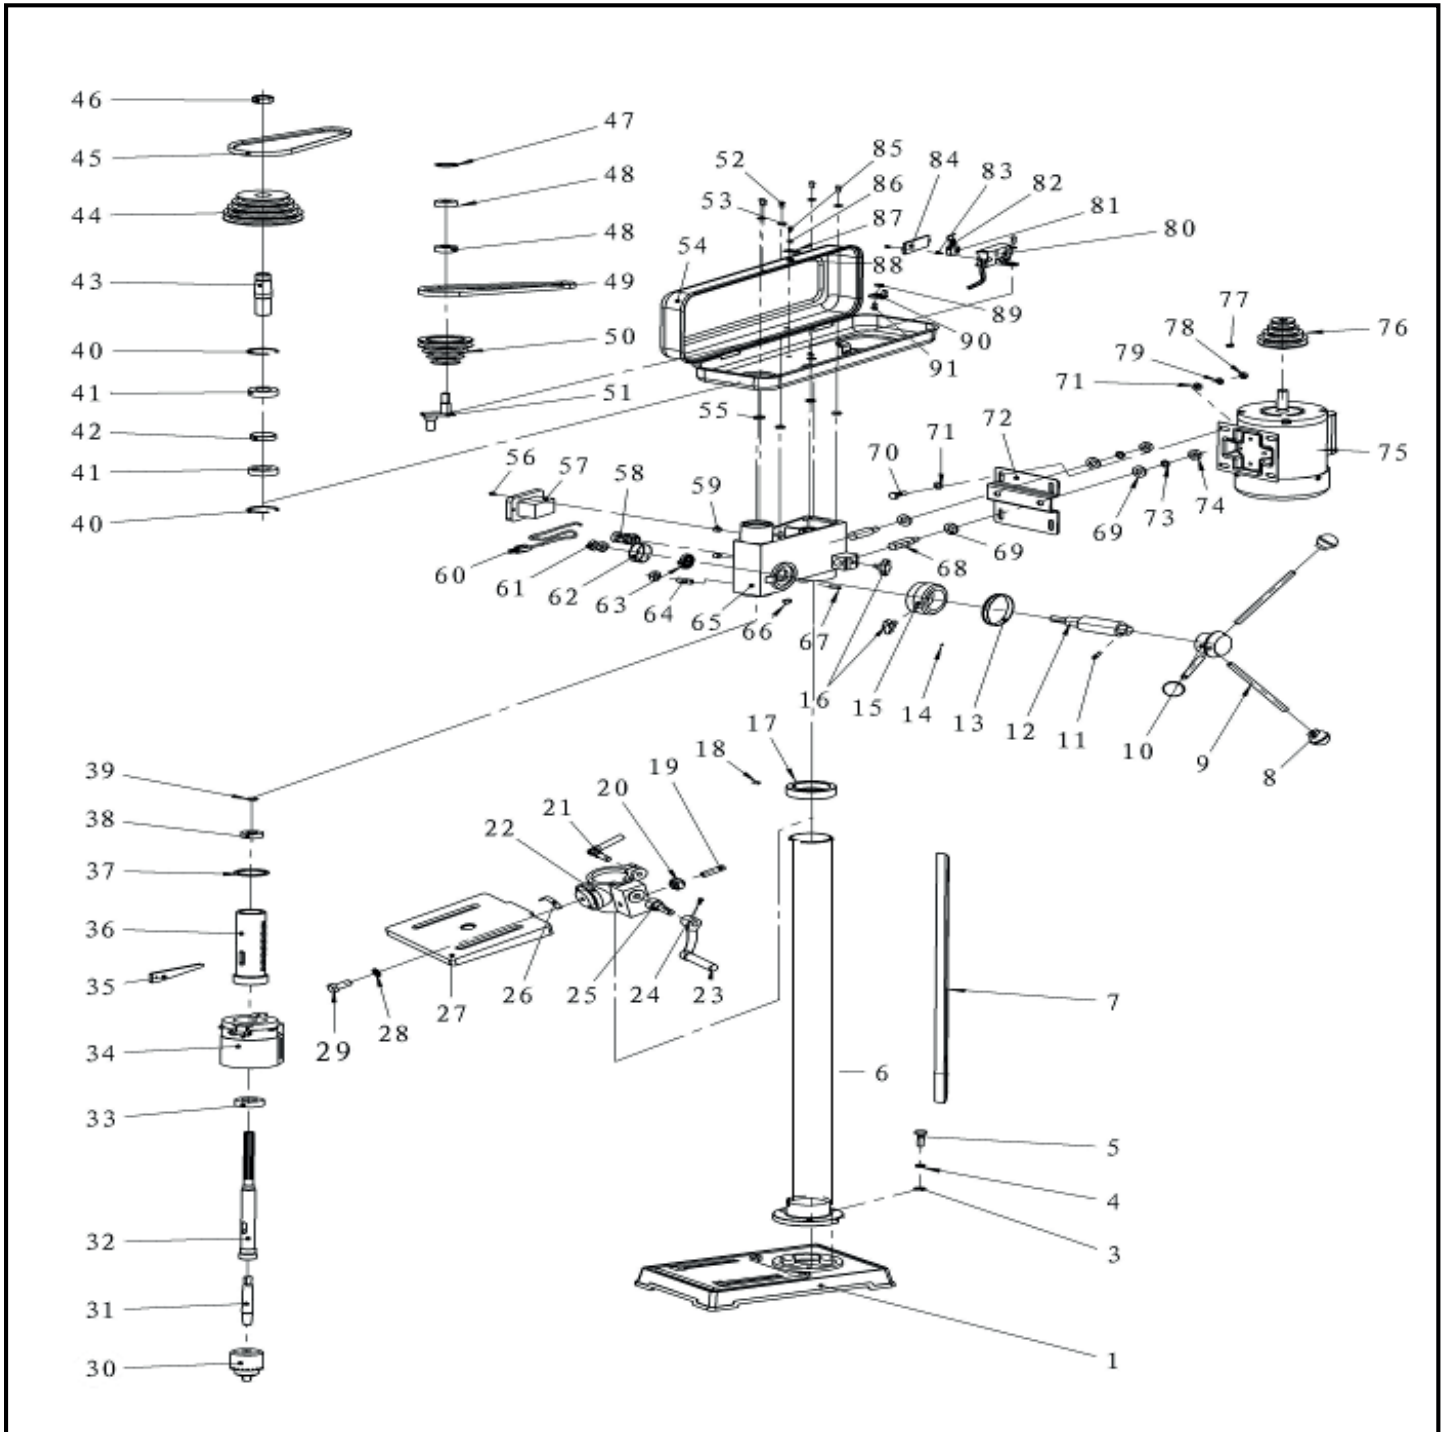

SD 600

СТАНОК СВЕРЛИЛЬНЫЙ

АРТИКУЛ: 160 30 1400

EAN8 - 20096366

РЕЛИЗ: 01.2021

ДЕТАЛИРОВКА ИЗДЕЛИЯ

PATRIOT

РИСУНОК А
АРТИКУЛ: 160 30 1400