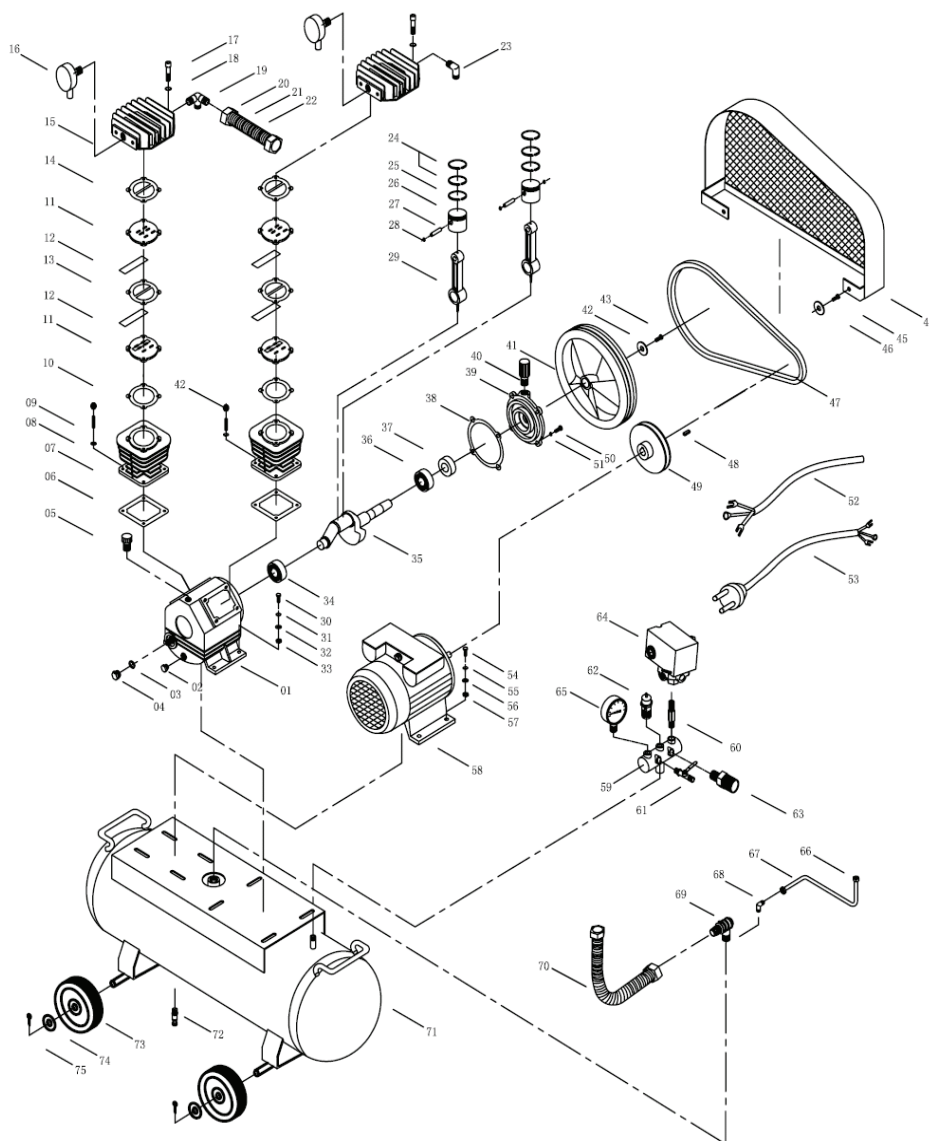

PTR 80-450A КОМПРЕССОР

АРТИКУЛ: 525 30 6312

РЕЛИЗ: 08.2015

ДЕТАЛИРОВКА ИЗДЕЛИЯ

PATRIOT

Артикул: 525 30 6312

#	Артикул	Описание	Кол-во
1	006030624	Картер	1
2	006030625	Сливная пробка	1
3	006030626	Уплотнительное кольцо	1
4	006030627	Глазок уровня масла в картере	1
5	006030628	Пробка маслозаливной горловины	1
6	006030629	Прокладка головки цилиндра	2
7	006030630	Цилиндр	2
8	006030631	Гровер	8
9	006030632	Болт	8
10	006030633	Прокладка пластинчатого клапана	2
11	006030634	Клапанная пластина	4
12	006030635	Клапан	4
13	006030636	Прокладка клапана алюминиевая	2
14	006030637	Прокладка головки цилиндра	2
15	006030638	Головка цилиндра	2
16	006030639	Фильтр воздушный	2
17	006030640	Болт	8
18	006030641	Гровер	8
19	006030642	Соединитель-тройник	1

АРТИКУЛ: 525 30 6312

#	АРТИКУЛ	ОПИСАНИЕ	КОЛ-ВО
64	006030687	Реле давления	1
65	006030688	Манометр	1
66	006030689	Гайка	1
67	006030690	Трубка	1
68	006030691	Коннектор 90°	1
69	006030692	Клапан обратный	1
70	006030693	Выхлопная труба	1
71	006030694	Ресивер 80л	1
72	006030695	Клапан дренажный	1
73	006030696	Колесо	4
74	006030697	Шайба	4
75	006030698	Шпилька	4
74	006030772	Шайба	4
75	006030773	Шпилька	4