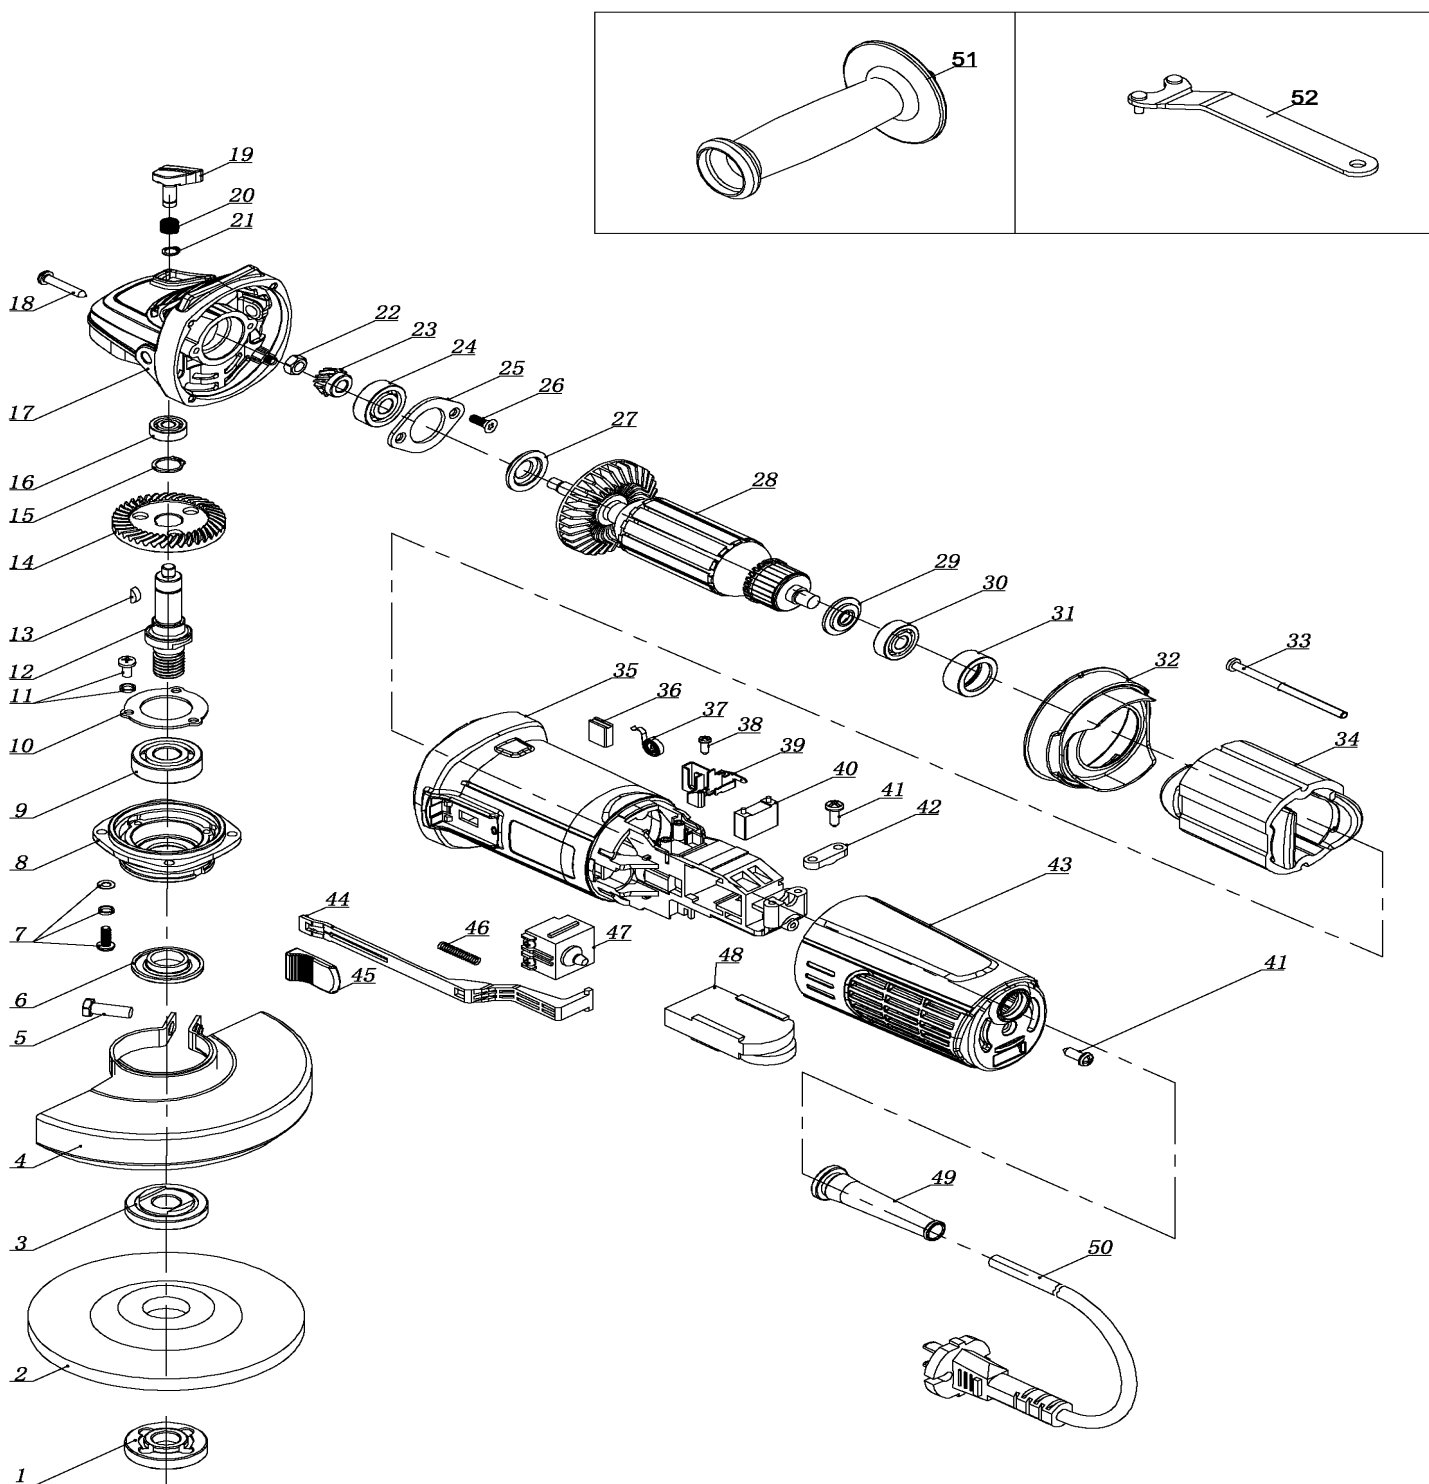

## МАШИНА УГЛОШЛИФОВАЛЬНАЯ

АРТИКУЛ: 110 30 1130

EAN8 - 20108083

РЕЛИЗ: 03.2020

**ДЕТАЛИРОВКА ИЗДЕЛИЯ**

# ***PATRIOT***

**РИСУНОК А**  
АРТИКУЛ: 110 30 1130

#	АРТИКУЛ	ОПИСАНИЕ	КОЛ-ВО
1, 3	013540485	Комплект зажимных шайб	1
4-5	013540486	Защитный кожух диска	1

**ТАБЛИЦА К РИСУНКУ А**

АРТИКУЛ: 110 30 1130

#	АРТИКУЛ	ОПИСАНИЕ	КОЛ-ВО
6	013540487	Пыльник	1
8	013540488	Крышка редуктора	1
9	013540489	Подшипник 6201-2RST	1
12	013540490	Выходной вал (шпиндель)	1
13	013540491	Шпонка выходного вала 2.5x3.7x10	1
14	013540492	Шестерня ведомая (большая)	1
16	013540493	Подшипник 606-2Z	1
17	013540494	Корпус редуктора	1
19-21	013540495	Комплект блокиратора шпинделя	1
23	013540496	Шестерня ведущая (малая)	1
14, 23	013540497	Комплект шестерней редуктора	1
24	013540498	Подшипник 629-2RST	1
27	013540499	Уплотнительное кольцо	1
6-17, 19-27	013540500	Редуктор в сборе	1
28	013540501	Ротор	1
30	013540502	Подшипник 608-2RST	1
32	013540503	Пыльник статора	1
34	013540504	Статор	1
35	013540505	Корпус электромотора	1
36	013540506	Щетка угольная	2
37	013540507	Пружина угольной щетки	2
39	013540508	Щеткодержатель (металлический)	2
43	013540509	Кожух корпуса электромотора	1
44	013540510	Тяга выключателя	1
45	013540511	Кнопка выключателя	1
46	013540512	Пружина тяги выключателя	1
47	013540513	Выключатель	1
48	013540514	Регулятор скорости	1
50	013540515	Сетевой кабель с вилкой	1
51	013540516	Боковая рукоятка	1
52	013540517	Ключ рожковый	1