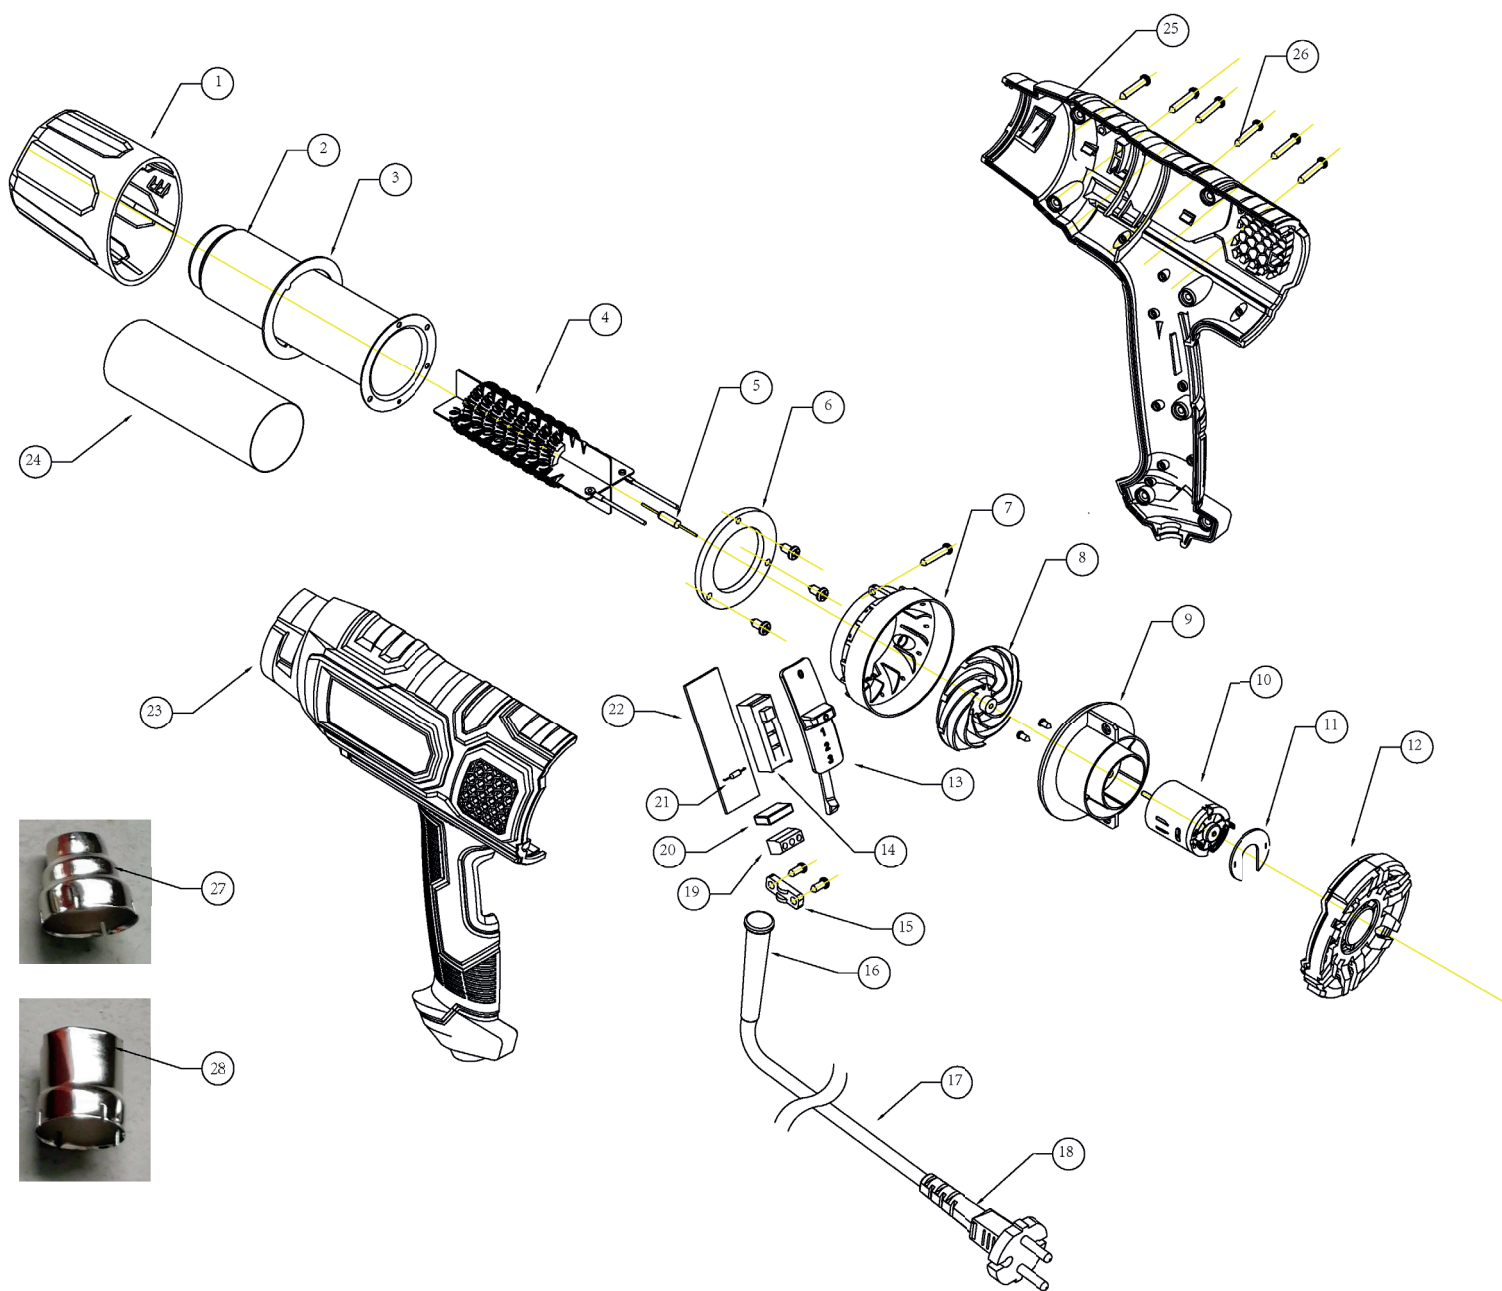

## ФЕН ТЕХНИЧЕСКИЙ

АРТИКУЛ: 170 30 1305

EAN8 - 20108045

РЕЛИЗ: 12.2021

**ДЕТАЛИРОВКА ИЗДЕЛИЯ**

***PATRIOT***

АРТИКУЛ: 170 30 1305

#	АРТИКУЛ	ОПИСАНИЕ	КОЛ-ВО
1	013542201	Крышка корпуса (передняя)	1
2-6, 24	013542202	Нагревательный элемент в сборе	1
7	013542203	Корпус крыльчатки	1
8-11	013542204	Электромотор в сборе с крыльчаткой и платой	1
12	013542205	Крышка корпуса (задняя)	1
13	013542206	Клавиша выключателя	1
17-18	013542207	Сетевой кабель с вилкой	1
14, 19-22	013542208	Плата с выключателем в сборе	1
23, 25	013542209	Корпус левая и правая часть (комплект)	1
27	013542210	Сопло конусное	1
28	013542211	Сопло угловое	1