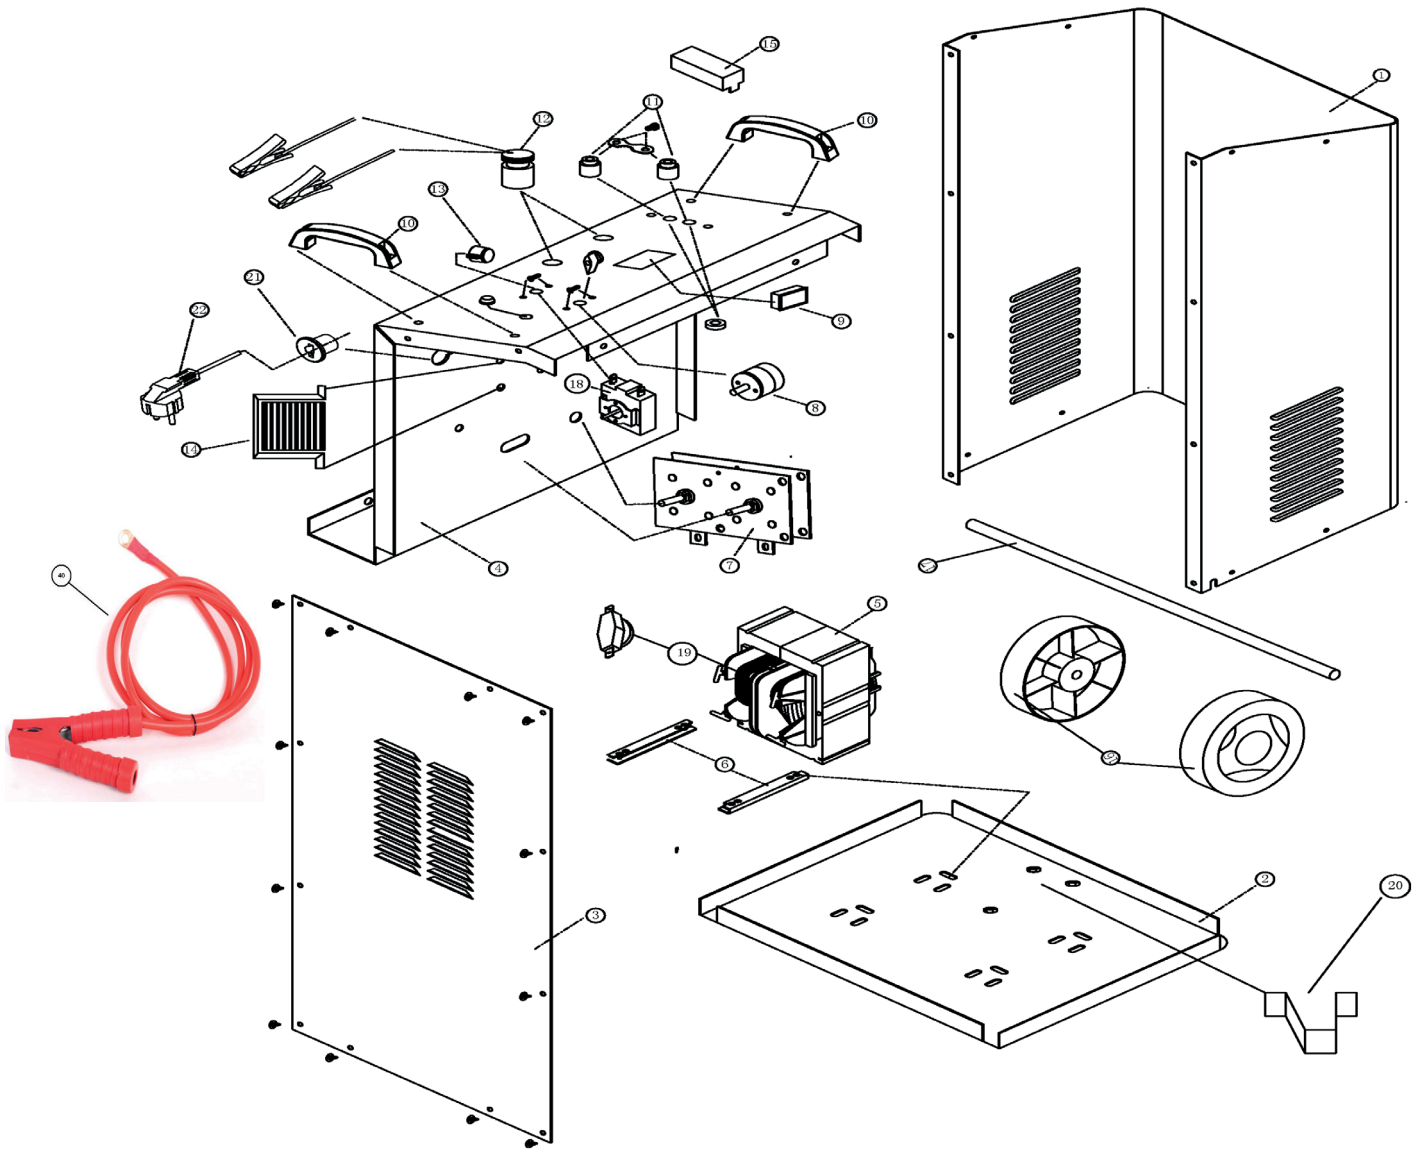

ВСТ 620Т START

ПУСКОЗАРЯДНОЕ УСТРОЙСТВО

АРТИКУЛ: 650 30 1565

EAN8 - 20060725

РЕЛИЗ: 03.2019

ДЕТАЛИРОВКА ИЗДЕЛИЯ

PATRIOT

РИСУНОК А
АРТИКУЛ: 650 30 1565

ТАБЛИЦА К РИСУНКУ А
АРТИКУЛ: 650 30 1565

#	АРТИКУЛ	ОПИСАНИЕ	КОЛ-ВО
1	009530189	Панель корпуса передняя	1
2	009530190	Панель корпуса нижняя	1
3	009530191	Панель корпуса задняя	1
4	009530192	Панель корпуса верхняя	1
5	009530193	Трансформатор (620А)	1
6	009530194	Крепление трансформатора	2
7	009530195	Выпрямительный мост в сборе (300А)	1
8	009530196	Выключатель режимов в сборе 25А/3	1
9	009530197	Цифровой дисплей (300А)	1
10	009530198	Ручка панели	2
11	009530199	Предохранитель 80А	3
12	009530200	Клемма зажима проводов	2
13	009530201	Клавиша таймерного выключателя	1
14	009530202	Трансформатор управления	1
15	009530139	Крышка предохранителя	1
16	009530159	Колесо	2
17	009530203	Ось колес	1
18	009530204	Таймерный выключатель (60мин.)	1
19	009530157	Термостат (95С/40А)	1
20	009530205	Ножка	1
21	009530144	Защита кабеля	2
22	009530148	Силовой кабель с вилкой	1
23	009530206	Хомут	2
40	009530173	Зажим плюсовой (выносной)	1