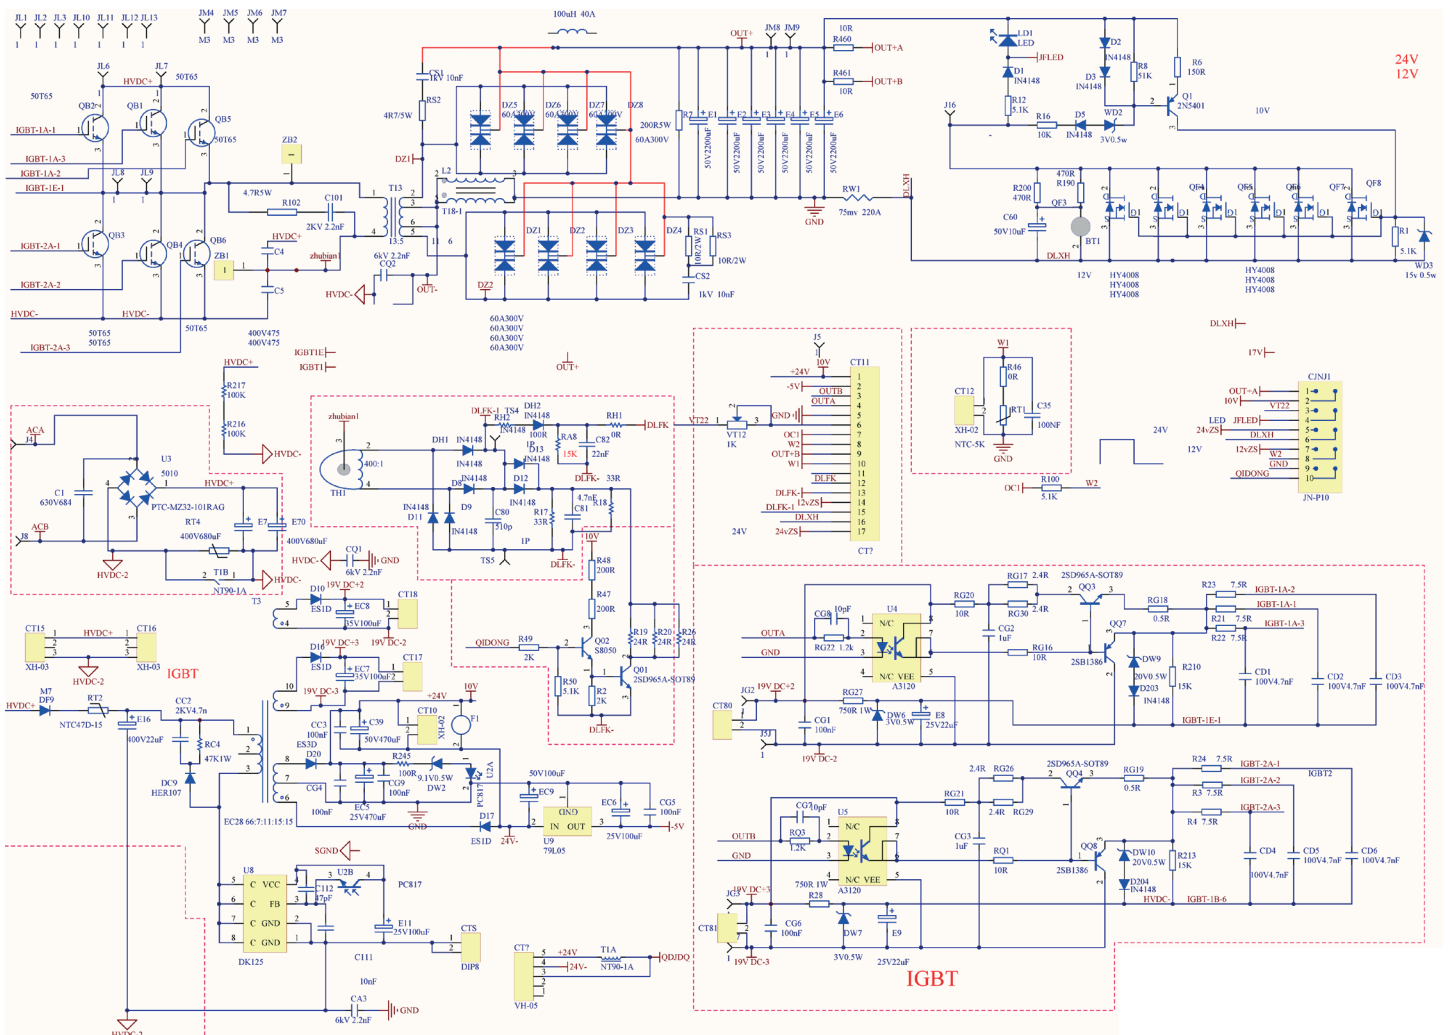

BCI-600D Start

ПУСКОЗАРЯДНОЕ ИНВЕРТОРНОЕ УСТРОЙСТВО

АРТИКУЛ: 650 30 1953

EAN8 - 20105402

РЕЛИЗ: 11.2021

ДЕТАЛИРОВКА ИЗДЕЛИЯ

PATRIOT

АРТИКУЛ: 650 30 1953

21

22

23

24

25

#	АРТИКУЛ	ОПИСАНИЕ	КОЛ-ВО
1	009530445	Панель боковая (пластик)	2
2	009530446	Вентилятор	1
3	009530469	Радиатор	1
4	009530470	Выпрямитель	1
5	009530449	Корпус	1
6	009530450	Разъем плюсовой	1
8	009530451	Плата панели управления в сборе	1
9	009530452	Разъем минусовой	1
11	009530453	Выключатель	1
12	009530471	Выходной резистор	1
13	009530472	Главный трансформатор	1
14	009530473	Вспомогательный трансформатор	1
15	009530474	Конденсатор	1
16	009530475	Контрольная плата управления	1
17	009530459	Крышка корпуса	1
18	009530476	Транзистор IGBT	1
19	009530477	Конденсатор СВВ	1
20	009530478	Конденсатор алюминиевый	1
3-4, 12-16, 18-20	009530479	Плата управления в сборе	1
21	009530464	Зажим плюсовой	1
22	009530465	Зажим минусовой	1
23	009530466	Ремень переноса	1
24	009530467	Разъем сетевого кабеля	1
25	009530468	Сетевой кабель с вилкой	1