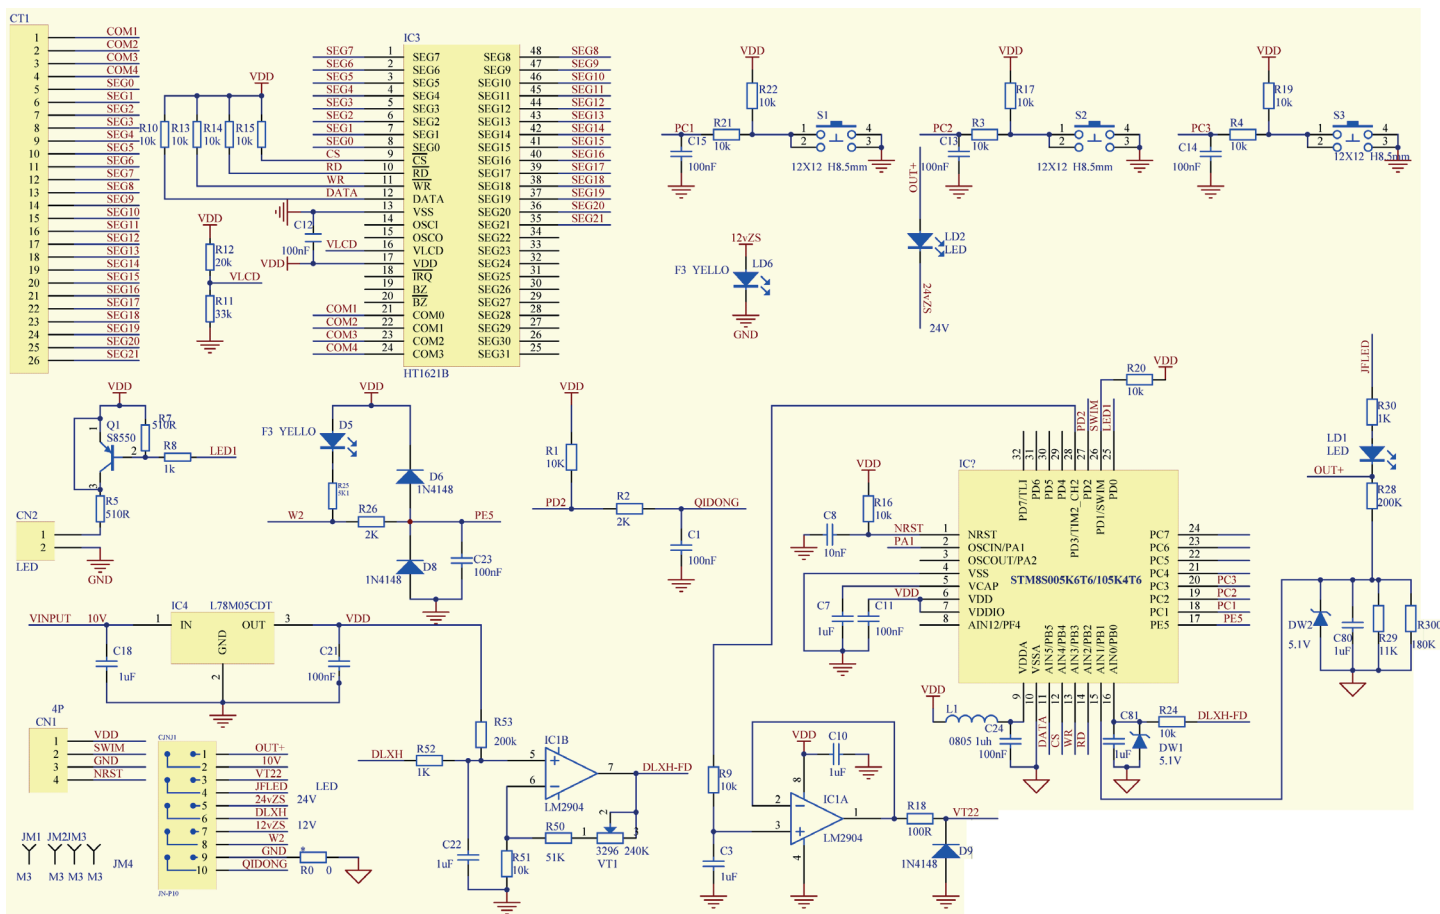

BCI-600D Start

ПУСКОЗАРЯДНОЕ ИНВЕРТОРНОЕ УСТРОЙСТВО

АРТИКУЛ: 650 30 1953

EAN8 - 20105402

РЕЛИЗ: 11.2021

ДЕТАЛИРОВКА ИЗДЕЛИЯ

PATRIOT

АРТИКУЛ: 650 30 1953

21

22

23

24

25

#	АРТИКУЛ	ОПИСАНИЕ	КОЛ-ВО
1	009530445	Панель боковая (пластик)	2
2	009530446	Вентилятор	1
3	009530469	Радиатор	1
4	009530470	Выпрямитель	1
5	009530449	Корпус	1
6	009530450	Разъем плюсовой	1
8	009530451	Плата панели управления в сборе	1
9	009530452	Разъем минусовой	1
11	009530453	Выключатель	1
12	009530471	Выходной резистор	1
13	009530472	Главный трансформатор	1
14	009530473	Вспомогательный трансформатор	1
15	009530474	Конденсатор	1
16	009530475	Контрольная плата управления	1
17	009530459	Крышка корпуса	1
18	009530476	Транзистор IGBT	1
19	009530477	Конденсатор СВВ	1
20	009530478	Конденсатор алюминиевый	1
3-4, 12-16, 18-20	009530479	Плата управления в сборе	1
21	009530464	Зажим плюсовой	1
22	009530465	Зажим минусовой	1
23	009530466	Ремень переноса	1
24	009530467	Разъем сетевого кабеля	1
25	009530468	Сетевой кабель с вилкой	1