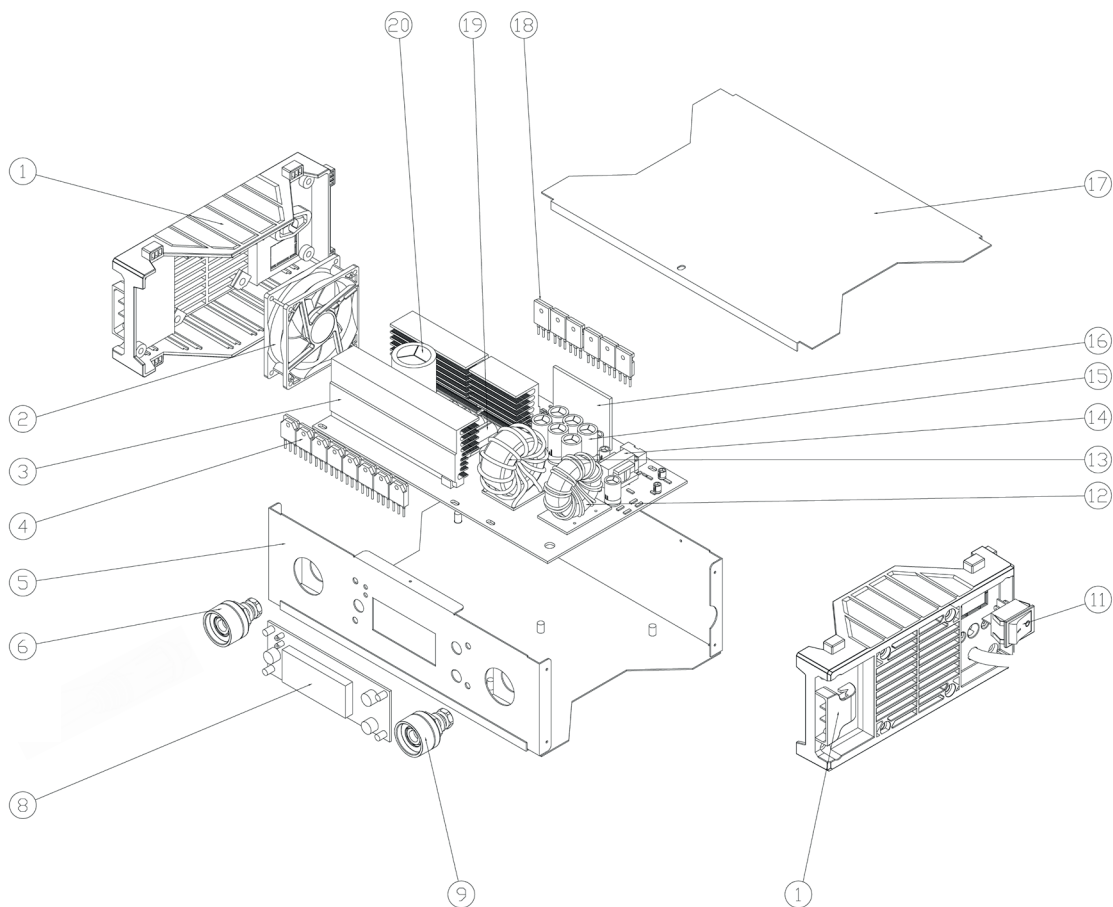

BCI-600D Start

ПУСКОЗАРЯДНОЕ ИНВЕРТОРНОЕ УСТРОЙСТВО

АРТИКУЛ: 650 30 1953

EAN8 - 20105402

РЕЛИЗ: 11.2021

ДЕТАЛИРОВКА ИЗДЕЛИЯ

PATRIOT

АРТИКУЛ: 650 30 1953

21

22

23

24

25

#	АРТИКУЛ	ОПИСАНИЕ	КОЛ-ВО
1	009530445	Панель боковая (пластик)	2
2	009530446	Вентилятор	1
3	009530469	Радиатор	1
4	009530470	Выпрямитель	1
5	009530449	Корпус	1
6	009530450	Разъем плюсовой	1
8	009530451	Плата панели управления в сборе	1
9	009530452	Разъем минусовой	1
11	009530453	Выключатель	1
12	009530471	Выходной резистор	1
13	009530472	Главный трансформатор	1
14	009530473	Вспомогательный трансформатор	1
15	009530474	Конденсатор	1
16	009530475	Контрольная плата управления	1
17	009530459	Крышка корпуса	1
18	009530476	Транзистор IGBT	1
19	009530477	Конденсатор СВВ	1
20	009530478	Конденсатор алюминиевый	1
3-4, 12-16, 18-20	009530479	Плата управления в сборе	1
21	009530464	Зажим плюсовой	1
22	009530465	Зажим минусовой	1
23	009530466	Ремень переноса	1
24	009530467	Разъем сетевого кабеля	1
25	009530468	Сетевой кабель с вилкой	1