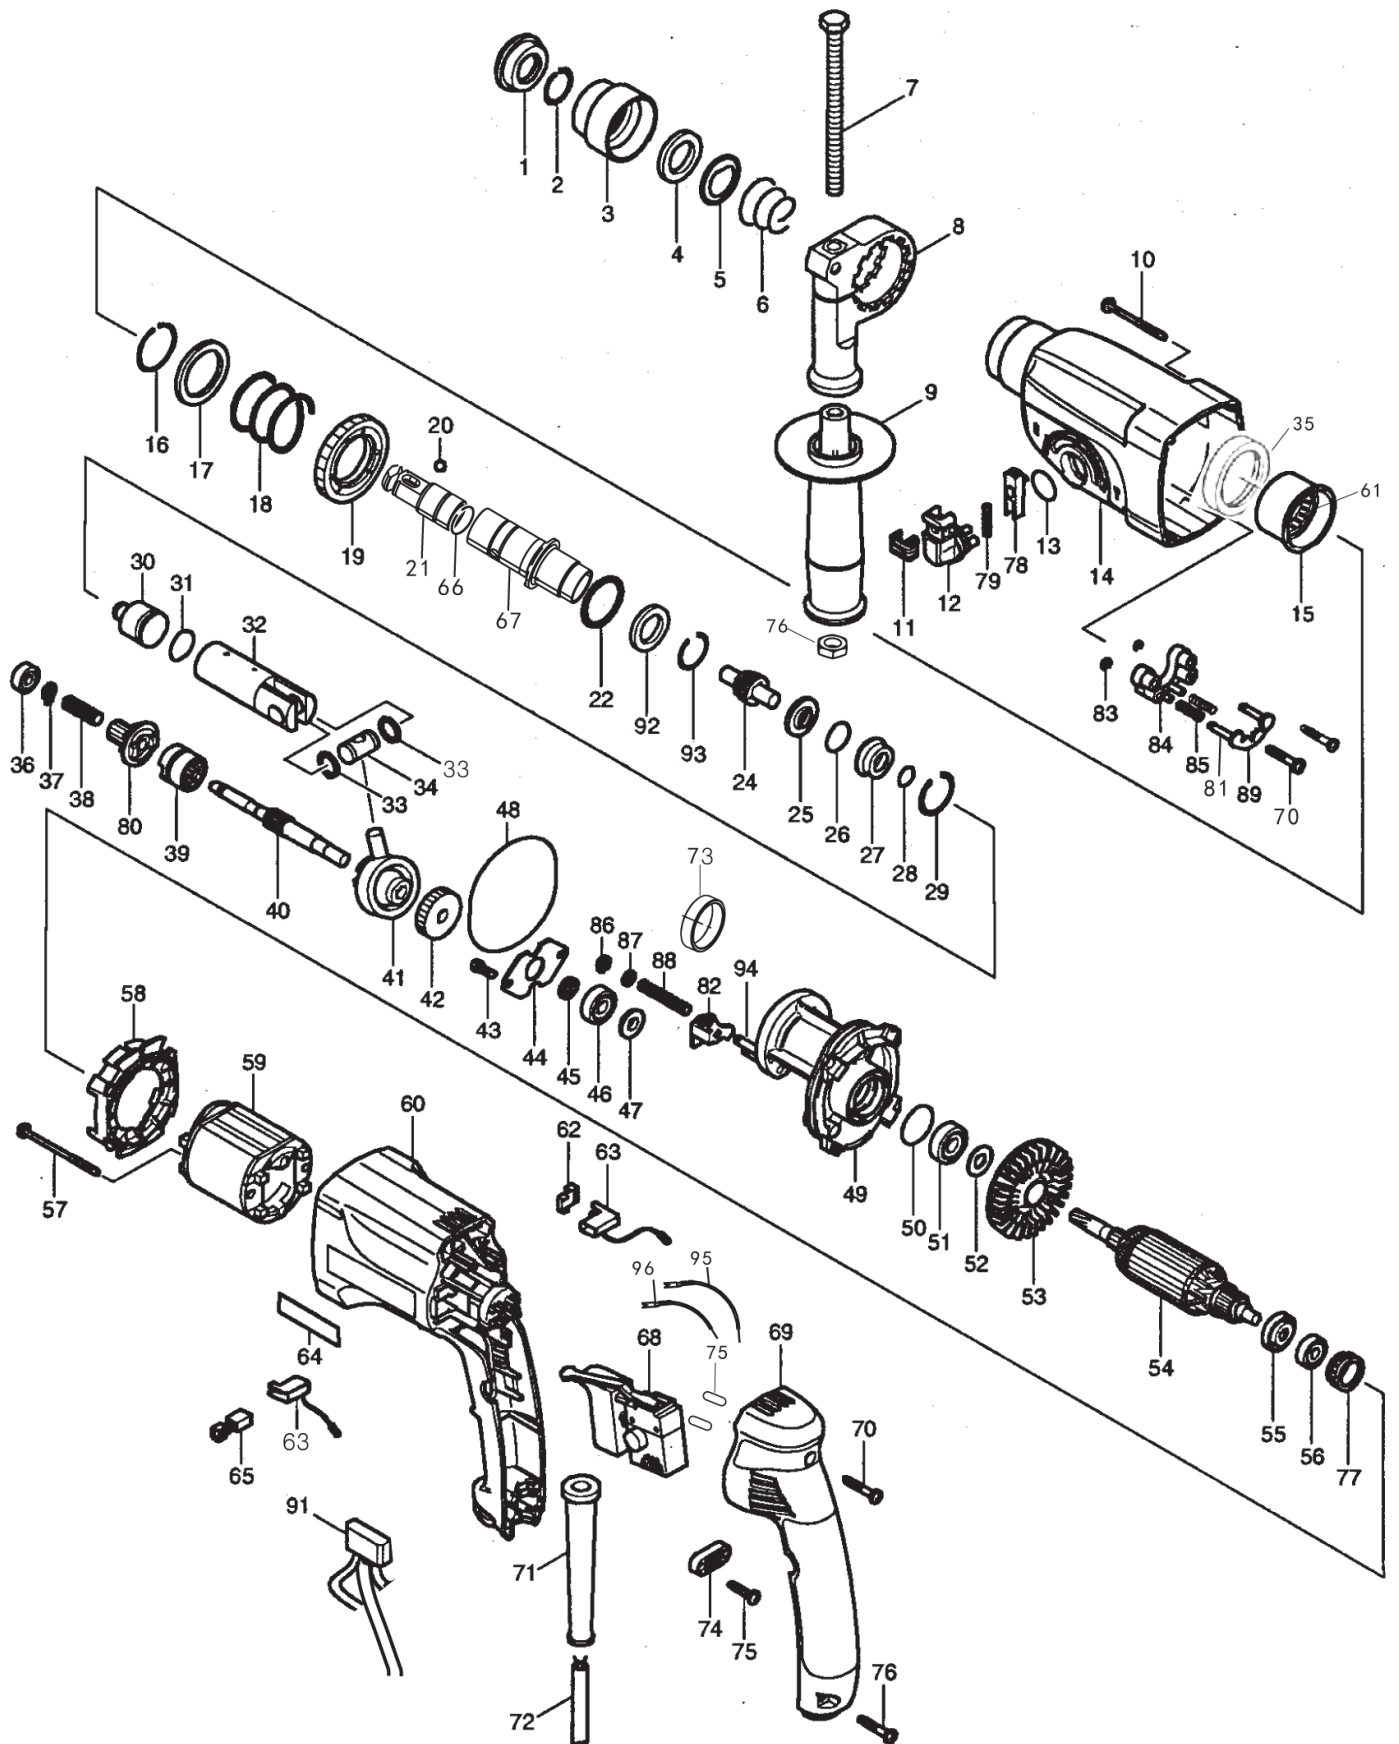

АРТИКУЛ: 140 30 1300

#	АРТИКУЛ	ОПИСАНИЕ	КОЛ-ВО
01	013 53 0841	Колпачок пылезащитный арт. 01 RH 240 (Bor)	1
02	013 53 0842	Кольцо арт. 02 RH 240 (Bor)	1
03	013 53 0843	Патрон (корпус) арт. 03 RH 240 (Bor)	1
04	013 53 0844	Кольцо арт. 04 RH 240 (Bor)	1
05	013 53 0845	Шайба арт. 05 RH 240 (Bor)	1
06	013 53 0846	Пружина арт. 06 RH 240 (Bor)	1
07	013 53 0847	Болт арт. 07 RH 240 (Bor)	1
08	013 53 0848	Крепление рукоятки арт. 08 RH 240 (Bor)	1
09	013 53 0849	Рукоятка арт. 09 RH 240 (Bor)	1
10	013 53 0325	Винт арт. 10 RH 240 (Bor)	1
11	013 53 0850	Заглушка переключателя режимов арт. 11 RH 240 (Bor)	1
12	013 53 0851	Переключатель режимов арт. 12 RH 240 (Bor)	1
13	013 53 0852	Кольцо уплотнительное арт. 13 RH 240 (Bor)	1
14	013 53 0166	Корпус редуктора арт. 14 RH 240 (Bor)	1
15	013 53 0167	Игольчатый подшипник в сборе арт. 15 RH 240 (Bor)	1
16	013 53 0853	Стопорное кольцо арт. 16 RH 240 (Bor)	1
17	013 53 0854	Шайба арт. 17 RH 240 (Bor)	1
18	013 53 0855	Пружина арт. 18 RH 240 (Bor)	1
19	013 53 0856	Шестерня арт. 19 RH 240 (Bor)	1
20	013 53 0857	Стальной шарик арт. 20 RH 240 (Bor)	1
21	013 53 0858	Вал № 1 арт. 21 RH 240 (Bor)	1
22	013 53 0859	Шайба плоская арт. 22 RH 240 (Bor)	2
24	013 53 0861	Ударный стержень арт. 24 RH 240 (Bor)	1
25	013 53 0862	Кольцо арт. 25 RH 240 (Bor)	1
26	013 53 0863	Кольцо уплотнительное арт. 26 RH 240 (Bor)	1
27	013 53 0864	Кольцо уплотнительное корпуса арт. 27 RH 240 (Bor)	1
28	013 53 0865	Кольцо уплотнительное арт. 28 RH 240 (Bor)	1
29	013 53 0866	Стопорное кольцо арт. 29 RH 240 (Bor)	1
30	013 53 0867	Поршень арт. 30 RH 240 (Bor)	1
31	013 53 0868	Кольцо поршня арт. 31 RH 240 (Bor)	1
32	013 53 0869	Цилиндр арт. 32 RH 240 (Bor)	1
33	013 53 0870	Шайба плоская арт. 33 RH 240 (Bor)	1
34	013 53 0871	Палец арт. 32 RH 240 (Bor)	1
35	013 53 0872	Уплотнительное кольцо арт. 35 RH 240 (Bor)	1
36	013 53 0873	Подшипник арт. 36 RH 240 (Bor)	1
37	013 53 0874	Стопорное кольцо арт. 37 RH 240 (Bor)	1
38	013 53 0875	Пружина арт. 38 RH 240 (Bor)	1
39	013 53 0876	Муфта арт. 39 RH 240 (Bor)	1
40	013 53 0877	Вал шарнира арт. 40 RH 240 (Bor)	1
41	013 53 0878	Шарнир арт. 41 RH 240 (Bor)	1
42	013 53 0171	Шестерня арт. 42 RH 240 (Bor)	1
43	013 53 0879	Винт арт. 43 RH 240 (Bor)	1
44	013 53 0880	Держатель подшипника арт. 44 RH 240 (Bor)	1
45	013 53 0881	Шайба плоская арт. 45 RH 240 (Bor)	1
46	013 53 0882	Подшипник арт. 46 RH 240 (Bor)	1
47	013 53 0883	Кольцо арт. 47 RH 240 (Bor)	1
48	013 53 0884	Уплотнительное кольцо арт. 48 RH 240 (Bor)	1
49	013 53 0885	Корпус редуктора внутренний арт. 49 RH 240 (Bor)	1
50	013 53 0886	Кольцо арт. 50 RH 240 (Bor)	1
51	013 53 0887	Подшипник арт. 51 RH 240 (Bor)	1
52	013 53 0888	Шайба плоская арт. 52 RH 240 (Bor)	1
53	013 53 0889	Крыльчатка арт. 53 RH 240 (Bor)	1
54	013 53 0890	Ротор арт. 54 RH 240 (Bor)	1
55	013 53 0891	Пыльник подшипника арт. 55 RH 240 (Bor)	1