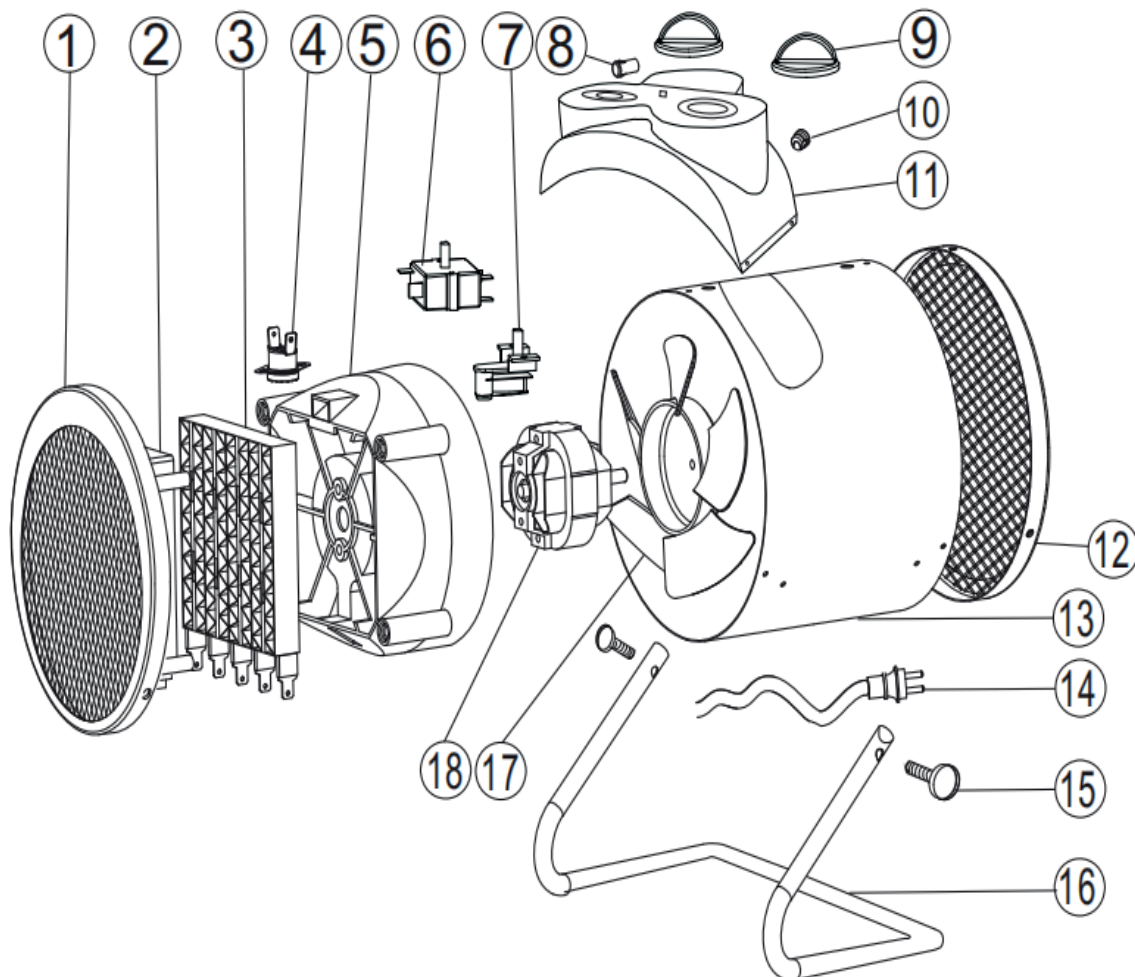

PTR 3 S

ТЕПЛОВАЯ ПУШКА ЭЛЕКТРИЧЕСКАЯ

АРТИКУЛ: 633 30 7206

EAN8 - 20074685

РЕЛИЗ: 09.2021

ДЕТАЛИРОВКА ИЗДЕЛИЯ

PATRIOT

#	АРТИКУЛ	ОПИСАНИЕ	КОЛ-ВО
1	009031242	Передняя решетка	1
2	009031243	Крепление тэна	1
3	009030789	ТЭН 220V AC 2000W	1
4	009031244	Термовыключатель (KSD301) 250V 10A 75°C	1
5	009031245	Крепление мотора	1
6	009030792	Выключатель 250V 16A	1
7	009030793	Термостат 250V 16A 0-85°C	1
8	009030794	Индикатор мощности	1
9	009030795	Ручка переключения	2
10	009030796	Фиксатор	1
11	009031246	Панель управления (корпус)	1
12	009031247	Задняя решетка	1
13	009031248	Корпус	1
14	009030800	Сетевой кабель с вилкой	1
15	009031249	Винт	2
16	009031250	Рама	1
17	009031251	Крыльчатка Ф115мм	1
18	009031252	Мотор УJ58-12/220V50Hz20W	1