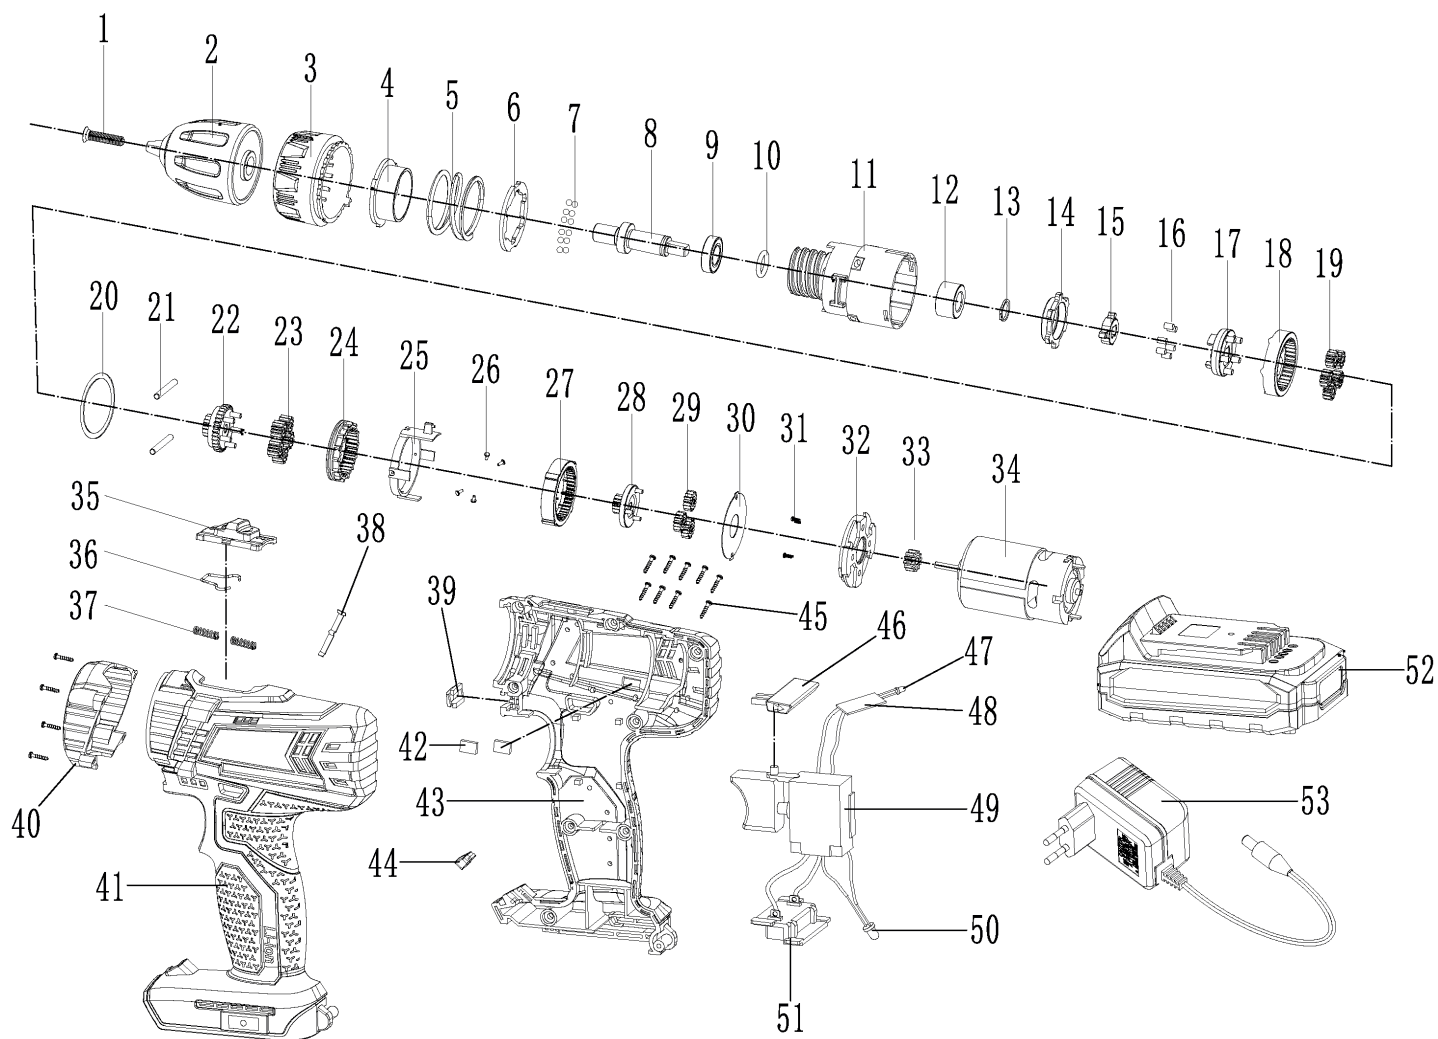

BR 101ES

ДРЕЛЬ-ШУРУПОВЕРТ АККУМУЛЯТОРНАЯ

АРТИКУЛ: 180 20 1301

EAN8 - 20105303

РЕЛИЗ: 11.2019

ДЕТАЛИРОВКА ИЗДЕЛИЯ

PATRIOT

РИСУНОК А
АРТИКУЛ: 180 20 1301

#	АРТИКУЛ	ОПИСАНИЕ	КОЛ-ВО
1	013539989	Винт патрона	1
2	013539990	Патрон быстрозажимной	1
3	013539991	Кольцо регулировки крутящего момента	1
4-30	013539992	Редуктор в сборе	1
31-34	013539993	Электромотор 12V	1
35	013539994	Кнопка режима скорости	1
36	013539995	Скоба кнопки режима скорости	1
37	013539996	Пружина кнопки режима скорости	2
38	013539997	Пружинная планка	1
39	013539998	Стекло светодиода верхнего	1
40	013539999	Декоративное кольцо корпуса	1
41	013540000	Корпус левая часть	1
43	013540001	Корпус правая часть	1
44	013540002	Стекло светодиода нижнего	1
46	013540003	Переключатель реверса	1
47-51	013540004	Выключатель в сборе	1