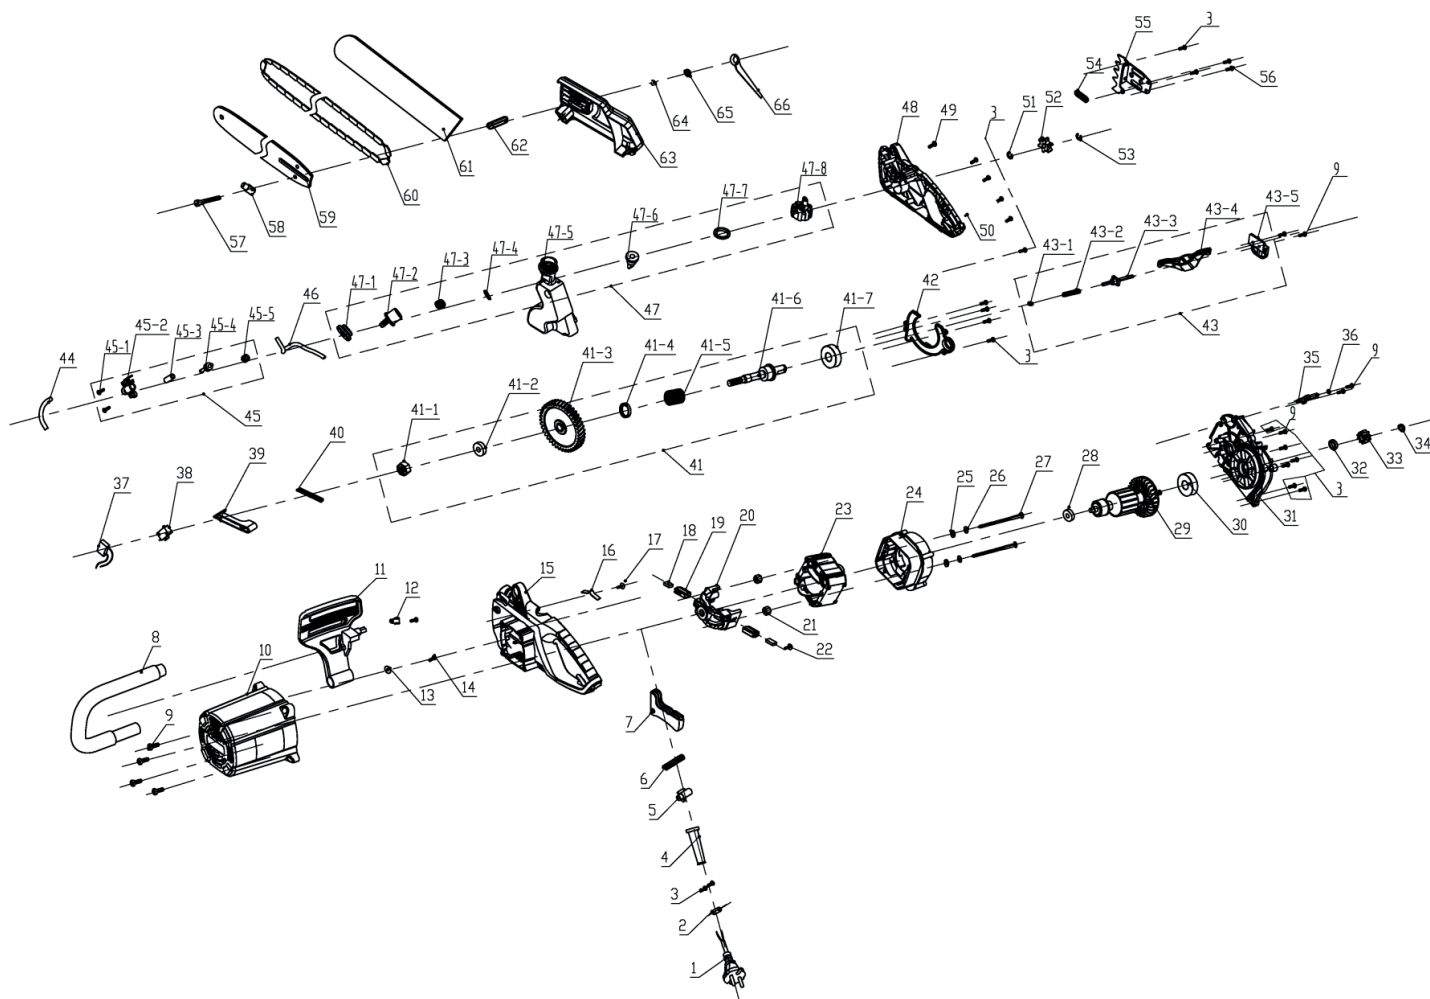

ESP 2016

ПИЛА ЦЕПНАЯ ЭЛЕКТРИЧЕСКАЯ

АРТИКУЛ: 220 30 1550

EAN8 - 20098179

РЕЛИЗ: 03.2019

ДЕТАЛИРОВКА ИЗДЕЛИЯ

PATRIOT

РИСУНОК А
АРТИКУЛ: 220 30 1550

#	АРТИКУЛ	ОПИСАНИЕ	КОЛ-ВО
1	001030796	Сетевой кабель с вилкой	1
2	001030797	Фиксатор кабеля	1
3	001030798	Винт	12
4	001030799	Защита кабеля	1
5	001030800	Кнопка блокировки	1
6	001030801	Пружина кнопки	1
7	001030802	Клавиша выключателя	1
8	001030803	Боковая рукоятка	1
9	001030804	Винт	22
10	001030805	Крышка электромотора	1
11	001030806	Ручка остановки цепи	1
12	001030807	Шайба	1
13	001030808	Шайба	1
14	001030809	Винт	2
15	001030810	Корпус левая часть	1
16	001030811	Пружинная прокладка	1
17	001030812	Винт	1

ТАБЛИЦА К РИСУНКУ А

АРТИКУЛ: 220 30 1550

#	АРТИКУЛ	ОПИСАНИЕ	КОЛ-ВО
47-5	001030864	Корпус масляного бака	1
47-6	001030865	Клапан	1
47-7	001030866	Уплотнительное кольцо	1
47-8	001030867	Крышка масляного бака	1
48	001030868	Корпус правая часть	1
49	001030869	Винт	1
50	001030870	Винт	1
51	001030871	Пружина натяжителя	1
52	001030872	Звездочка	1
53	001030873	Стопорное кольцо	1
54	001030874	Уплотнительное кольцо	1
55	001030875	Валочный упор	1
56	001030876	Винт	2
57	001030877	Винт натяжения цепи	1
58	001030878	Гайка натяжения цепи	1
59	020090076	Шина цепи	1
60	020090077	Цепь	1
61	001030879	Чехол шины цепи	1
62	001030880	Уплотнительное кольцо крышки звездочки	1
63	001030881	Крышка колеса звездочки	1
64	001030882	Гайка крышки звездочки	1
65	001030883	Гайка фланцевая	1
66	001030884	Гаечный ключ	1