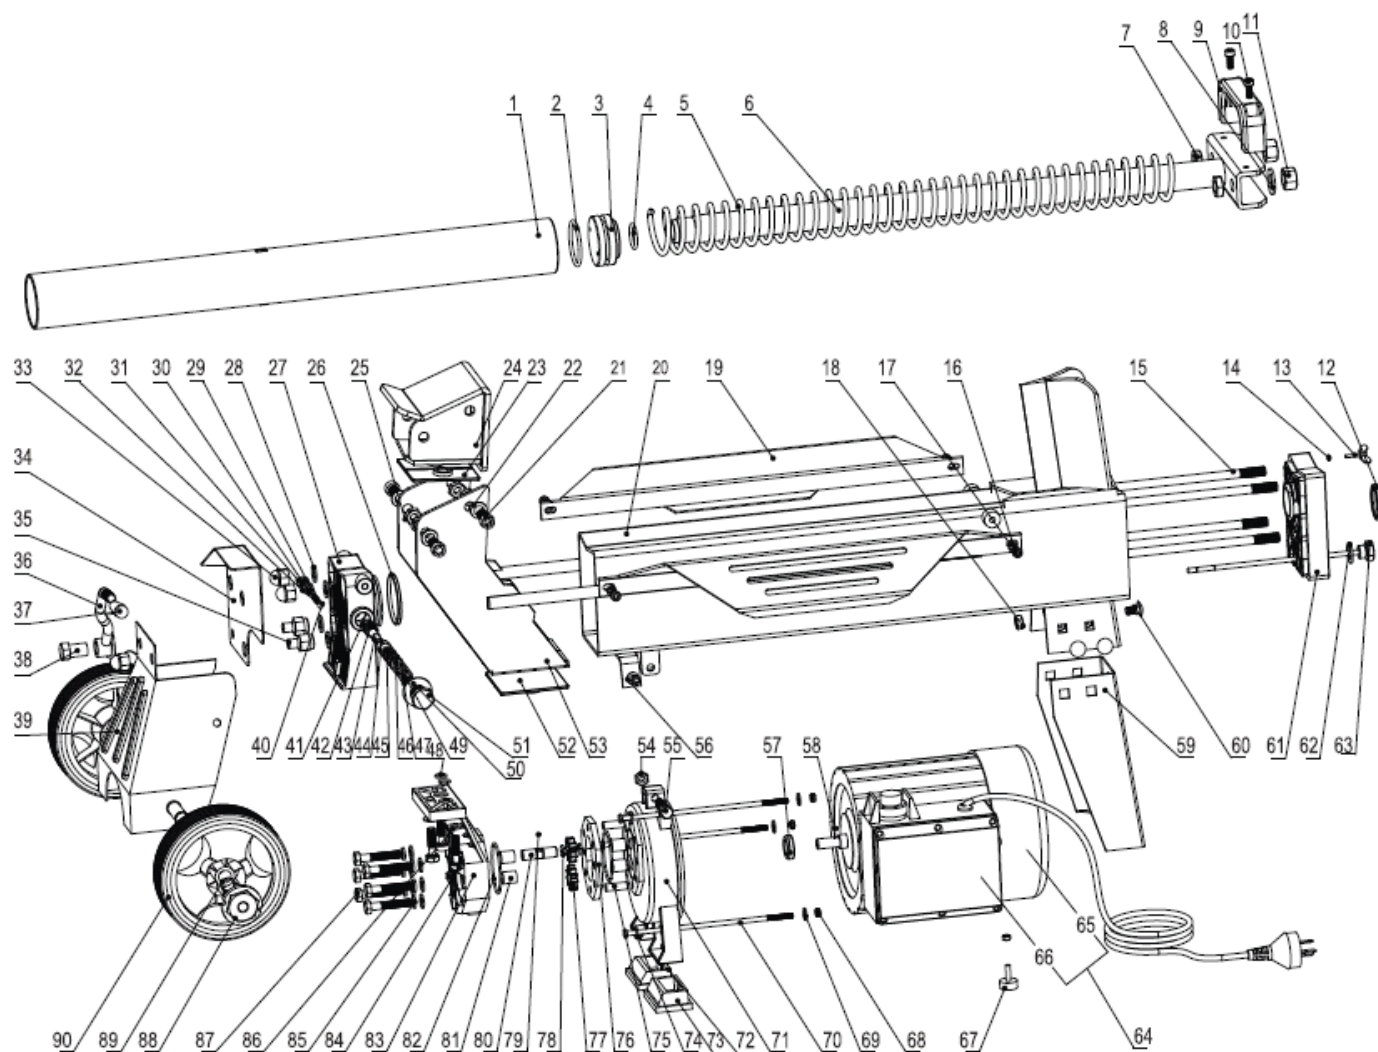

РИСУНОК А
Артикул: 766 30 0004

#	Артикул	Описание	кол-во
1	010030000	Гидроцилиндр	1
2	010030001	Уплотнительное кольцо цилиндра ф55	1
3	010030002	Поршень	1
4	010030003	Уплотнительное кольцо 32X3.5G	1
5	010030004	Пружина штока	1
6	010030005	Шток поршня	1
9	010030008	Рукоятка	1
12	010030011	Уплотнительная шайба пластиковая ф30	1
13	010030012	Винт(барашек) М5x12	1
14	010030013	Уплотнительное кольцо 7x1.9G	1
15	010030014	Шпилька длинная	4
19	010030018	Направляющая пластина	2
20	010030019	Рама/Станина маслonaполненная	1
23	010030022	Проставка пластиковая верхняя	1