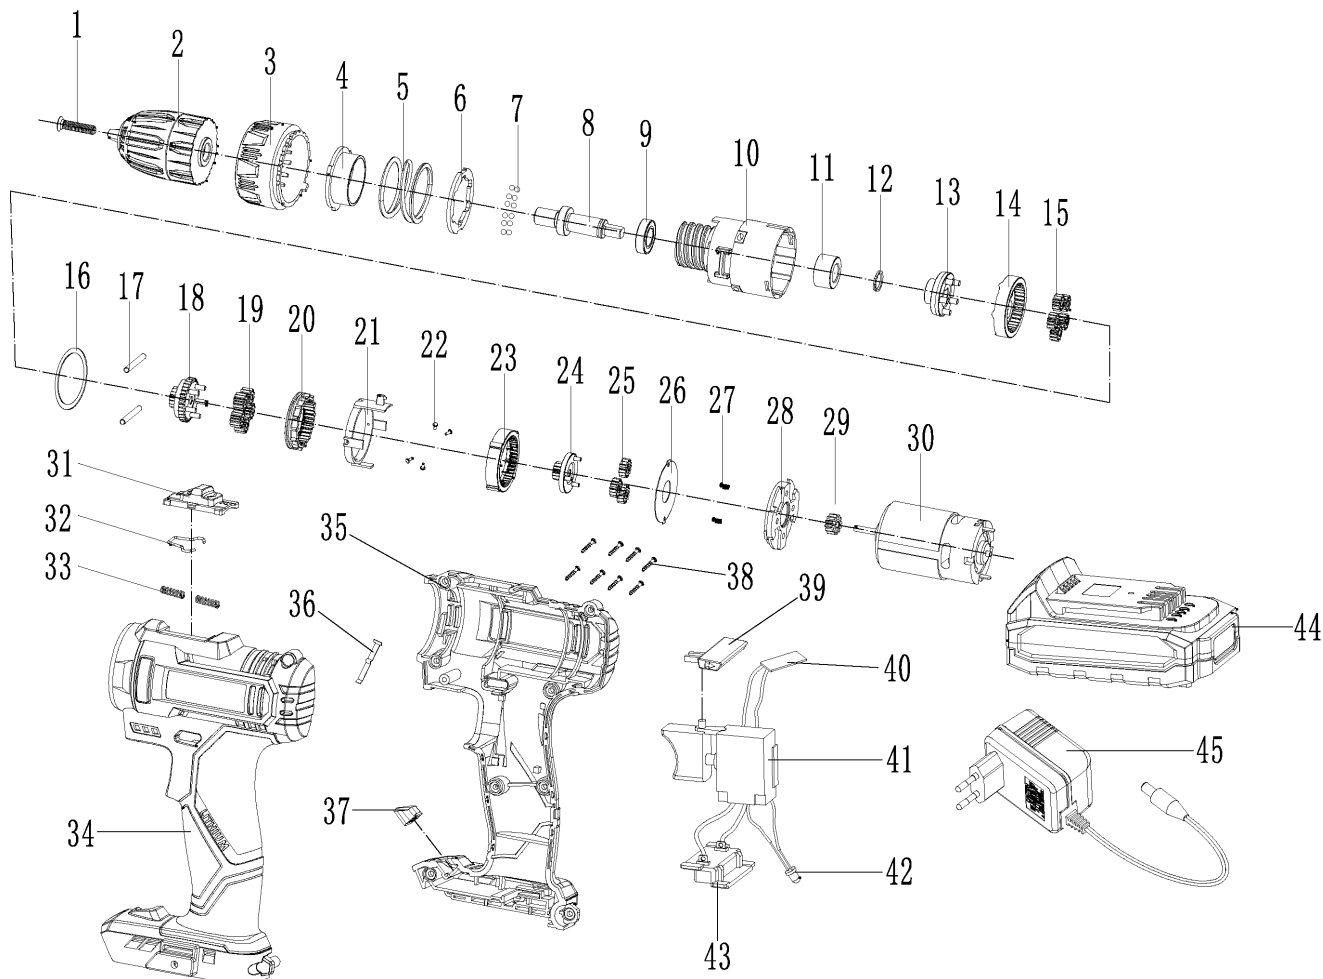

BR 147Li

ДРЕЛЬ-ШУРУПОВЕРТ АККУМУЛЯТОРНАЯ

АРТИКУЛ: 180 30 1147

EAN8 - 20115753

РЕЛИЗ: 04.2021

ДЕТАЛИРОВКА ИЗДЕЛИЯ

PATRIOT

#	АРТИКУЛ	ОПИСАНИЕ	КОЛ-ВО
1	013540582	Винт патрона	1
2	013540583	Патрон быстрозажимной	1
3	013540584	Кольцо регулировки крутящего момента	1
4-26	013540585	Редуктор в сборе	1
27-30	013540006	Электромотор в сборе 14V	1
31	013540587	Кнопка режима скорости	1
32	013540588	Скоба кнопки режима скорости	1
33	013540589	Пружина кнопки режима скорости	2
34	013540590	Корпус левая часть	1
35	013540591	Корпус правая часть	1
36	013540592	Пружинная планка	1
37	013540593	Стекло светодиода	1
39	013540594	Переключатель реверса	1
40-43	013540595	Выключатель в сборе	1
44	013540007	Аккумуляторная батарея 14V 2,0A	1
45	013540008	Зарядное устройство 14V	1