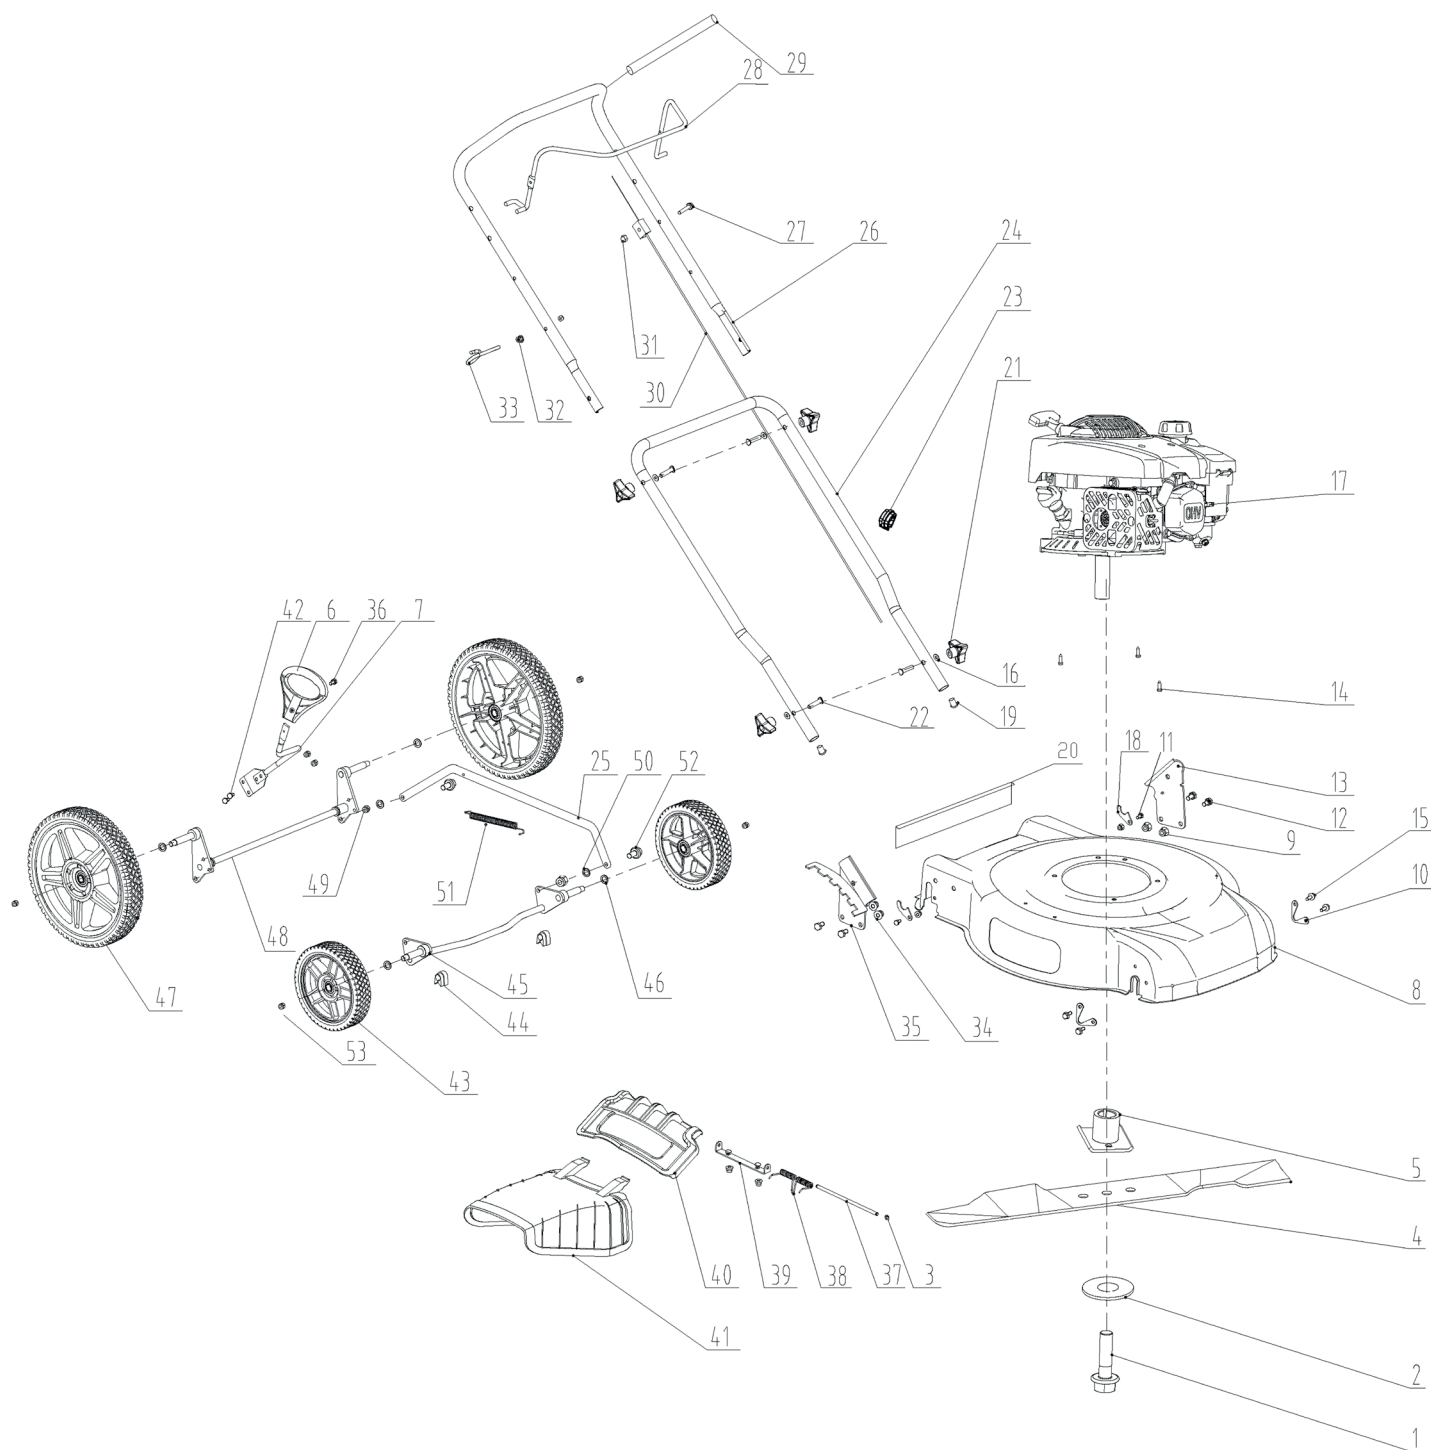

НЕТ ФОТО

PT 51M

ГАЗОНОКОСИЛКА БЕНЗИНОВАЯ

АРТИКУЛ: 512 10 9051

EAN8 - 21002762

РЕЛИЗ: 10.2021

ДЕТАЛИРОВКА ИЗДЕЛИЯ

PATRIOT

РИСУНОК А
АРТИКУЛ: 512 10 9051

ТАБЛИЦА К РИСУНКУ А

АРТИКУЛ: 512 10 9051

#	АРТИКУЛ	ОПИСАНИЕ	КОЛ-ВО
A1-A2	005512466	Болт ножа с шайбой (комплект)	1
A4	005512523	Нож (602007)	1
A5	005511923	Адаптер ножа	1
A6-A7, A36	005512524	Рукоятка регулировки высоты в сборе	1
A8	005512525	Корпус газонокосилки (Дека)	1
A10	005512382	Фиксатор переднего моста колес	2
A13	005512526	Кронштейн ручки управления левый	1
A16, A21- A22	005512427	Комплект крепления ручки управления нижней части	4
A17	005512527	Двигатель в сборе (DVO170)	1
A18	005512528	Фиксатор заднего моста колес	2
A20	005512529	Задняя пластина деки	1
A23	005512430	Клипса фиксации провода	1
A24	005512530	Ручка управления нижняя часть	1
A25	005512531	Тяга изменения высоты	1
A26	005512477	Ручка управления верхняя часть	1
A28	005511682	Рычаг остановки двигателя	1
A30	005512433	Трос остановки двигателя	1
A35	005512532	Кронштейн ручки управления правый	1
A37	005512533	Ось боковой крышки	1
A38	005512534	Пружина боковой крышки	1
A39	005512535	Кронштейн оси боковой крышки	1
A40	005512536	Боковая крышка	1
A41	005512537	Направляющий желоб бокового выброса	1
A43	005512538	Колесо переднее	2
A44	005511971	Направляющая переднего моста	2
A45	005512539	Передний мост колес	1
A47	005512540	Колесо заднее	2
A48	005512541	Задний мост колес	1
A51	005511977	Пружина тяги изменения высоты	1