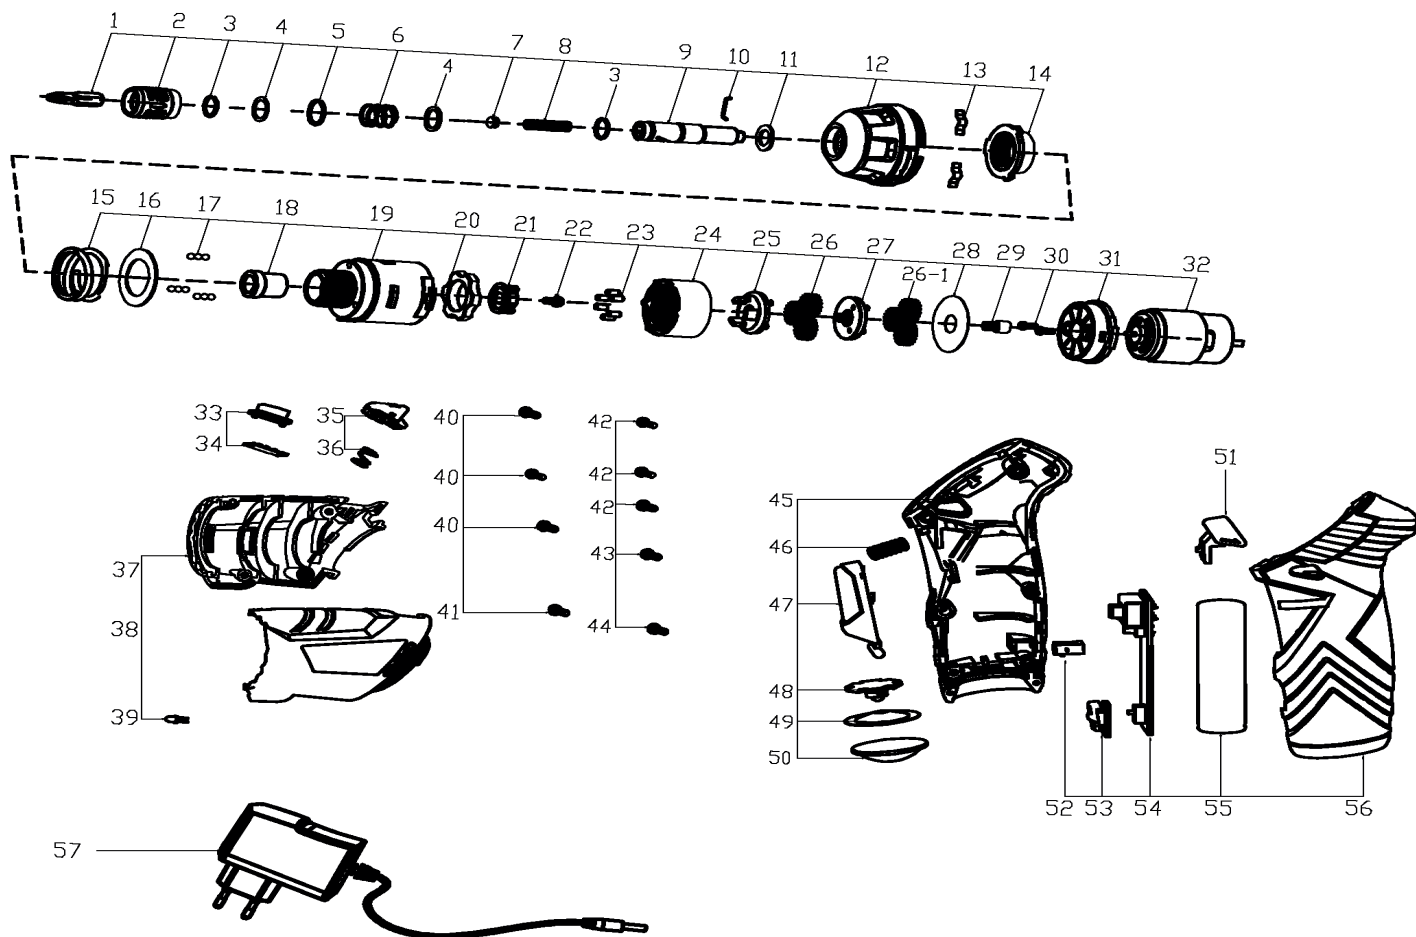

PS 236Li

ОТВЕРТКА АККУМУЛЯТОРНАЯ

АРТИКУЛ: 180 20 1323

EAN8 - 20089733

РЕЛИЗ: 09.2020

ДЕТАЛИРОВКА ИЗДЕЛИЯ

PATRIOT

РИСУНОК А
АРТИКУЛ: 180 20 1323

#	АРТИКУЛ	ОПИСАНИЕ	КОЛ-ВО
1	013536659	Бита	1
2	013536660	Втулка зажима	1
3	013536661	Кольцо	2
4	013536662	Шайба зажима	2
5	013536663	Кольцо	1
6	013536664	Пружина зажима	1
7	013536665	Резиновая вставка	1
8	013536666	Пружина выходного вала	1
9	013536667	Выходной вал	1
10	013536668	Фиксатор	1
11	013536669	Шайба выходного вала	1
12	013536670	Кольцо регулировки режимов	1
13	013536671	Пружинная пластина	2
14-28	013536672	Редуктор в сборе	1
29	013536689	Шестерня электромотора	1
31	013536691	Панель фиксации электромотора	1
32	013536692	Электромотор 3.6В	1
33	013536693	Крышка индикатора АКБ	1

ТАБЛИЦА К РИСУНКУ А
АРТИКУЛ: 180 20 1323

#	АРТИКУЛ	ОПИСАНИЕ	КОЛ-ВО
34	013536694	Индикатор АКБ	1
35	013536695	Кнопка вращения	1
36	013536696	Пружина кнопки вращения	1
37-38	013536697	Кожух редуктора (комплект)	1
37	013536698	Кожух редуктора правая часть	1
38	013536699	Кожух редуктора левая часть	1
39	013536700	Светодиод	1
45	013536706	Ручка правая часть	1
46	013536707	Пружина кнопки включения	1
47	013536708	Кнопка включения	1
48	013536709	Диод фонаря	1
49	013536710	Отражатель фонаря	1
50	013536711	Линза фонаря	1
51	013536712	Кнопка реверса	1
52	013536713	Разъем подключения зарядки АКБ	1
53	013536714	Кнопка фонаря	1
54	013536715	Плата управления в сборе	1
55	013536716	Аккумуляторная батарея (3.6В)	1
56	013536717	Ручка левая часть	1
57	013536718	Зарядное устройство (3.6В)	1
58	013540949	Комплект бит	1
59	013540950	Футляр	1