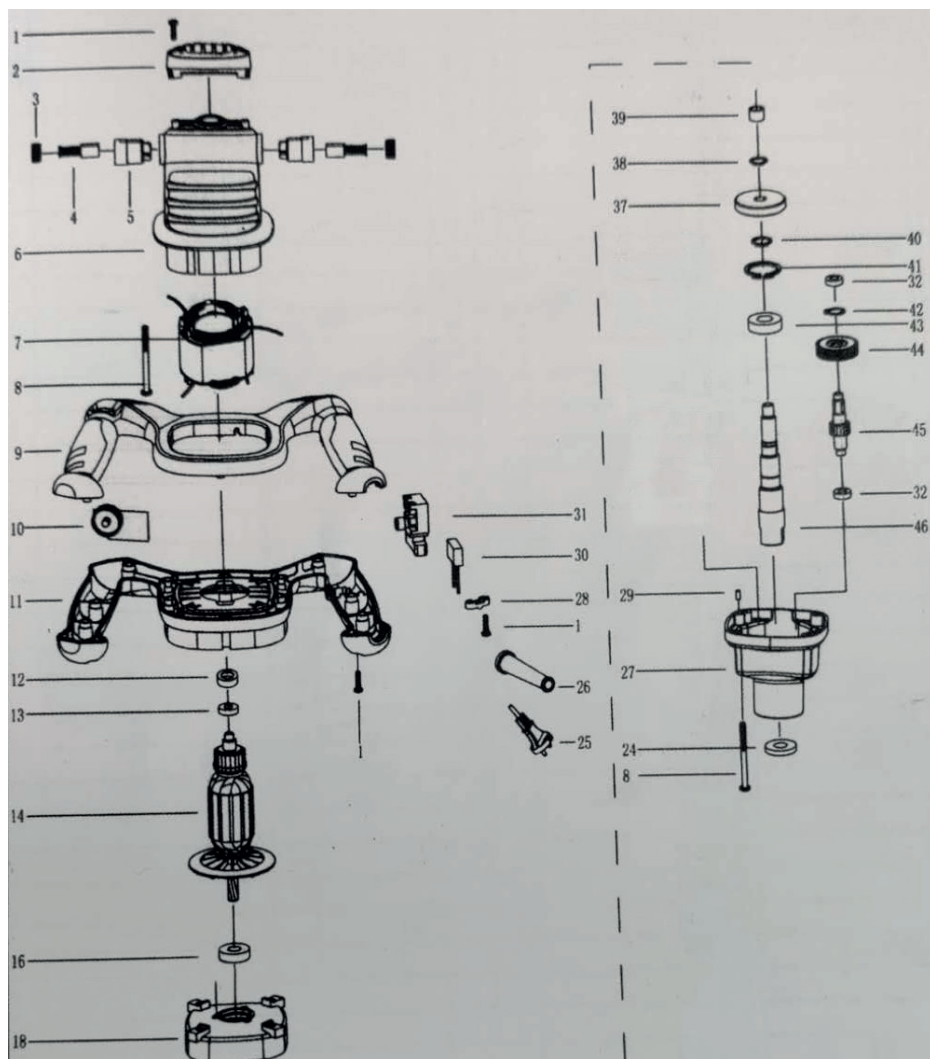

## ДРЕЛЬ-МИКСЕР ЭЛЕКТРИЧЕСКАЯ

АРТИКУЛ: 440 10 6501

EAN8 - 20007706

РЕЛИЗ: 11.2021

**ДЕТАЛИРОВКА ИЗДЕЛИЯ**

# ***PATRIOT***

АРТИКУЛ: 120 30 1100

#	АРТИКУЛ	ОПИСАНИЕ	КОЛ-ВО
2	013542358	Крышка корпуса	1
3	013542359	Крышка угольной щетки	2
4	013542360	Щетка угольная (7x11x17)(комплект из 2 шт.)	2
5	013542361	Щеткодержатель (комплект из 2 шт.)	2
6	013542362	Корпус	1
7	013542363	Статор (L40/Ф72)	1
9	013542364	Ручка верхняя часть	1
10	013542365	Регулятор скорости	1
11	013542366	Ручка нижняя часть	1
12	013542367	Уплотнение подшипника 608	1
13	013542368	Подшипник 608	1
14	013542369	Ротор (L40/Ф41 кол.Ф28)(6зуб)	1
16	013542370	Подшипник 6200	1
18	013542371	Крышка редуктора	1
24	013542372	Уплотнительная шайба	1
25	013542373	Сетевой кабель с вилкой	1
27	013542374	Корпус редуктора	1
30	013542375	Конденсатор 0.22 мФа	1
31	013542376	Выключатель	1
32	013542368	Подшипник 608	1
37	013542377	Шестерня выходного вала	1
38	013542378	Стопорное кольцо выходного вала	1
39	013542379	Подшипник игольчатый	1
40	013542380	Стопорное кольцо Ф17	1
41	013542381	Стопорное кольцо Ф40	1
42	013542382	Стопорное кольцо промежуточного вала Ф10	1
43	013542383	Подшипник 6203	1
44	013542384	Шестерня промежуточного вала	1
45	013542385	Промежуточный вал	1
46	013542386	Выходной вал (шпиндель)	1
47	013542387	Ключ малый	1
48	013542388	Ключ большой	1
49	013542389	Комплект венца с удлинителем	1