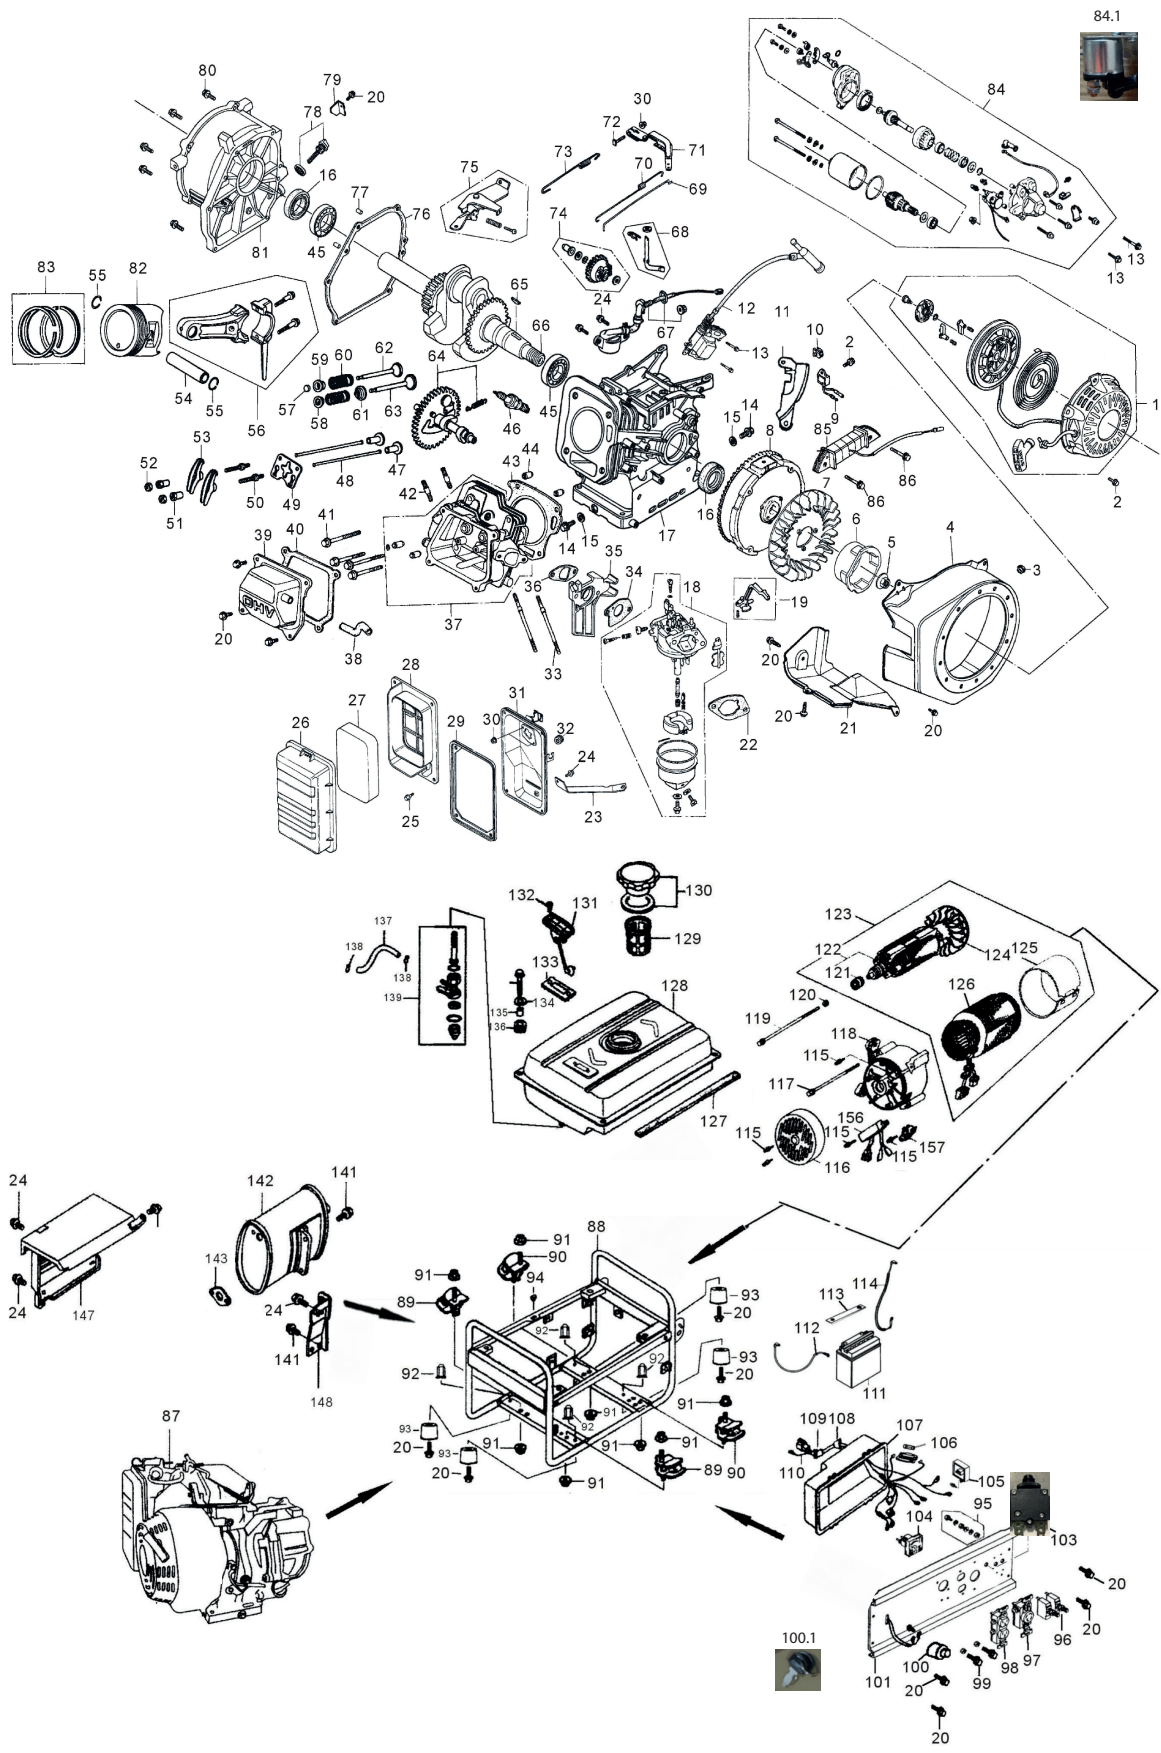

# SRGE 3500E ГЕНЕРАТОР БЕНЗИНОВЫЙ

АРТИКУЛ: 474 10 3150

EAN8 - 20106935

РЕЛИЗ: 2020

**ДЕТАЛИРОВКА ИЗДЕЛИЯ**

**PATRIOT**

АРТИКУЛ: 474 10 3150

#	АРТИКУЛ	ОПИСАНИЕ	КОЛ-ВО
1	005015948	Стартер в сборе (168F/170F)	1
3	005015260	Заглушка	1
4	005015947	Кожух маховика (168F/170F)	1
6	005015945	Стакан стартера (168F/170F)	1
7	005015944	Крыльчатка маховика (168F/170F)	1
8	005015990	Маховик под электростартер (168F/170F)	1
9	005015946	Датчик уровня масла (внешний) (168F/170F)	1
12	005015942	Катушка зажигания (168F/170F)	1
14	005015899	Сливной болт	2
15	005015900	Шайба сливного болта	2
16	005015902	Сальник 25x41.25x6	2
17	005015903	Картер (170F)	1
18	005015940	Карбюратор (168F/170F)	1
19	005015991	Рычаг дроссельной заслонки карбюратора (168F/170F)	1
22	005015941	Прокладка воздушного фильтра (168F/170F)	1
23	005015935	Кронштейн воздушного фильтра	1
26-29, 31	005015936	Воздушный фильтр в сборе (168F/170F)	1
27	005015992	Фильтрующий элемент	1
33	005015924	Шпилька карбюратора М6х96	2
34	005015939	Прокладка карбюратора (168F/170F)	1
35	005015938	Дамба карбюратора (168F/170F)	1
36	005015937	Прокладка дамбы карбюратора (168F/170F)	1
37	005015926	Головка блока цилиндра (168F/170F)	1
37, 49-53, 57-63	005015927	Головка блока цилиндра в сборе (168F/170F)	1
38	005015923	Трубка отвода картерных газов (168F/170F)	1
39	005015930	Крышка головки блока цилиндра (168F/170F)	1
40	005015929	Прокладка крышки головки блока цилиндра (168F/170F)	1
42	005015928	Шпилька глушителя М8х34	2
43	005015925	Прокладка головки блока цилиндра (168F/170F)	1
45	005015901	Подшипник 6205	2
47	005015913	Толкатель (168F/170F)	2
48	005015914	Штанга толкателя (168F/170F)	2
49	005015915	Направляющая пластина (168F/170F)	1
50-53	005015916	Коромысло в сборе (1шт.) (168F/170F)	2
54	005015909	Палец поршня (170F)	1
55	005015908	Стопорное кольцо пальца поршня (168F/170F)	2
56	005015906	Шатун в сборе (168F/170F)	1
57	005015922	Колпачок выпускного клапана (сухарь) (168F/170F)	1
58	005015921	Седло пружины выпускного клапана (168F/170F)	1
59	005015920	Седло пружины выпускного клапана (168F/170F)	1
60	005015919	Пружина клапана (168F/170F)	2
61	005015993	Сальник впускного клапана (168F/170F)	1
62	005015917	Клапан выпускной (168F/170F)	1
63	005015918	Клапан впускной (168F/170F)	1
64	005015912	Распределительный вал (168F/170F)	1
65	005015994	Шпонка коленвала 25x18 (168F/170F)	1
66	005015907	Коленвал (170F)	1
67	005015904	Датчик уровня масла (внутренний) (168F/170F)	1
68-73, 75, 30	005015934	Комплект регулятора оборотов (168F/170F)	1
74	005015905	Шестерня регулятора оборотов в сборе (168F/170F)	1