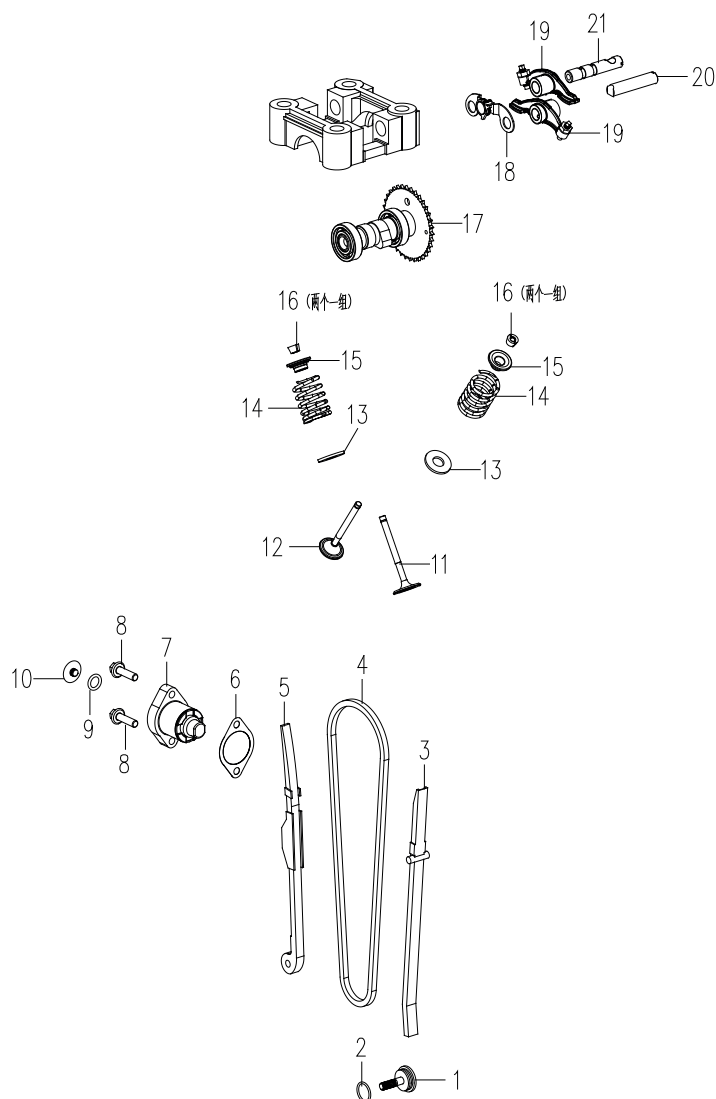

РИСУНОК В
АРТИКУЛ: 474 10 1045

#	АРТИКУЛ	ОПИСАНИЕ	КОЛ-ВО
V1	005010486	Прокладка блока цилиндра	1
V2	005010487	Блок цилиндра	1
V4	005010488	Прокладка головки цилиндра	1
V5	005010489	Шпилька глушителя М6х32	2
V6	005010490	Головка цилиндра (корпус)	1
V7	005010491	Шпилька карбюратора М6х118	2
V8	005010385	Сальник клапана	2
V10	005010494	Держатель распредвала	1
V13	005010492	Прокладка крышки головки цилиндра	1
V14	005010493	Крышка головки цилиндра	1
V15	005011627	Сапун (отвода картерных газов)	1

РИСУНОК С
АРТИКУЛ: 474 10 1045

#	АРТИКУЛ	ОПИСАНИЕ	КОЛ-ВО
C1	005010495	Коленвал с шатуном в сборе	1
C2	005010496	Стопорное кольцо поршневого пальца	2
C3	005010497	Поршневой палец	1
C4	005010498	Поршень	1
C5	005010499	Комплект поршневых колец	1
C6	005010500	Шпонка коленвала 3x12x5	1

РИСУНОК D
АРТИКУЛ: 474 10 1045

#	АРТИКУЛ	ОПИСАНИЕ	КОЛ-ВО
D1	005010501	Болт натяжителя цепи	1
D2	005010502	Уплотнительное кольцо Ф15.2х1.5	1
D3	005010503	Успокоитель цепи	1
D4	005010504	Цепь распредвала 6.35х90	1
D5	005010505	Натяжной башмак цепи	1
D6	005010506	Прокладка натяжителя цепи.	1
D7	005010507	Натяжитель цепи	1
D11	005010508	Клапан выпускной	1
D12	005010509	Клапан впускной	1
D13	005010510	Основание пружины клапана	2
D14	005010511	Пружина клапана	2
D15	005010512	Седло пружины клапана	2
D16	005010513	Сухарь клапана	2
D17	005010514	Распредвал в сборе	1
D18-D19	005010515	Коромысло с шайбой оси	2
D20	005010516	Ось коромысла выпускного клапана	1
D21	005010517	Ось коромысла впускного клапана	1