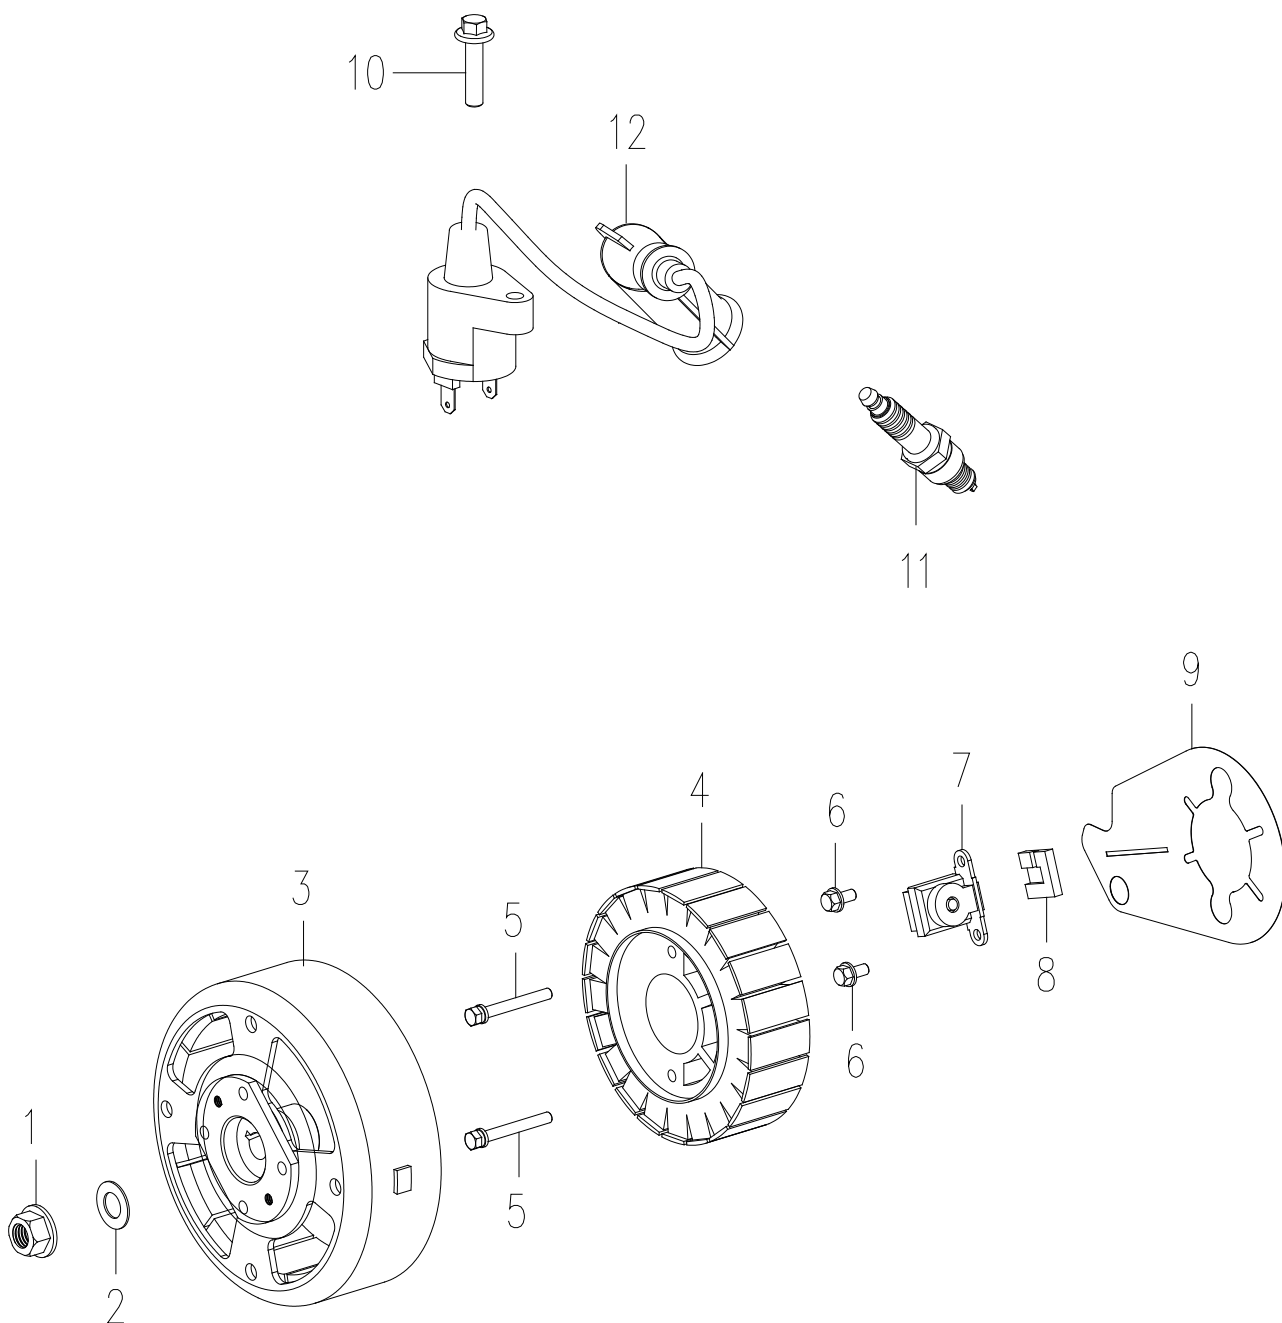

РИСУНОК I

АРТИКУЛ: 474 10 1045

#	АРТИКУЛ	ОПИСАНИЕ	КОЛ-ВО
I1	005010431	Прокладка патрубка глушителя	1
I2	005011649	Патрубок глушителя	1
I4	005010535	Прокладка глушителя	1
I5	005010536	Глушитель	1

РИСУНОК J
АРТИКУЛ: 474 10 1045