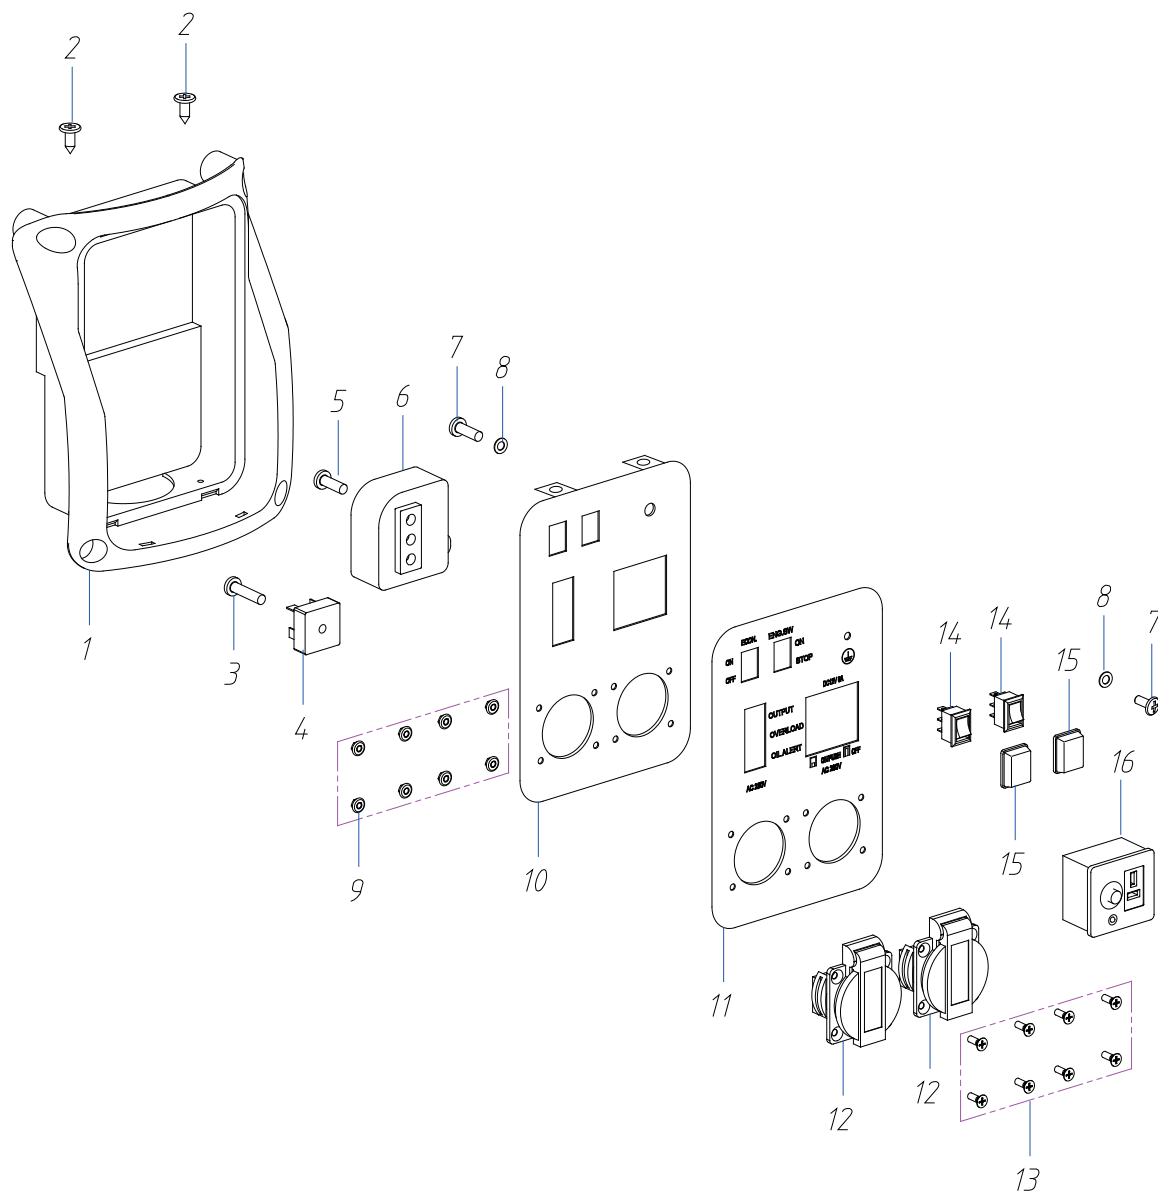

РИСУНОК 0
АРТИКУЛ: 474 10 1045

#	АРТИКУЛ	ОПИСАНИЕ	КОЛ-ВО
01	005010573	Панель передняя	1
04	005010574	Диодный мост КВРС3502	1
06	005011677	Контроллер зажигания IC-2500	1
012	005010475	Евророзетка	2
014	005010576	Выключатель	2
015	005011609	Водонепроницаемый колпачок выключателя	2
016	005010577	Розетка 12V	1
017	005011676	Панель управления в сборе	1