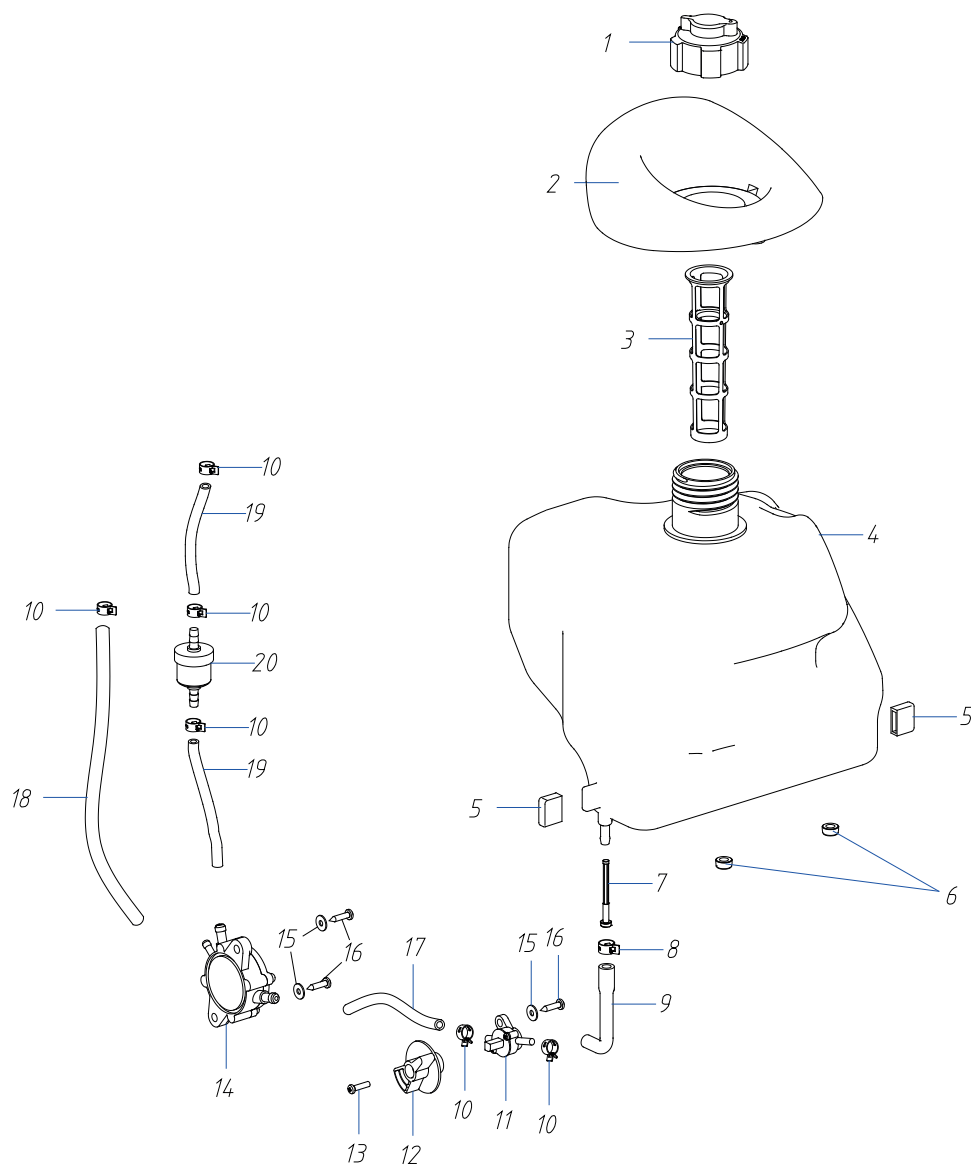

РИСУНОК Е
АРТИКУЛ: 474 10 1045

#	АРТИКУЛ	ОПИСАНИЕ	КОЛ-ВО
E2	005010518	Крышка шестерни масляного насоса	1
E4	005010519	Цепь масляного насоса 6.35x44	1
E5	005010520	Шестерня масляного насоса	1
E7	005010521	Насос масляный в сборе	1

РИСУНОК G
АРТИКУЛ: 474 10 1045

#	АРТИКУЛ	ОПИСАНИЕ	КОЛ-ВО
G1	005010532	Карбюратор в сборе	1

РИСУНОК Н
АРТИКУЛ: 474 10 1045

#	АРТИКУЛ	ОПИСАНИЕ	КОЛ-ВО
H2	005010533	Стартер в сборе	1
H2.2	005011517	Пластина стартера	1
H3	005011642	Кожух маховика	1
H7	005010534	Стакан стартера	1
H8	005011645	Крыльчатка маховика	1
H9	005011646	Кожух двигателя часть В	1
H10	005011647	Кожух двигателя часть А	1

РИСУНОК I

АРТИКУЛ: 474 10 1045

#	АРТИКУЛ	ОПИСАНИЕ	КОЛ-ВО
I1	005010431	Прокладка патрубка глушителя	1
I2	005011649	Патрубок глушителя	1
I4	005010535	Прокладка глушителя	1
I5	005010536	Глушитель	1

РИСУНОК J
АРТИКУЛ: 474 10 1045

РИСУНОК К
АРТИКУЛ: 474 10 1045

#	АРТИКУЛ	ОПИСАНИЕ	КОЛ-ВО
K1	005010542	Крышка топливного бака	1
K2	005010544	Уплотнение заливной горловины резиновое	1
K3	005010543	Топливный фильтр сетчатый	1
K4	005010545	Топливный бак	1
K7	005011464	Фильтр топливной трубки	1
K8	005011481	Зажим топливной трубки Ф11	1
K9	005010546	Топливная трубка 80	1
K10	005011542	Зажим Ф9	6
K11	005010547	Топливный кран	1
K12	005010549	Ручка топливного крана	1
K14	005010550	Бензонасос в сборе	1
K17	005011658	Топливная трубка 5x10x115	1
K18	005011659	Топливная трубка (5-10) -350	1
K19	005011660	Топливная трубка (5-10) -90	2
K20	005010552	Топливный фильтр	1