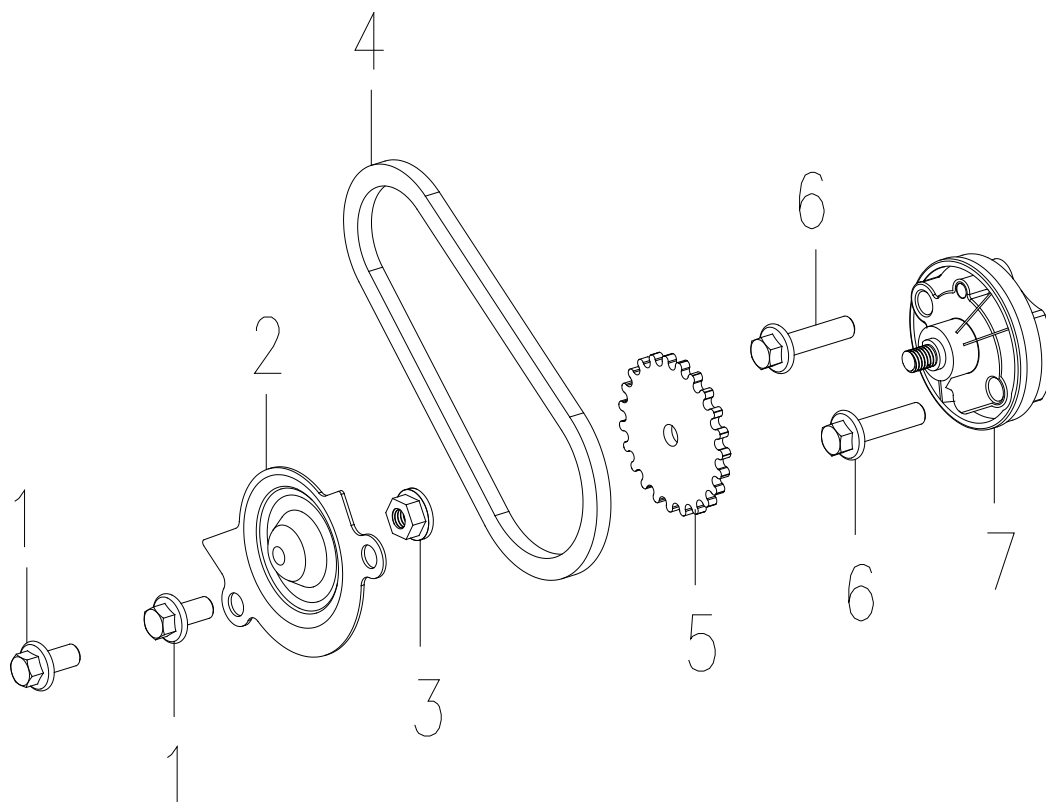

РИСУНОК Е
АРТИКУЛ: 474 10 1045

#	АРТИКУЛ	ОПИСАНИЕ	КОЛ-ВО
E2	005010518	Крышка шестерни масляного насоса	1
E4	005010519	Цепь масляного насоса 6.35x44	1
E5	005010520	Шестерня масляного насоса	1
E7	005010521	Насос масляный в сборе	1