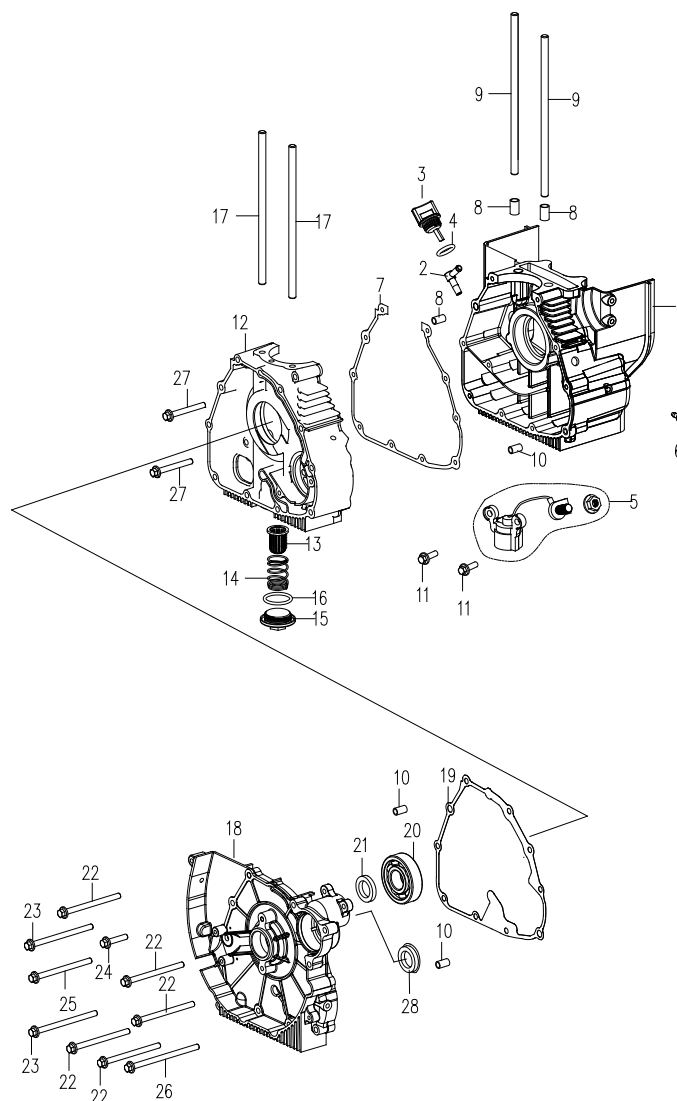

#	АРТИКУЛ	ОПИСАНИЕ	КОЛ-ВО
A1	005010476	Картер левая часть	1
A2	005011610	Штуцер	1
A3	005010477	Масляная пробка	1
A4	005011586	Уплотнение масляной пробки	1
A5	005010478	Датчик уровня масла (внутренний)	1
A7	005010479	Прокладка корпуса картера	1
A9	005010480	Шпилька М8х195	2
A12	005010481	Картер правая часть	1
A13	005011521	Фильтр масляный	1
A14	005011615	Пружина масляного фильтра	1
A15	005011616	Крышка масляного фильтра	1
A16	005011617	Уплотнительное кольцо Ф30.5х3	1
A17	005010483	Шпилька М8х185.5	2
A18	005011618	Крышка картера правая	1
A19	005010484	Прокладка крышки картера	1
A20	005011619	Подшипник 6204	1
A21	005010485	Сальник 19.8х30х5	1
A28	005011623	Заглушка	1

РИСУНОК В
АРТИКУЛ: 474 10 1045

#	АРТИКУЛ	ОПИСАНИЕ	КОЛ-ВО
V1	005010486	Прокладка блока цилиндра	1
V2	005010487	Блок цилиндра	1
V4	005010488	Прокладка головки цилиндра	1
V5	005010489	Шпилька глушителя М6х32	2
V6	005010490	Головка цилиндра (корпус)	1
V7	005010491	Шпилька карбюратора М6х118	2
V8	005010385	Сальник клапана	2
V10	005010494	Держатель распредвала	1
V13	005010492	Прокладка крышки головки цилиндра	1
V14	005010493	Крышка головки цилиндра	1
V15	005011627	Сапун (отвода картерных газов)	1

РИСУНОК С
АРТИКУЛ: 474 10 1045

#	АРТИКУЛ	ОПИСАНИЕ	КОЛ-ВО
C1	005010495	Коленвал с шатуном в сборе	1
C2	005010496	Стопорное кольцо поршневого пальца	2
C3	005010497	Поршневой палец	1
C4	005010498	Поршень	1
C5	005010499	Комплект поршневых колец	1
C6	005010500	Шпонка коленвала 3x12x5	1

РИСУНОК Е
АРТИКУЛ: 474 10 1045

#	АРТИКУЛ	ОПИСАНИЕ	КОЛ-ВО
E2	005010518	Крышка шестерни масляного насоса	1
E4	005010519	Цепь масляного насоса 6.35x44	1
E5	005010520	Шестерня масляного насоса	1
E7	005010521	Насос масляный в сборе	1