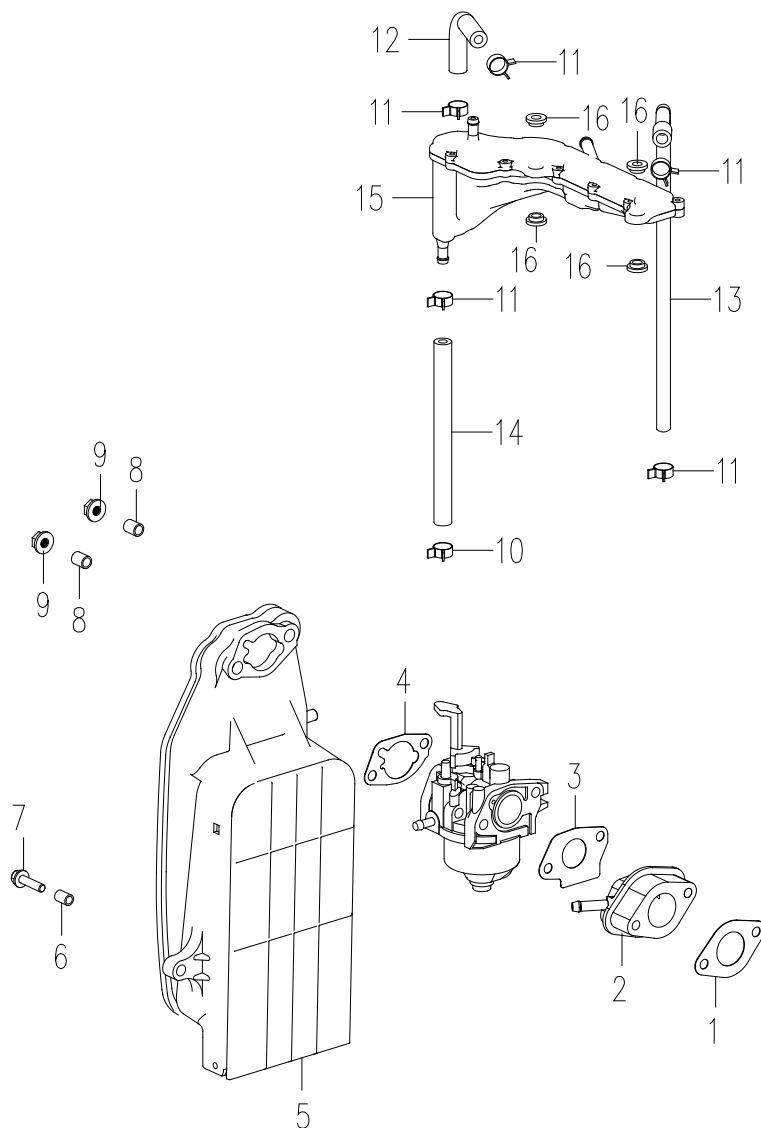

РИСУНОК F
АРТИКУЛ: 474 10 1045

#	АРТИКУЛ	ОПИСАНИЕ	КОЛ-ВО
F1	005010522	Прокладка дамбы карбюратора	1
F2	005010523	Дамба карбюратора	1
F3	005010524	Прокладка карбюратора	1
F4	005010525	Прокладка воздушного фильтра	1
F5	005010526	Воздушный фильтр в сборе	1
F5.3	005011635	Фильтрующий элемент	1
F10	005011638	Зажим трубки 11,5	2
F11	005011639	Зажим трубки 10	4
F12	005010528	Трубка резиновая #1	1
F13	005010529	Трубка резиновая #2	1
F14	005010530	Трубка резиновая #3	1
F15	005010531	Топливовоздушный сепаратор	1