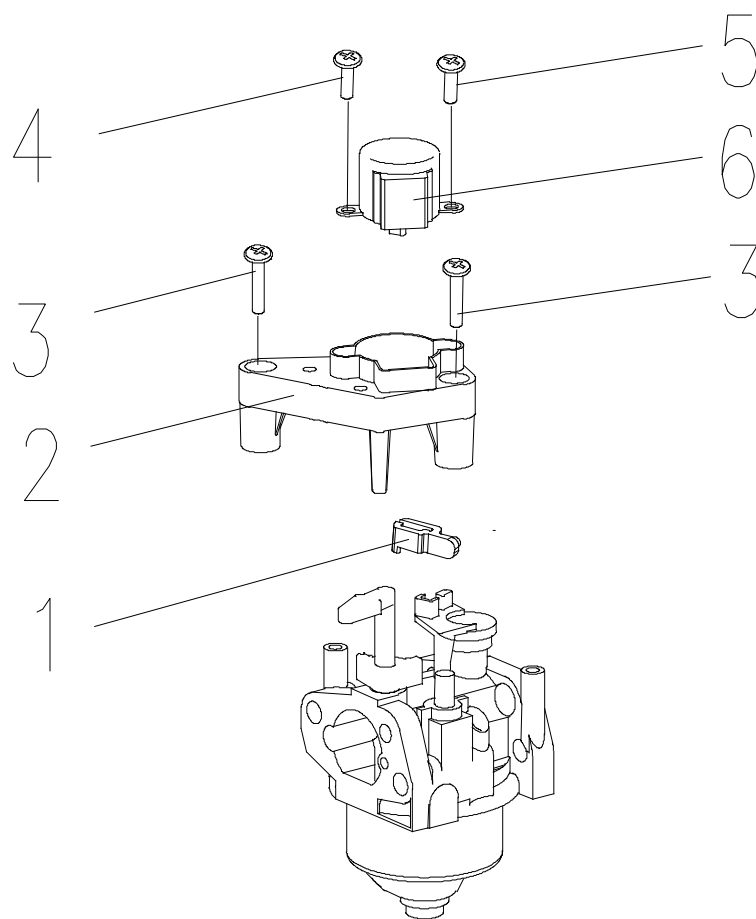

РИСУНОК К
АРТИКУЛ: 474 10 1045

#	АРТИКУЛ	ОПИСАНИЕ	КОЛ-ВО
K1	005010542	Крышка топливного бака	1
K2	005010544	Уплотнение заливной горловины резиновое	1
K3	005010543	Топливный фильтр сетчатый	1
K4	005010545	Топливный бак	1
K7	005011464	Фильтр топливной трубки	1
K8	005011481	Зажим топливной трубки Ф11	1
K9	005010546	Топливная трубка 80	1
K10	005011542	Зажим Ф9	6
K11	005010547	Топливный кран	1
K12	005010549	Ручка топливного крана	1
K14	005010550	Бензонасос в сборе	1
K17	005011658	Топливная трубка 5x10x115	1
K18	005011659	Топливная трубка (5-10) -350	1
K19	005011660	Топливная трубка (5-10) -90	2
K20	005010552	Топливный фильтр	1

РИСУНОК L
АРТИКУЛ: 474 10 1045

#	АРТИКУЛ	ОПИСАНИЕ	КОЛ-ВО
L2	005010555	Крышка правой части корпуса	1
L4	005010560	Правая часть корпуса генератора	1
L5	005010557	Кожух глушителя	1
L6	005010558	Прокладка кожуха глушителя	1
L7	005010559	Крышка верхняя	1
L8	005010556	Левая часть корпуса генератора	1
L11	005010561	Пластина нижней крышки	1
L13	005010562	Подушка антивибрационная 1525-2	2
L14	005010563	Подушка антивибрационная	2
L15	005010564	Нижняя часть корпуса генератора	1
L17	005010565	Ножка антивибрационная	4

РИСУНОК М
АРТИКУЛ: 474 10 1045

#	АРТИКУЛ	ОПИСАНИЕ	КОЛ-ВО
M1	005010566	Рычаг приводной	1
M2	005010567	Кронштейн шагового двигателя	1
M6	005010568	Шаговый двигатель	1

РИСУНОК N
АРТИКУЛ: 474 10 1045

#	АРТИКУЛ	ОПИСАНИЕ	КОЛ-ВО
N1	005015850	Инвертор 3.0KW 220V 50Hz	1
N2	005015851	Крепежная пластина 2	1
N5	005015852	Крепежная пластина 1	1
N6	005010468	Уплотнительная подставка нижняя	2