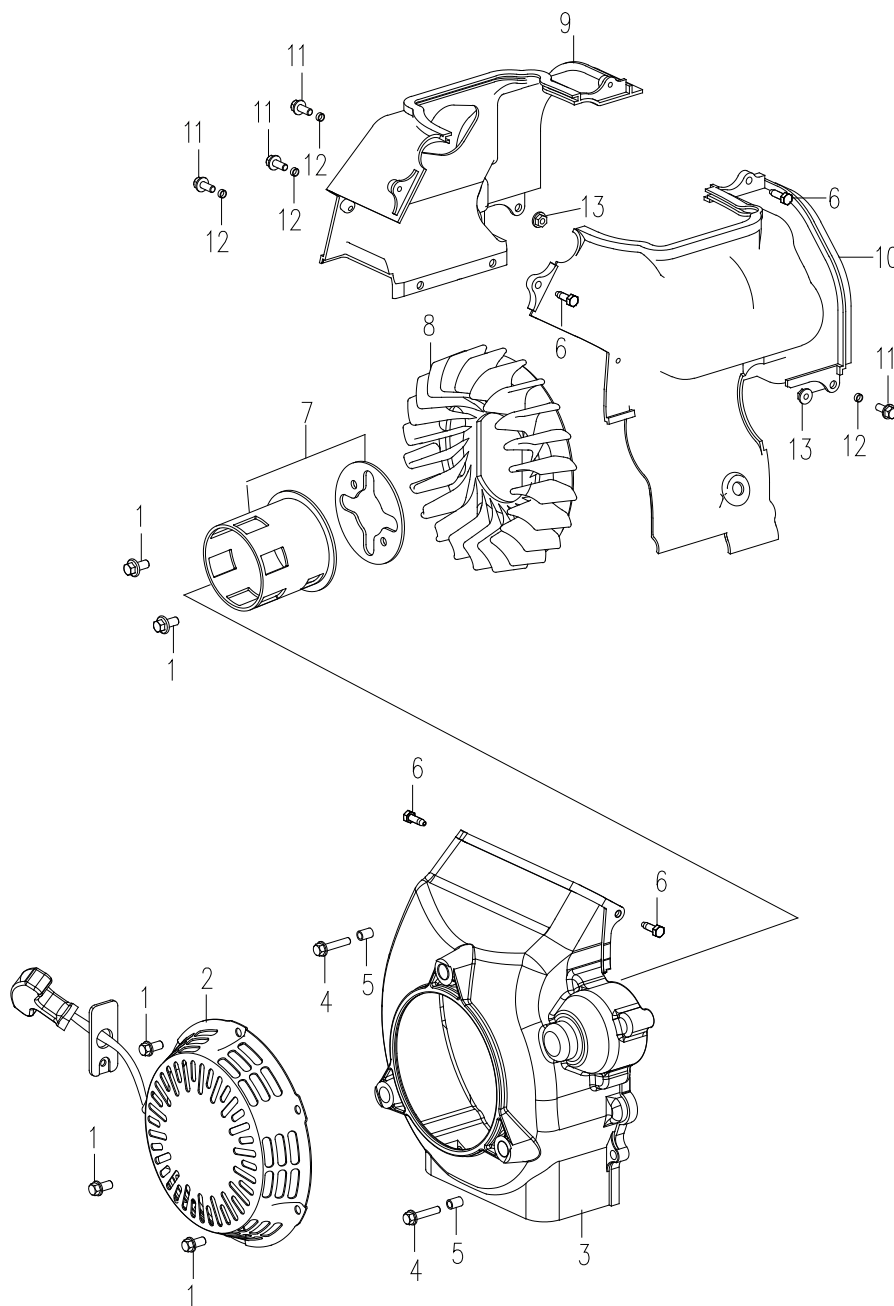

РИСУНОК D
АРТИКУЛ: 474 10 1045

#	АРТИКУЛ	ОПИСАНИЕ	КОЛ-ВО
D1	005010501	Болт натяжителя цепи	1
D2	005010502	Уплотнительное кольцо Ф15.2х1.5	1
D3	005010503	Успокоитель цепи	1
D4	005010504	Цепь распредвала 6.35х90	1
D5	005010505	Натяжной башмак цепи	1
D6	005010506	Прокладка натяжителя цепи.	1
D7	005010507	Натяжитель цепи	1
D11	005010508	Клапан выпускной	1
D12	005010509	Клапан впускной	1
D13	005010510	Основание пружины клапана	2
D14	005010511	Пружина клапана	2
D15	005010512	Седло пружины клапана	2
D16	005010513	Сухарь клапана	2
D17	005010514	Распредвал в сборе	1
D18-D19	005010515	Коромысло с шайбой оси	2
D20	005010516	Ось коромысла выпускного клапана	1
D21	005010517	Ось коромысла впускного клапана	1

РИСУНОК Е
АРТИКУЛ: 474 10 1045

#	АРТИКУЛ	ОПИСАНИЕ	КОЛ-ВО
E2	005010518	Крышка шестерни масляного насоса	1
E4	005010519	Цепь масляного насоса 6.35x44	1
E5	005010520	Шестерня масляного насоса	1
E7	005010521	Насос масляный в сборе	1

РИСУНОК F
АРТИКУЛ: 474 10 1045

#	АРТИКУЛ	ОПИСАНИЕ	КОЛ-ВО
F1	005010522	Прокладка дамбы карбюратора	1
F2	005010523	Дамба карбюратора	1
F3	005010524	Прокладка карбюратора	1
F4	005010525	Прокладка воздушного фильтра	1
F5	005010526	Воздушный фильтр в сборе	1
F5.3	005011635	Фильтрующий элемент	1
F10	005011638	Зажим трубки 11,5	2
F11	005011639	Зажим трубки 10	4
F12	005010528	Трубка резиновая #1	1
F13	005010529	Трубка резиновая #2	1
F14	005010530	Трубка резиновая #3	1
F15	005010531	Топливовоздушный сепаратор	1

РИСУНОК G
АРТИКУЛ: 474 10 1045

#	АРТИКУЛ	ОПИСАНИЕ	КОЛ-ВО
G1	005010532	Карбюратор в сборе	1

РИСУНОК Н
АРТИКУЛ: 474 10 1045

#	АРТИКУЛ	ОПИСАНИЕ	КОЛ-ВО
H2	005010533	Стартер в сборе	1
H2.2	005011517	Пластина стартера	1
H3	005011642	Кожух маховика	1
H7	005010534	Стакан стартера	1
H8	005011645	Крыльчатка маховика	1
H9	005011646	Кожух двигателя часть В	1
H10	005011647	Кожух двигателя часть А	1