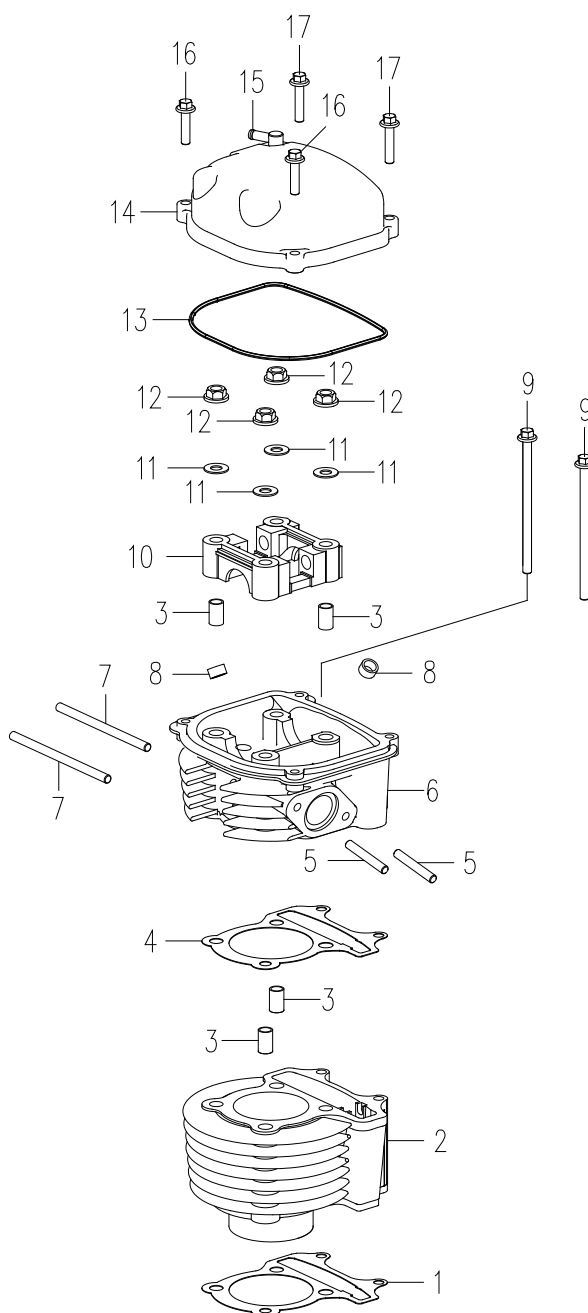

#	АРТИКУЛ	ОПИСАНИЕ	КОЛ-ВО
A1	005010476	Картер левая часть	1
A2	005011610	Штуцер	1
A3	005010477	Масляная пробка	1
A4	005011586	Уплотнение масляной пробки	1
A5	005010478	Датчик уровня масла (внутренний)	1
A7	005010479	Прокладка корпуса картера	1
A9	005010480	Шпилька М8х195	2
A12	005010481	Картер правая часть	1
A13	005011521	Фильтр масляный	1
A14	005011615	Пружина масляного фильтра	1
A15	005011616	Крышка масляного фильтра	1
A16	005011617	Уплотнительное кольцо Ф30.5х3	1
A17	005010483	Шпилька М8х185.5	2
A18	005011618	Крышка картера правая	1
A19	005010484	Прокладка крышки картера	1
A20	005011619	Подшипник 6204	1
A21	005010485	Сальник 19.8х30х5	1
A28	005011623	Заглушка	1

РИСУНОК В
АРТИКУЛ: 474 10 1045

#	АРТИКУЛ	ОПИСАНИЕ	КОЛ-ВО
V1	005010486	Прокладка блока цилиндра	1
V2	005010487	Блок цилиндра	1
V4	005010488	Прокладка головки цилиндра	1
V5	005010489	Шпилька глушителя М6х32	2
V6	005010490	Головка цилиндра (корпус)	1
V7	005010491	Шпилька карбюратора М6х118	2
V8	005010385	Сальник клапана	2
V10	005010494	Держатель распредвала	1
V13	005010492	Прокладка крышки головки цилиндра	1
V14	005010493	Крышка головки цилиндра	1
V15	005011627	Сапун (отвода картерных газов)	1

РИСУНОК С
АРТИКУЛ: 474 10 1045

#	АРТИКУЛ	ОПИСАНИЕ	КОЛ-ВО
C1	005010495	Коленвал с шатуном в сборе	1
C2	005010496	Стопорное кольцо поршневого пальца	2
C3	005010497	Поршневой палец	1
C4	005010498	Поршень	1
C5	005010499	Комплект поршневых колец	1
C6	005010500	Шпонка коленвала 3x12x5	1

РИСУНОК Е
АРТИКУЛ: 474 10 1045

#	АРТИКУЛ	ОПИСАНИЕ	КОЛ-ВО
E2	005010518	Крышка шестерни масляного насоса	1
E4	005010519	Цепь масляного насоса 6.35x44	1
E5	005010520	Шестерня масляного насоса	1
E7	005010521	Насос масляный в сборе	1