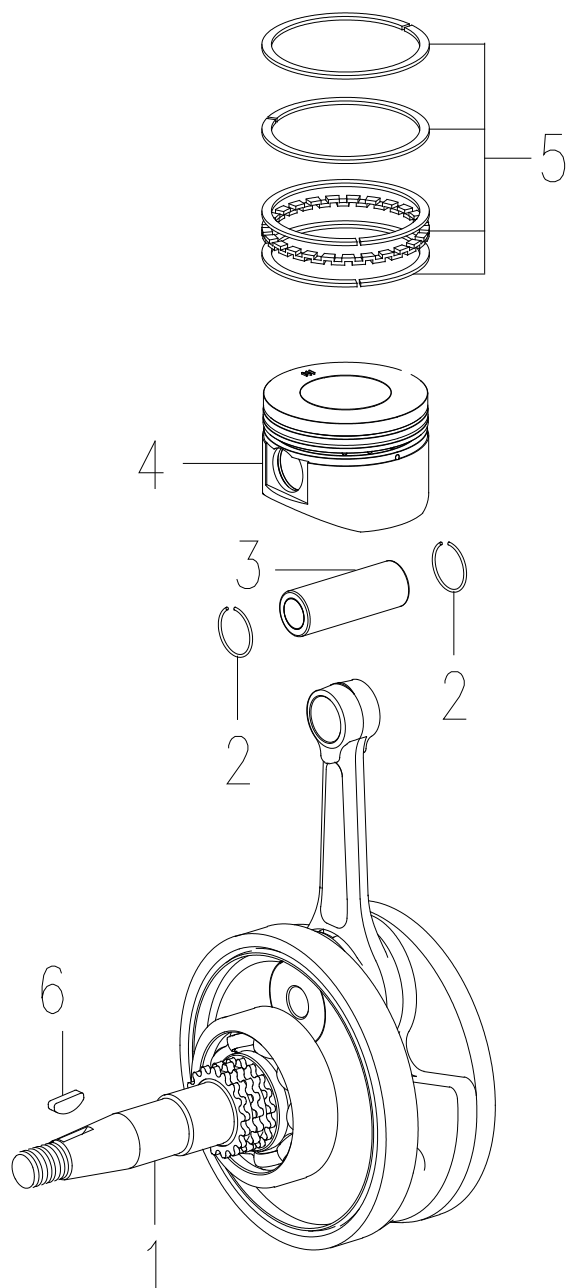

#	АРТИКУЛ	ОПИСАНИЕ	КОЛ-ВО
A1	005010476	Картер левая часть	1
A2	005011610	Штуцер	1
A3	005010477	Масляная пробка	1
A4	005011586	Уплотнение масляной пробки	1
A5	005010478	Датчик уровня масла (внутренний)	1
A7	005010479	Прокладка корпуса картера	1
A9	005010480	Шпилька М8х195	2
A12	005010481	Картер правая часть	1
A13	005011521	Фильтр масляный	1
A14	005011615	Пружина масляного фильтра	1
A15	005011616	Крышка масляного фильтра	1
A16	005011617	Уплотнительное кольцо Ф30.5х3	1
A17	005010483	Шпилька М8х185.5	2
A18	005011618	Крышка картера правая	1
A19	005010484	Прокладка крышки картера	1
A20	005011619	Подшипник 6204	1
A21	005010485	Сальник 19.8х30х5	1
A28	005011623	Заглушка	1

РИСУНОК В
АРТИКУЛ: 474 10 1045

#	АРТИКУЛ	ОПИСАНИЕ	КОЛ-ВО
V1	005010486	Прокладка блока цилиндра	1
V2	005010487	Блок цилиндра	1
V4	005010488	Прокладка головки цилиндра	1
V5	005010489	Шпилька глушителя М6х32	2
V6	005010490	Головка цилиндра (корпус)	1
V7	005010491	Шпилька карбюратора М6х118	2
V8	005010385	Сальник клапана	2
V10	005010494	Держатель распредвала	1
V13	005010492	Прокладка крышки головки цилиндра	1
V14	005010493	Крышка головки цилиндра	1
V15	005011627	Сапун (отвода картерных газов)	1

РИСУНОК С
АРТИКУЛ: 474 10 1045

#	АРТИКУЛ	ОПИСАНИЕ	КОЛ-ВО
C1	005010495	Коленвал с шатуном в сборе	1
C2	005010496	Стопорное кольцо поршневого пальца	2
C3	005010497	Поршневой палец	1
C4	005010498	Поршень	1
C5	005010499	Комплект поршневых колец	1
C6	005010500	Шпонка коленвала 3x12x5	1

РИСУНОК Е
АРТИКУЛ: 474 10 1045

#	АРТИКУЛ	ОПИСАНИЕ	КОЛ-ВО
E2	005010518	Крышка шестерни масляного насоса	1
E4	005010519	Цепь масляного насоса 6.35x44	1
E5	005010520	Шестерня масляного насоса	1
E7	005010521	Насос масляный в сборе	1