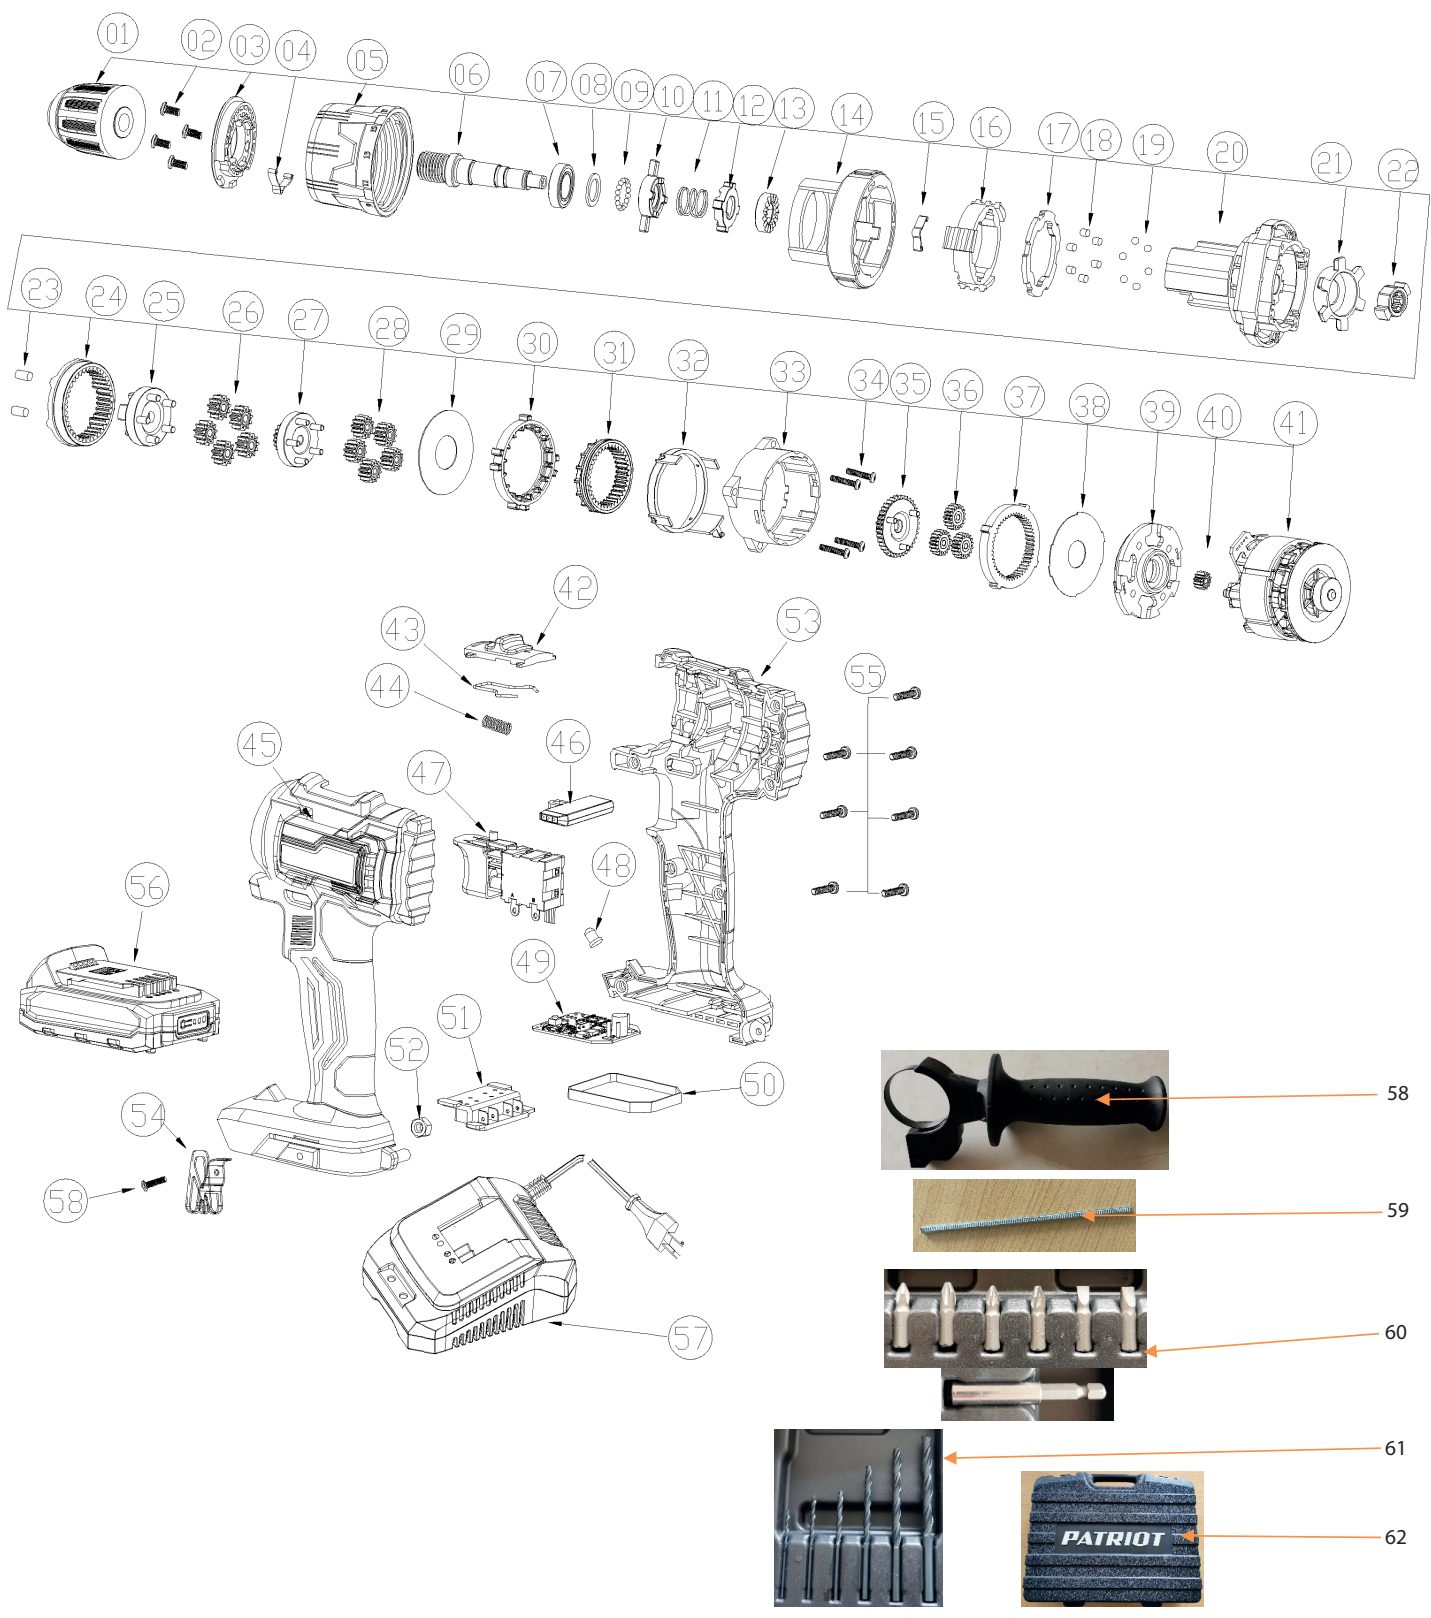

BR 216Li UES-h

ДРЕЛЬ-ШУРУПОВЕРТ АККУМУЛЯТОРНАЯ

АРТИКУЛ: 180 30 1565

EAN8 - 20106171

РЕЛИЗ: 2020

ДЕТАЛИРОВКА ИЗДЕЛИЯ

PATRIOT

ШУРУПОВЕРТ В РАЗБОРЕ
АТИКУЛ: 180 30 1565

ШУРУПОВЕРТ В РАЗБОРЕ
Артикул: 180 30 1565

#	Артикул	Описание	Кол-во
1	013541749	Патрон зажимной	1
2-38	013541750	Редуктор в сборе	1
3	013541751	Шайба фиксации вспомогательной ручки	1
39-41	013542566	Электромотор в сборе 21V	1
42	013539731	Кнопка режима скорости	1
43	013539732	Фиксатор кнопки режимов скорости	1
44	013539733	Пружина кнопки режимов	1
45, 53	013539734	Корпус правая и левая часть (комплект)	1
46	013539735	Кнопка реверса	1
47	013536848	Выключатель	1
49	013539736	Плата управления	1
51	013539737	Контактор	1
56	013540901	Аккумуляторная батарея 21V 4,0Ah	1
57	010030602	Зарядное устройство	1
58	013541752	Вспомогательная рукоятка	1
59	013541753	Линейка заглабления	1
60	013541754	Комплект бит с переходником	1
61	013541755	Комплект сверл	1
62	013542567	Кейс	1