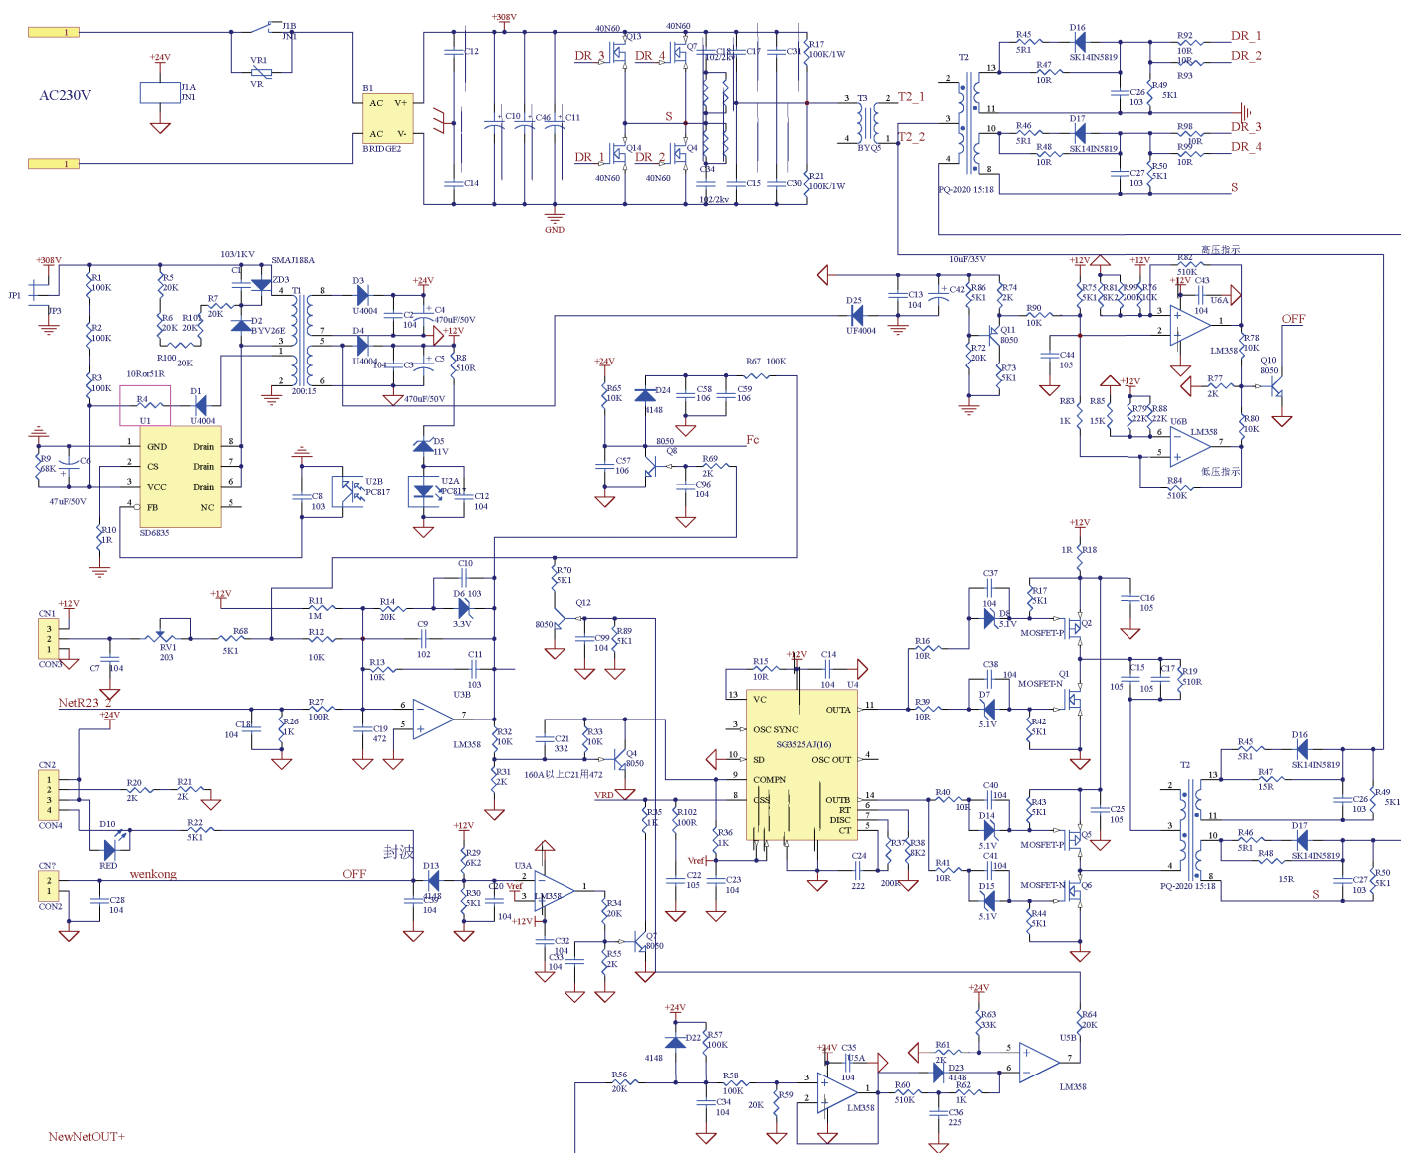

РИСУНОК А. АППАРАТ В РАЗБОРЕ

АРТИКУЛ: 605302020

#	АРТИКУЛ	ОПИСАНИЕ	КОЛ-ВО
22	008030759	Конденсатор СВВ	1
23	008030760	Коммутатор	1
24	008030761	Вспомогательный трансформатор	1
25	008030762	Выпрямительный мост	1
26	008030763	Главный трансформатор	1
27	008030764	Радиатор выпрямителя	1
28	008030765	Диод	1
29	008030766	Конденсатор	1
30	008030767	Радиатор А	1
31	008030768	Радиатор В	1
32	008030769	Транзистор IGBT	1
33	008030770	Термодатчик	1
19-33	008030771	Плата управления в сборе	1
34	008030721	Сварочные провода (комплект)	1