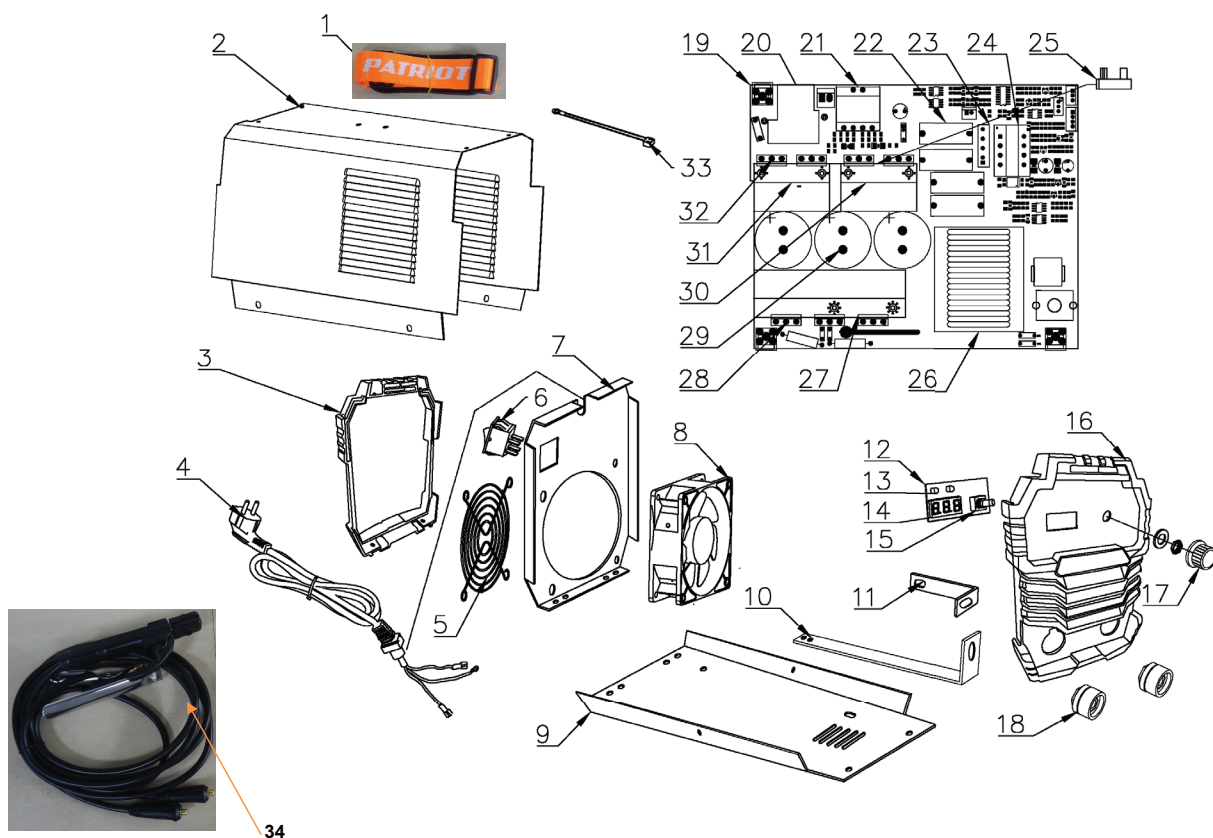

## АППАРАТ СВАРОЧНЫЙ ИНВЕРТОРНЫЙ

АРТИКУЛ: 605 30 2020

EAN8 - 20121440

РЕЛИЗ: 01.2022

**ДЕТАЛИРОВКА ИЗДЕЛИЯ**

***PATRIOT***

**РИСУНОК А. АППАРАТ В РАЗБОРЕ**

АРТИКУЛ: 605302020

#	АРТИКУЛ	ОПИСАНИЕ	КОЛ-ВО
1	008030687	Ремень переноса	1
2	008030747	Крышка корпуса	1
3	008030689	Рамка задней панели	1
4	008030690	Сетевой кабель с вилкой	1
5	008030691	Защитная решётка вентилятора	1
6	008030692	Выключатель	1
7	008030748	Панель корпуса задняя	1
8	008030749	Вентилятор	1
9	008030750	Корпус	1
10	008030751	Шина клеммы длинная	1
11	008030752	Шина клеммы короткая	1
13	008030698	Индикатор перегрева (желтый)	1
13.1	008030699	Индикатор сети (зеленый)	1
14	008030753	Цифровой дисплей	1
15	008030754	Потенциометр	1
12-15	008030755	Плата панели управления в сборе	1
16	008030756	Панель корпуса передняя	1
17	008030704	Ручка регулировки	1
18	008030705	Разъем подключения проводов	2
20	008030757	Реле	1
21	008030758	Приводной трансформатор	1

**РИСУНОК А. АППАРАТ В РАЗБОРЕ**

АРТИКУЛ: 605302020

#	АРТИКУЛ	ОПИСАНИЕ	КОЛ-ВО
22	008030759	Конденсатор СВВ	1
23	008030760	Коммутатор	1
24	008030761	Вспомогательный трансформатор	1
25	008030762	Выпрямительный мост	1
26	008030763	Главный трансформатор	1
27	008030764	Радиатор выпрямителя	1
28	008030765	Диод	1
29	008030766	Конденсатор	1
30	008030767	Радиатор А	1
31	008030768	Радиатор В	1
32	008030769	Транзистор IGBT	1
33	008030770	Термодатчик	1
19-33	008030771	Плата управления в сборе	1
34	008030721	Сварочные провода (комплект)	1