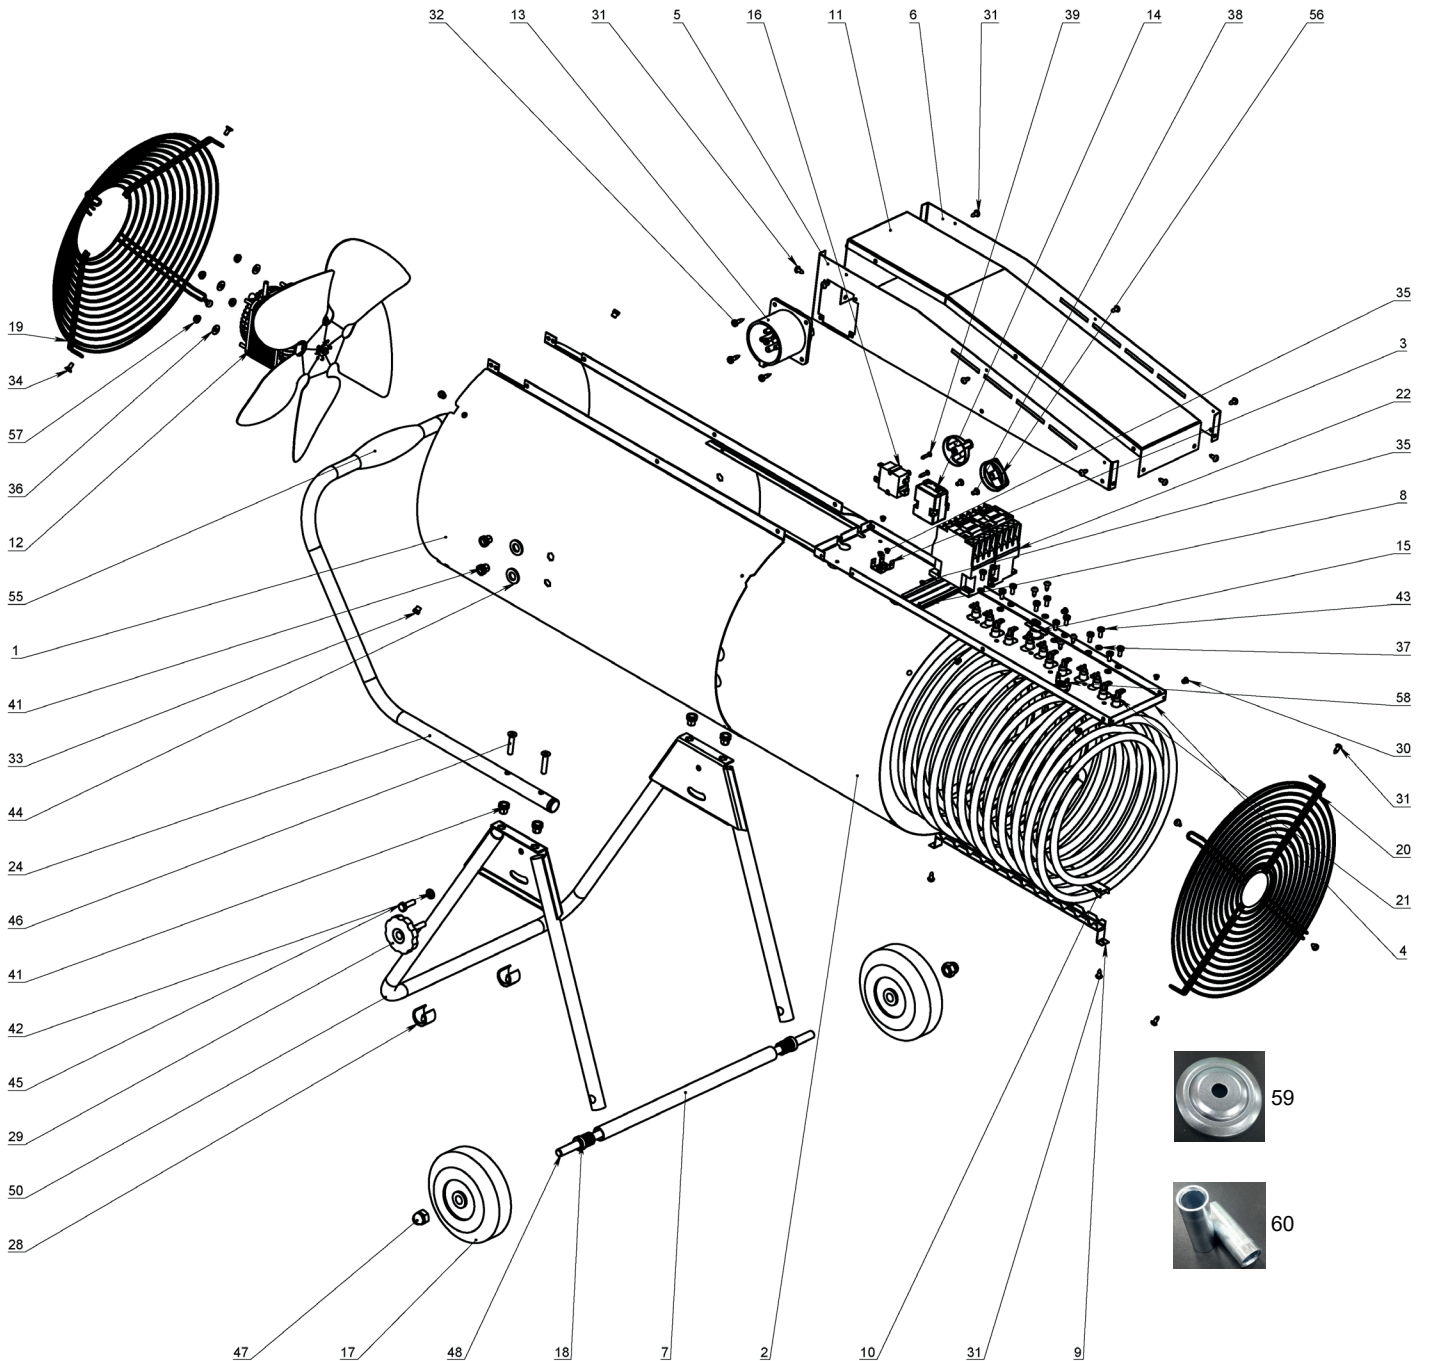

PT-R24

ТЕПЛОВАЯ ПУШКА ЭЛЕКТРИЧЕСКАЯ

АРТИКУЛ: 633 30 7285

EAN8 - 20106423

РЕЛИЗ: 2019

ДЕТАЛИРОВКА ИЗДЕЛИЯ

PATRIOT

ТЕПЛОВАЯ ПУШКА ЭЛЕКТРИЧЕСКАЯ
 АРТИКУЛ: 633 30 7285

ТЕПЛОВАЯ ПУШКА ЭЛЕКТРИЧЕСКАЯ

АРТИКУЛ: 633 30 7285

#	АРТИКУЛ	ОПИСАНИЕ	КОЛ-ВО
1	009031120	Корпус	1
2	009031121	Фартук крыльчатки	1
3	009031122	Колодка заземления	1
4	009031123	Держатель ТЭНа	1
5	009031124	Боковина панели управления (левая)	1
6	009031125	Боковина панели управления (правая)	1
7	009031126	Трубка оси колес	1
9	009031127	Фиксатор ТЭНа нижний 1	1
10	009031128	Фиксатор ТЭНа нижний 2	1
11	009031129	Крышка панели управления	1
12	009031130	Электродвигатель с крыльчаткой ST041034-CN	1
13	009031131	Сетевая вилка	1
14	009031132	Термостат капиллярный WY 40-653-21	1
15	009031133	Термостат биметаллический KSD301-5.0/16D15K14-S	1
16	009031134	Переключатель поворотный	1
17	009031135	Колесо	2
18	009031136	Заглушка трубки оси колес	2
19	009031137	Защитная решетка задняя	1
20	009031138	Защитная решетка передняя	1
21	009031139	ТЭН 280 В 10/3,5 N 230	6
22	009031140	Пускатель	2
23	009031141	Ручка левая	1
24	009031142	Ручка правая	1
25	009031143	Заглушка ручки	2
28	009031144	Уплотнение опоры	2
29	009031145	Болт-барашек (фиксатор угла наклона)	2
48	009031146	Ось колес	1
7, 18, 48	009031276	Ось колес в сборе	1
50	009031147	Опора	1
55	009031148	Ручка переноса	1
56	009031149	Ручка переключения	2
58	009031150	Термостат биметаллический KSD301-9.0/16D16S15-S	1
59	009031274	Пыльник колеса (шайба)	4
60	009031275	Втулка оси колеса (Ф11хФ15х42)	2