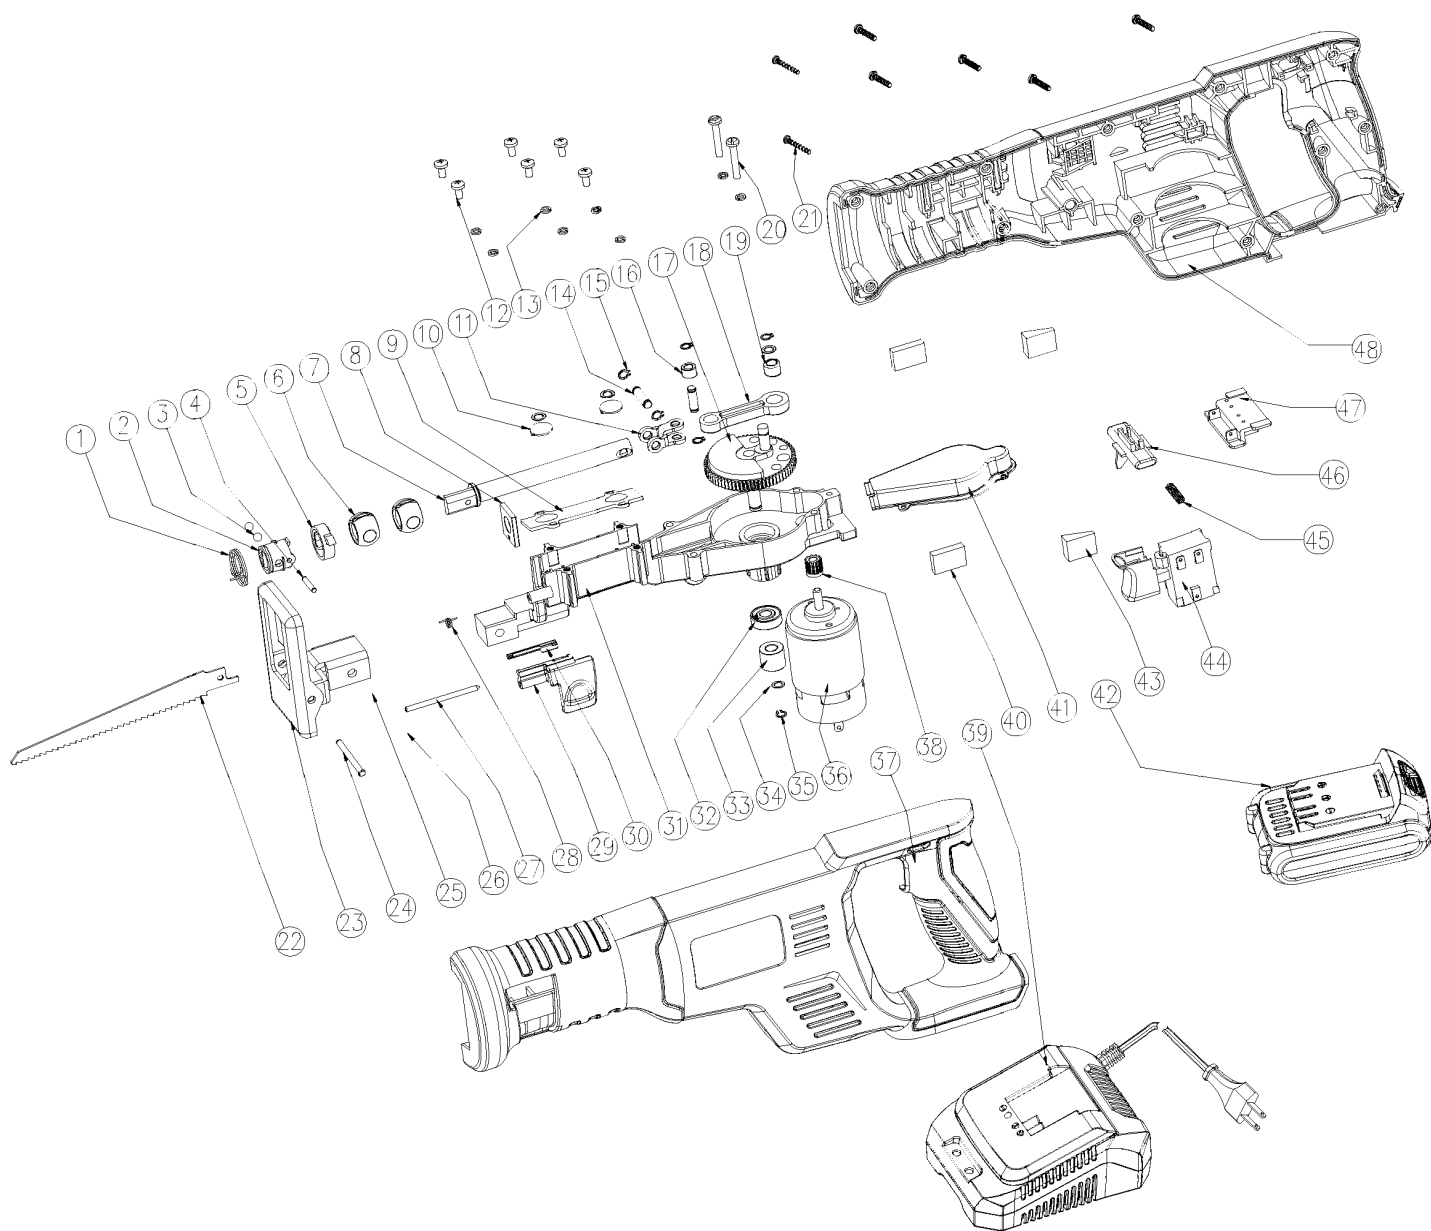

RS 180UES

ПИЛА САБЕЛЬНАЯ

АРТИКУЛ: 110 30 1800

EAN8 - 20115845

РЕЛИЗ: 10.2020

ДЕТАЛИРОВКА ИЗДЕЛИЯ

PATRIOT

РИСУНОК А
Артикул: 110 30 1800

#	Артикул	Описание	Кол-во
1-5, 7	013540086	Патрон быстросъёмный в сборе	1
6	013540087	Направляющая втулка	2
8	013540088	Направляющая пластина	1
9	013540089	Фиксатор направляющих	1
11	013540090	Коннектор шатуна	1
14	013540091	Штифт (палец)	3
16	013540092	Втулка шатуна	1
17	013540093	Шестерня ведомая (большая)	1
18	013540094	Шатун	1
19	013540095	Подшипник шатуна	1

ТАБЛИЦА К РИСУНКУ А

АРТИКУЛ: 110 30 1800

#	АРТИКУЛ	ОПИСАНИЕ	КОЛ-ВО
22	020090158	Нож (пилка)	1
23-25	013540096	Упорная планка в сборе	1
27-30	013540097	Комплект кнопки быстросъёма	1
31	013540098	Корпус редуктора	1
32	013540099	Подшипник редуктора (шестерни)	1
33	013540100	Втулка редуктора	1
36	013540101	Электромотор 18В	1
37, 48	013540102	Корпус (комплект)	1
38	013540103	Шестерня ведущая (малая)(электромотора)	1
39	013540104	Зарядной устройство 18В	1
41	013540105	Крышка редуктора	1
42	013540106	Аккумуляторная батарея 18В	1
44	013540107	Выключатель	1
45	013540108	Пружина кнопки блокировки	1
46	013540109	Кнопка блокировки	1
36, 38	013540110	Электромотор с шестерней 18В	1