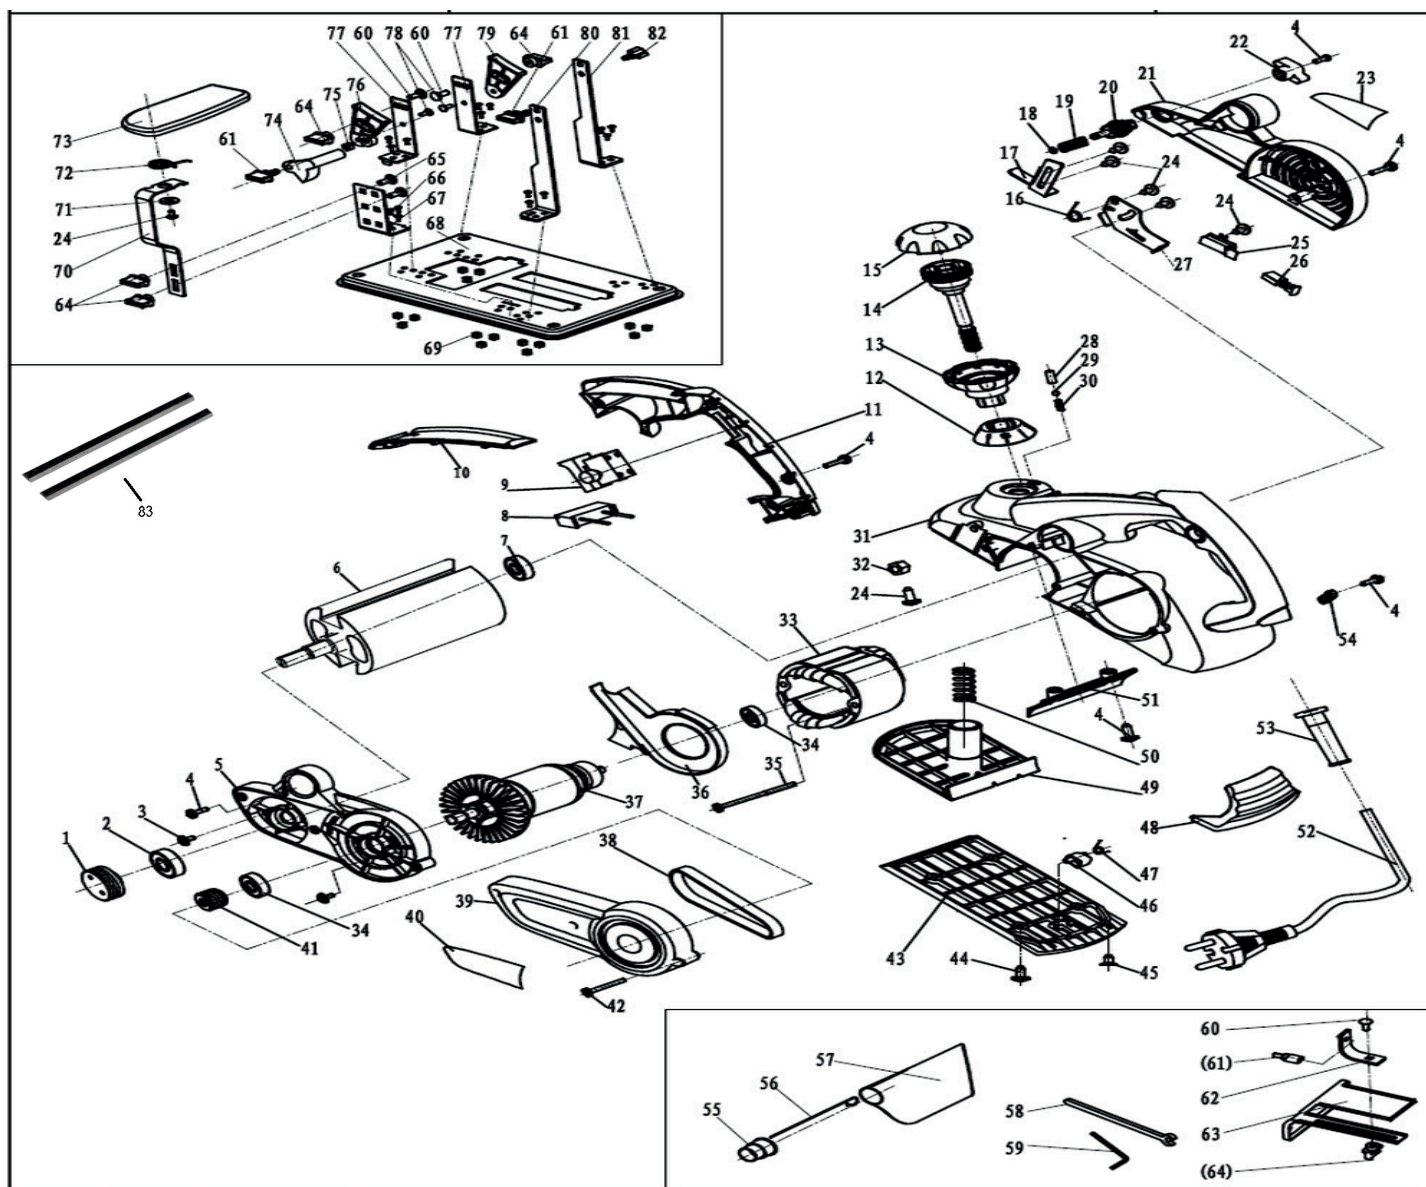

PL 110

РУБАНОК ЭЛЕКТРИЧЕСКИЙ

АРТИКУЛ: 150 30 1110

EAN 8: 20049959

РЕЛИЗ: 07.2017

ДЕТАЛИРОВКА ИЗДЕЛИЯ

PATRIOT

#	АРТИКУЛ	ОПИСАНИЕ	КОЛ-ВО
1	013532629	Шкив привода ремня ведомый	1
2	013532559	Подшипник 6000-2Z	1
3	013532630	Винт М4х10	4
4	013532563	Саморез ST4.2×14-F	16