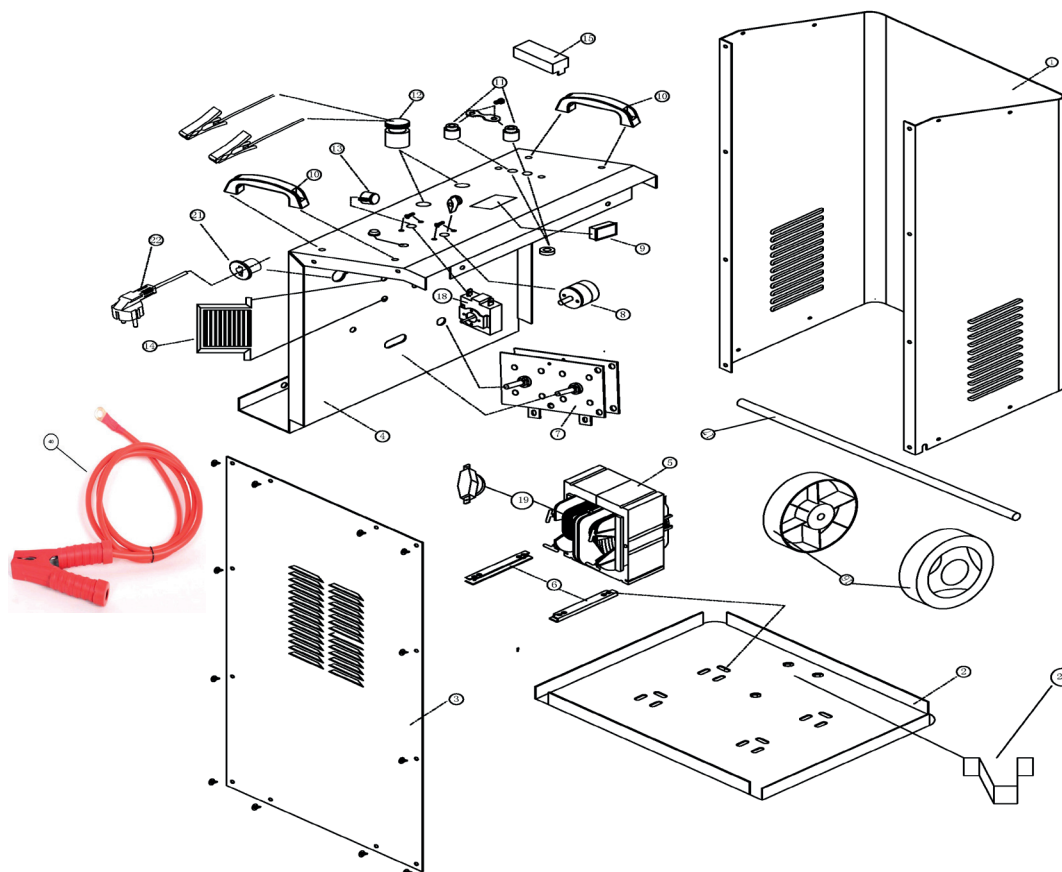

ВСТ-620Т START

ПУСКОЗАРЯДНОЕ УСТРОЙСТВО

АРТИКУЛ: 650 30 1565

EAN8 - 20106102

РЕЛИЗ: 2019

ДЕТАЛИРОВКА ИЗДЕЛИЯ

PATRIOT

| # | АРТИКУЛ | ОПИСАНИЕ | КОЛ-ВО |
|----|-----------|------------------------------------|--------|
| 1 | 009530189 | Панель корпуса передняя | 1 |
| 2 | 009530190 | Панель корпуса нижняя | 1 |
| 3 | 009530191 | Панель корпуса задняя | 1 |
| 4 | 009530192 | Панель корпуса верхняя | 1 |
| 5 | 009530193 | Трансформатор (620A) | 1 |
| 6 | 009530194 | Крепление трансформатора | 2 |
| 7 | 009530195 | Выпрямительный мост в сборе (300A) | 1 |
| 8 | 009530196 | Выключатель режимов в сборе 25A/3 | 1 |
| 9 | 009530197 | Цифровой дисплей (300A) | 1 |
| 10 | 009530198 | Ручка панели | 2 |
| 11 | 009530199 | Предохранитель 80A | 3 |
| 12 | 009530200 | Клемма зажима проводов | 2 |
| 13 | 009530201 | Кнопка таймерного выключателя | 1 |
| 14 | 009530202 | Трансформатор управления | 1 |
| 15 | 009530139 | Крышка предохранителя | 1 |
| 16 | 009530159 | Колесо | 2 |
| 17 | 009530203 | Ось колес | 1 |
| 18 | 009530204 | Таймерный выключатель (60мин.) | 1 |
| 19 | 009530157 | Термостат (95C/40A) | 1 |
| 20 | 009530205 | Ножка | 1 |
| 21 | 009530144 | Защита кабеля | 2 |
| 22 | 009530148 | Силовой кабель с вилкой | 1 |
| 23 | 009530206 | Хомут | 2 |
| 40 | 009530173 | Зажим плюсовой (выносной) | 1 |