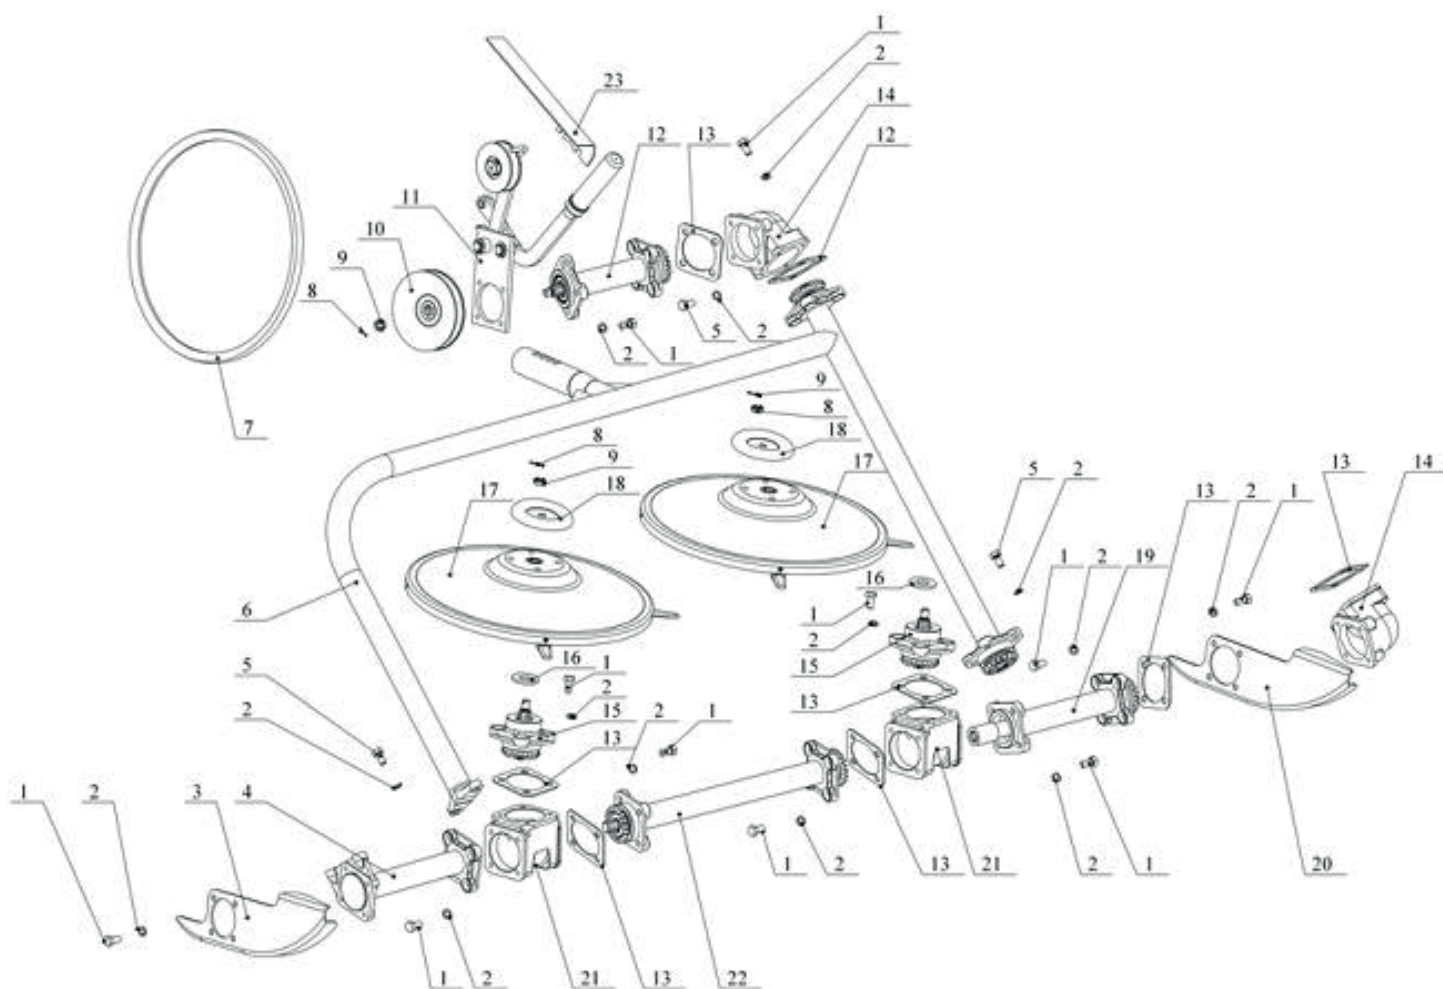

КРН-1

КОСИЛКА РОТОРНАЯ НАВЕСНАЯ

АРТИКУЛ: 490 00 4321

EAN8 - 20114916

РЕЛИЗ: 12.2021

ДЕТАЛИРОВКА ИЗДЕЛИЯ

PATRIOT

РИСУНОК А
АРТИКУЛ: 490 00 4321

#	АРТИКУЛ	ОПИСАНИЕ	КОЛ-ВО
A3	010010002	Лыжа правая	1
A3.1(A20)	010010002(1)	Лыжа левая	1
A4	010010003	Корпус трансмиссии	1
A6	010010004	Трансмиссия боковая	1
A7	010010005	Ремень А-950-II ГОСТ 12841-89	1
A10	010010006	Шкив	1
A11	010010007	Натяжное устройство	1
A12	010010008	Трансмиссия верхняя	1
A13	010010009	Прокладка	10
A14	010010010	Корпус редуктора угловой	2
A15	010010011	Трансмиссия главная (правая)	1
A15.1	010010012	Трансмиссия главная (левая)	1
A16	010010013	Шайба	2
A17	010010014	Диск с ножами	2
A18	010010015	Шайба защитная	2
A19	010010016	Трансмиссия левая	1
A21	010010017	Корпус редуктора	2
A22	010010018	Трансмиссия средняя	1
A23	010010019	Кожух	1

РИСУНОК В
АРТИКУЛ: 490 00 4321

#	АРТИКУЛ	ОПИСАНИЕ	КОЛ-ВО
В1	010010020	Диск с втулкой шлицевой	1
В3	010010021	Палец	4
В4	010010022	Нож	4

PATRIOT

ТЕХНИЧЕСКАЯ ПОДДЕРЖКА:

Единый телефон сервисной службы: 8-800-2222-768.