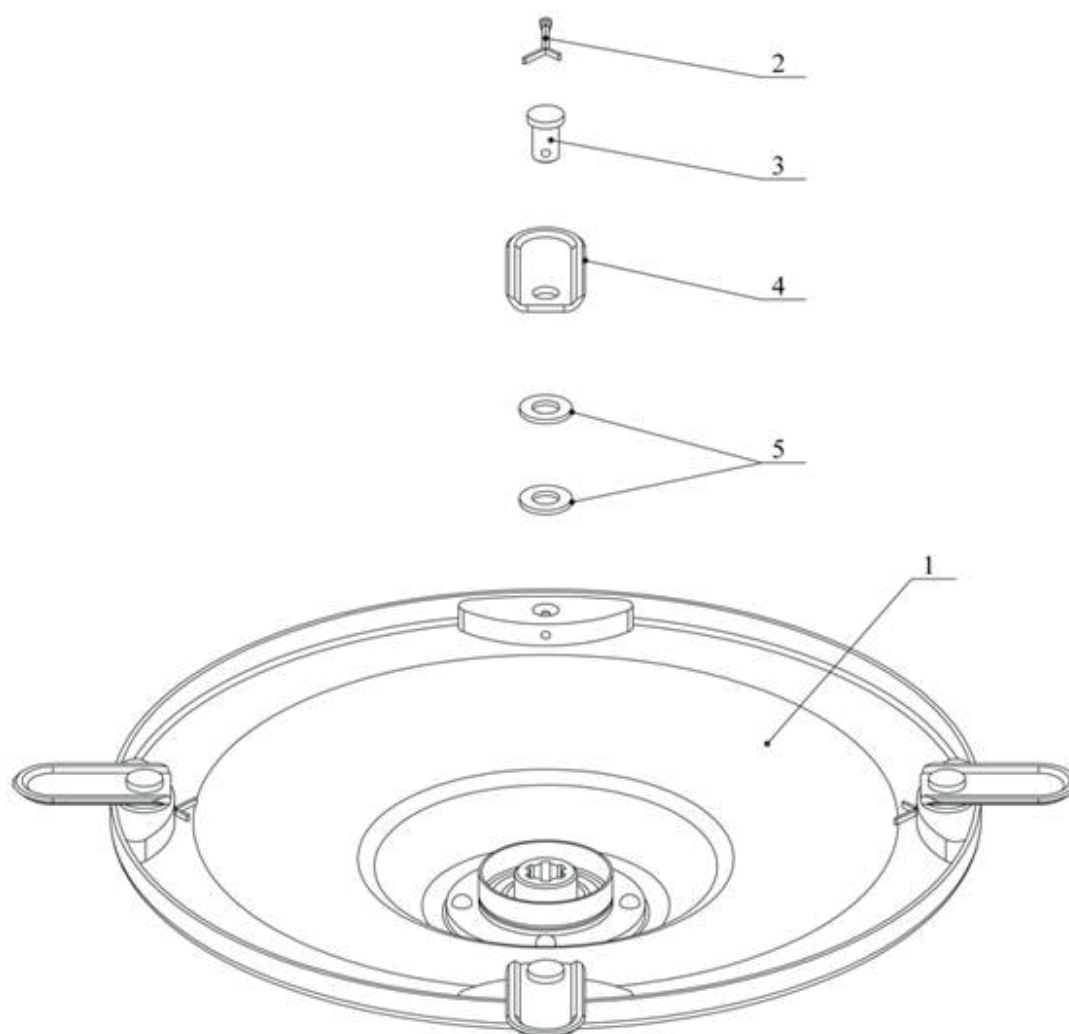

КРН-1

КОСИЛКА РОТОРНАЯ НАВЕСНАЯ

АРТИКУЛ: 490 00 4321

EAN8 - 20114916

РЕЛИЗ: 12.2021

ДЕТАЛИРОВКА ИЗДЕЛИЯ

PATRIOT

РИСУНОК А
АРТИКУЛ: 490 00 4321

#	АРТИКУЛ	ОПИСАНИЕ	КОЛ-ВО
A3	010010002	Лыжа правая	1
A3.1(A20)	010010002(1)	Лыжа левая	1
A4	010010003	Корпус трансмиссии	1
A6	010010004	Трансмиссия боковая	1
A7	010010005	Ремень А-950-II ГОСТ 12841-89	1
A10	010010006	Шкив	1
A11	010010007	Натяжное устройство	1
A12	010010008	Трансмиссия верхняя	1
A13	010010009	Прокладка	10
A14	010010010	Корпус редуктора угловой	2
A15	010010011	Трансмиссия главная (правая)	1
A15.1	010010012	Трансмиссия главная (левая)	1
A16	010010013	Шайба	2
A17	010010014	Диск с ножами	2
A18	010010015	Шайба защитная	2
A19	010010016	Трансмиссия левая	1
A21	010010017	Корпус редуктора	2
A22	010010018	Трансмиссия средняя	1
A23	010010019	Кожух	1

РИСУНОК В
АРТИКУЛ: 490 00 4321

#	АРТИКУЛ	ОПИСАНИЕ	КОЛ-ВО
В1	010010020	Диск с втулкой шлицевой	1
В3	010010021	Палец	4
В4	010010022	Нож	4

PATRIOT

ТЕХНИЧЕСКАЯ ПОДДЕРЖКА:

Единый телефон сервисной службы: 8-800-2222-768.