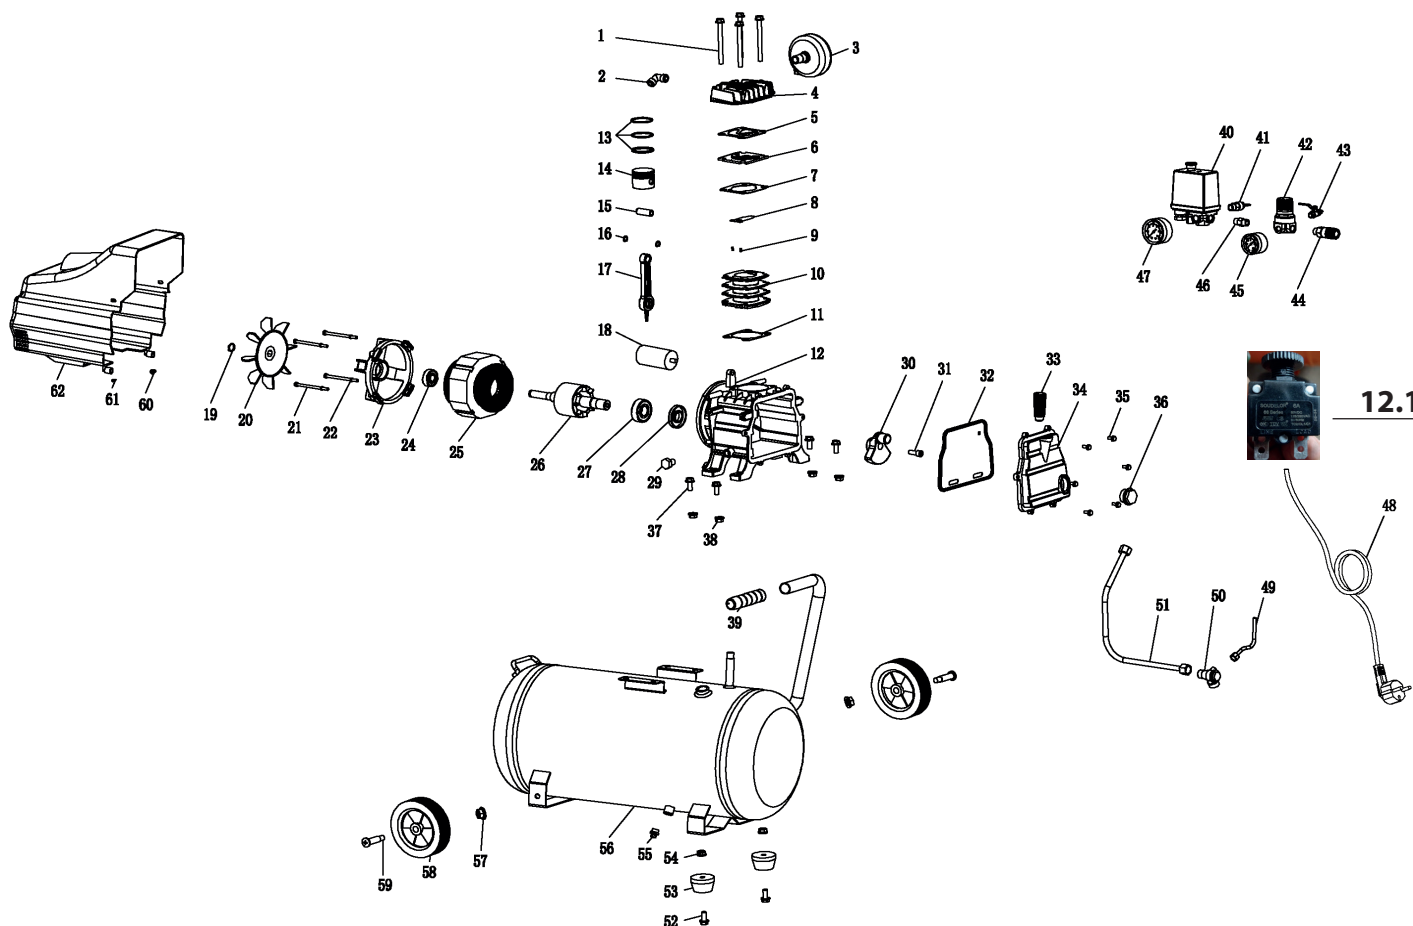

АТИКУЛ: 525 30 6367

#	АТИКУЛ	ОПИСАНИЕ	КОЛ-ВО
2	006034090	Коннектор 90°С (угловой переходник)	1
3	006034091	Воздушный фильтр в сборе (830902026)	1
4	006034092	Крышка цилиндра	1
5	006034093	Прокладка крышки цилиндра	1
6	006034094	Клапанная плита в сборе	1
7	006034095	Прокладка клапанной плиты	1
8	006034096	Лепесток клапана	1
9	006034097	Штифт лепестка клапана	2
10	006034210	Цилиндр Ф47	1
11	006034099	Прокладка цилиндра	1
12	006034100	Картер	1
12.1	006034211	Автомат защиты 6А	1
13	006034212	Комплект поршневых колец Ф47	1
14	006034213	Поршень Ф47	1
15	006034214	Палец поршня	1
16	006034215	Стопорное кольцо пальца поршня	2
17	006034216	Шатун	1
18	006034217	Конденсатор 35uF	1