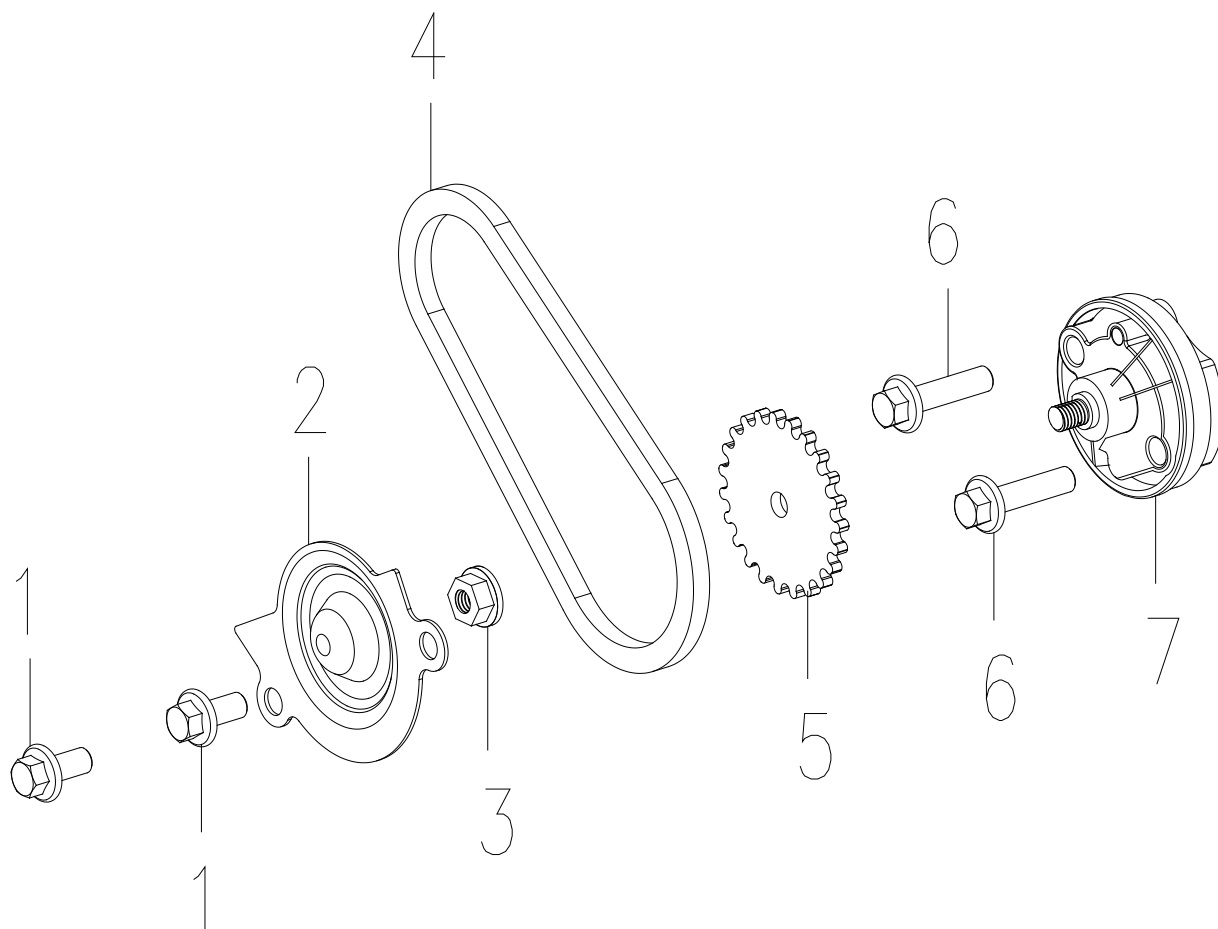

РИСУНОК Е
АРТИКУЛ: 474 10 1046

#	АРТИКУЛ	ОПИСАНИЕ	КОЛ-ВО
E2	005010518	Крышка шестерни масляного насоса	1
E4	005010519	Цепь масляного насоса 6.35x44	1
E5	005010520	Шестерня масляного насоса	1
E7	005010521	Насос масляный в сборе	1