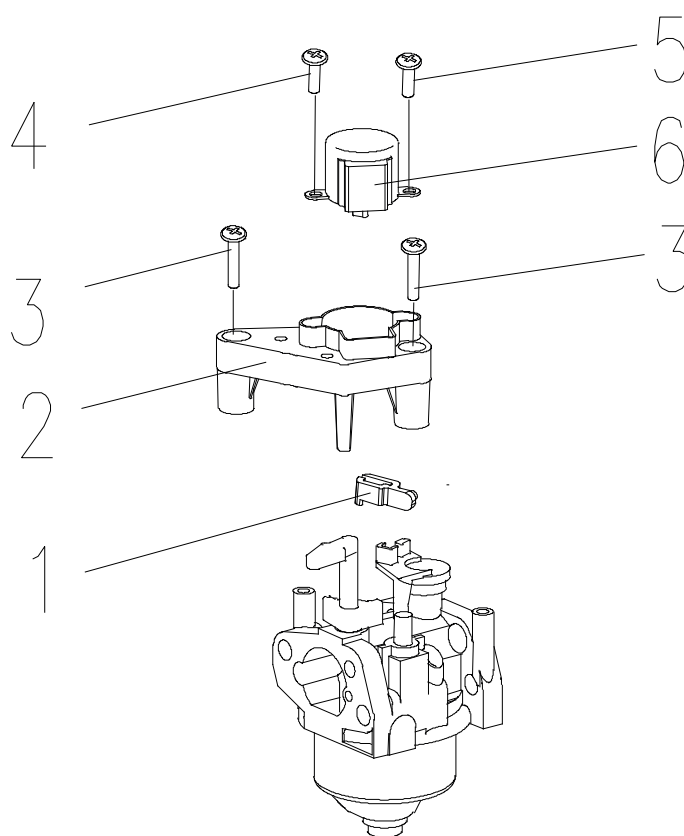

РИСУНОК К
АРТИКУЛ: 474 10 1046

#	АРТИКУЛ	ОПИСАНИЕ	КОЛ-ВО
K1	005010542	Крышка топливного бака	1
K2	005010544	Уплотнение заливной горловины резиновое	1
K3	005010543	Топливный фильтр сетчатый	1
K4	005010545	Топливный бак	1
K7	005011464	Фильтр топливной трубки	1
K8	005011481	Зажим топливной трубки Ф11	1
K9	005010546	Топливная трубка 80	1
K10	005011542	Зажим Ф9	6
K11	005010547	Топливный кран	1
K12	005010549	Ручка топливного крана	1
K14	005010550	Бензонасос в сборе	1
K17	005011658	Топливная трубка 5x10x115	1
K18	005011659	Топливная трубка (5-10) -350	1
K19	005011660	Топливная трубка (5-10) -90	2
K20	005010552	Топливный фильтр	1

РИСУНОК L
АРТИКУЛ: 474 10 1046

#	АРТИКУЛ	ОПИСАНИЕ	КОЛ-ВО
L2	005010555	Крышка правой части корпуса	1
L4	005010560	Правая часть корпуса генератора	1
L5	005010557	Кожух глушителя	1
L6	005010558	Прокладка кожуха глушителя	1
L7	005010559	Крышка верхняя	1
L8	005010556	Левая часть корпуса генератора	1
L11	005010561	Пластина нижней крышки	1
L13	005010562	Подушка антивибрационная 1525-2	2
L14	005010563	Подушка антивибрационная	2
L15	005010564	Нижняя часть корпуса генератора	1
L17	005010565	Ножка антивибрационная	4

РИСУНОК М
Артикул: 474 10 1046

#	Артикул	Описание	Кол-во
M1	005010566	Рычаг приводной	1
M2	005010567	Кронштейн шагового двигателя	1
M6	005010568	Шаговый двигатель	1

РИСУНОК N
АРТИКУЛ: 474 10 1046

#	АРТИКУЛ	ОПИСАНИЕ	КОЛ-ВО
N1	005015850	Инвертор 3.0KW 220V 50Hz	1
N2	005015851	Крепежная пластина 2	1
N5	005015852	Крепежная пластина 1	1
N6	005010468	Уплотнительная подставка нижняя	2