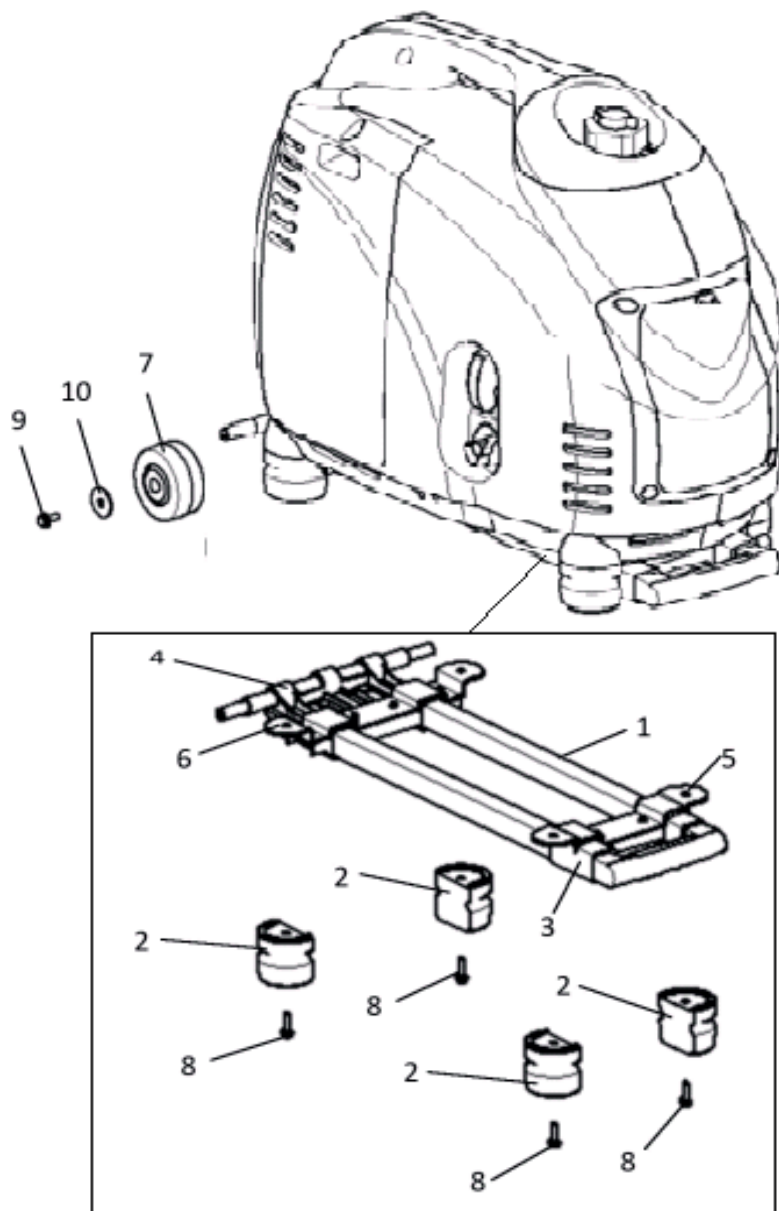

РИСУНОК Р
Артикул: 474 10 1046

#	Артикул	ОПИСАНИЕ	КОЛ-ВО
P1	005011678	Рукоятка транспортировочная раздвижная	1
P2	005011679	Ножка резиновая	4
P3	005011680	Основание переднего кронштейна рукоятки	1
P4	005011681	Основание заднего кронштейна рукоятки	1
P5	005011682	Кронштейн рукоятки передний	1
P6	005011683	Кронштейн рукоятки задний	1
P7	005011684	Колесо 2.5"	2