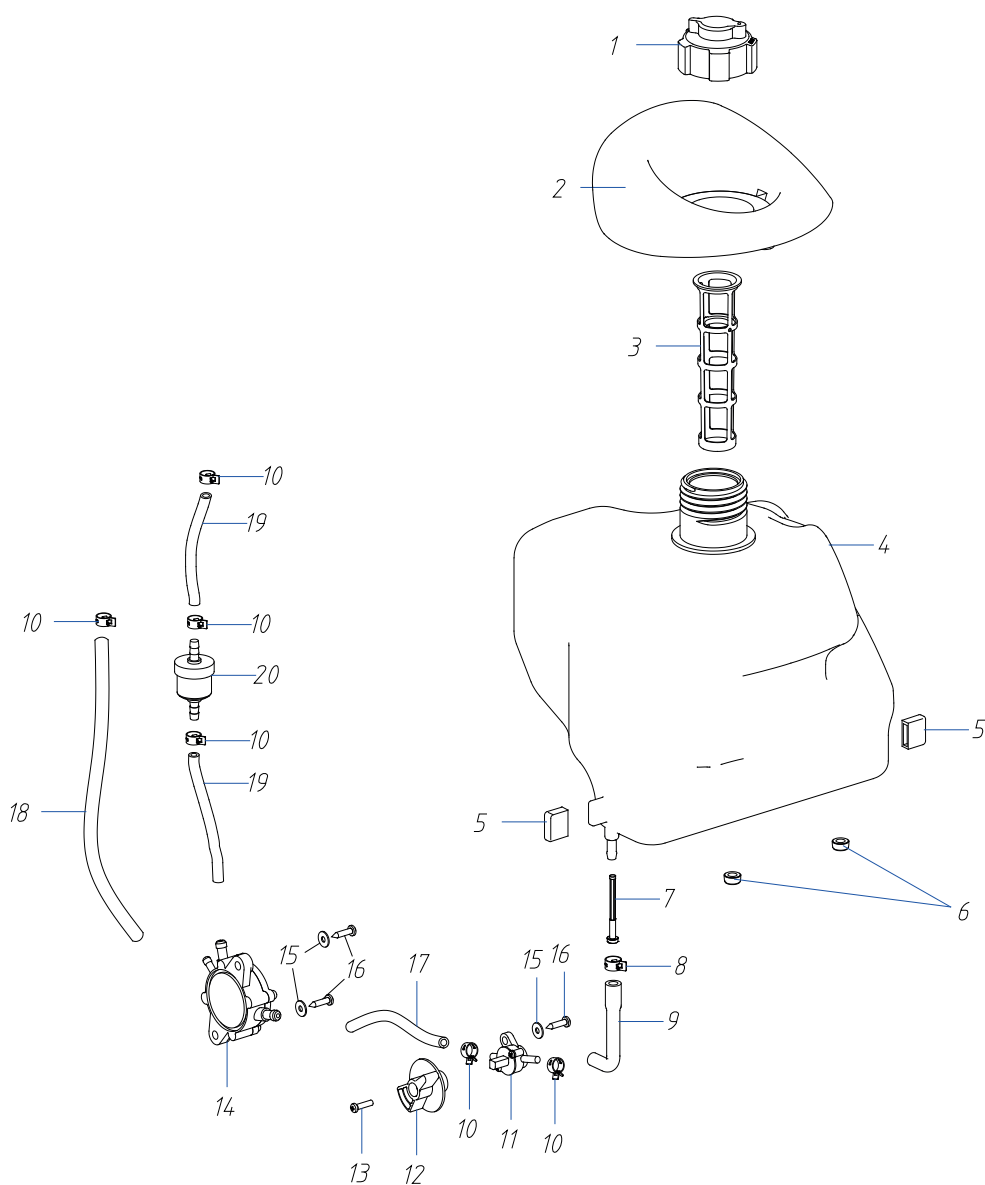

РИСУНОК Е
АРТИКУЛ: 474 10 1046

#	АРТИКУЛ	ОПИСАНИЕ	КОЛ-ВО
E2	005010518	Крышка шестерни масляного насоса	1
E4	005010519	Цепь масляного насоса 6.35x44	1
E5	005010520	Шестерня масляного насоса	1
E7	005010521	Насос масляный в сборе	1

РИСУНОК G
АРТИКУЛ: 474 10 1046

#	АРТИКУЛ	ОПИСАНИЕ	КОЛ-ВО
G1	005010532	Карбюратор в сборе	1

РИСУНОК Н
АРТИКУЛ: 474 10 1046

#	АРТИКУЛ	ОПИСАНИЕ	КОЛ-ВО
H2	005010533	Стартер в сборе	1
H2.2	005011517	Пластина стартера	1
H3	005011642	Кожух маховика	1
H7	005010534	Стакан стартера	1
H8	005011645	Крыльчатка маховика	1
H9	005011646	Кожух двигателя часть В	1
H10	005011647	Кожух двигателя часть А	1

РИСУНОК I

АРТИКУЛ: 474 10 1046

#	АРТИКУЛ	ОПИСАНИЕ	КОЛ-ВО
I1	005010431	Прокладка патрубка глушителя	1
I2	005011649	Патрубок глушителя	1
I4	005010535	Прокладка глушителя	1
I5	005010536	Глушитель	1

РИСУНОК J
Артикул: 474 10 1046

РИСУНОК К
АРТИКУЛ: 474 10 1046

#	АРТИКУЛ	ОПИСАНИЕ	КОЛ-ВО
K1	005010542	Крышка топливного бака	1
K2	005010544	Уплотнение заливной горловины резиновое	1
K3	005010543	Топливный фильтр сетчатый	1
K4	005010545	Топливный бак	1
K7	005011464	Фильтр топливной трубки	1
K8	005011481	Зажим топливной трубки Ф11	1
K9	005010546	Топливная трубка 80	1
K10	005011542	Зажим Ф9	6
K11	005010547	Топливный кран	1
K12	005010549	Ручка топливного крана	1
K14	005010550	Бензонасос в сборе	1
K17	005011658	Топливная трубка 5x10x115	1
K18	005011659	Топливная трубка (5-10) -350	1
K19	005011660	Топливная трубка (5-10) -90	2
K20	005010552	Топливный фильтр	1