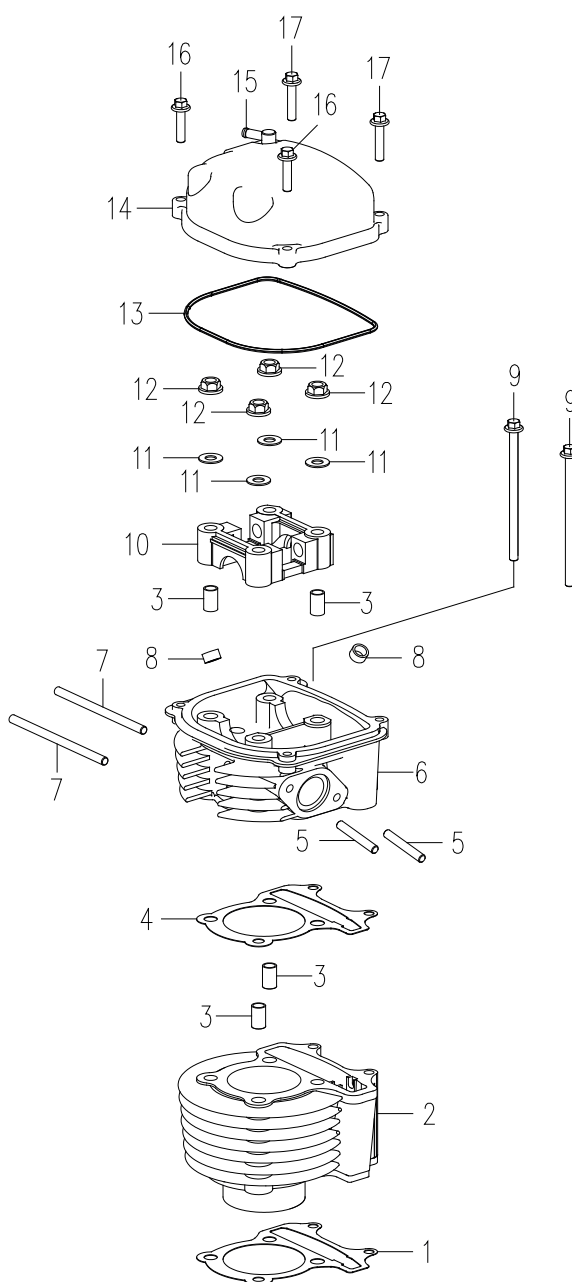

#	АРТИКУЛ	ОПИСАНИЕ	КОЛ-ВО
A1	005010476	Картер левая часть	1
A2	005011610	Штуцер	1
A3	005010477	Масляная пробка	1
A4	005011586	Уплотнение масляной пробки	1
A5	005010478	Датчик уровня масла (внутренний)	1
A7	005010479	Прокладка корпуса картера	1
A9	005010480	Шпилька М8х195	2
A12	005010481	Картер правая часть	1
A13	005011521	Фильтр масляный	1
A14	005011615	Пружина масляного фильтра	1
A15	005011616	Крышка масляного фильтра	1
A16	005011617	Уплотнительное кольцо Ф30.5х3	1
A17	005010483	Шпилька М8х185.5	2
A18	005011618	Крышка картера правая	1
A19	005010484	Прокладка крышки картера	1
A20	005011619	Подшипник 6204	1
A21	005010485	Сальник 19.8х30х5	1
A28	005011623	Заглушка	1

РИСУНОК В
АРТИКУЛ: 474 10 1046

#	АРТИКУЛ	ОПИСАНИЕ	КОЛ-ВО
V1	005010486	Прокладка блока цилиндра	1
V2	005010487	Блок цилиндра	1
V4	005010488	Прокладка головки цилиндра	1
V5	005010489	Шпилька глушителя М6х32	2
V6	005010490	Головка цилиндра (корпус)	1
V7	005010491	Шпилька карбюратора М6х118	2
V8	005010385	Сальник клапана	2
V10	005010494	Держатель распредвала	1
V13	005010492	Прокладка крышки головки цилиндра	1
V14	005010493	Крышка головки цилиндра	1
V15	005011627	Сапун (отвода картерных газов)	1

РИСУНОК С
Артикул: 474 10 1046

#	Артикул	Описание	Кол-во
C1	005010495	Коленвал с шатуном в сборе	1
C2	005010496	Стопорное кольцо поршневого пальца	2
C3	005010497	Поршневой палец	1
C4	005010498	Поршень	1
C5	005010499	Комплект поршневых колец	1
C6	005010500	Шпонка коленвала 3x12x5	1

РИСУНОК Е
АРТИКУЛ: 474 10 1046

#	АРТИКУЛ	ОПИСАНИЕ	КОЛ-ВО
E2	005010518	Крышка шестерни масляного насоса	1
E4	005010519	Цепь масляного насоса 6.35x44	1
E5	005010520	Шестерня масляного насоса	1
E7	005010521	Насос масляный в сборе	1