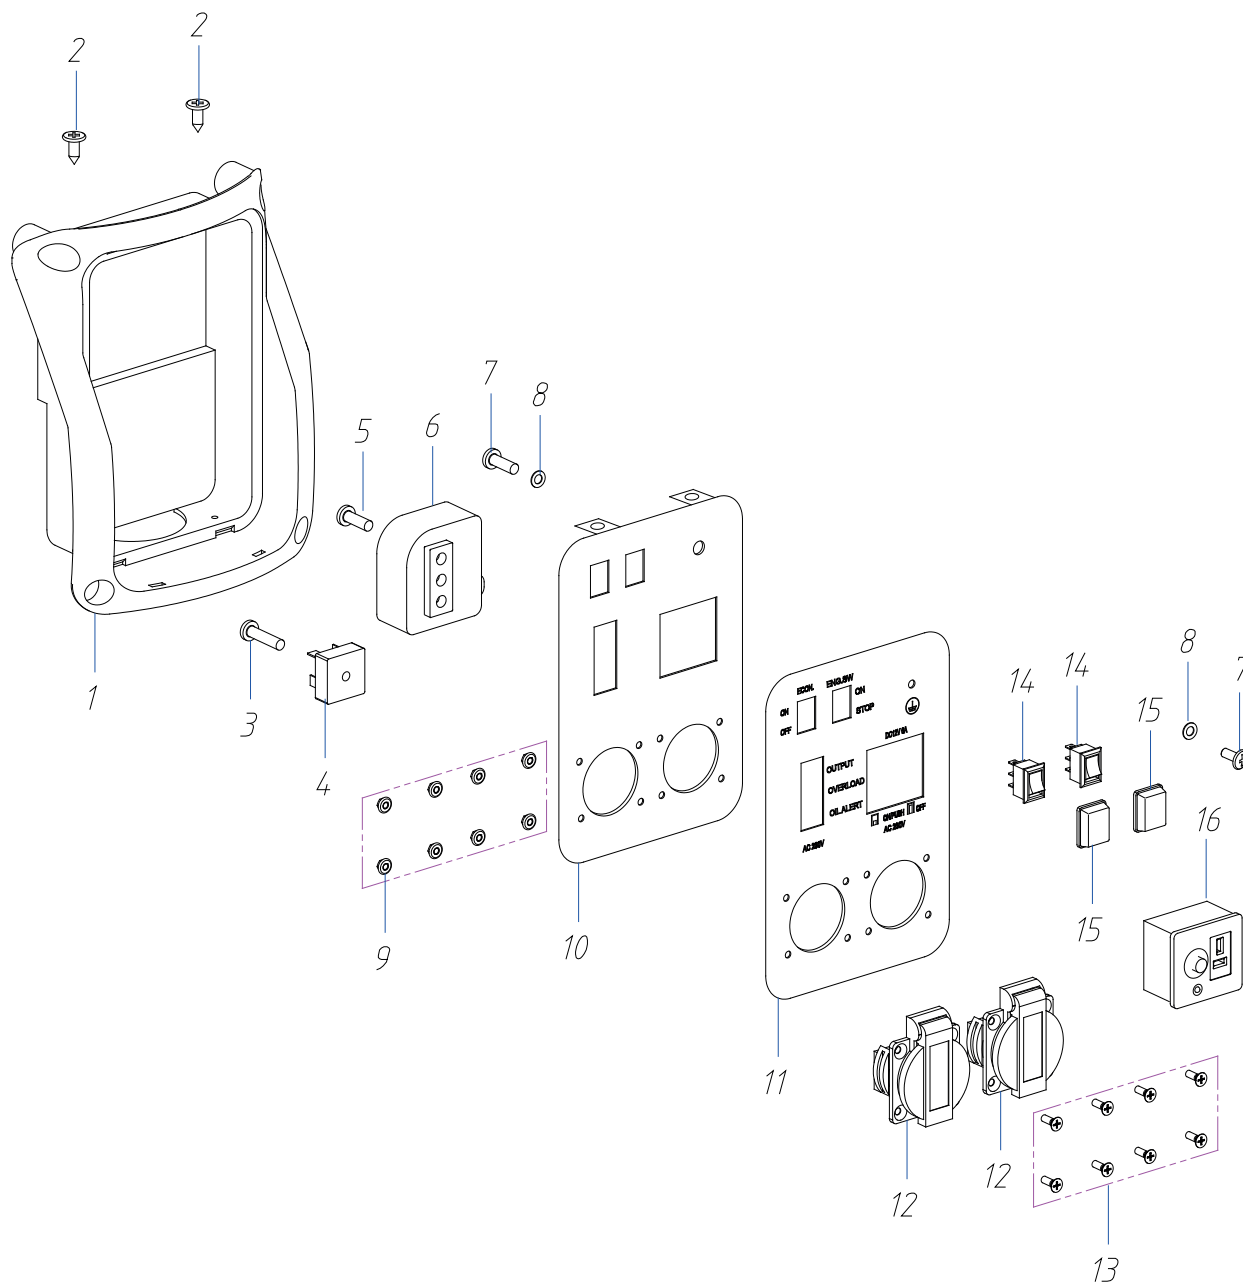

РИСУНОК 0
Артикул: 474 10 1046

#	Артикул	Описание	кол-во
01	005010573	Панель передняя	1
04	005010574	Диодный мост КВРС3502	1
06	005011677	Контроллер зажигания IC-2500	1
012	005010475	Евророзетка	2
014	005010576	Выключатель	2
015	005011609	Водонепроницаемый колпачок выключателя	2
016	005010577	Розетка 12V	1
017	005011676	Панель управления в сборе	1