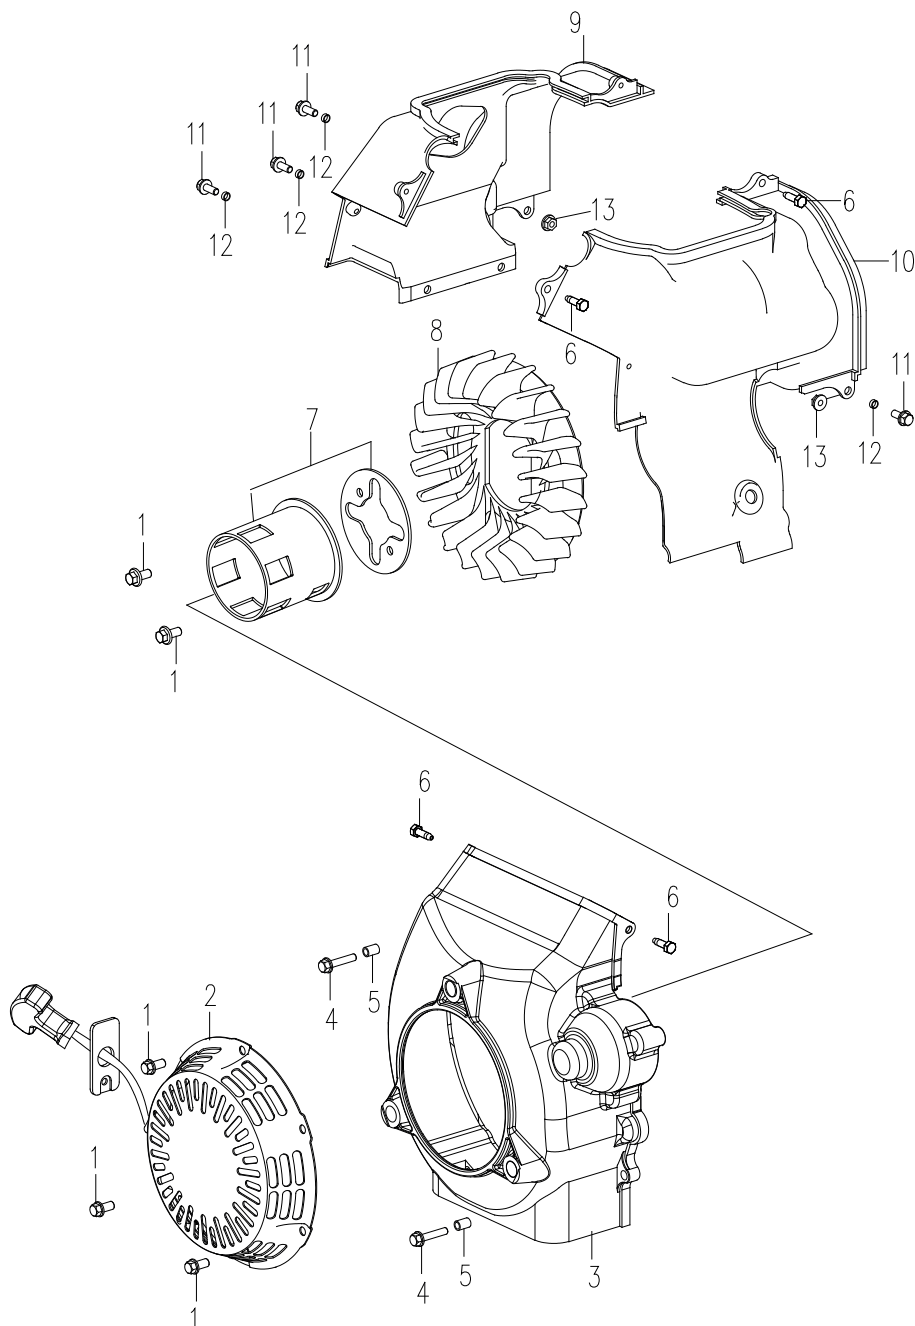

РИСУНОК Н
АРТИКУЛ: 474 10 1046

#	АРТИКУЛ	ОПИСАНИЕ	КОЛ-ВО
H2	005010533	Стартер в сборе	1
H2.2	005011517	Пластина стартера	1
H3	005011642	Кожух маховика	1
H7	005010534	Стакан стартера	1
H8	005011645	Крыльчатка маховика	1
H9	005011646	Кожух двигателя часть В	1
H10	005011647	Кожух двигателя часть А	1