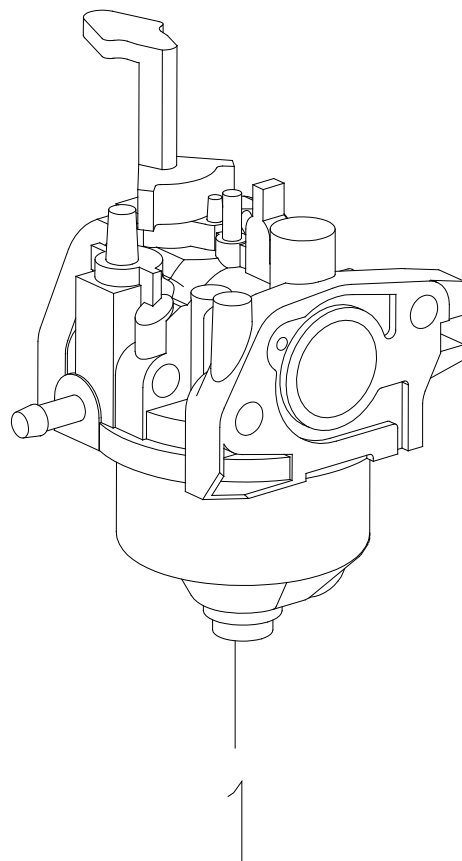

РИСУНОК G
АРТИКУЛ: 474 10 1046

#	АРТИКУЛ	ОПИСАНИЕ	КОЛ-ВО
G1	005010532	Карбюратор в сборе	1