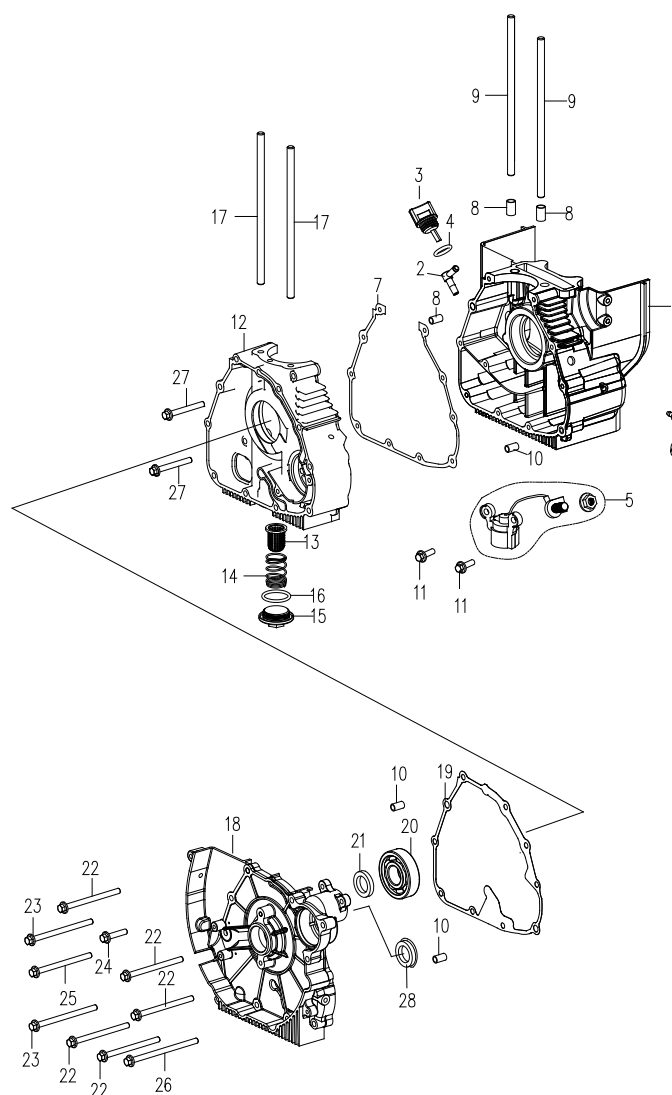

#	АРТИКУЛ	ОПИСАНИЕ	КОЛ-ВО
A1	005010476	Картер левая часть	1
A2	005011610	Штуцер	1
A3	005010477	Масляная пробка	1
A4	005011586	Уплотнение масляной пробки	1
A5	005010478	Датчик уровня масла (внутренний)	1
A7	005010479	Прокладка корпуса картера	1
A9	005010480	Шпилька М8х195	2
A12	005010481	Картер правая часть	1
A13	005011521	Фильтр масляный	1
A14	005011615	Пружина масляного фильтра	1
A15	005011616	Крышка масляного фильтра	1
A16	005011617	Уплотнительное кольцо Ф30.5х3	1
A17	005010483	Шпилька М8х185.5	2
A18	005011618	Крышка картера правая	1
A19	005010484	Прокладка крышки картера	1
A20	005011619	Подшипник 6204	1
A21	005010485	Сальник 19.8х30х5	1
A28	005011623	Заглушка	1

РИСУНОК В
АРТИКУЛ: 474 10 1046

#	АРТИКУЛ	ОПИСАНИЕ	КОЛ-ВО
V1	005010486	Прокладка блока цилиндра	1
V2	005010487	Блок цилиндра	1
V4	005010488	Прокладка головки цилиндра	1
V5	005010489	Шпилька глушителя М6х32	2
V6	005010490	Головка цилиндра (корпус)	1
V7	005010491	Шпилька карбюратора М6х118	2
V8	005010385	Сальник клапана	2
V10	005010494	Держатель распредвала	1
V13	005010492	Прокладка крышки головки цилиндра	1
V14	005010493	Крышка головки цилиндра	1
V15	005011627	Сапун (отвода картерных газов)	1

РИСУНОК С
Артикул: 474 10 1046

#	Артикул	Описание	Кол-во
C1	005010495	Коленвал с шатуном в сборе	1
C2	005010496	Стопорное кольцо поршневого пальца	2
C3	005010497	Поршневой палец	1
C4	005010498	Поршень	1
C5	005010499	Комплект поршневых колец	1
C6	005010500	Шпонка коленвала 3x12x5	1

РИСУНОК Е
АРТИКУЛ: 474 10 1046

#	АРТИКУЛ	ОПИСАНИЕ	КОЛ-ВО
E2	005010518	Крышка шестерни масляного насоса	1
E4	005010519	Цепь масляного насоса 6.35x44	1
E5	005010520	Шестерня масляного насоса	1
E7	005010521	Насос масляный в сборе	1