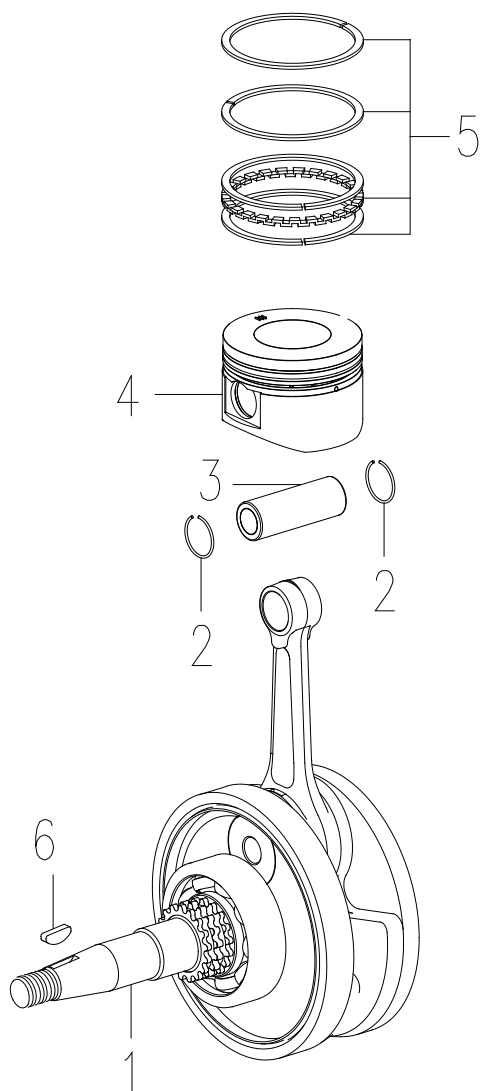

#	АРТИКУЛ	ОПИСАНИЕ	КОЛ-ВО
A1	005010476	Картер левая часть	1
A2	005011610	Штуцер	1
A3	005010477	Масляная пробка	1
A4	005011586	Уплотнение масляной пробки	1
A5	005010478	Датчик уровня масла (внутренний)	1
A7	005010479	Прокладка корпуса картера	1
A9	005010480	Шпилька М8х195	2
A12	005010481	Картер правая часть	1
A13	005011521	Фильтр масляный	1
A14	005011615	Пружина масляного фильтра	1
A15	005011616	Крышка масляного фильтра	1
A16	005011617	Уплотнительное кольцо Ф30.5х3	1
A17	005010483	Шпилька М8х185.5	2
A18	005011618	Крышка картера правая	1
A19	005010484	Прокладка крышки картера	1
A20	005011619	Подшипник 6204	1
A21	005010485	Сальник 19.8х30х5	1
A28	005011623	Заглушка	1

РИСУНОК В
АРТИКУЛ: 474 10 1046

#	АРТИКУЛ	ОПИСАНИЕ	КОЛ-ВО
V1	005010486	Прокладка блока цилиндра	1
V2	005010487	Блок цилиндра	1
V4	005010488	Прокладка головки цилиндра	1
V5	005010489	Шпилька глушителя М6х32	2
V6	005010490	Головка цилиндра (корпус)	1
V7	005010491	Шпилька карбюратора М6х118	2
V8	005010385	Сальник клапана	2
V10	005010494	Держатель распредвала	1
V13	005010492	Прокладка крышки головки цилиндра	1
V14	005010493	Крышка головки цилиндра	1
V15	005011627	Сапун (отвода картерных газов)	1

РИСУНОК С
Артикул: 474 10 1046

#	Артикул	Описание	Кол-во
C1	005010495	Коленвал с шатуном в сборе	1
C2	005010496	Стопорное кольцо поршневого пальца	2
C3	005010497	Поршневой палец	1
C4	005010498	Поршень	1
C5	005010499	Комплект поршневых колец	1
C6	005010500	Шпонка коленвала 3x12x5	1

РИСУНОК Е
АРТИКУЛ: 474 10 1046

#	АРТИКУЛ	ОПИСАНИЕ	КОЛ-ВО
E2	005010518	Крышка шестерни масляного насоса	1
E4	005010519	Цепь масляного насоса 6.35x44	1
E5	005010520	Шестерня масляного насоса	1
E7	005010521	Насос масляный в сборе	1