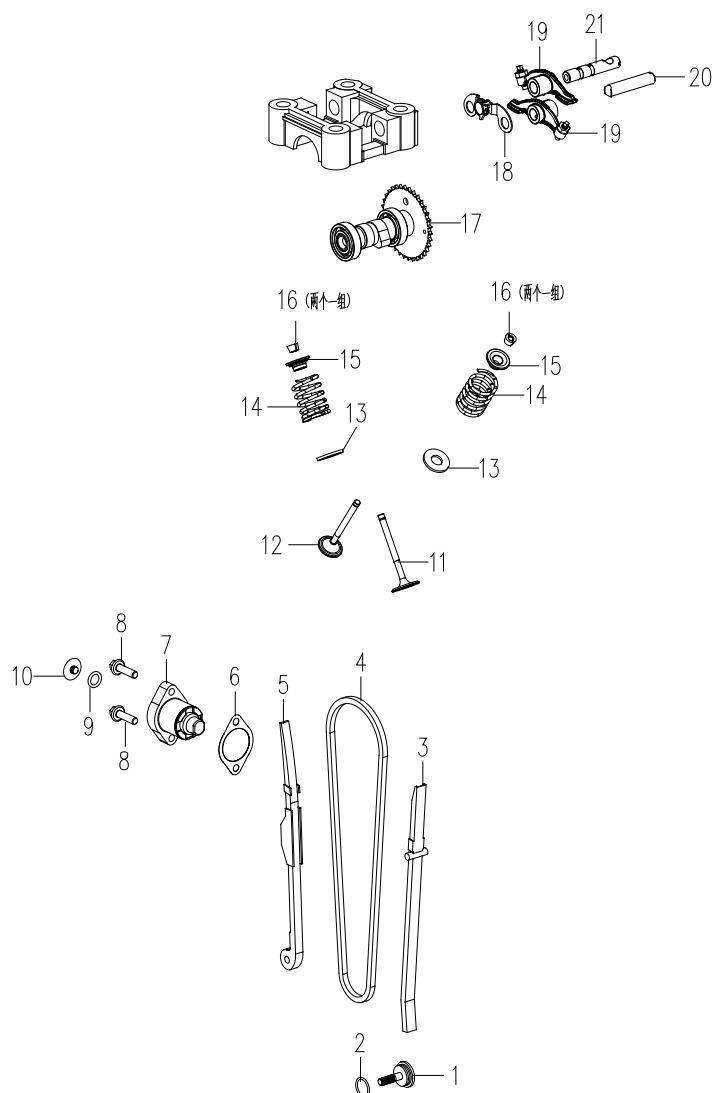

РИСУНОК В
АРТИКУЛ: 474 10 1046

#	АРТИКУЛ	ОПИСАНИЕ	КОЛ-ВО
V1	005010486	Прокладка блока цилиндра	1
V2	005010487	Блок цилиндра	1
V4	005010488	Прокладка головки цилиндра	1
V5	005010489	Шпилька глушителя М6х32	2
V6	005010490	Головка цилиндра (корпус)	1
V7	005010491	Шпилька карбюратора М6х118	2
V8	005010385	Сальник клапана	2
V10	005010494	Держатель распредвала	1
V13	005010492	Прокладка крышки головки цилиндра	1
V14	005010493	Крышка головки цилиндра	1
V15	005011627	Сапун (отвода картерных газов)	1

РИСУНОК С
Артикул: 474 10 1046

#	Артикул	Описание	Кол-во
C1	005010495	Коленвал с шатуном в сборе	1
C2	005010496	Стопорное кольцо поршневого пальца	2
C3	005010497	Поршневой палец	1
C4	005010498	Поршень	1
C5	005010499	Комплект поршневых колец	1
C6	005010500	Шпонка коленвала 3x12x5	1

РИСУНОК D
АРТИКУЛ: 474 10 1046

#	АРТИКУЛ	ОПИСАНИЕ	КОЛ-ВО
D1	005010501	Болт натяжителя цепи	1
D2	005010502	Уплотнительное кольцо Ф15.2x1.5	1
D3	005010503	Успокоитель цепи	1
D4	005010504	Цепь распредвала 6.35x90	1
D5	005010505	Натяжной башмак цепи	1
D6	005010506	Прокладка натяжителя цепи.	1
D7	005010507	Натяжитель цепи	1
D11	005010508	Клапан выпускной	1
D12	005010509	Клапан впускной	1
D13	005010510	Основание пружины клапана	2
D14	005010511	Пружина клапана	2
D15	005010512	Седло пружины клапана	2
D16	005010513	Сухарь клапана	2
D17	005010514	Распредвал в сборе	1
D18-D19	005010515	Коромысло с шайбой оси	2
D20	005010516	Ось коромысла выпускного клапана	1
D21	005010517	Ось коромысла впускного клапана	1