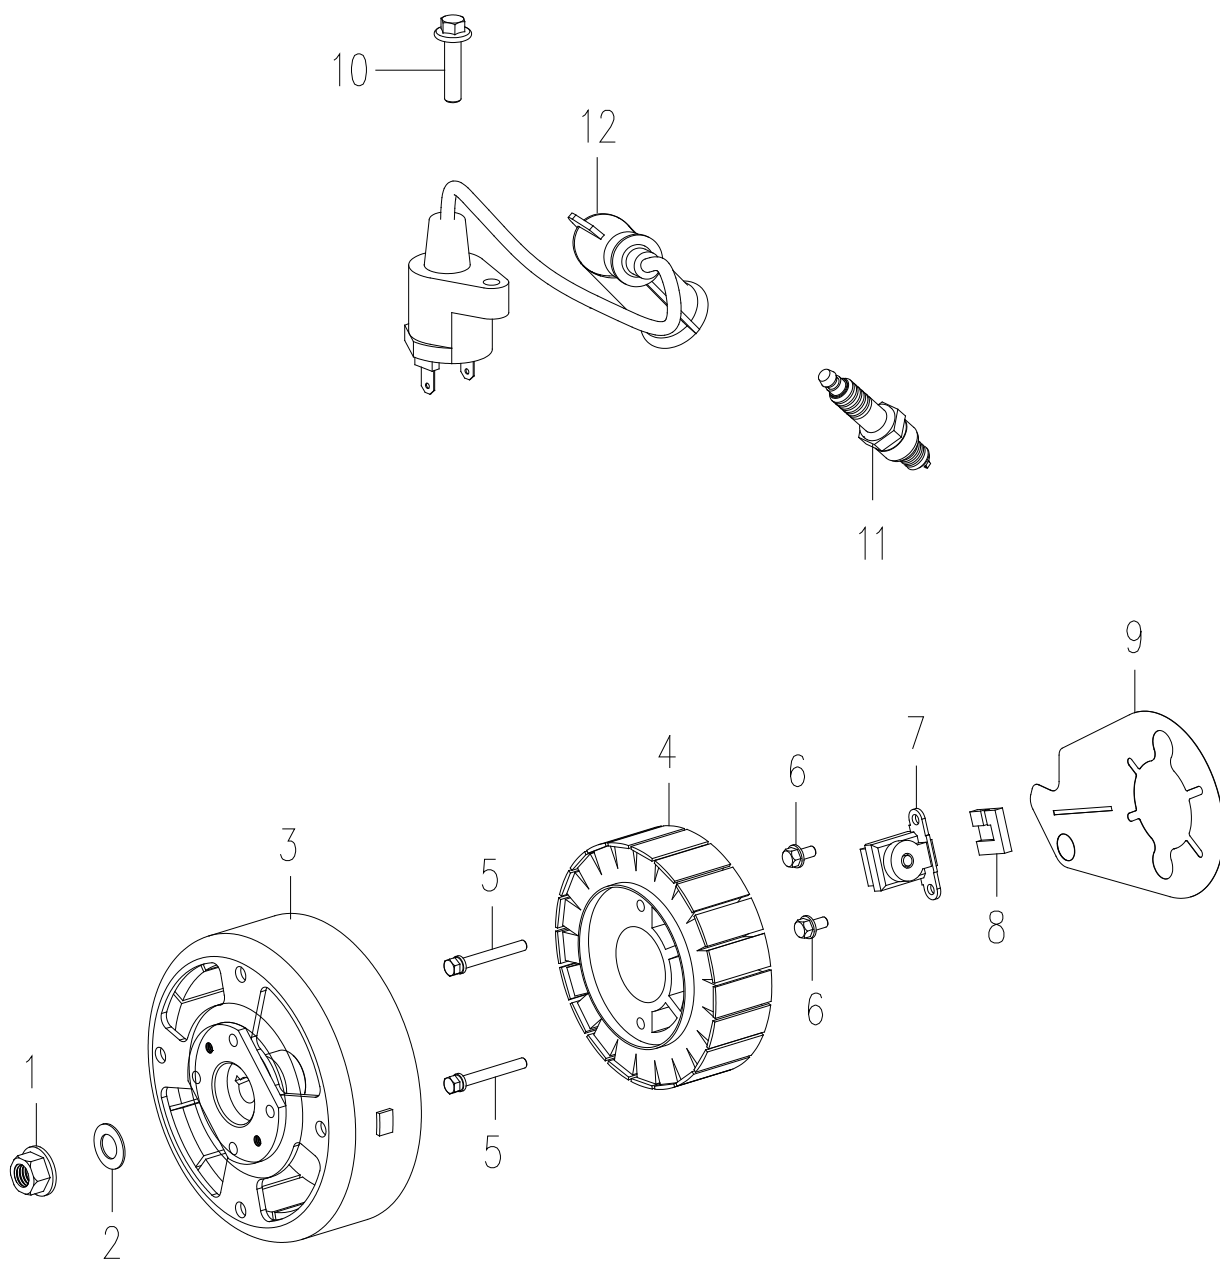

РИСУНОК J
Артикул: 474 10 1046

#	Артикул	Описание	Кол-во
J3	005010537	Ротор 3.0KW	1
J4	005011675	Статор 3.0KW	1
J7	005010540	Модуль зажигания	1
J8	005011546	Пластина резиновая	1
J9	005011656	Прокладка альтернатора (изоляционная)	1
J12	005010541	Катушка зажигания	1