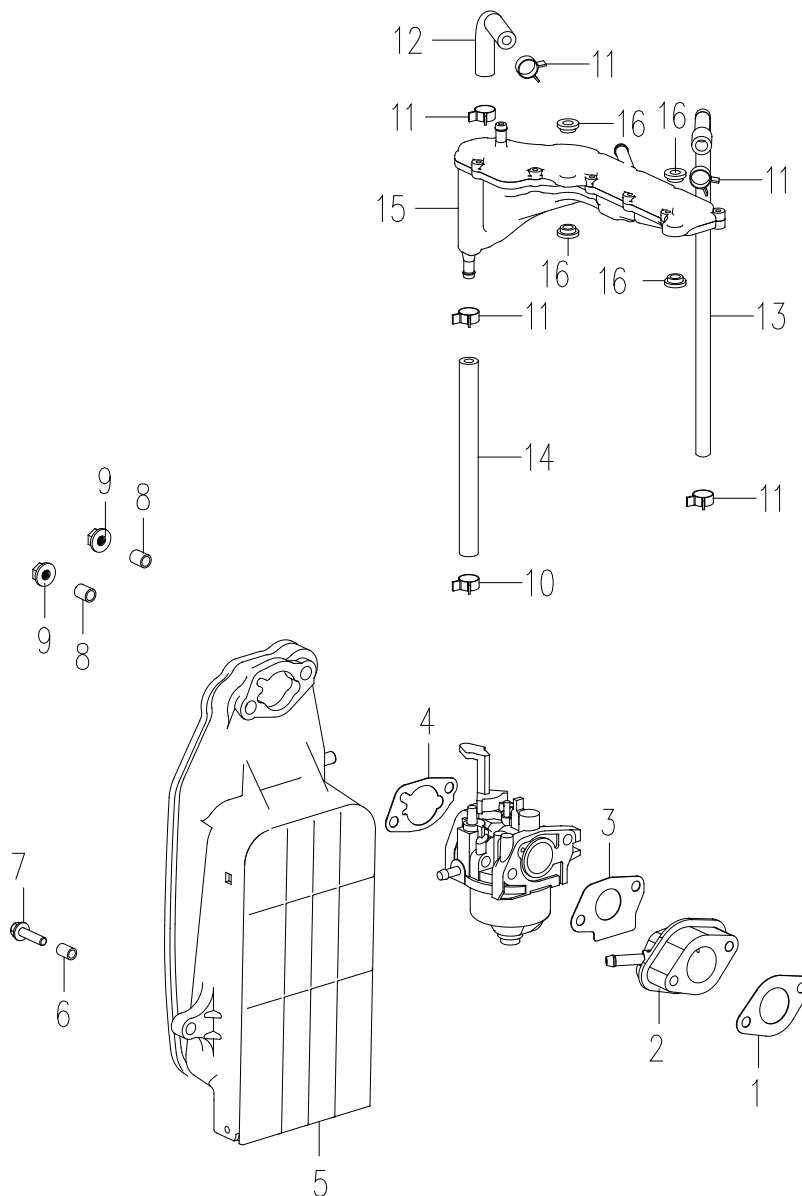

РИСУНОК F
АРТИКУЛ: 474 10 1046

#	АРТИКУЛ	ОПИСАНИЕ	КОЛ-ВО
F1	005010522	Прокладка дамбы карбюратора	1
F2	005010523	Дамба карбюратора	1
F3	005010524	Прокладка карбюратора	1
F4	005010525	Прокладка воздушного фильтра	1
F5	005010526	Воздушный фильтр в сборе	1
F5.3	005011635	Фильтрующий элемент	1
F10	005011638	Зажим трубки 11,5	2
F11	005011639	Зажим трубки 10	4
F12	005010528	Трубка резиновая #1	1
F13	005010529	Трубка резиновая #2	1
F14	005010530	Трубка резиновая #3	1
F15	005010531	Топливоздушный сепаратор	1