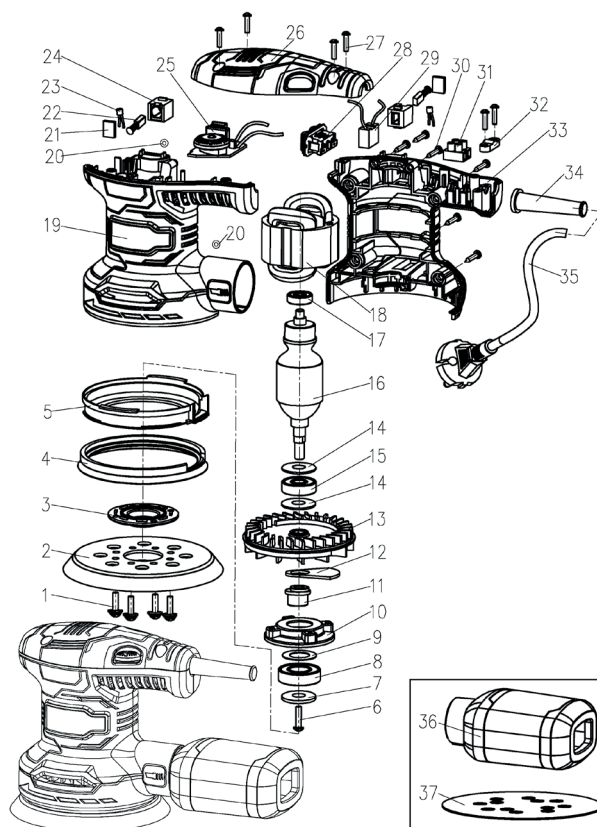

OS 122

МАШИНА ЭКСЦЕНТРИКОВАЯ ШЛИФОВАЛЬНАЯ

АРТИКУЛ: 110 30 1522

EAN8 - 22000330

РЕЛИЗ: 2022

ДЕТАЛИРОВКА ИЗДЕЛИЯ

PATRIOT

ИНСТРУМЕНТ В РАЗБОРЕ. РИСУНОК А

АРТИКУЛ: 110 30 1522

#	АРТИКУЛ	ОПИСАНИЕ	КОЛ-ВО
2	013542652	База Ф125	1
3	013542653	Соединительная втулка базы	1
4	013542654	Уплотнение корпуса пылеудаление	1
5	013542655	Корпус пылеудаления	1
8	013542656	Подшипник 6002-2RS	1
10	013542657	Седло подшипника	1
11	013542658	Эксцентрик блок	1
12	013542659	Противовес	1
13	013542660	Крыльчатка ротора	1
15	013542661	Подшипник 629-2RS	1
16	013542662	Ротор	1
17	013542663	Подшипник 626-2RS	1
18	013542664	Статор	1
19	013542665	Корпус левая часть	1
20	013542666	Уплотнительное кольцо Ф3хФ7	2
21	013542667	Крышка щеткодержателя	2
22	013542668	Щетки угольные (комплект из 2 шт.)	1
24	013542669	Щеткодержатель	2
25	013542670	Регулятор оборотов	1
26	013542671	Крышка корпуса	1
28	013542672	Выключатель	1
29	013542673	Конденсатор 0.22uf	1
33	013542674	Корпус правая часть	1
35	013542675	Сетевой кабель с вилкой	1
36	013542676	Пылесборник в сборе	1
37	020090293	Круг шлифовальный на липучке Ф125 (820010102)	1