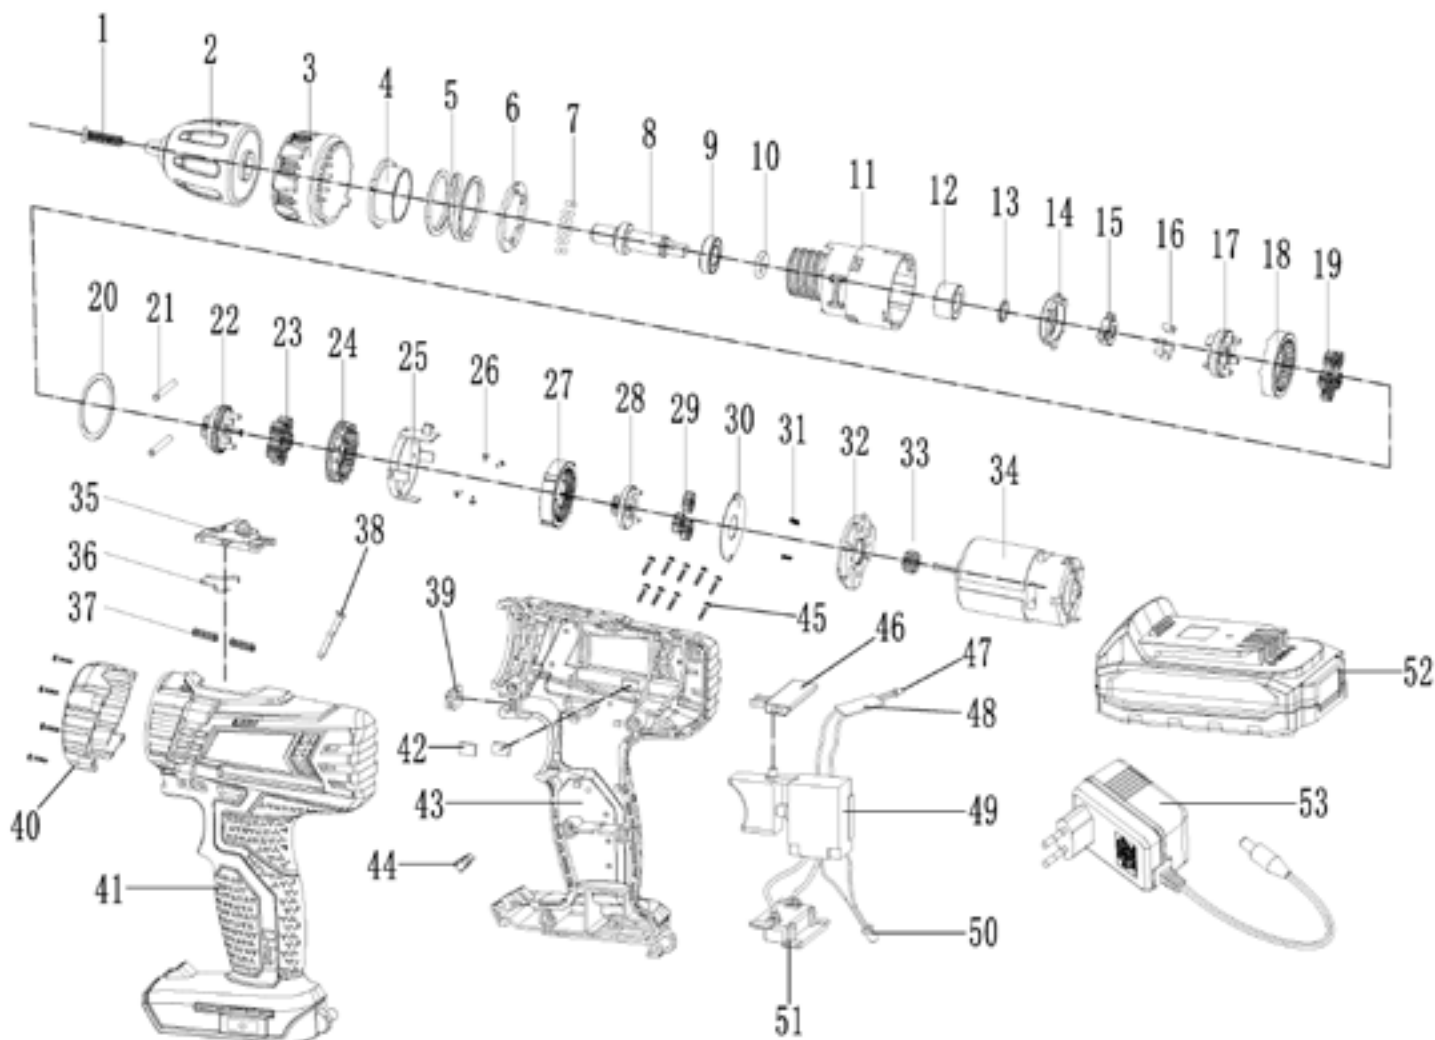

## ДРЕЛЬ-ШУРУПОВЕРТ АККУМУЛЯТОРНАЯ

АРТИКУЛ: 180 20 1205

EAN8 - 20105563

РЕЛИЗ: 02.2020

**ДЕТАЛИРОВКА ИЗДЕЛИЯ**

# ***PATRIOT***

#	АРТИКУЛ	ОПИСАНИЕ	КОЛ-ВО
1	013539989	Винт патрона	1
2	013539990	Патрон быстрозажимной	1
3	013540329	Кольцо регулировки крутящего момента	1
4-30	013540330	Редуктор в сборе	1
31-34	013540034	Электромотор 20V	1
35	013539994	Кнопка режима скорости	1
36	013539995	Скоба кнопки режима скорости	1
37	013539996	Пружина кнопки режима скорости	2
38	013539997	Пружинная планка	1
39	013539998	Стекло светодиода верхнего	1
40	013539999	Декоративное кольцо корпуса	1
41	013540000	Корпус левая часть	1
43	013540001	Корпус правая часть	1
44	013540002	Стекло светодиода нижнего	1
46	013540003	Переключатель реверса	1
47-51	013540004	Выключатель в сборе	1
52	013540035	Аккумуляторная батарея 20V 2,0A	1
53	013540036	Зарядное устройство 20V	1