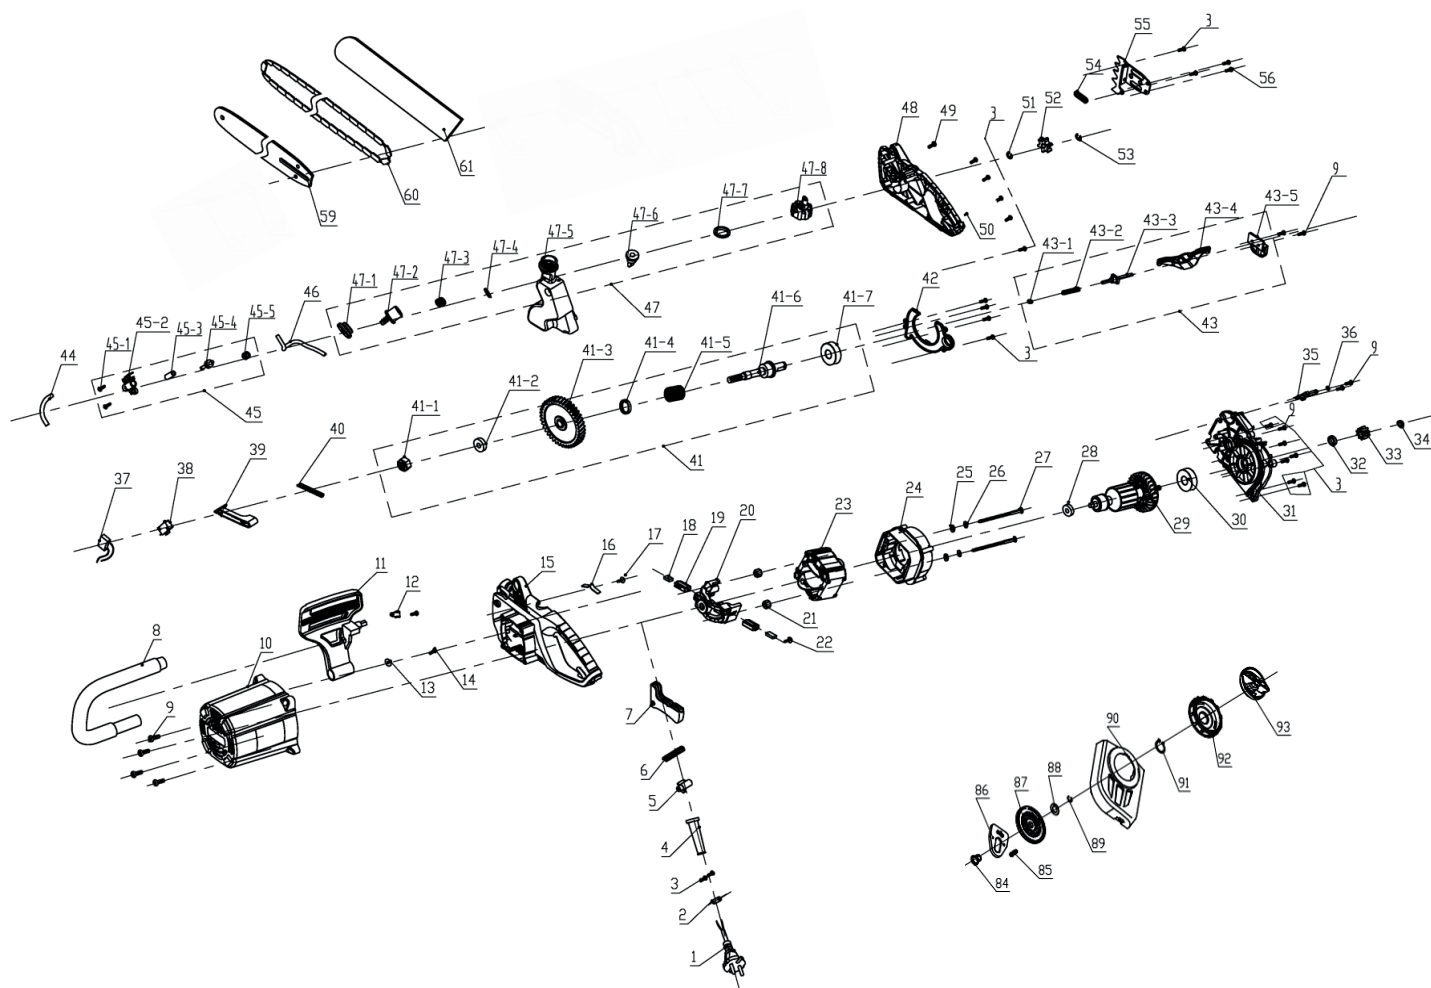

ESP 2016

ПИЛА ЦЕПНАЯ ЭЛЕКТРИЧЕСКАЯ

АРТИКУЛ: 220 30 1550

EAN8 - 21002649

РЕЛИЗ: 2021

ДЕТАЛИРОВКА ИЗДЕЛИЯ

PATRIOT

АППАРАТ В РАЗБОРЕ
АРТИКУЛ: 220 30 1550

АППАРАТ В РАЗБОРЕ
АРТИКУЛ: 220 30 1550

#	АРТИКУЛ	ОПИСАНИЕ	КОЛ-ВО
29	001031494	Ротор (L35/Ф47 кол.Ф30)(0Т7С108)(2000W)	1
30	001030825	Подшипник	1
31	001030826	Корпус редуктора	1
32	001030827	Втулка шпинделя двигателя	1
33	001030828	Шестерня ведущая	1
35	001030830	Сопло выхода масла	1
36	001030831	Уплотнительное кольцо сопла	1
37	001030832	Конденсатор	1
38	001030833	Микровыключатель	2
39	001030834	Тяга выключателя	1
40	001030835	Пружина тяги выключателя	1
41	001030836	Шестерня ведомая в сборе	1
41.2	001030838	Подшипник шестерни	1
41.3	001030839	Шестерня ведомая	1
41.5	001030841	Пружина шестерни	1
41.7	001030843	Подшипник	1
42	001030844	Пылезащитная крышка	1
43	001031480	Тормозная система в сборе	1
43.2	001031481	Пружина штока тормоза	1
43.3	001031482	Шток тормоза	1
43.4	001031483	Тормозной рычаг	1
43.5	001031484	Кронштейн штока тормоза	1
44	001030851	Трубка подачи масла	1
45	001030852	Масляный насос в сборе	1
46	001030858	Трубка выхода масла	1
47	001030859	Масляный бак в сборе	1
47.5	001030864	Масляный бак (корпус)	1
47.6-47.8	001031485	Крышка масляного бака в сборе	1
48	001030868	Корпус правая часть	1
51	001031486	Пружина звездочки цепи	1
52	001031487	Звездочка цепи	1
53	001030873	Стопорное кольцо (Э-образное) Ф7	1
54	001030874	Уплотнительное кольцо	1
55	001031488	Зубчатый упор	1
59	020090288	Шина цепи (16" (40см))(867131650)	1
60	020090289	Цепь пильная (3/8", 1.3мм, 57 зв.)(862381357)	1
61	001031476	Чехол шины цепи	1
84, 86-89	001031495	Узел натяжителя цепи в сборе	1
90-93	001031496	Крышка цепи в сборе	1