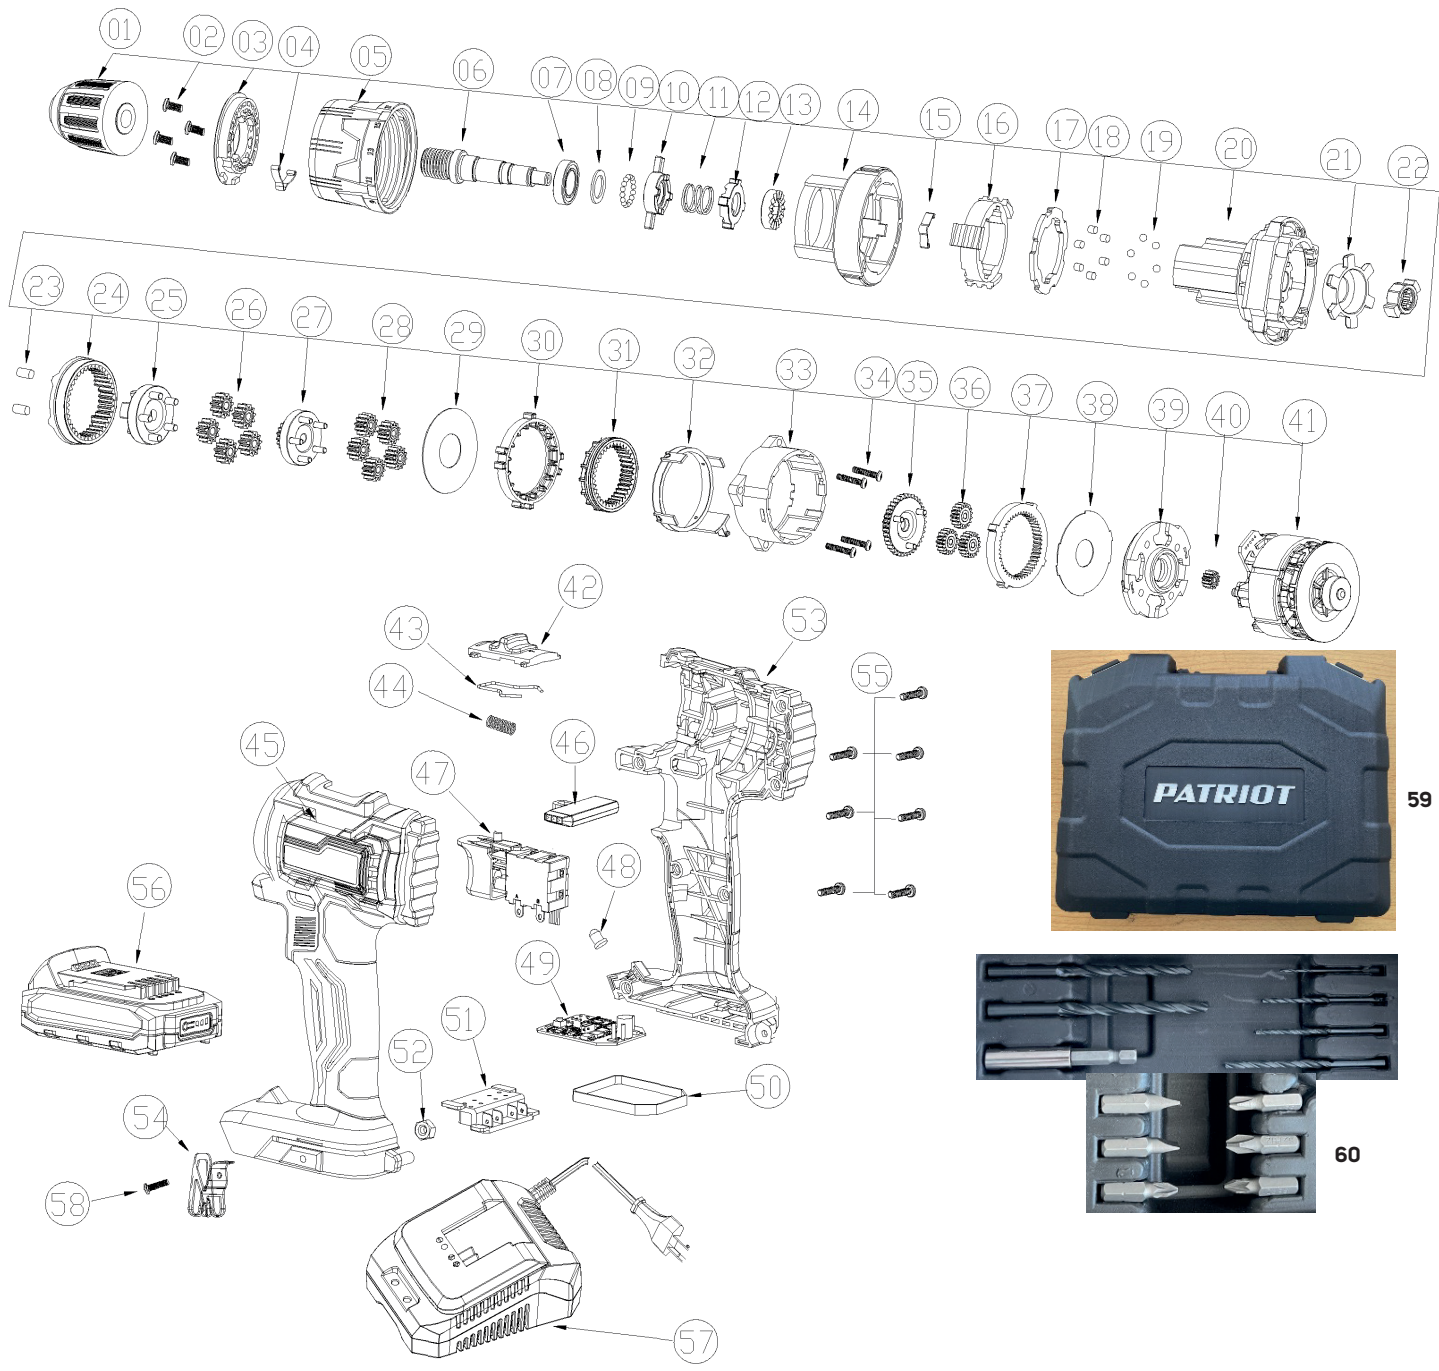

BR 210UES

ДРЕЛЬ-ШУРУПОВЕРТ АККУМУЛЯТОРНАЯ

АРТИКУЛ: 180 30 1550

EAN8 - 20129491

РЕЛИЗ: 11.2021

ДЕТАЛИРОВКА ИЗДЕЛИЯ

PATRIOT

#	АРТИКУЛ	ОПИСАНИЕ	КОЛ-ВО
1	013542043	Патрон быстрозажимной	1
2-39	013542044	Редуктор в сборе	1
40-41	013542045	Электромотор с шестерней 21V (бесщёточный)	1
42	013542046	Кнопка переключения режимов	1
43	013542047	Скоба кнопки режима скорости	1
44	013542048	Пружина кнопки режимов	1
45	013542049	Корпус левая часть	1
46	013542050	Переключатель реверса	1
47	013542051	Выключатель в сборе	1
48-51	013542052	Плата управления в сборе	1
53	013542053	Корпус правая часть	1
54	013542054	Поясное крепление	1
56	013540903	Аккумуляторная батарея (21В 2.0Ач)	2
57	010030600	Зарядное устройств (21В)	1
59	013542055	Кейс	1
60	013542056	Комплект сверил и бит	1