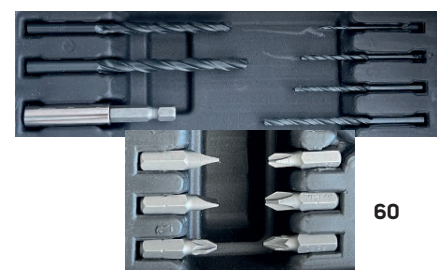

BR 210UES

ДРЕЛЬ-ШУРУПОВЕРТ АККУМУЛЯТОРНАЯ

АРТИКУЛ: 180 30 1550

EAN8 - 20129491

РЕЛИЗ: 11.2021

ДЕТАЛИРОВКА ИЗДЕЛИЯ

PATRIOT

#	АРТИКУЛ	ОПИСАНИЕ	КОЛ-ВО
1	013542043	Патрон быстрозажимной	1
2-39	013542044	Редуктор в сборе	1
40-41	013542045	Электромотор с шестерней 21V (бесщёточный)	1
42	013542046	Кнопка переключения режимов	1
43	013542047	Скоба кнопки режима скорости	1
44	013542048	Пружина кнопки режимов	1
45	013542049	Корпус левая часть	1
46	013542050	Переключатель реверса	1
47	013542051	Выключатель в сборе	1
48-51	013542052	Плата управления в сборе	1
53	013542053	Корпус правая часть	1
54	013542054	Поясное крепление	1
56	013540903	Аккумуляторная батарея (21В 2.0Ач)	2
57	010030600	Зарядное устройств (21В)	1
59	013542055	Кейс	1
60	013542056	Комплект сверил и бит	1