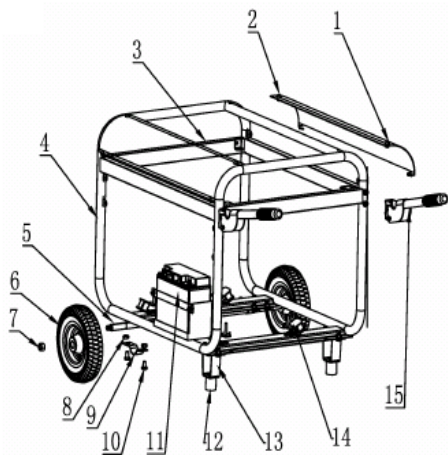

GP 7210 LE ГЕНЕРАТОР

АРТИКУЛ: 474 10 1588

EAN8-20016012

РЕЛИЗ: 08.2015

ДЕТАЛИРОВКА ИЗДЕЛИЯ

PATRIOT

PATRIOT GP7210LE-ART.474101588-EAN8-20016012

662E-Панель управления

661E-3-Рама

555- Топливный бак

#	артикул 1С	наименование	кол.
А. 661E-3 - РАМА			
A1	005011085	Фланцевый болт М6х35	4
A2	005011296	Изогнутая пластина	2
A3	005011297	Поперечная балка	1
A4	005011415	Рама	1
A5	005011404	Ось-длина 65см	1
A6	005011405	Колесо	2
A7	005011406	Гайка М12	2
A8	005010978	Фланцевая гайка М8	14
A9	005011280	Кронштейн крепления оси	2
A10	005011277	Фланцевый болт М8х10	8
A11	005011407	Аккумулятор	1
A12	005011299	Ножки резиновые	4
A13	005011408	Подставка	2
A14	005011300	Амортизатор генераторного блока	4
A15	005011409	Ручка	2
В. 662E - ПАНЕЛЬ УПРАВЛЕНИЯ			
B16	005011301	Провод	1
B17	005011302	Задняя крышка панели управления	1
B18	005011001	Выключатель розетки постоянного тока	1
B19	005010998	Розетка постоянного тока	1
B20	005010997	Болт заземления	1
B21	005011095	Болт М6х12	4

АРТИКУЛ: 474 10 1588

#	артикул 1С	наименование	кол.
B22	005011399	Вольтметр 5в1	1
B23	005011400	Промышленная розетка	1
B24	005011098	Болт М4х12	12
B25	005010996	Розетка переменного тока	2
B26	005011401	Выключатель розетки переменного тока	1
B27	005011294	Электрический замок	1
B28	005011410	Панель управления	1
B29	005011096	Болт М3х8	2
С. 555 - ТОПЛИВНЫЙ БАК			
C30	005011305	Топливный бак 25л.	1
C31	005011102	Резиновая прокладка	4
C32	005011103	Втулка	4
C33	005011104	Фланцевый болт М6х20	4
C34	005011105	Крышка топливного бака	1
C35	005010984	Фильтр сетчатый	1
C36	005011106	Болт М5х12	2
C37	005011107	Указатель уровня топлива	1
C38	005010988	Топливный кран	1