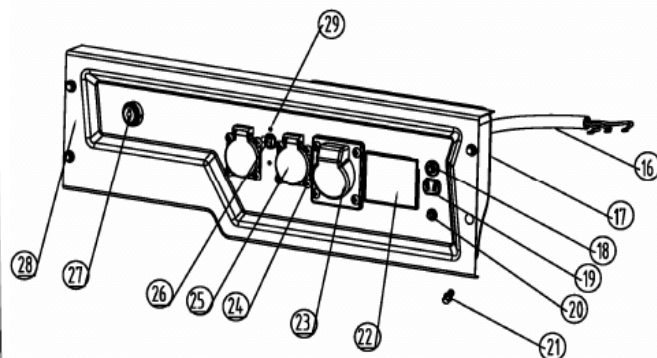

661E-3-Рама

555- Топливный бак

#	артикул 1С	наименование	кол.
А. 661E-3 - РАМА			
A1	005011085	Фланцевый болт М6х35	4
A2	005011296	Изогнутая пластина	2
A3	005011297	Поперечная балка	1
A4	005011415	Рама	1
A5	005011404	Ось-длина 65см	1
A6	005011405	Колесо	2
A7	005011406	Гайка М12	2
A8	005010978	Фланцевая гайка М8	14
A9	005011280	Кронштейн крепления оси	2
A10	005011277	Фланцевый болт М8х10	8
A11	005011407	Аккумулятор	1
A12	005011299	Ножки резиновые	4
A13	005011408	Подставка	2
A14	005011300	Амортизатор генераторного блока	4
A15	005011409	Ручка	2
В. 662E - ПАНЕЛЬ УПРАВЛЕНИЯ			
B16	005011301	Провод	1
B17	005011302	Задняя крышка панели управления	1
B18	005011001	Выключатель розетки постоянного тока	1
B19	005010998	Розетка постоянного тока	1
B20	005010997	Болт заземления	1
B21	005011095	Болт М6х12	4

АРТИКУЛ: 474 10 1588

#	артикул 1С	наименование	кол.
B22	005011399	Вольтметр 5в1	1
B23	005011400	Промышленная розетка	1
B24	005011098	Болт М4х12	12
B25	005010996	Розетка переменного тока	2
B26	005011401	Выключатель розетки переменного тока	1
B27	005011294	Электрический замок	1
B28	005011410	Панель управления	1
B29	005011096	Болт М3х8	2
С. 555 - ТОПЛИВНЫЙ БАК			
C30	005011305	Топливный бак 25л.	1
C31	005011102	Резиновая прокладка	4
C32	005011103	Втулка	4
C33	005011104	Фланцевый болт М6х20	4
C34	005011105	Крышка топливного бака	1
C35	005010984	Фильтр сетчатый	1
C36	005011106	Болт М5х12	2
C37	005011107	Указатель уровня топлива	1
C38	005010988	Топливный кран	1