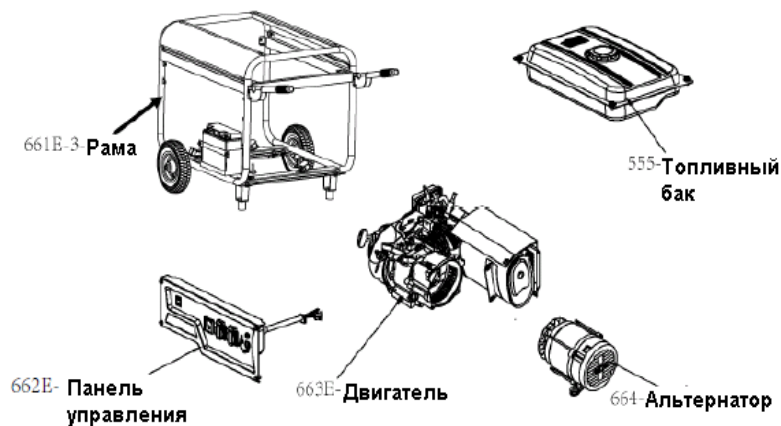

GP 7210 LE ГЕНЕРАТОР

АРТИКУЛ: 474 10 1588

EAN8-20016012

РЕЛИЗ: 08.2015

ДЕТАЛИРОВКА ИЗДЕЛИЯ

PATRIOT

PATRIOT GP7210LE-ART.474101588-EAN8-20016012

662E-Панель управления

661E-3-Рама

555- Топливный бак

#	артикул 1С	наименование	кол.
А. 661E-3 - РАМА			
A1	005011085	Фланцевый болт М6х35	4
A2	005011296	Изогнутая пластина	2
A3	005011297	Поперечная балка	1
A4	005011415	Рама	1
A5	005011404	Ось-длина 65см	1
A6	005011405	Колесо	2
A7	005011406	Гайка М12	2
A8	005010978	Фланцевая гайка М8	14
A9	005011280	Кронштейн крепления оси	2
A10	005011277	Фланцевый болт М8х10	8
A11	005011407	Аккумулятор	1
A12	005011299	Ножки резиновые	4
A13	005011408	Подставка	2
A14	005011300	Амортизатор генераторного блока	4
A15	005011409	Ручка	2
В. 662E - ПАНЕЛЬ УПРАВЛЕНИЯ			
B16	005011301	Провод	1
B17	005011302	Задняя крышка панели управления	1
B18	005011001	Выключатель розетки постоянного тока	1
B19	005010998	Розетка постоянного тока	1
B20	005010997	Болт заземления	1
B21	005011095	Болт М6х12	4