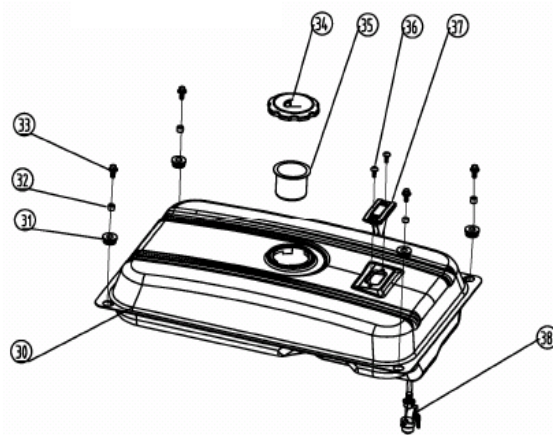

661E-3-Рама

555- Топливный бак

#	артикул 1С	наименование	кол.
А. 661E-3 - РАМА			
A1	005011085	Фланцевый болт М6х35	4
A2	005011296	Изогнутая пластина	2
A3	005011297	Поперечная балка	1
A4	005011415	Рама	1
A5	005011404	Ось-длина 65см	1
A6	005011405	Колесо	2
A7	005011406	Гайка М12	2
A8	005010978	Фланцевая гайка М8	14
A9	005011280	Кронштейн крепления оси	2
A10	005011277	Фланцевый болт М8х10	8
A11	005011407	Аккумулятор	1
A12	005011299	Ножки резиновые	4
A13	005011408	Подставка	2
A14	005011300	Амортизатор генераторного блока	4
A15	005011409	Ручка	2
В. 662E - ПАНЕЛЬ УПРАВЛЕНИЯ			
B16	005011301	Провод	1
B17	005011302	Задняя крышка панели управления	1
B18	005011001	Выключатель розетки постоянного тока	1
B19	005010998	Розетка постоянного тока	1
B20	005010997	Болт заземления	1
B21	005011095	Болт М6х12	4