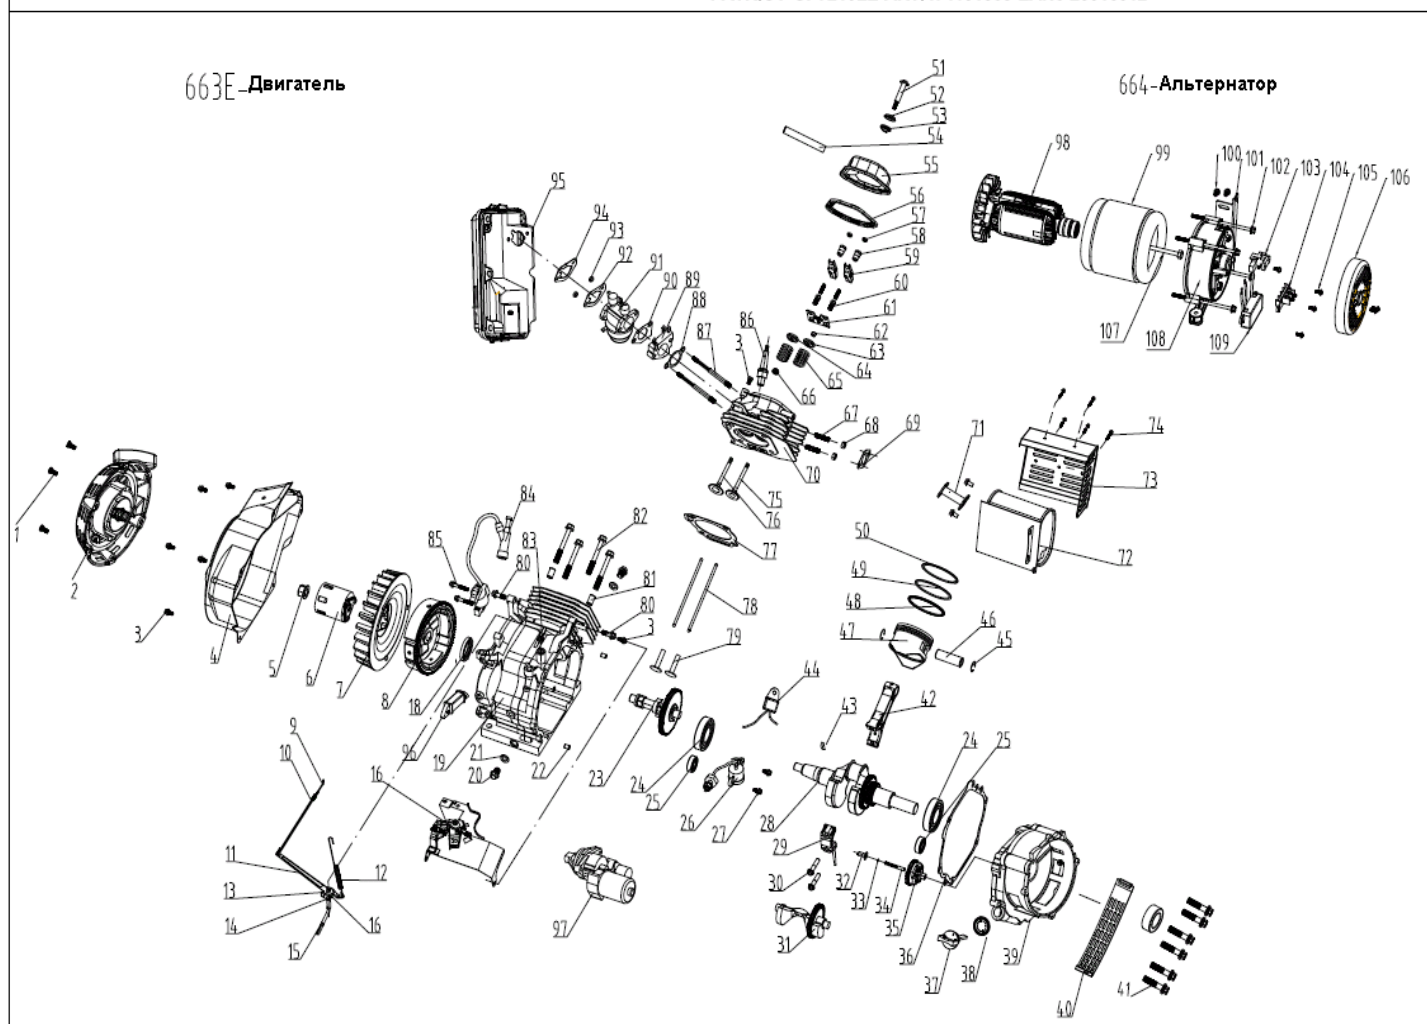

661E-3-Рама

555- Топливный бак

#	артикул 1С	наименование	кол.
А. 661E-3 - РАМА			
A1	005011085	Фланцевый болт М6х35	4
A2	005011296	Изогнутая пластина	2
A3	005011297	Поперечная балка	1
A4	005011415	Рама	1
A5	005011404	Ось-длина 65см	1
A6	005011405	Колесо	2
A7	005011406	Гайка М12	2
A8	005010978	Фланцевая гайка М8	14
A9	005011280	Кронштейн крепления оси	2
A10	005011277	Фланцевый болт М8х10	8
A11	005011407	Аккумулятор	1
A12	005011299	Ножки резиновые	4
A13	005011408	Подставка	2
A14	005011300	Амортизатор генераторного блока	4
A15	005011409	Ручка	2
В. 662E - ПАНЕЛЬ УПРАВЛЕНИЯ			
B16	005011301	Провод	1
B17	005011302	Задняя крышка панели управления	1
B18	005011001	Выключатель розетки постоянного тока	1
B19	005010998	Розетка постоянного тока	1
B20	005010997	Болт заземления	1
B21	005011095	Болт М6х12	4

АРТИКУЛ: 474 10 1588

#	артикул 1С	наименование	кол.
B22	005011399	Вольтметр 5в1	1
B23	005011400	Промышленная розетка	1
B24	005011098	Болт М4х12	12
B25	005010996	Розетка переменного тока	2
B26	005011401	Выключатель розетки переменного тока	1
B27	005011294	Электрический замок	1
B28	005011410	Панель управления	1
B29	005011096	Болт М3х8	2
С. 555 - ТОПЛИВНЫЙ БАК			
C30	005011305	Топливный бак 25л.	1
C31	005011102	Резиновая прокладка	4
C32	005011103	Втулка	4
C33	005011104	Фланцевый болт М6х20	4
C34	005011105	Крышка топливного бака	1
C35	005010984	Фильтр сетчатый	1
C36	005011106	Болт М5х12	2
C37	005011107	Указатель уровня топлива	1
C38	005010988	Топливный кран	1

PATRIOT GP7210LE-ART.474101588-EAN8-20016012

#	артикул 1С	наименование	кол.
D. 663E - ДВИГАТЕЛЬ			
D1	005010993	Фланцевый болт М6х8	3
D2	005011306	Стартер ручной	1
D3	005010982	Фланцевый болт М6х12	5

АРТИКУЛ: 474 10 1588