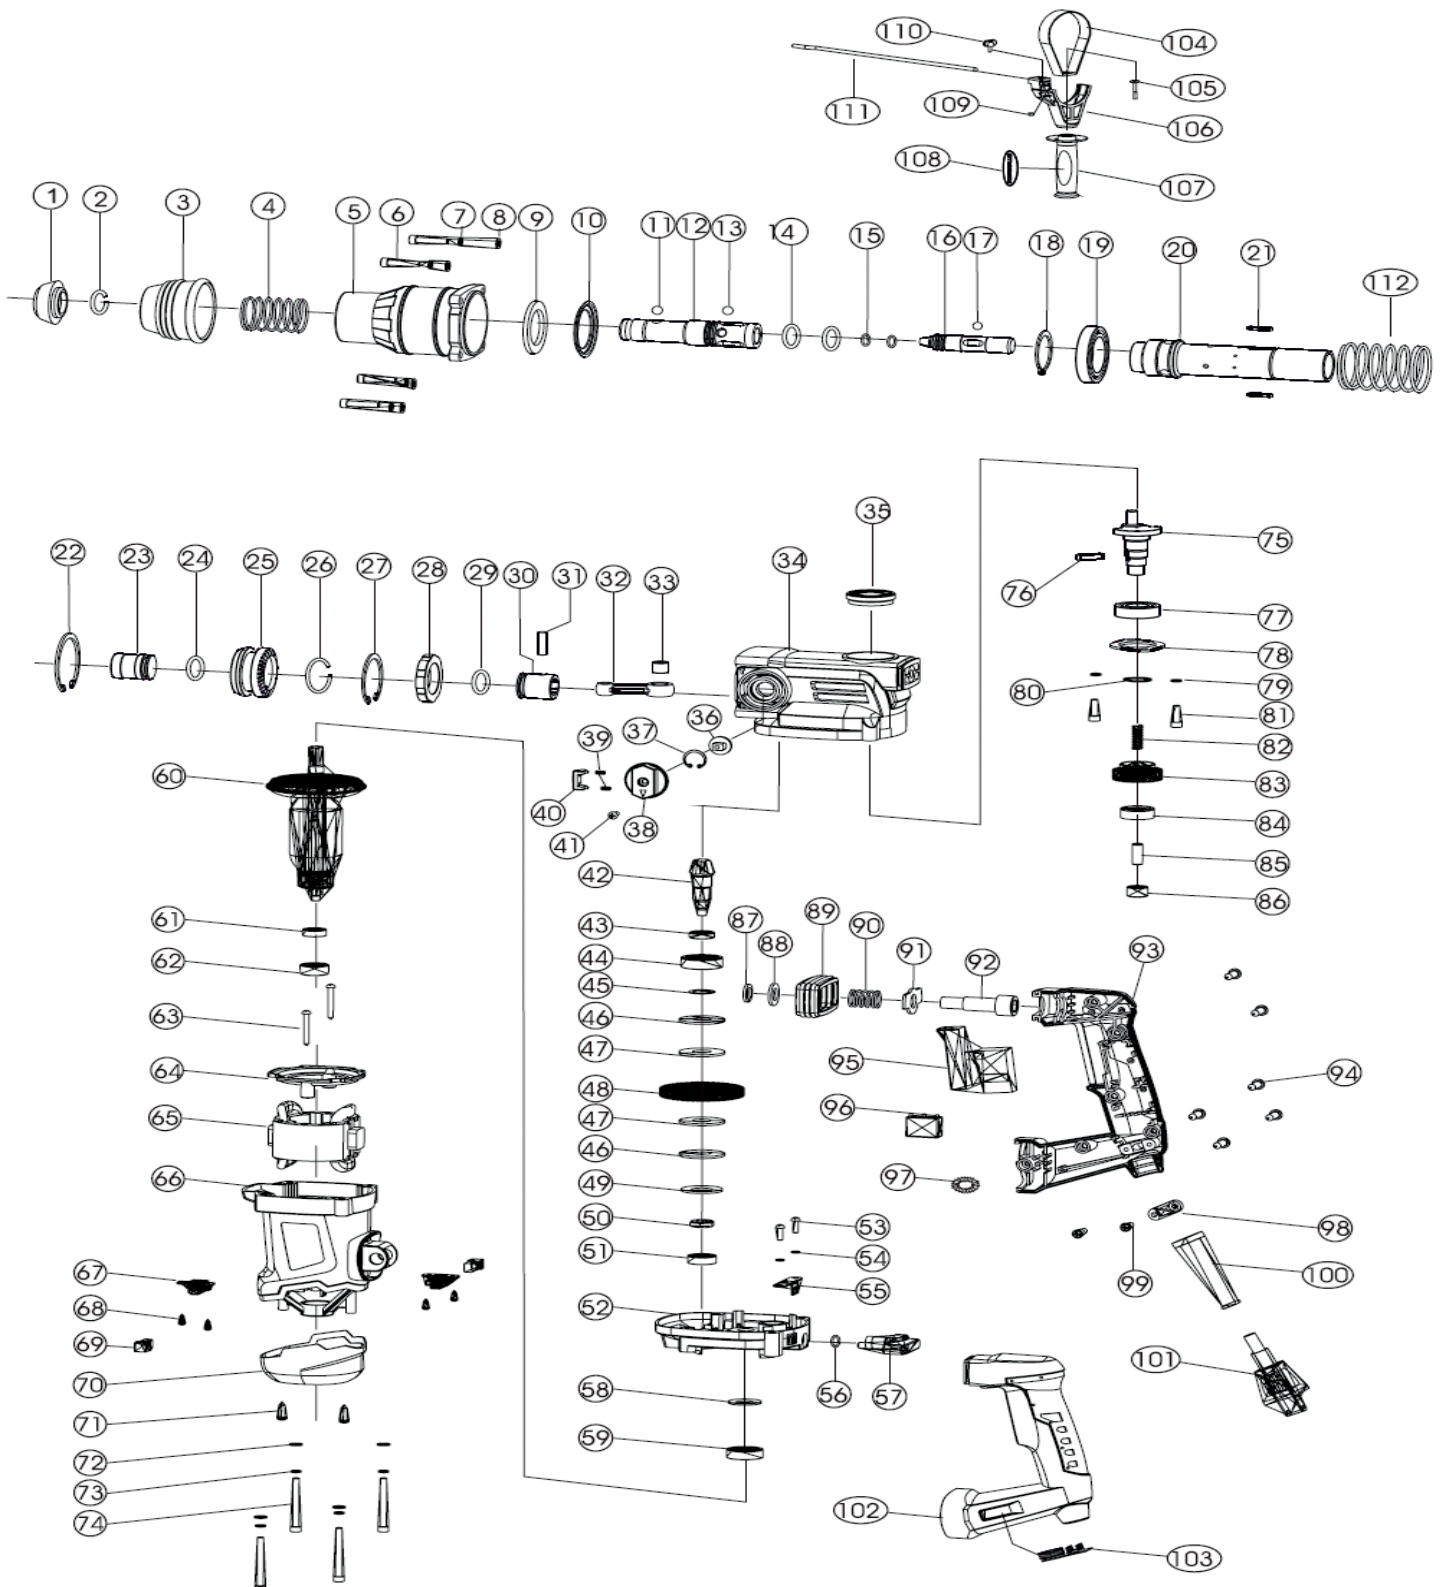

RH 360

ПЕРФОРАТОР

АРТИКУЛ: 140 30 1368

EAN8-20084448

РЕЛИЗ: 03.2019

ДЕТАЛИРОВКА ИЗДЕЛИЯ

PATRIOT

#	АРТИКУЛ	ОПИСАНИЕ	КОЛ-ВО
1	013537635	Колпачок патрона пылезащитный	1
2	013537636	Стопорное кольцо патрона	1
3	013537637	Корпус патрона	1
4	013537638	Пружина патрона	1
5	013537639	Корпус ударника	1
6	013537640	Винт	4
7	013537641	Гровер	4
8	013537642	Шайба	4
9	013537643	Сальник	1
10	013537644	Шайба пружины сцепления	1
5, 9-10	013537645	Корпус ударника в сборе	1
11	013537646	Стальной шар	2
12	013537647	Стопорная гильза	1
13	013537648	Стальной шар	3
14	013537649	Уплотнительное кольцо гильзы	2
15	013537650	Уплотнительное кольцо ударного болта	2
16	013537651	Ударный болт	1
17	013537652	Стальной шар	3
18	013537653	Стопорное кольцо цилиндра 1	1
19	013537654	Подшипник	1
20	013537655	Цилиндр	1
21	013537656	Шпонка цилиндра	2
22	013537657	Стопорное кольцо цилиндра 2	1
23	013537658	Ударник	1
24	013537659	Уплотнительное кольцо ударника	1
23-24	013537660	Ударник в сборе	1
25	013537661	Коническая шестерня (ведомая)	1
26	013537662	Стальное кольцо	1
27	013537663	Стопорное кольцо цилиндра 3	1
28	013537664	Подшипник скольжения	1
11-28	013537665	Ударный механизм в сборе	1
29	013537666	Кольцо поршня	1
30	013537667	Поршень	1
31	013537668	Палец поршня	1
32	013537669	Шатун	1
33	013537670	Подшипник шатуна	1
29-33	013537671	Шатун в сборе	1
34	013537672	Корпус редуктора	1
35	013537673	Маслозаливная крышка	1
36	013537674	Вал переключателя режимов	1
37	013537675	Стопорное кольцо переключателя	1
38	013537676	Переключатель режимов (ручка)	1
39	013537677	Пружина кнопки переключателя режимов	1
40	013537678	Кнопка переключателя режимов	1
38-40	013537679	Переключатель режимов в сборе	1
41	013537680	Винт ручки переключателя режимов	1
42	013537681	Шестерня коническая (ведущая)(вал)	1
43	013537682	Стальное кольцо вала	1
44	013537683	Подшипник вала верхний	1
45	013537684	Шайба вала (малая)	1
46	013537685	Шайба вала (большая)	2