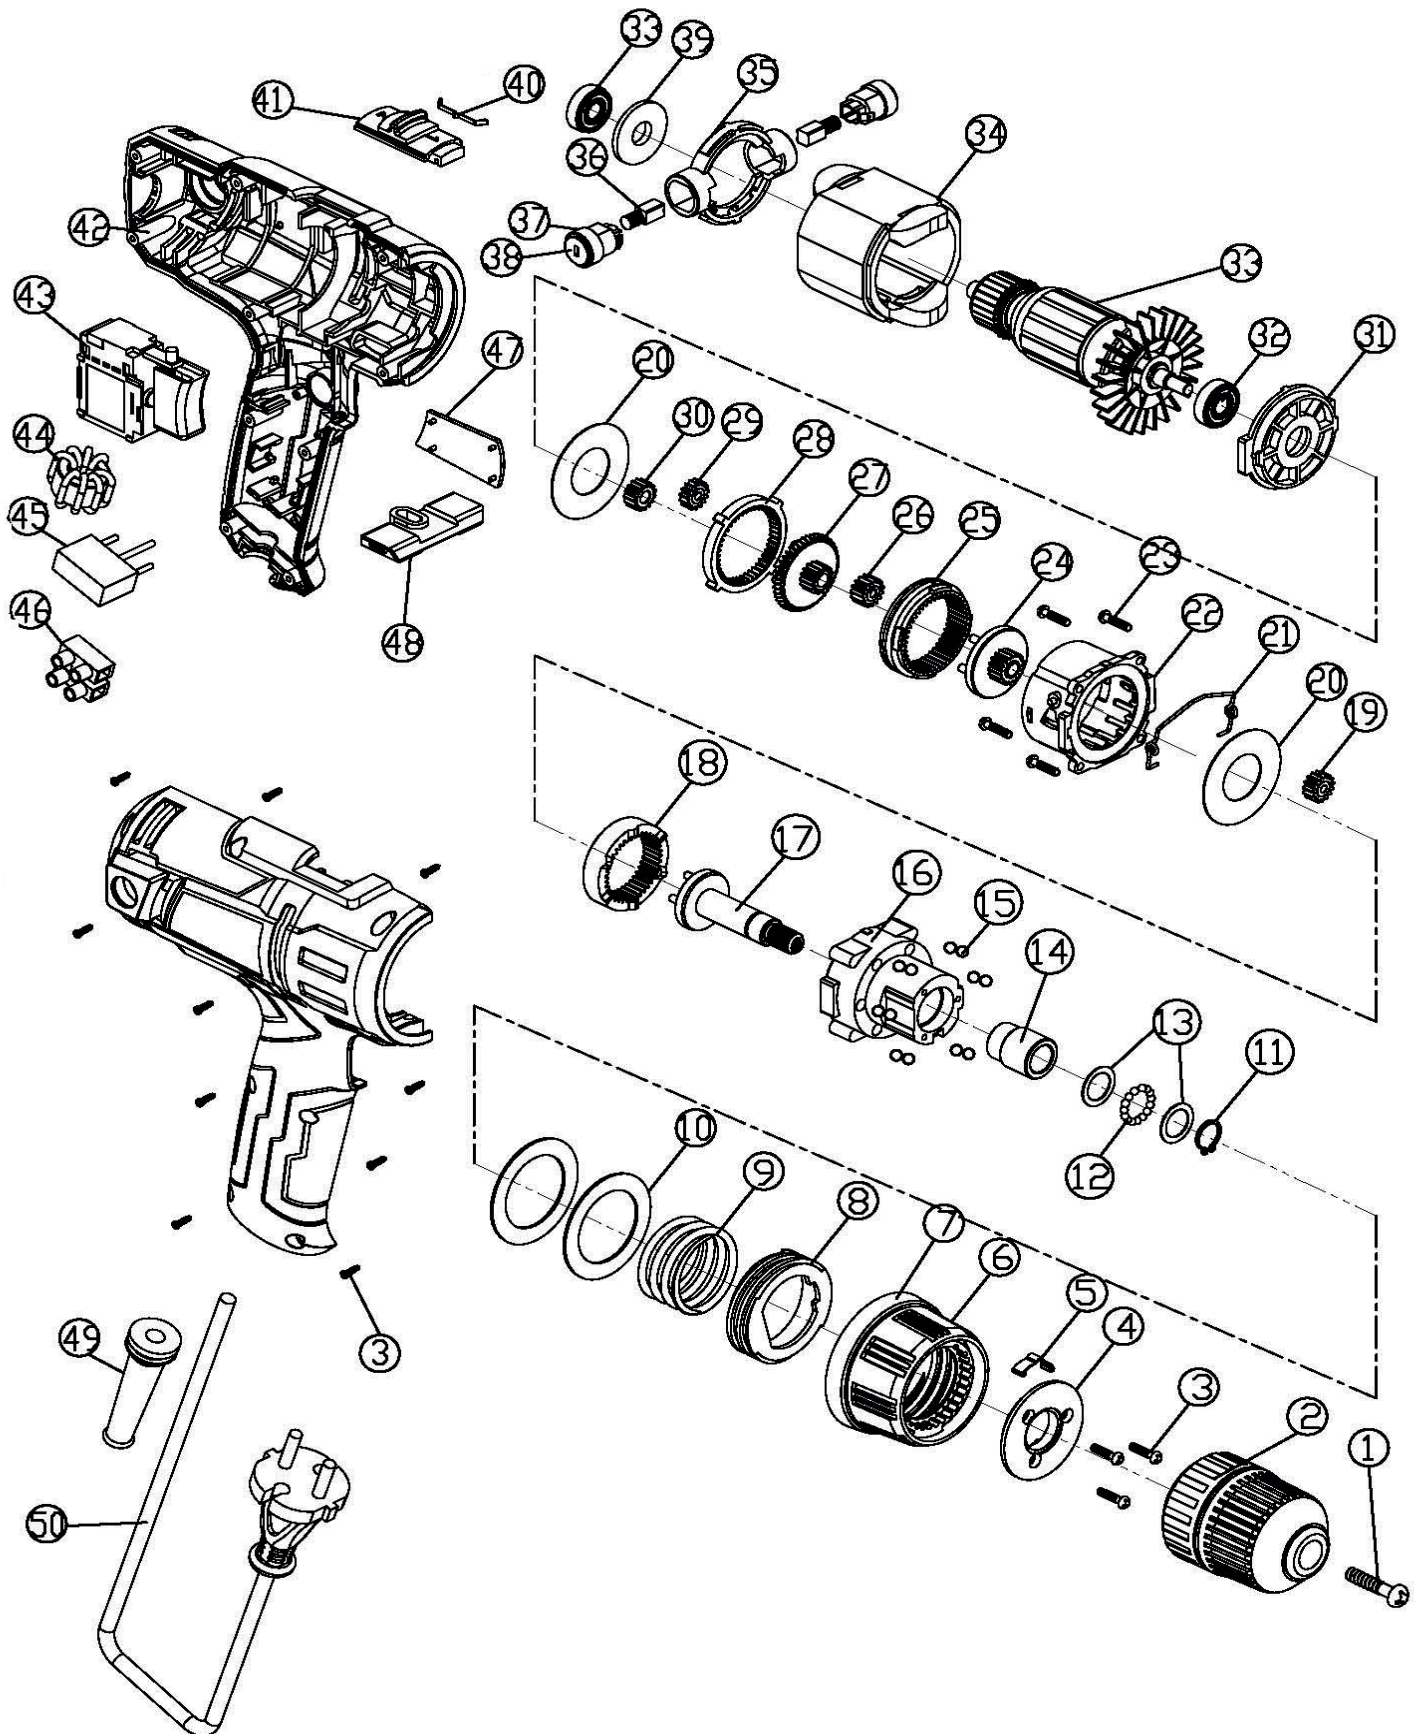

FS 300

ДРЕЛЬ-ШУРУПОВЁРТ СЕТЕВАЯ

АРТИКУЛ: 120 30 1400

РЕЛИЗ: 08.2015

ДЕТАЛИРОВКА ИЗДЕЛИЯ

PATRIOT

#	АРТИКУЛ	ОПИСАНИЕ	КОЛ-ВО
1	013532252	Винт	1
2	013532253	Патрон 10mm	1
3	013532254	Винт ST2.9*18	13
4	013532255	Зажим регулировочного кольца	1
5	013532256	Элемент	1
6	013532257	Кольцо регулировочное	1
7	013532258	Кольцо регулировочное внешнее	1
8	013532259	Втулка винтовая	1
9	013532260	Пружина	1
10	013532261	Проставка (1) t 0.8mm	2
11	013532262	Кольцо стопорное Ф12	1
12	013532263	Шарик стальной Ф13	1
13	013532264	Проставка (2)	2
14	013532265	Вал	1
15	013532266	Шарик стальной Ф5	12
16	013532267	Редуктор	1
17	013532268	Вал	1
18	013532269	Шестерня внутренняя	1
19	013532270	Шестерня планетарной передачи 3 уровня	5
20	013532271	Зажим	2
21	013532272	Элемент контроля скорости	1
22	013532273	Коробка передач	1
23	013532274	Винт ST2.9*13	4
24	013532275	Обойма шестерни 2 уровня	1
25	013532276	Кольцо шестерни	1
26	013532277	Шестерня планетарной передачи 2 уровня	5
27	013532278	Обойма шестерни 1 уровня	1
28	013532279	Шестерня викирующая	1
29	013532280	Шестерня планетарной передачи 1 уровня	3
30	013532281	Шестерня мотора	1
31	013532282	Фланец двигателя	1
32	013532283	Подшипник 607Z	2
33	013532284	Ротор	1
34	013532285	Статор	1
35	013532286	Кронштейн щёткодержателей	1
36	013532287	Щётка угольная	1
37	013532288	Щёткодержатель	2
38	013532289	Заглушка щёткодержателя	2
39	013532290	Шайба изоляционная	1
40	013532291	Элемент кнопки переключения скоростей	1
41	013532292	Кнопка переключения скоростей	2
42	013532293	Корпус	1
43	013532294	Выключатель	1
44	013532295	Кольцо магнитное	1
45	013532296	Конденсатор	1
46	013532297	Клеммный блок	1
47	013532298	Накладка декоративная	1
48	013532299	Кнопка реверса	1
49	013532300	Уплотнение шнура питания	1
50	013532301	Шнур питания с вилкой	1