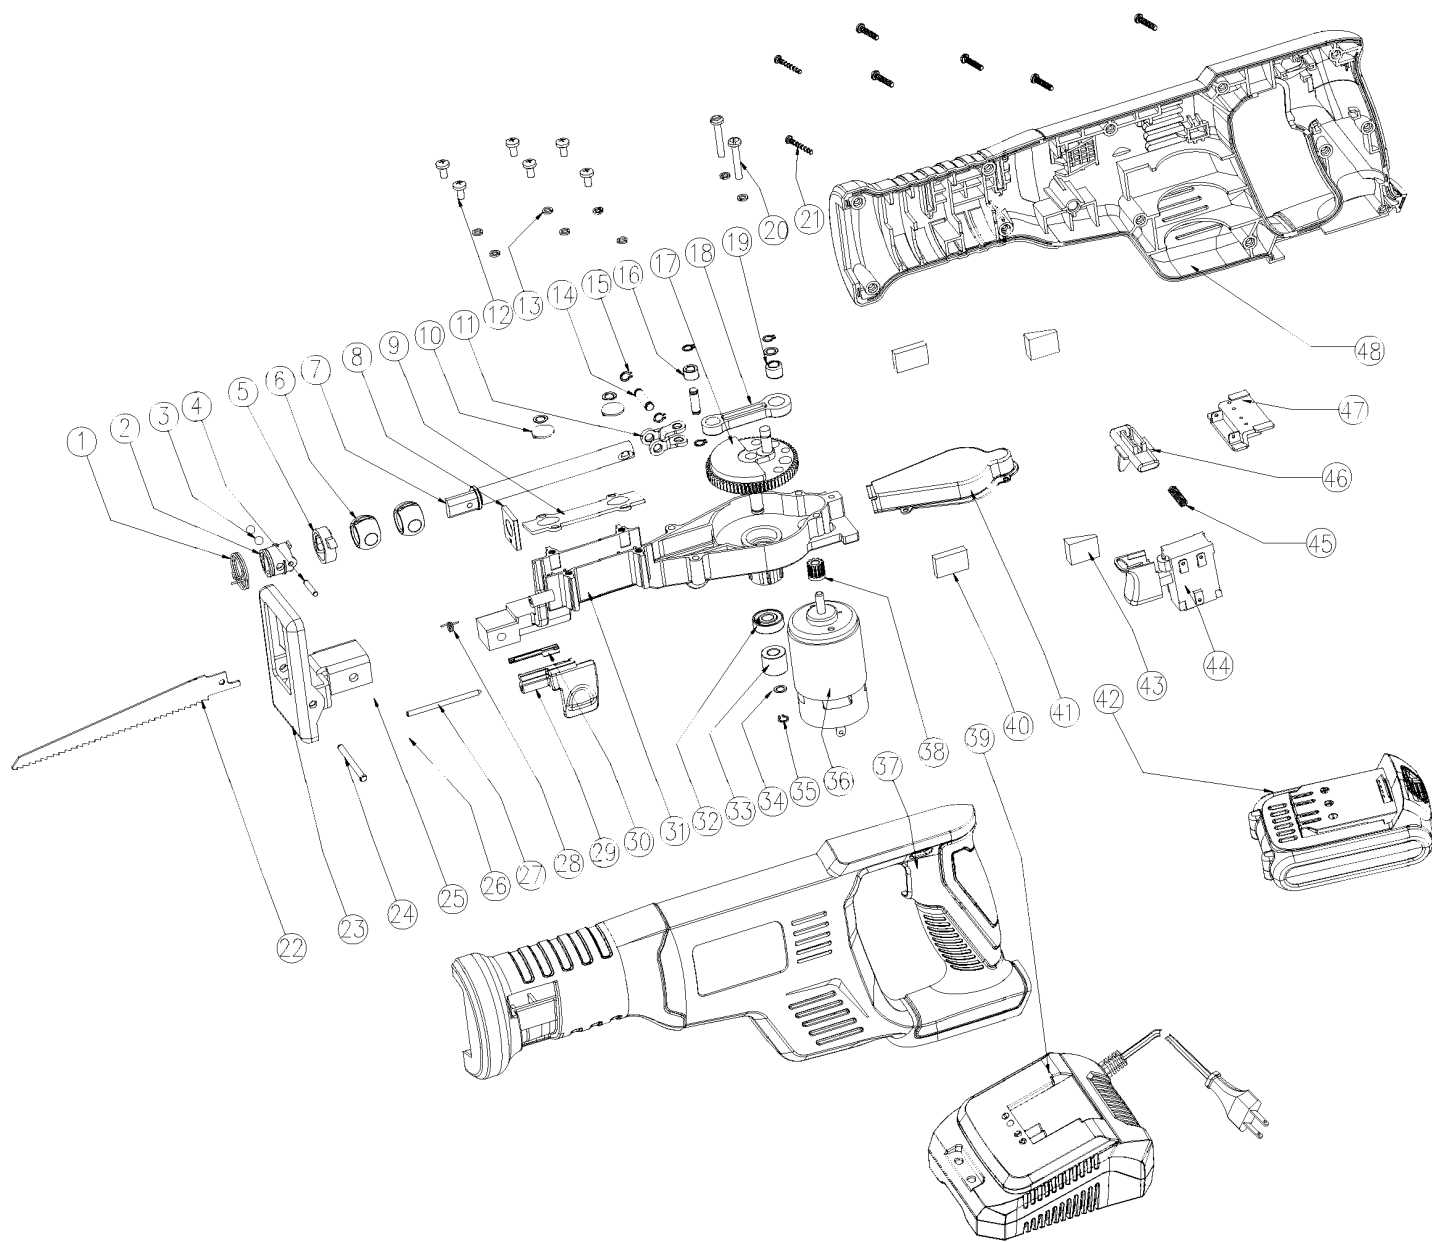

RS 180UES

ПИЛА САБЕЛЬНАЯ

АРТИКУЛ: 110 30 3180

EAN8 - 20091835

РЕЛИЗ: 01.2020

ДЕТАЛИРОВКА ИЗДЕЛИЯ

PATRIOT

АРТИКУЛ: 110 30 3180

#	АРТИКУЛ	ОПИСАНИЕ	КОЛ-ВО
1-5, 7	013540086	Патрон быстросъёмный в сборе	1
6	013540087	Направляющая втулка	2
8	013540088	Направляющая пластина	1
9	013540089	Фиксатор направляющих	1
11	013540090	Коннектор шатуна	1
14	013540091	Штифт (палец)	3
16	013540092	Втулка шатуна	1
17	013540093	Шестерня ведомая (большая)	1
18	013540094	Шатун	1
19	013540095	Подшипник шатуна	1
22	020090158	Нож (пилка)	1
23-25	013540096	Упорная планка в сборе	1
27-30	013540097	Комплект кнопки быстросъёма	1
31	013540098	Корпус редуктора	1
32	013540099	Подшипник редуктора (шестерни)	1

33	013540100	Втулка редуктора	1
36	013540101	Электромотор 18В	1
37, 48	013540102	Корпус (комплект)	1
38	013540103	Шестерня ведущая (малая)(электромотора)	1
39	013540104	Зарядной устройство 18В	1
41	013540105	Крышка редуктора	1
42	013540106	Аккумуляторная батарея 18В	1
44	013540107	Выключатель	1
45	013540108	Пружина кнопки блокировки	1
46	013540109	Кнопка блокировки	1