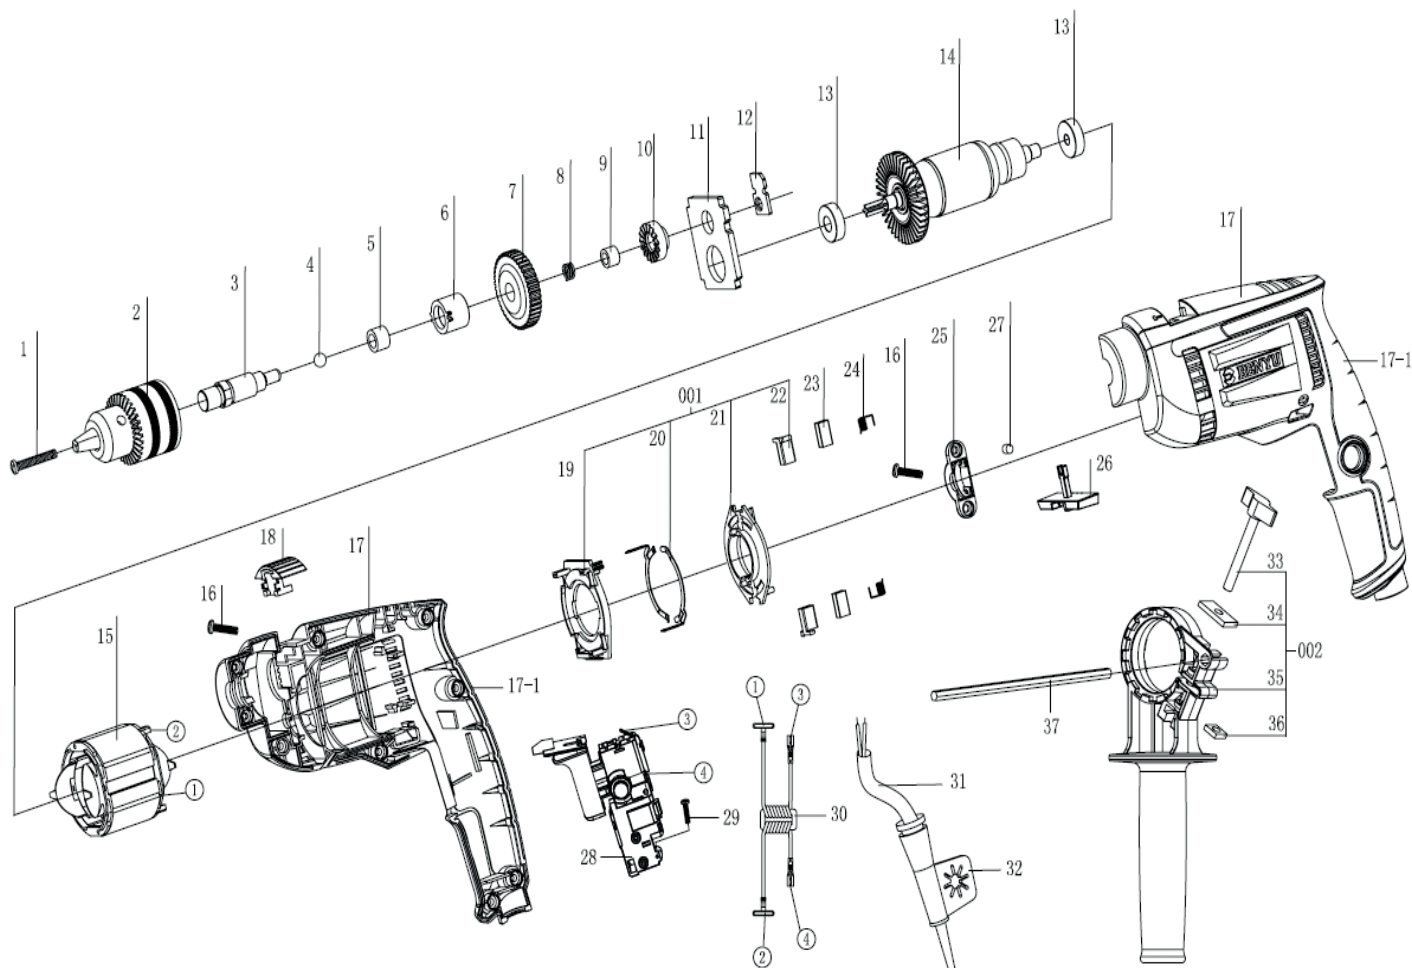

FD 600H

ДРЕЛЬ УДАРНАЯ СЕТЕВАЯ

АРТИКУЛ: 120 30 1440

EAN8 - 20054229

РЕЛИЗ: 03.2019

ДЕТАЛИРОВКА ИЗДЕЛИЯ

PATRIOT

www.onlypatriot.com

PREMIUM GARDEN TOOLS

| # | Артикул | Описание | Кол-во |
|------|-----------|-----------------------------|--------|
| 1 | 013536562 | Винт патрона | 1 |
| 2 | 013536563 | Патрон | 1 |
| 3 | 013536564 | Выходной вал | 1 |
| 4 | 013536565 | Шарик стальной Ф5 | 1 |
| 5 | 013536566 | Подшипник НК12х17х18 | 1 |
| 6 | 013536567 | Шпиндель | 1 |
| 7 | 013536568 | Шестерня (42 зуба) | 1 |
| 8 | 013536569 | Пружина шестерни | 1 |
| 9 | 013536570 | Подшипник НК0708 | 1 |
| 10 | 013536571 | Седло подшипника | 1 |
| 11 | 013536572 | Промежуточная панель | 1 |
| 12 | 013536573 | Вилка переключателя режимов | 1 |
| 13 | 013536574 | Подшипник 608 | 1 |
| 14 | 013536575 | Ротор | 1 |
| 15 | 013536576 | Статор | 1 |
| 16 | 013536577 | Саморез ST4x16 | 1 |
| 17 | 013536578 | Корпус (комплект) | 1 |
| 17-1 | 013536579 | Резиновая накладка ручки | 1 |
| 18 | 013536580 | Кнопка переключения режимов | 1 |
| 001 | 013536581 | Щёточный узел в сборе | 1 |
| 19 | 013536582 | Щёточный узел нижняя часть | 1 |
| 20 | 013536583 | Контактный узел | 1 |
| 21 | 013536584 | Щёточный узел верхняя часть | 1 |